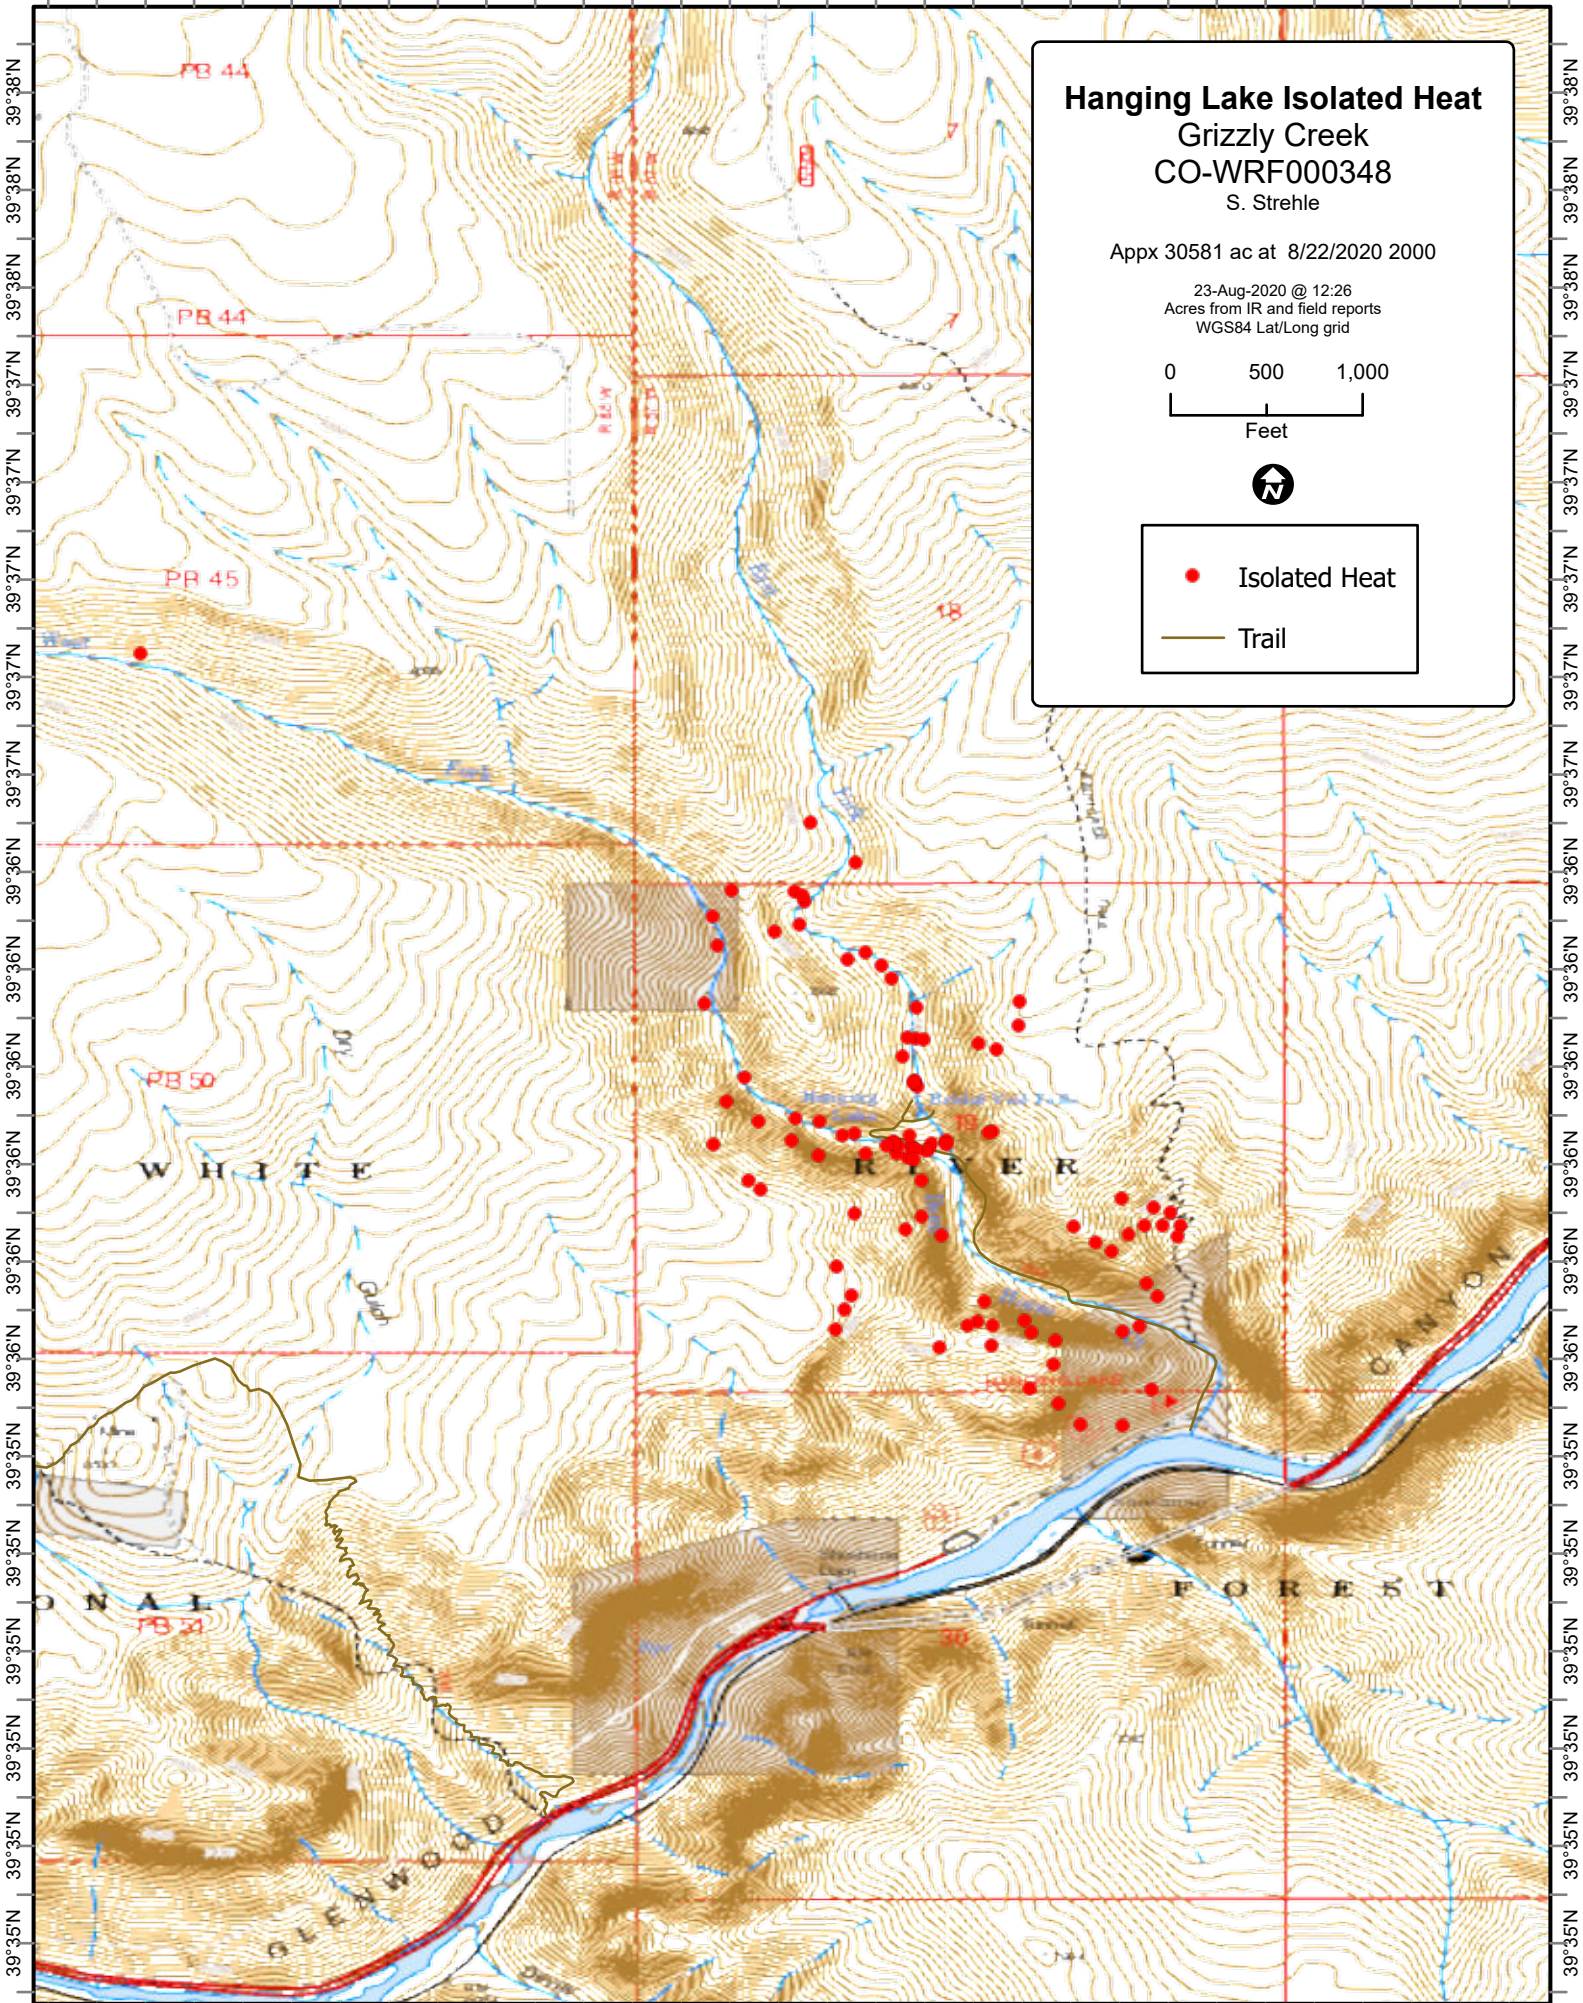

107°13'W 107°13'W 107°13'W 107°13'W 107°12'W 107°12'W 107°12'W 107°12'W 107°12'W 107°12'W 107°11'W 107°11'W 107°11'W 107°11'W 107°11'W 107°10'W

Hanging Lake Isolated Heat
Grizzly Creek
CO-WRF000348
 S. Strehle

Appx 30581 ac at 8/22/2020 2000

23-Aug-2020 @ 12:26
 Acres from IR and field reports
 WGS84 Lat/Long grid

0 500 1,000
 Feet

North arrow symbol

- Isolated Heat
- Trail

107°13'W 107°13'W 107°13'W 107°13'W 107°12'W 107°12'W 107°12'W 107°12'W 107°12'W 107°12'W 107°11'W 107°11'W 107°11'W 107°11'W 107°11'W 107°10'W