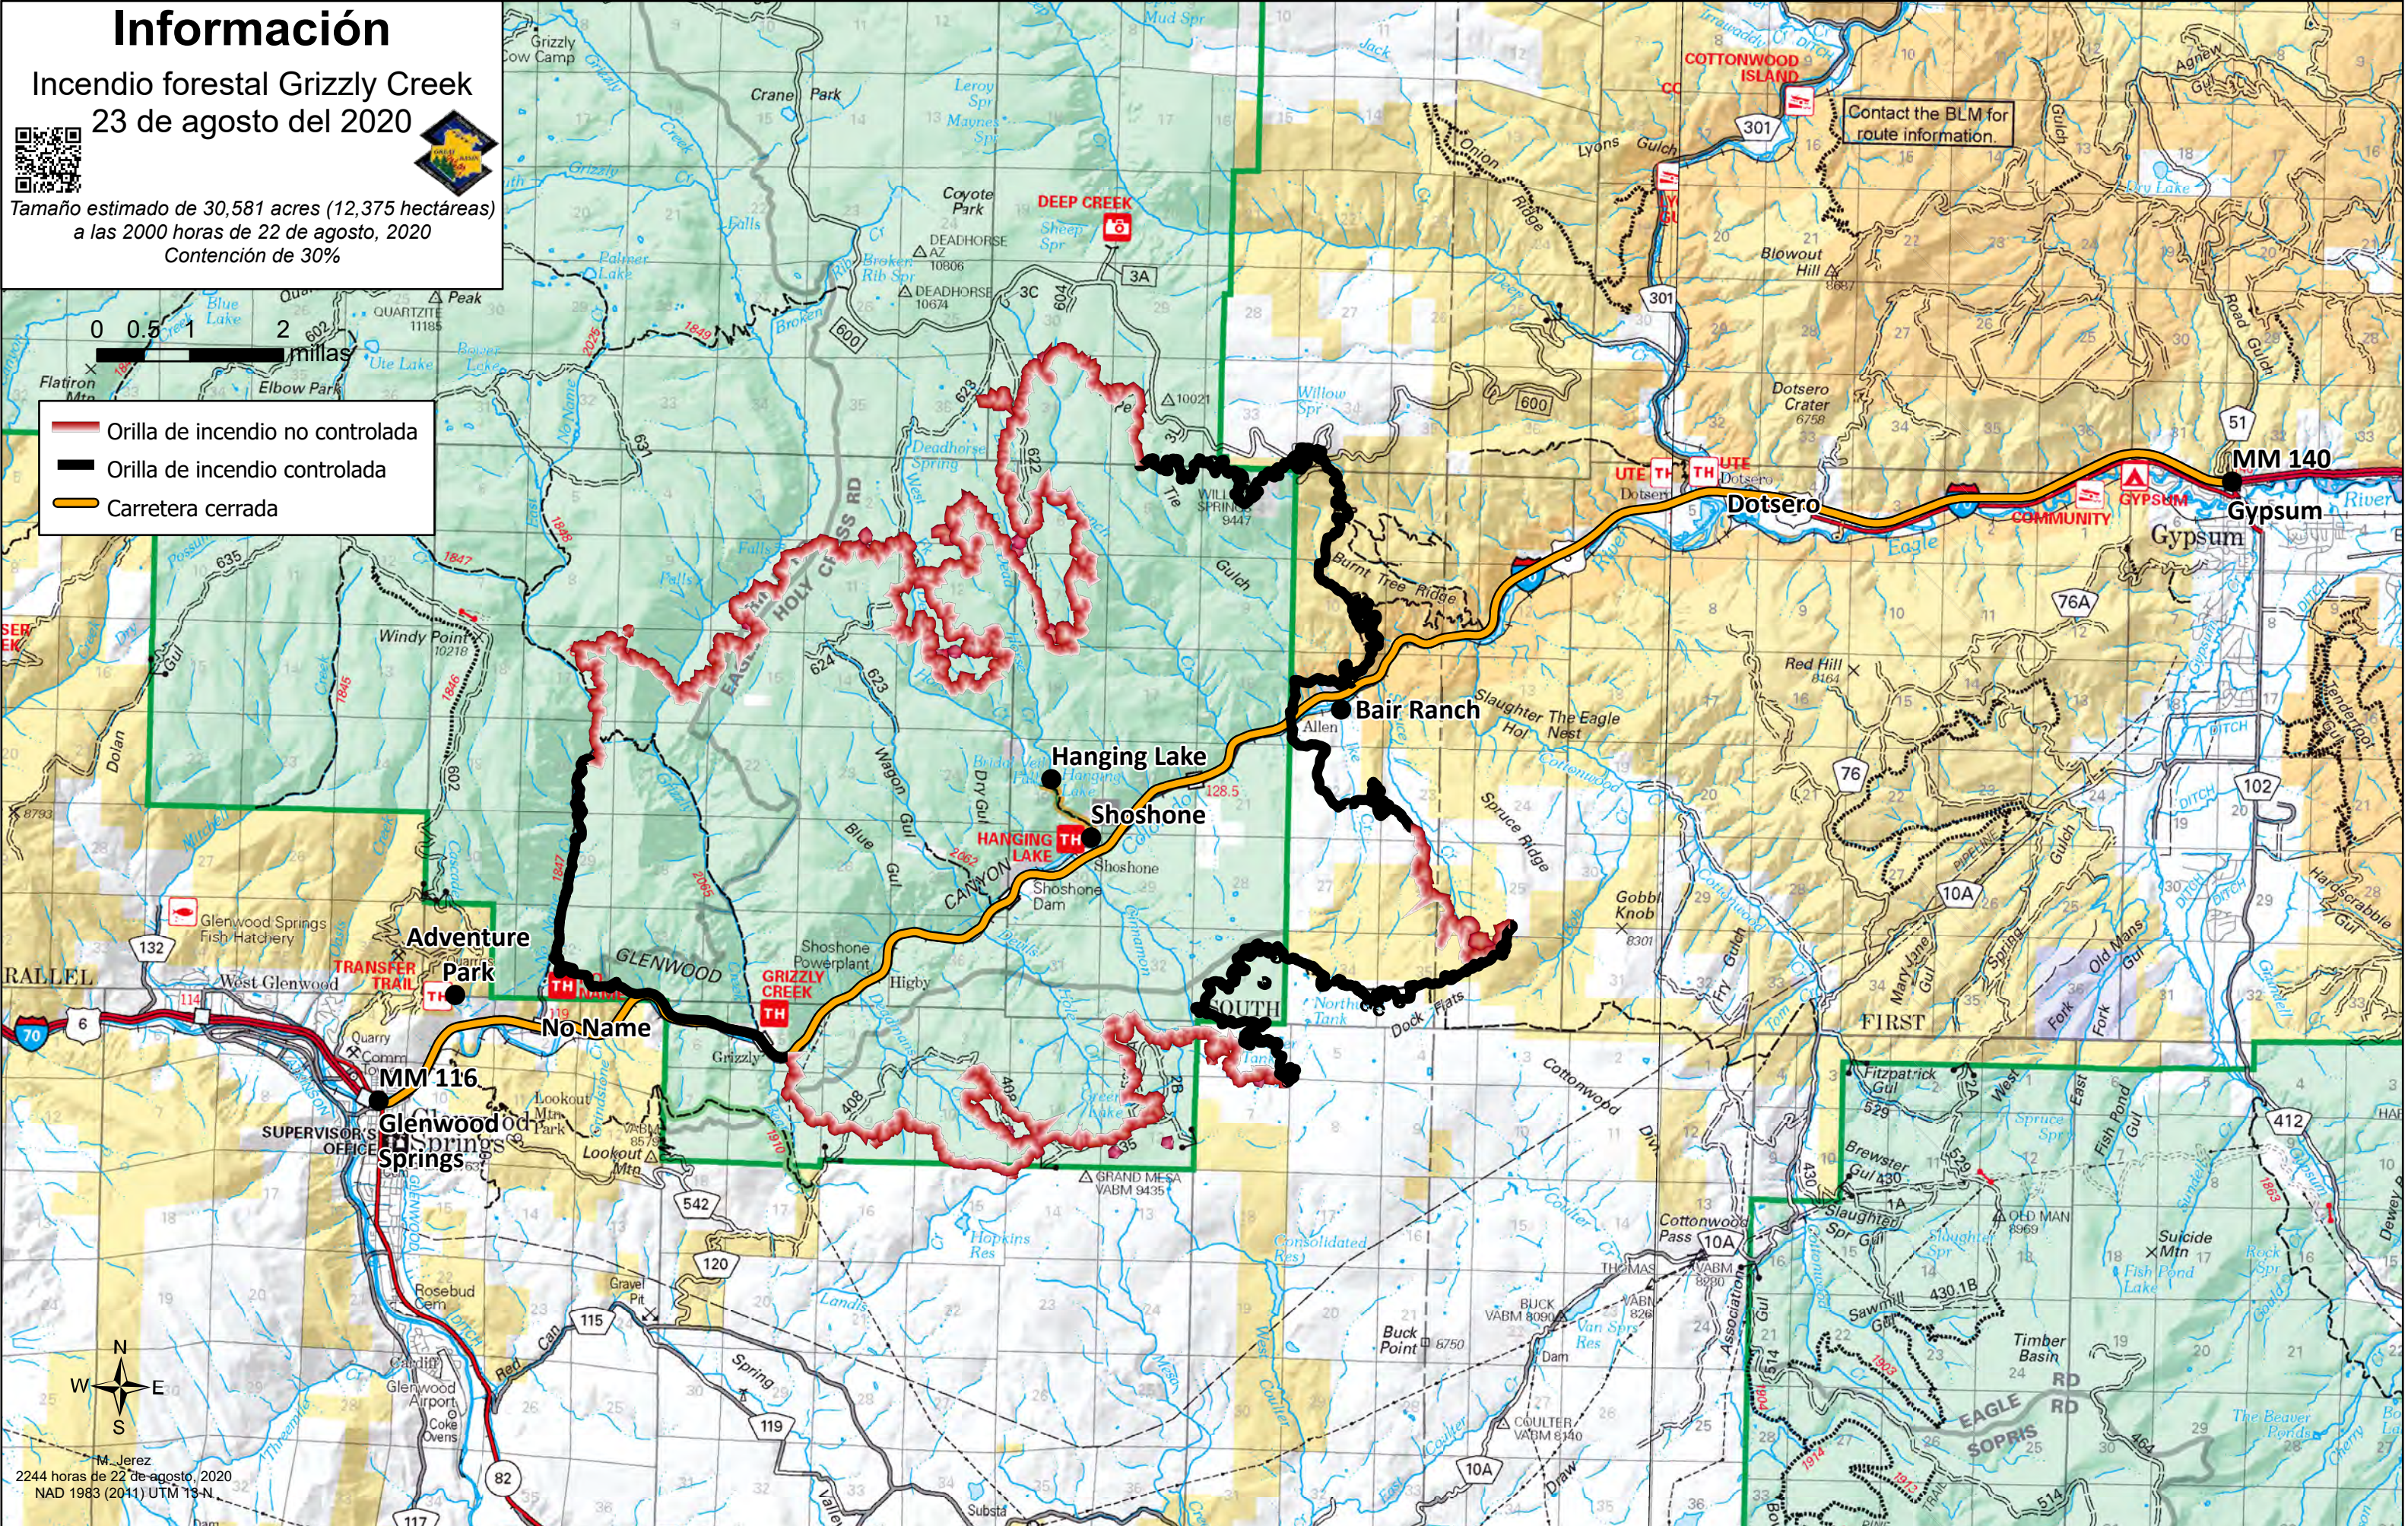

Información

Incendio forestal Grizzly Creek
23 de agosto del 2020

Tamaño estimado de 30,581 acres (12,375 hectáreas)
a las 2000 horas de 22 de agosto, 2020
Contención de 30%

- Orilla de incendio no controlada
- Orilla de incendio controlada
- Carretera cerrada

M. Jerez
2244 horas de 22 de agosto, 2020
NAD 1983 (2011) UTM 13-N

Contact the BLM for route information.