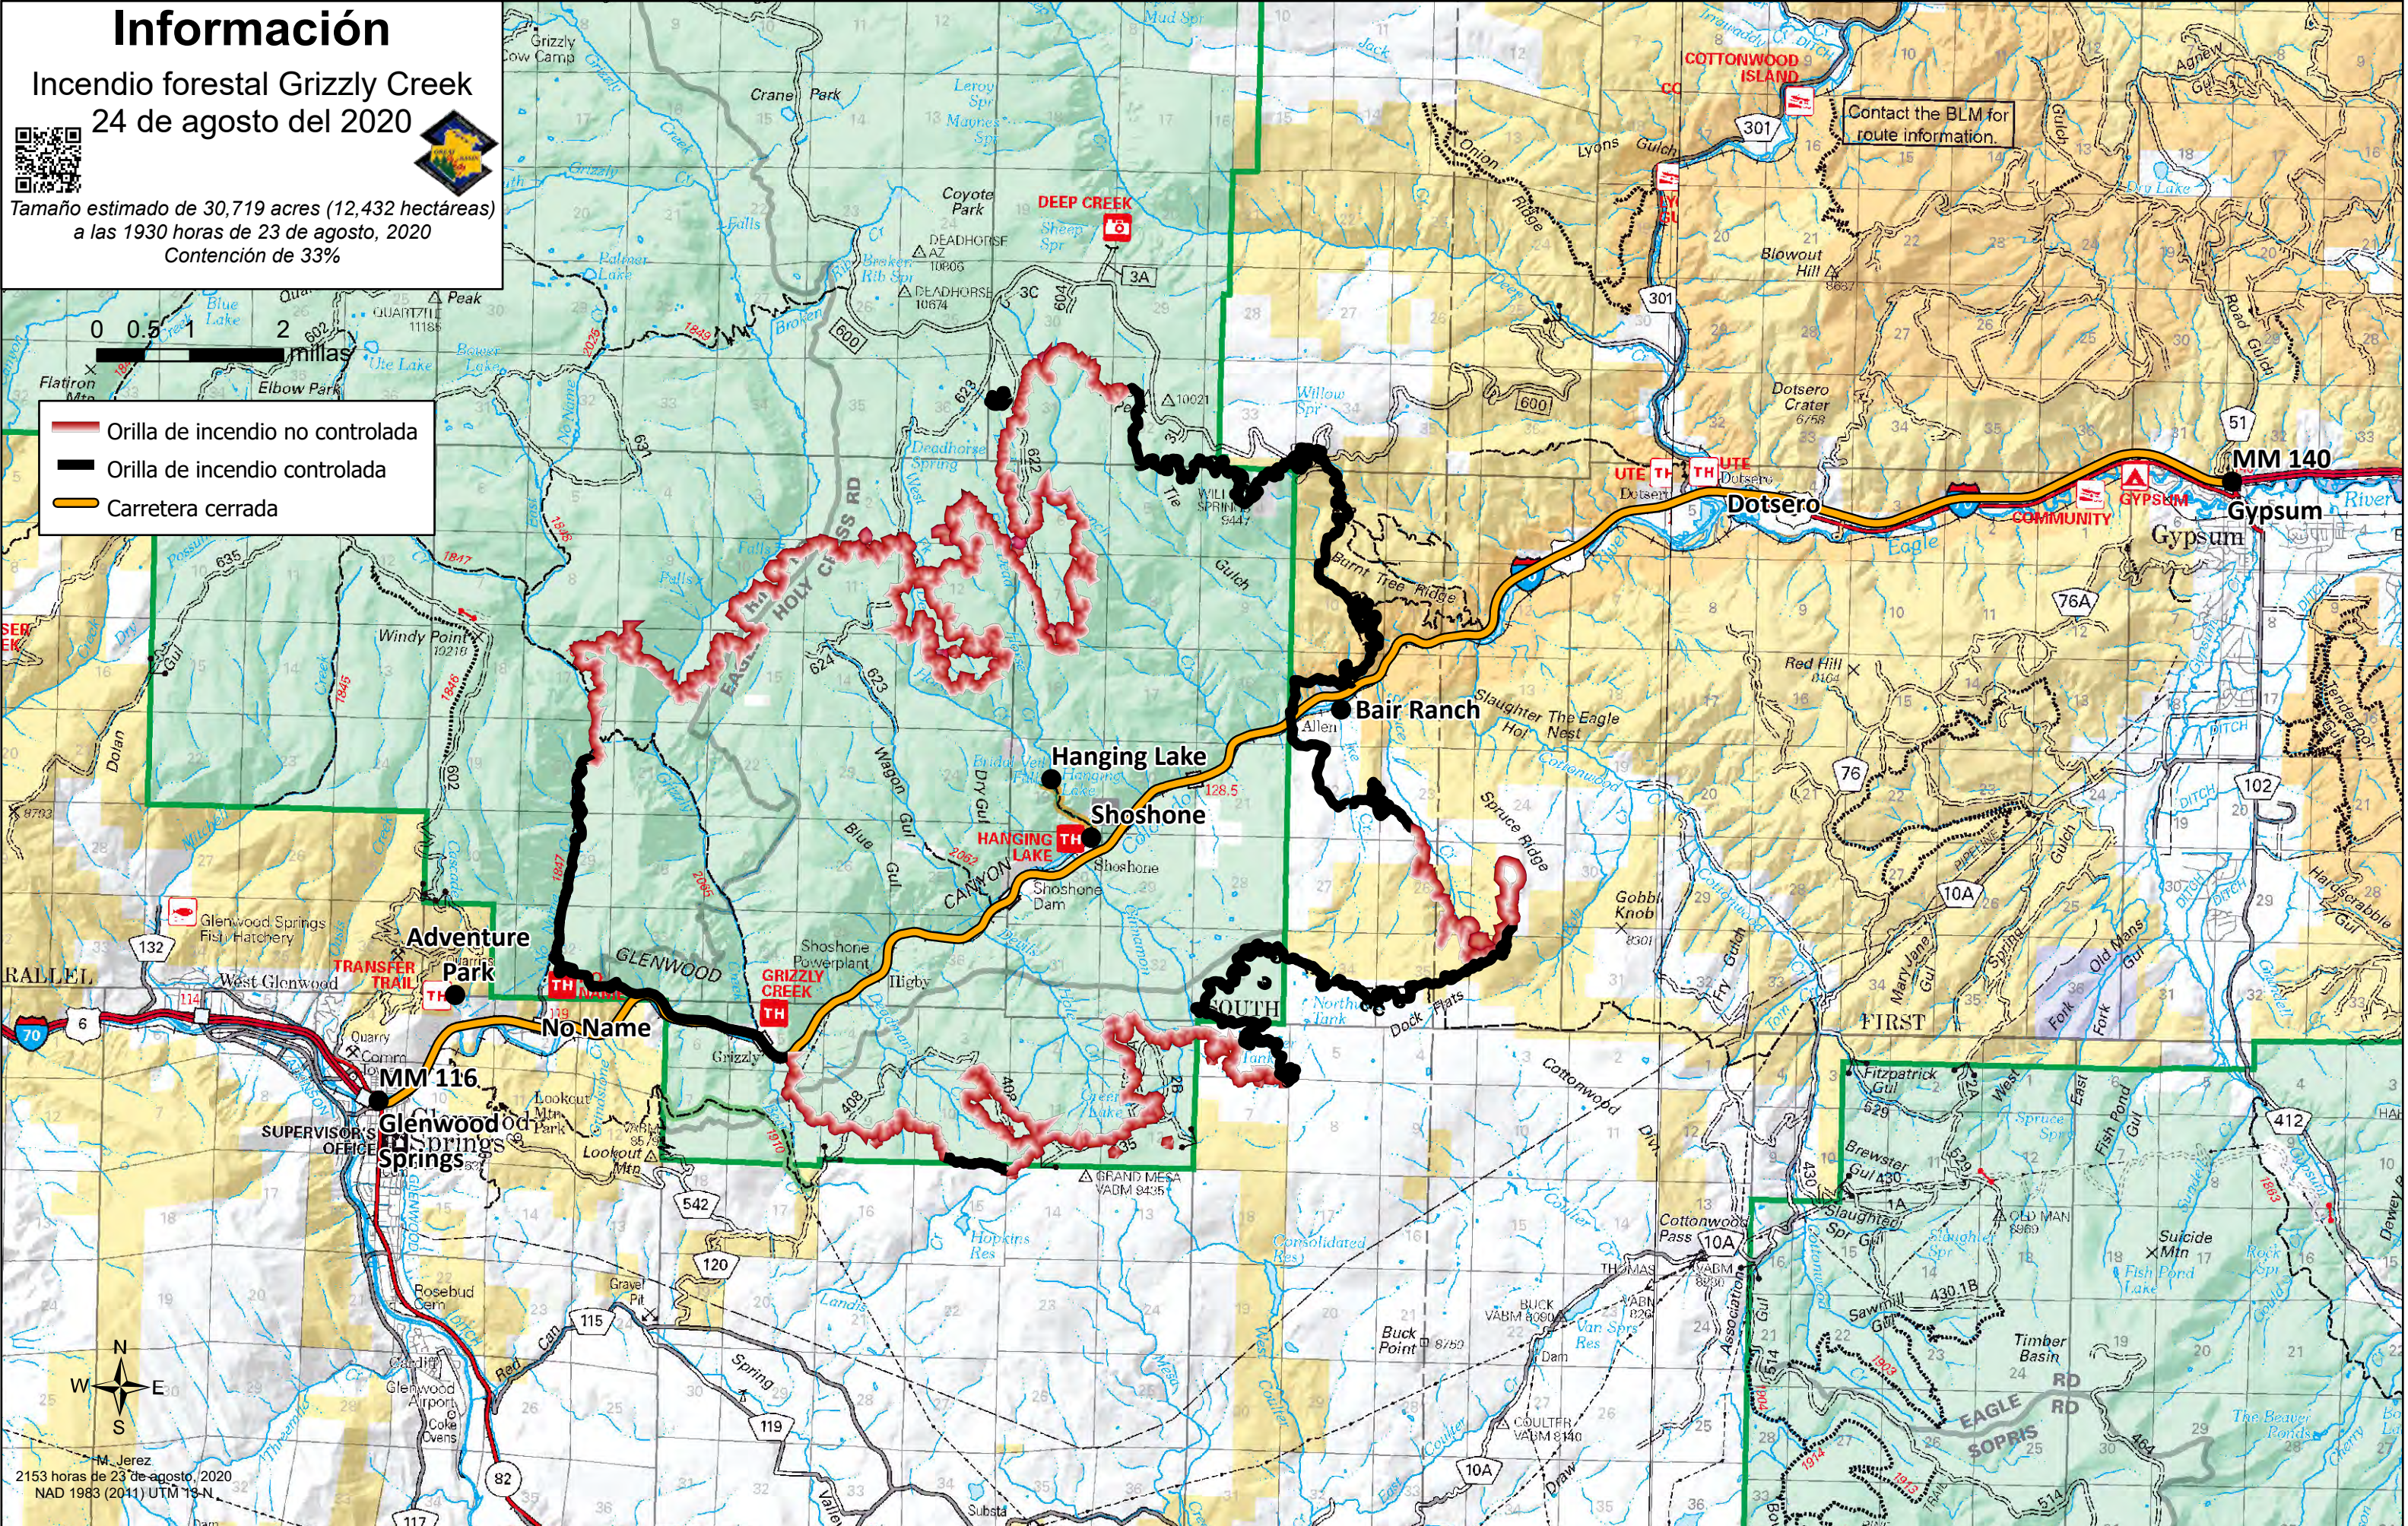

Información

Incendio forestal Grizzly Creek
24 de agosto del 2020

Tamaño estimado de 30,719 acres (12,432 hectáreas)
a las 1930 horas de 23 de agosto, 2020
Contención de 33%

- Orilla de incendio no controlada
- Orilla de incendio controlada
- Carretera cerrada

Contact the BLM for route information.

M. Jerez
2153 horas de 23 de agosto, 2020
NAD 1983 (2011) UTM 13-N