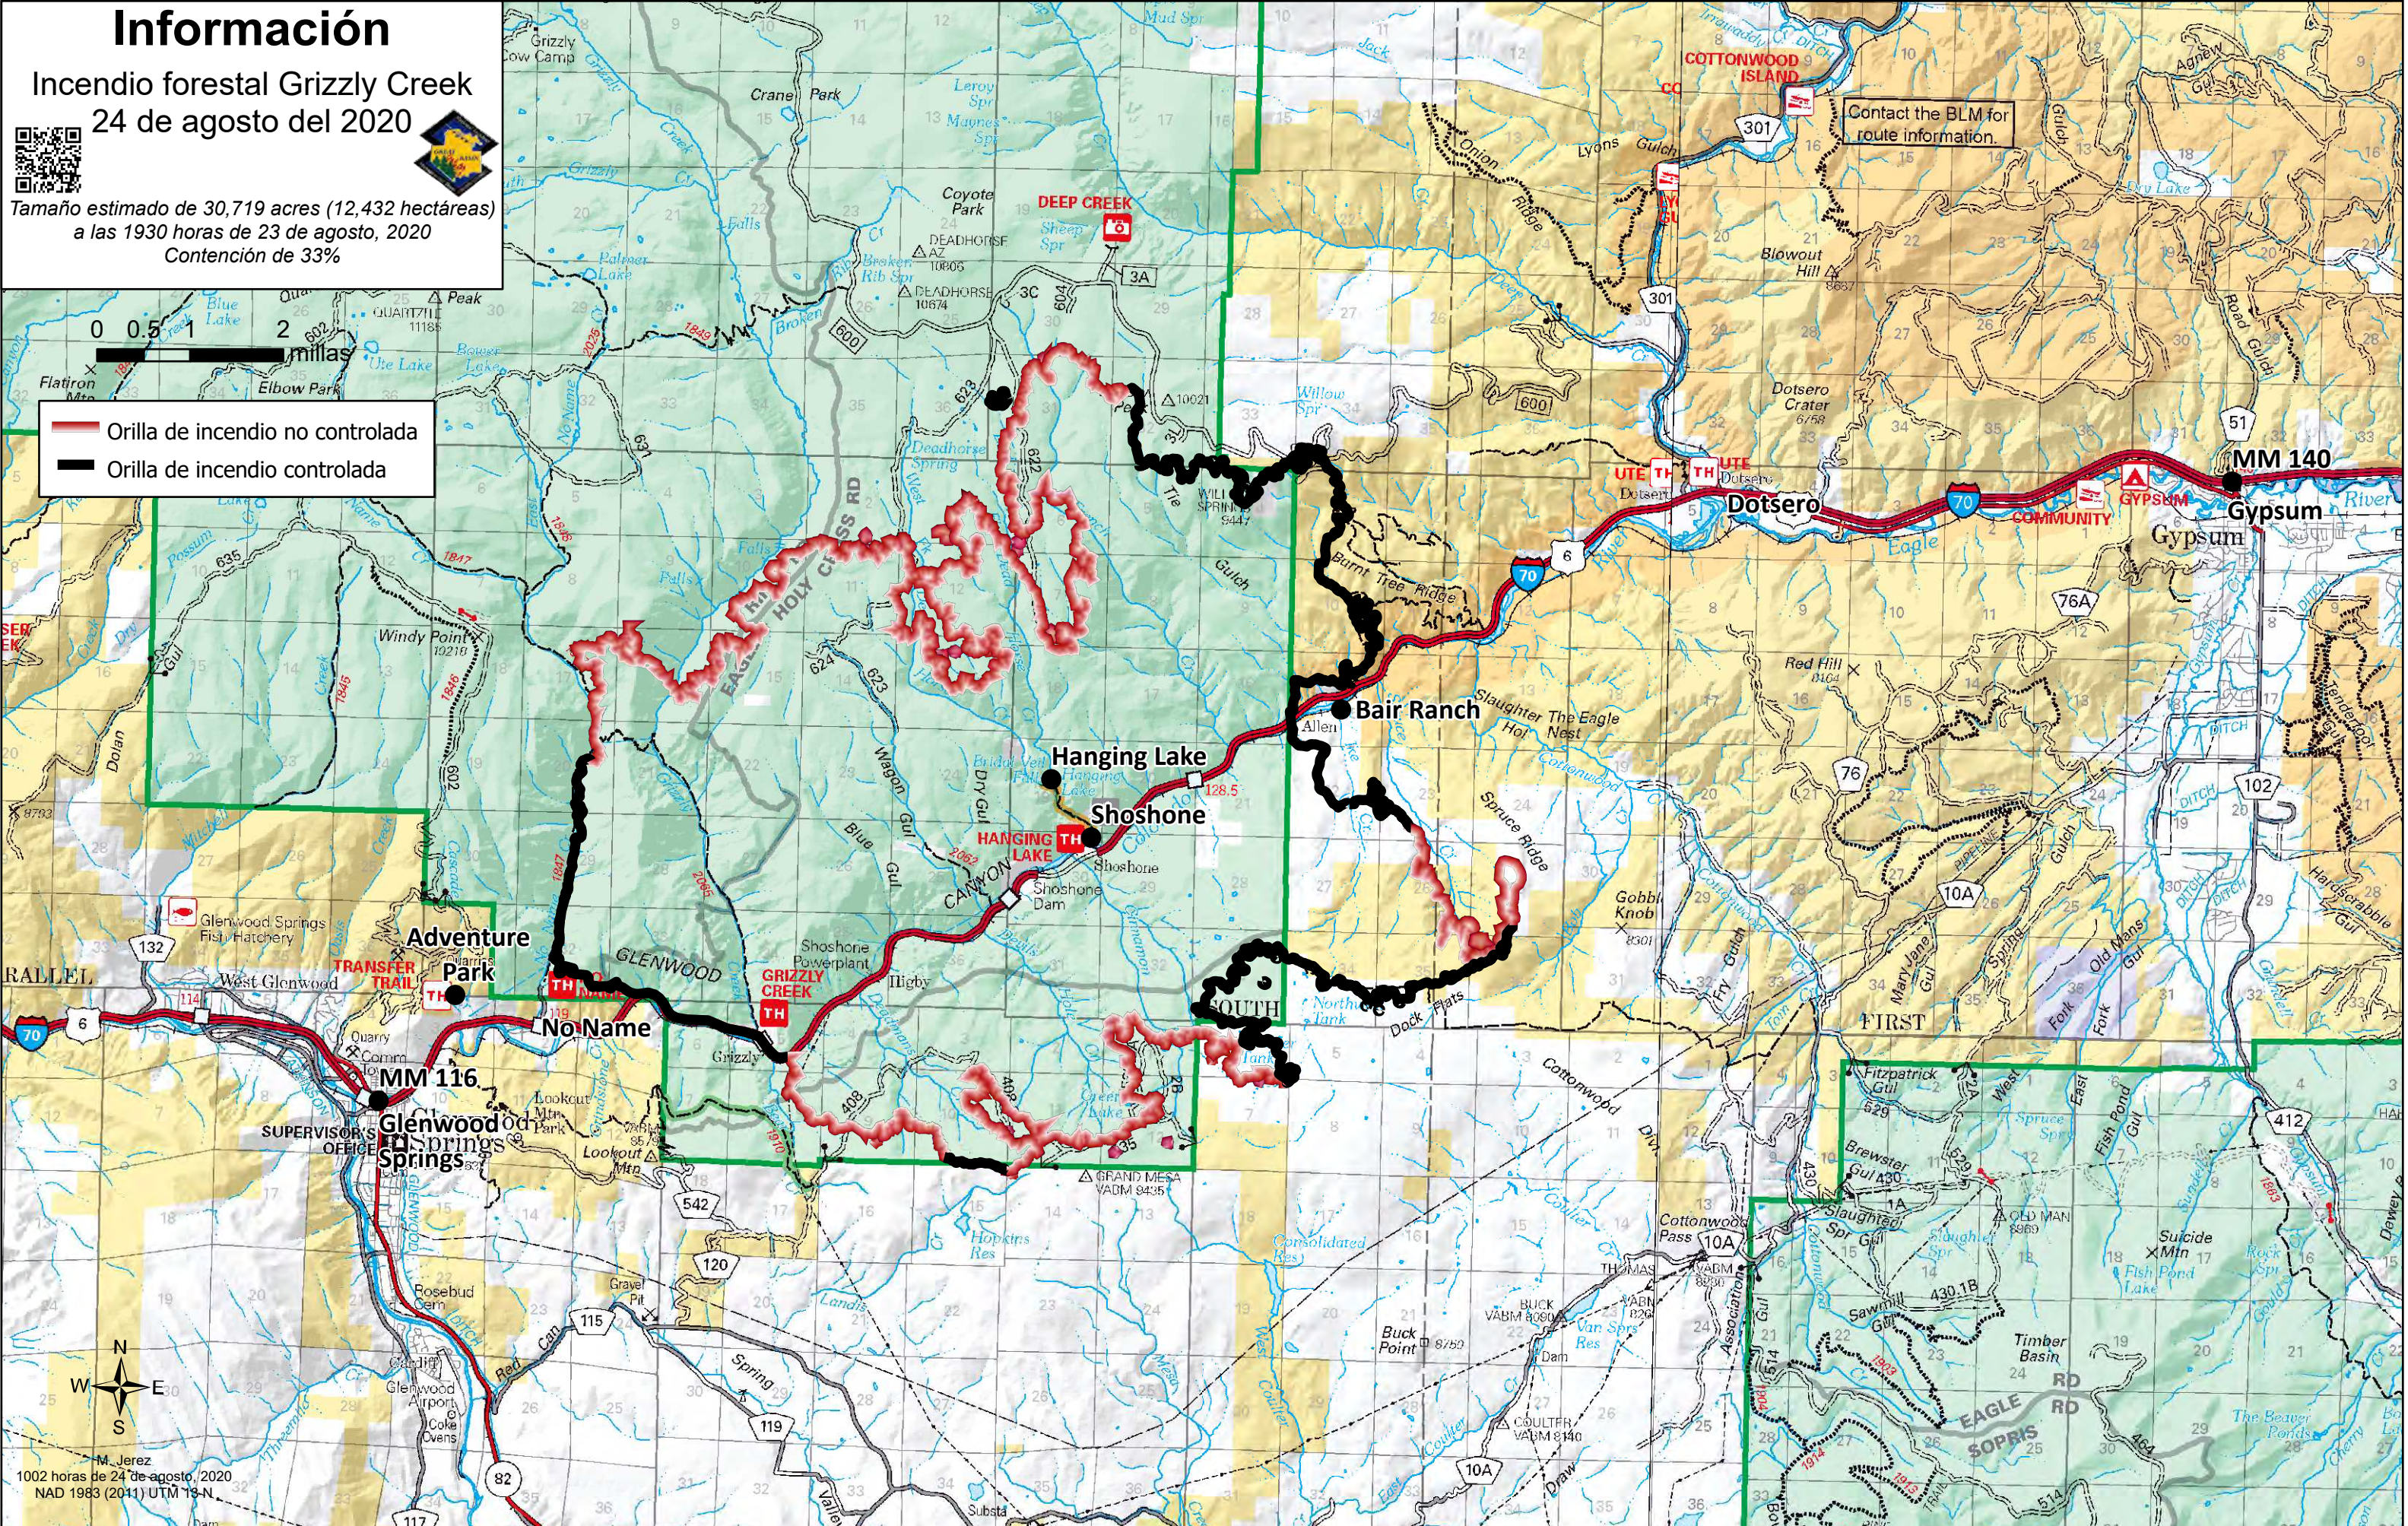

Información

Incendio forestal Grizzly Creek
24 de agosto del 2020

Tamaño estimado de 30,719 acres (12,432 hectáreas)
a las 1930 horas de 23 de agosto, 2020
Contención de 33%

- Orilla de incendio no controlada
- Orilla de incendio controlada

M. Jerez
1002 horas de 24 de agosto, 2020
NAD 1983 (2011) UTM 13-N