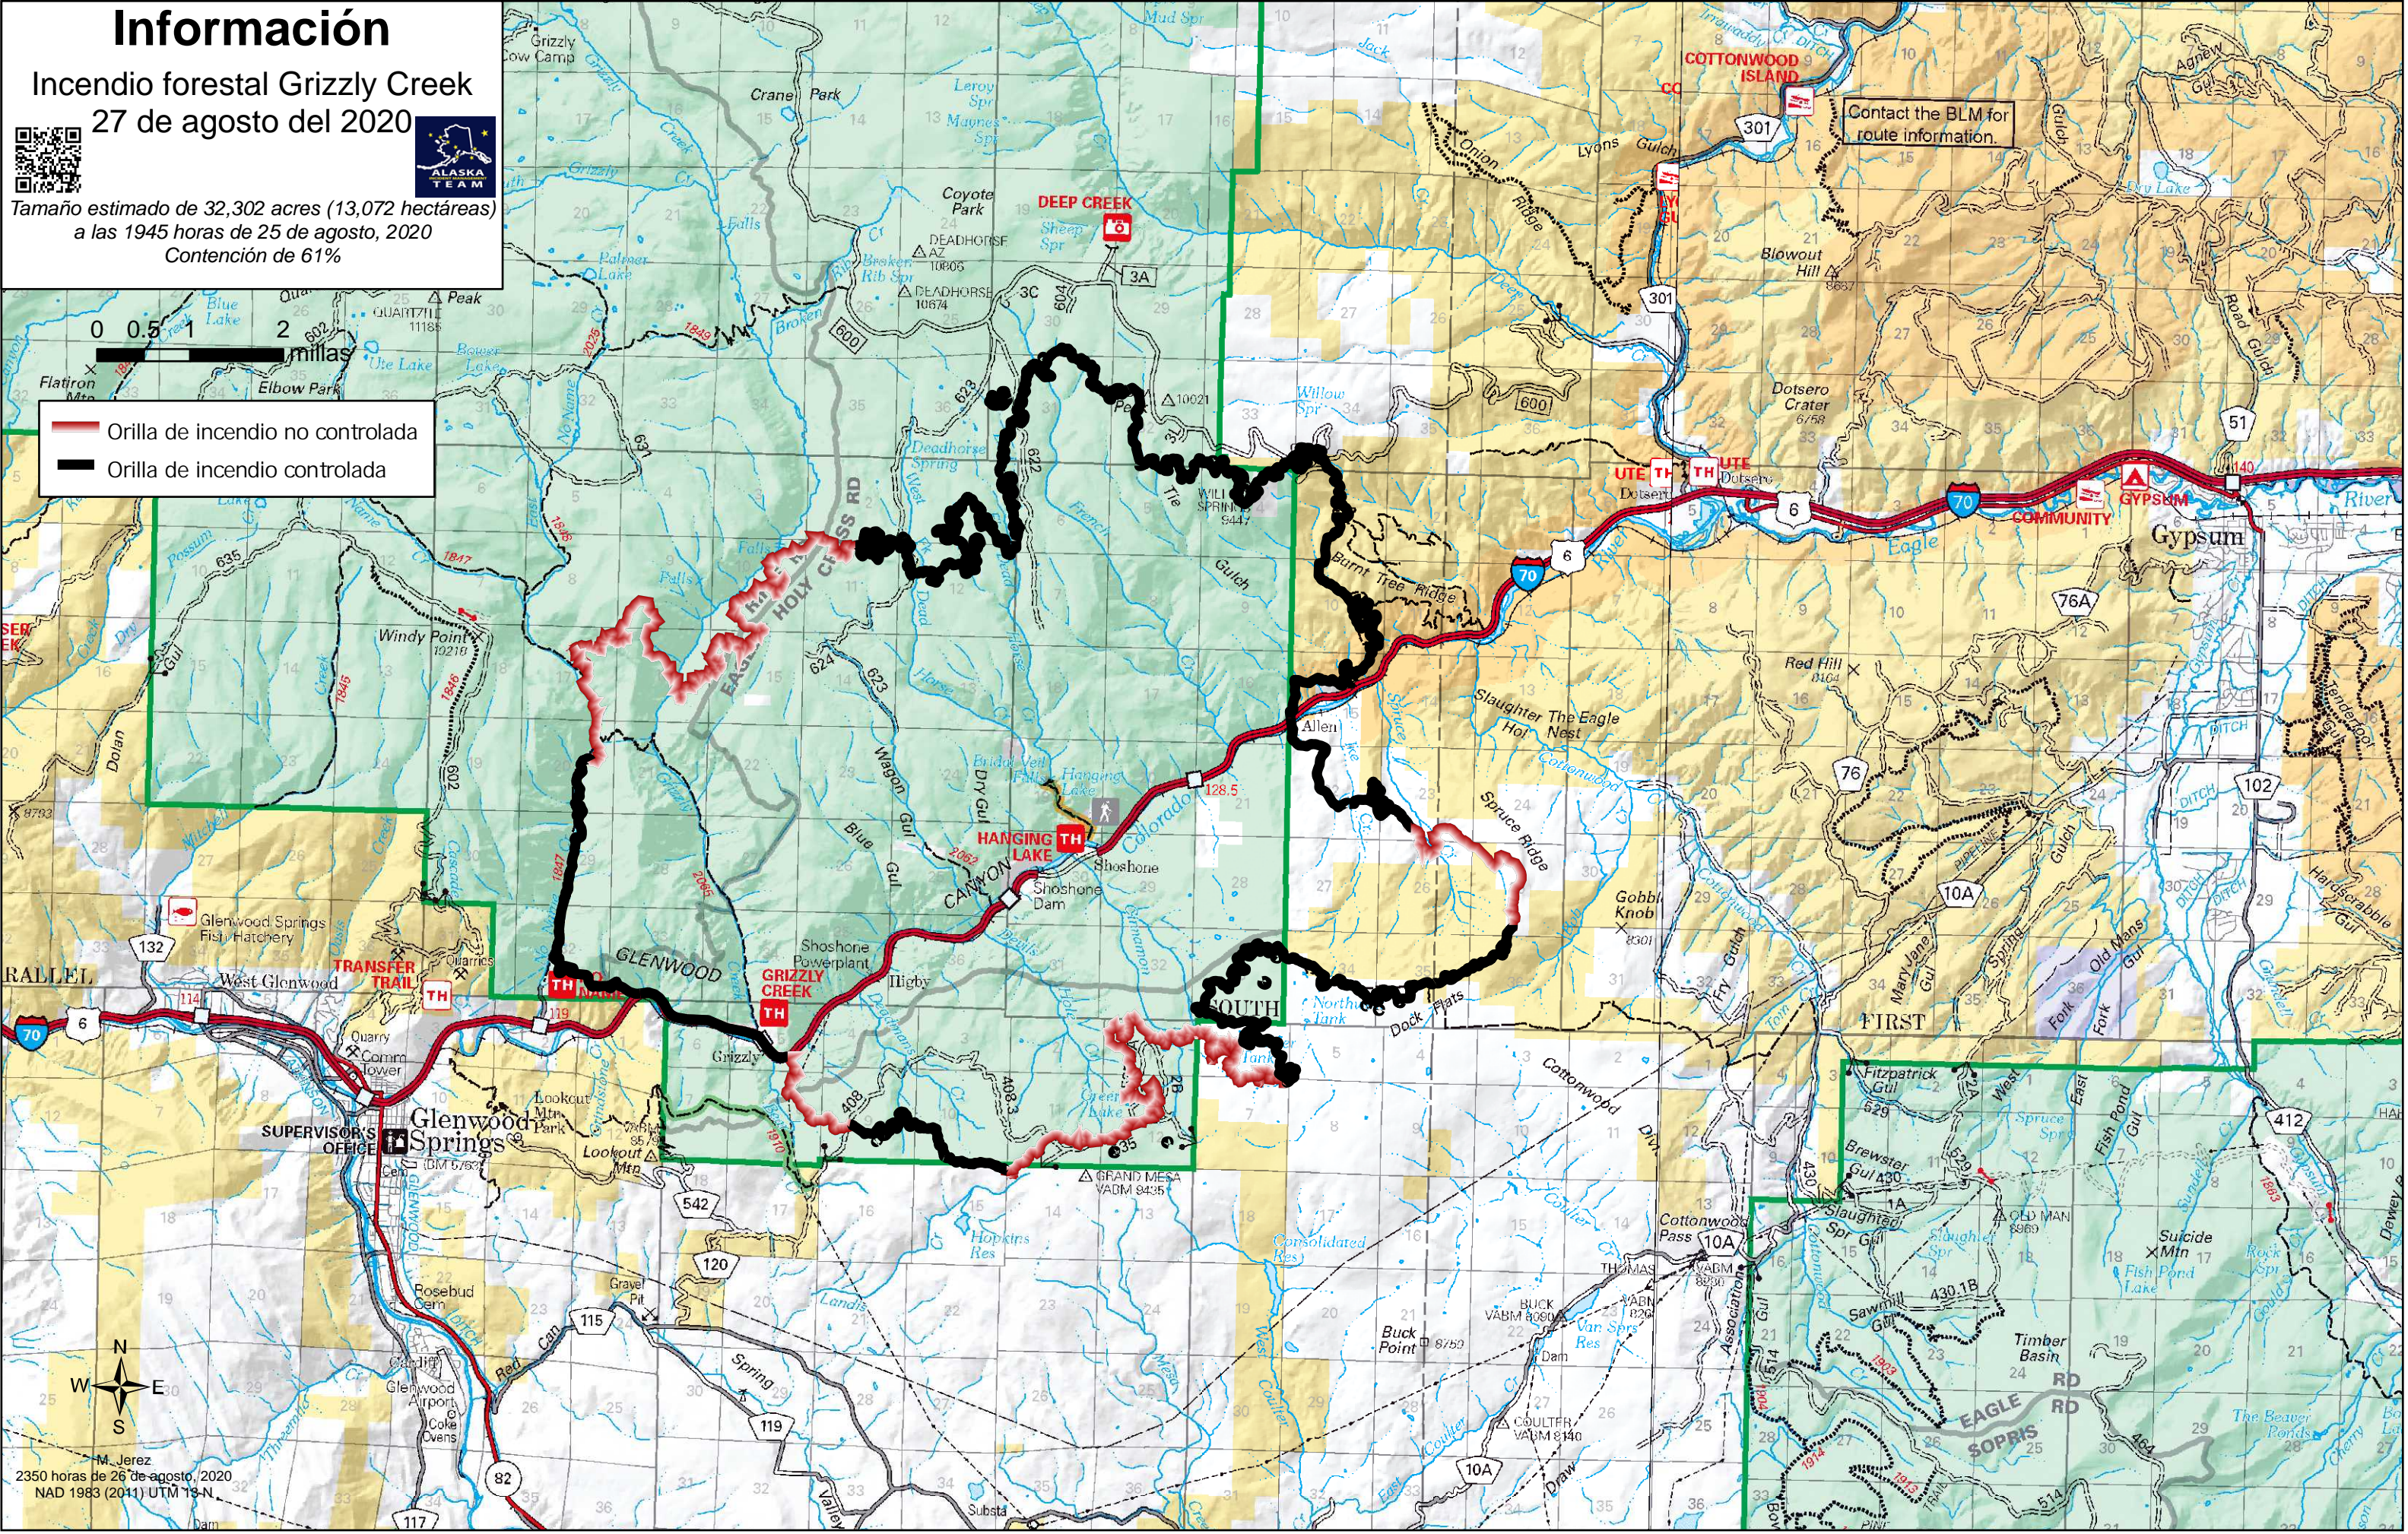

Información

Incendio forestal Grizzly Creek
27 de agosto del 2020

Tamaño estimado de 32,302 acres (13,072 hectáreas)
a las 1945 horas de 25 de agosto, 2020
Contención de 61%

- Orilla de incendio no controlada
- Orilla de incendio controlada

M. Jerez
2350 horas de 26 de agosto, 2020
NAD 1983 (2011) UTM 19-N