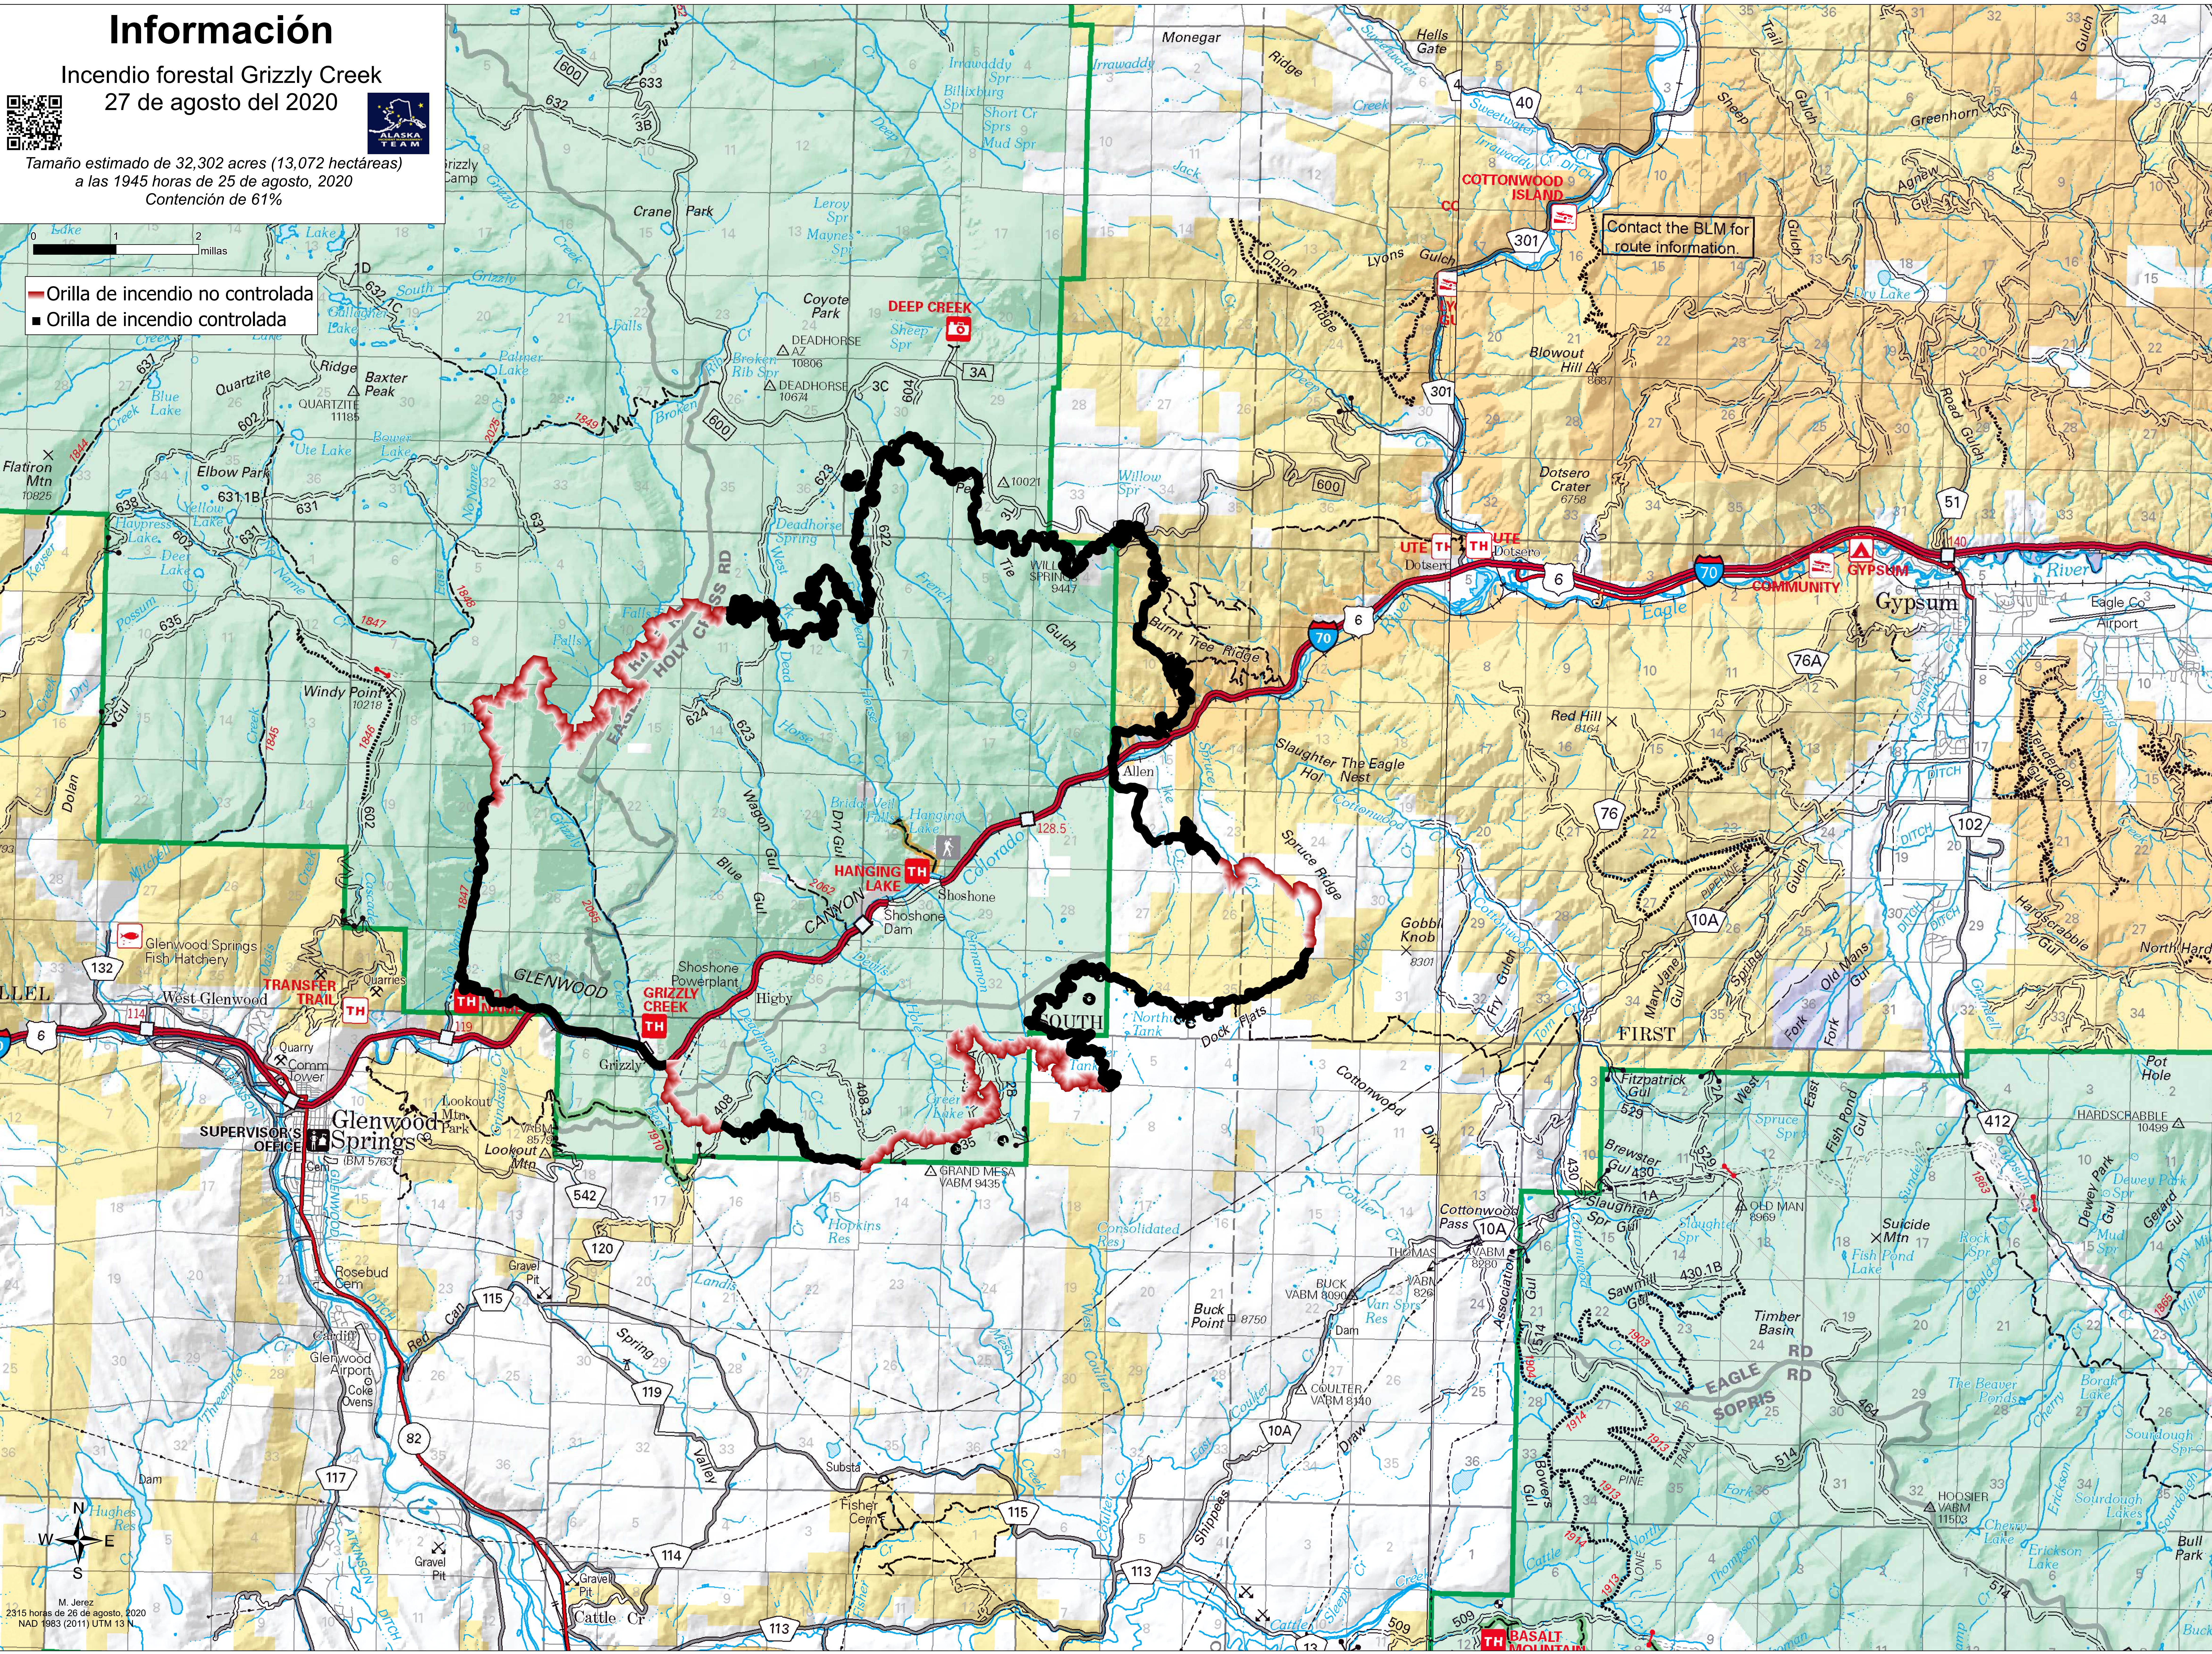

# Información

Incendio forestal Grizzly Creek  
27 de agosto del 2020

Tamaño estimado de 32,302 acres (13,072 hectáreas)  
a las 1945 horas de 25 de agosto, 2020  
Contención de 61%

0 1 2 millas

— Orilla de incendio no controlada  
■ Orilla de incendio controlada

M. Jerez  
2315 horas de 26 de agosto, 2020  
NAD 1983 (2011) UTM 13 N