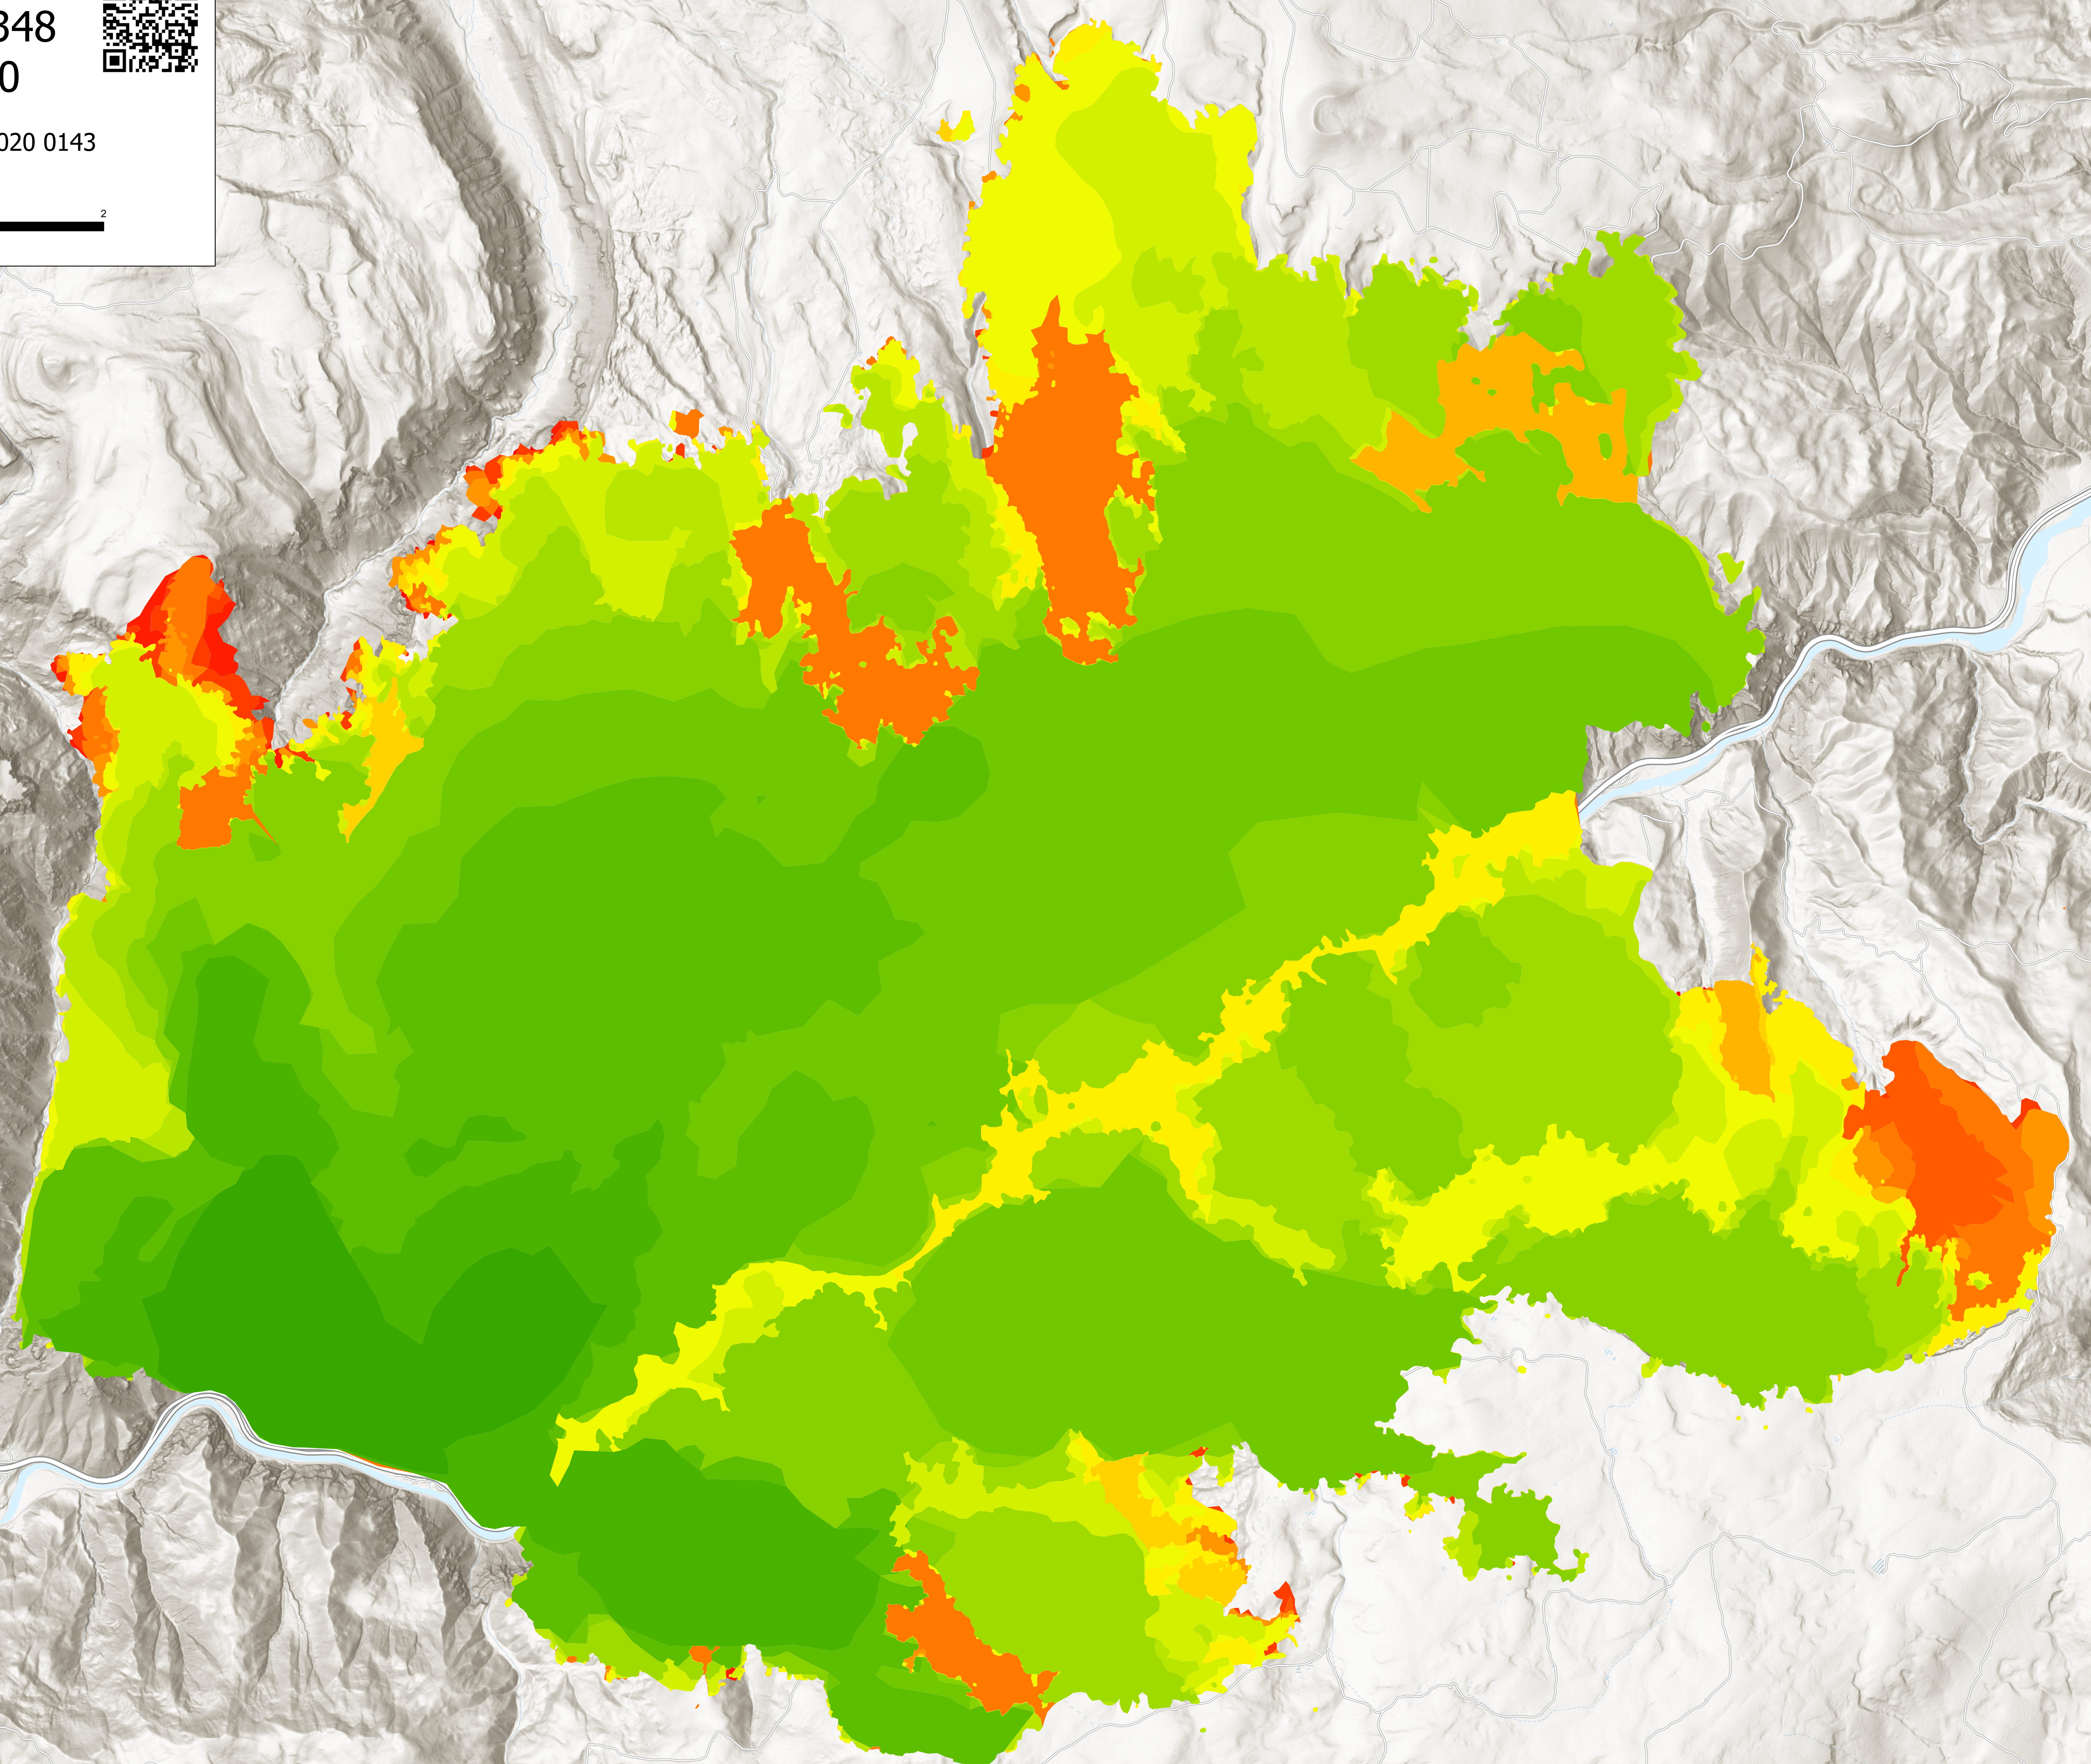

# Progression

Grizzly Fire  
CO-WRF-000348  
Sep. 1, 2020

Est 32,464 ac as of 8/31/2020 0143  
IR Flight

Date	Growth Ac	Total Ac
10-Aug	1,288	1,288
11-Aug	2,063	3,351
12-Aug	351	3,702
13-Aug	2,548	6,250
14-Aug	7,191	13,441
15-Aug	5,688	19,129
16-Aug	6,561	25,690
17-Aug	0	25,690
18-Aug	1,310	27,000
19-Aug	2,000	29,000
20-Aug	800	29,800
21-Aug	100	29,900
22-Aug	462	30,362
23-Aug	219	30,581
24-Aug	138	30,719
25-Aug	1,341	32,060
26-Aug	0	32,060
27-Aug	242	32,302
28-Aug	146	32,448
29-Aug	24	32,464
30-Aug	0	32,464

S. Strehle  
8/31/2020  
North American 1983 Datum  
Lat/Long