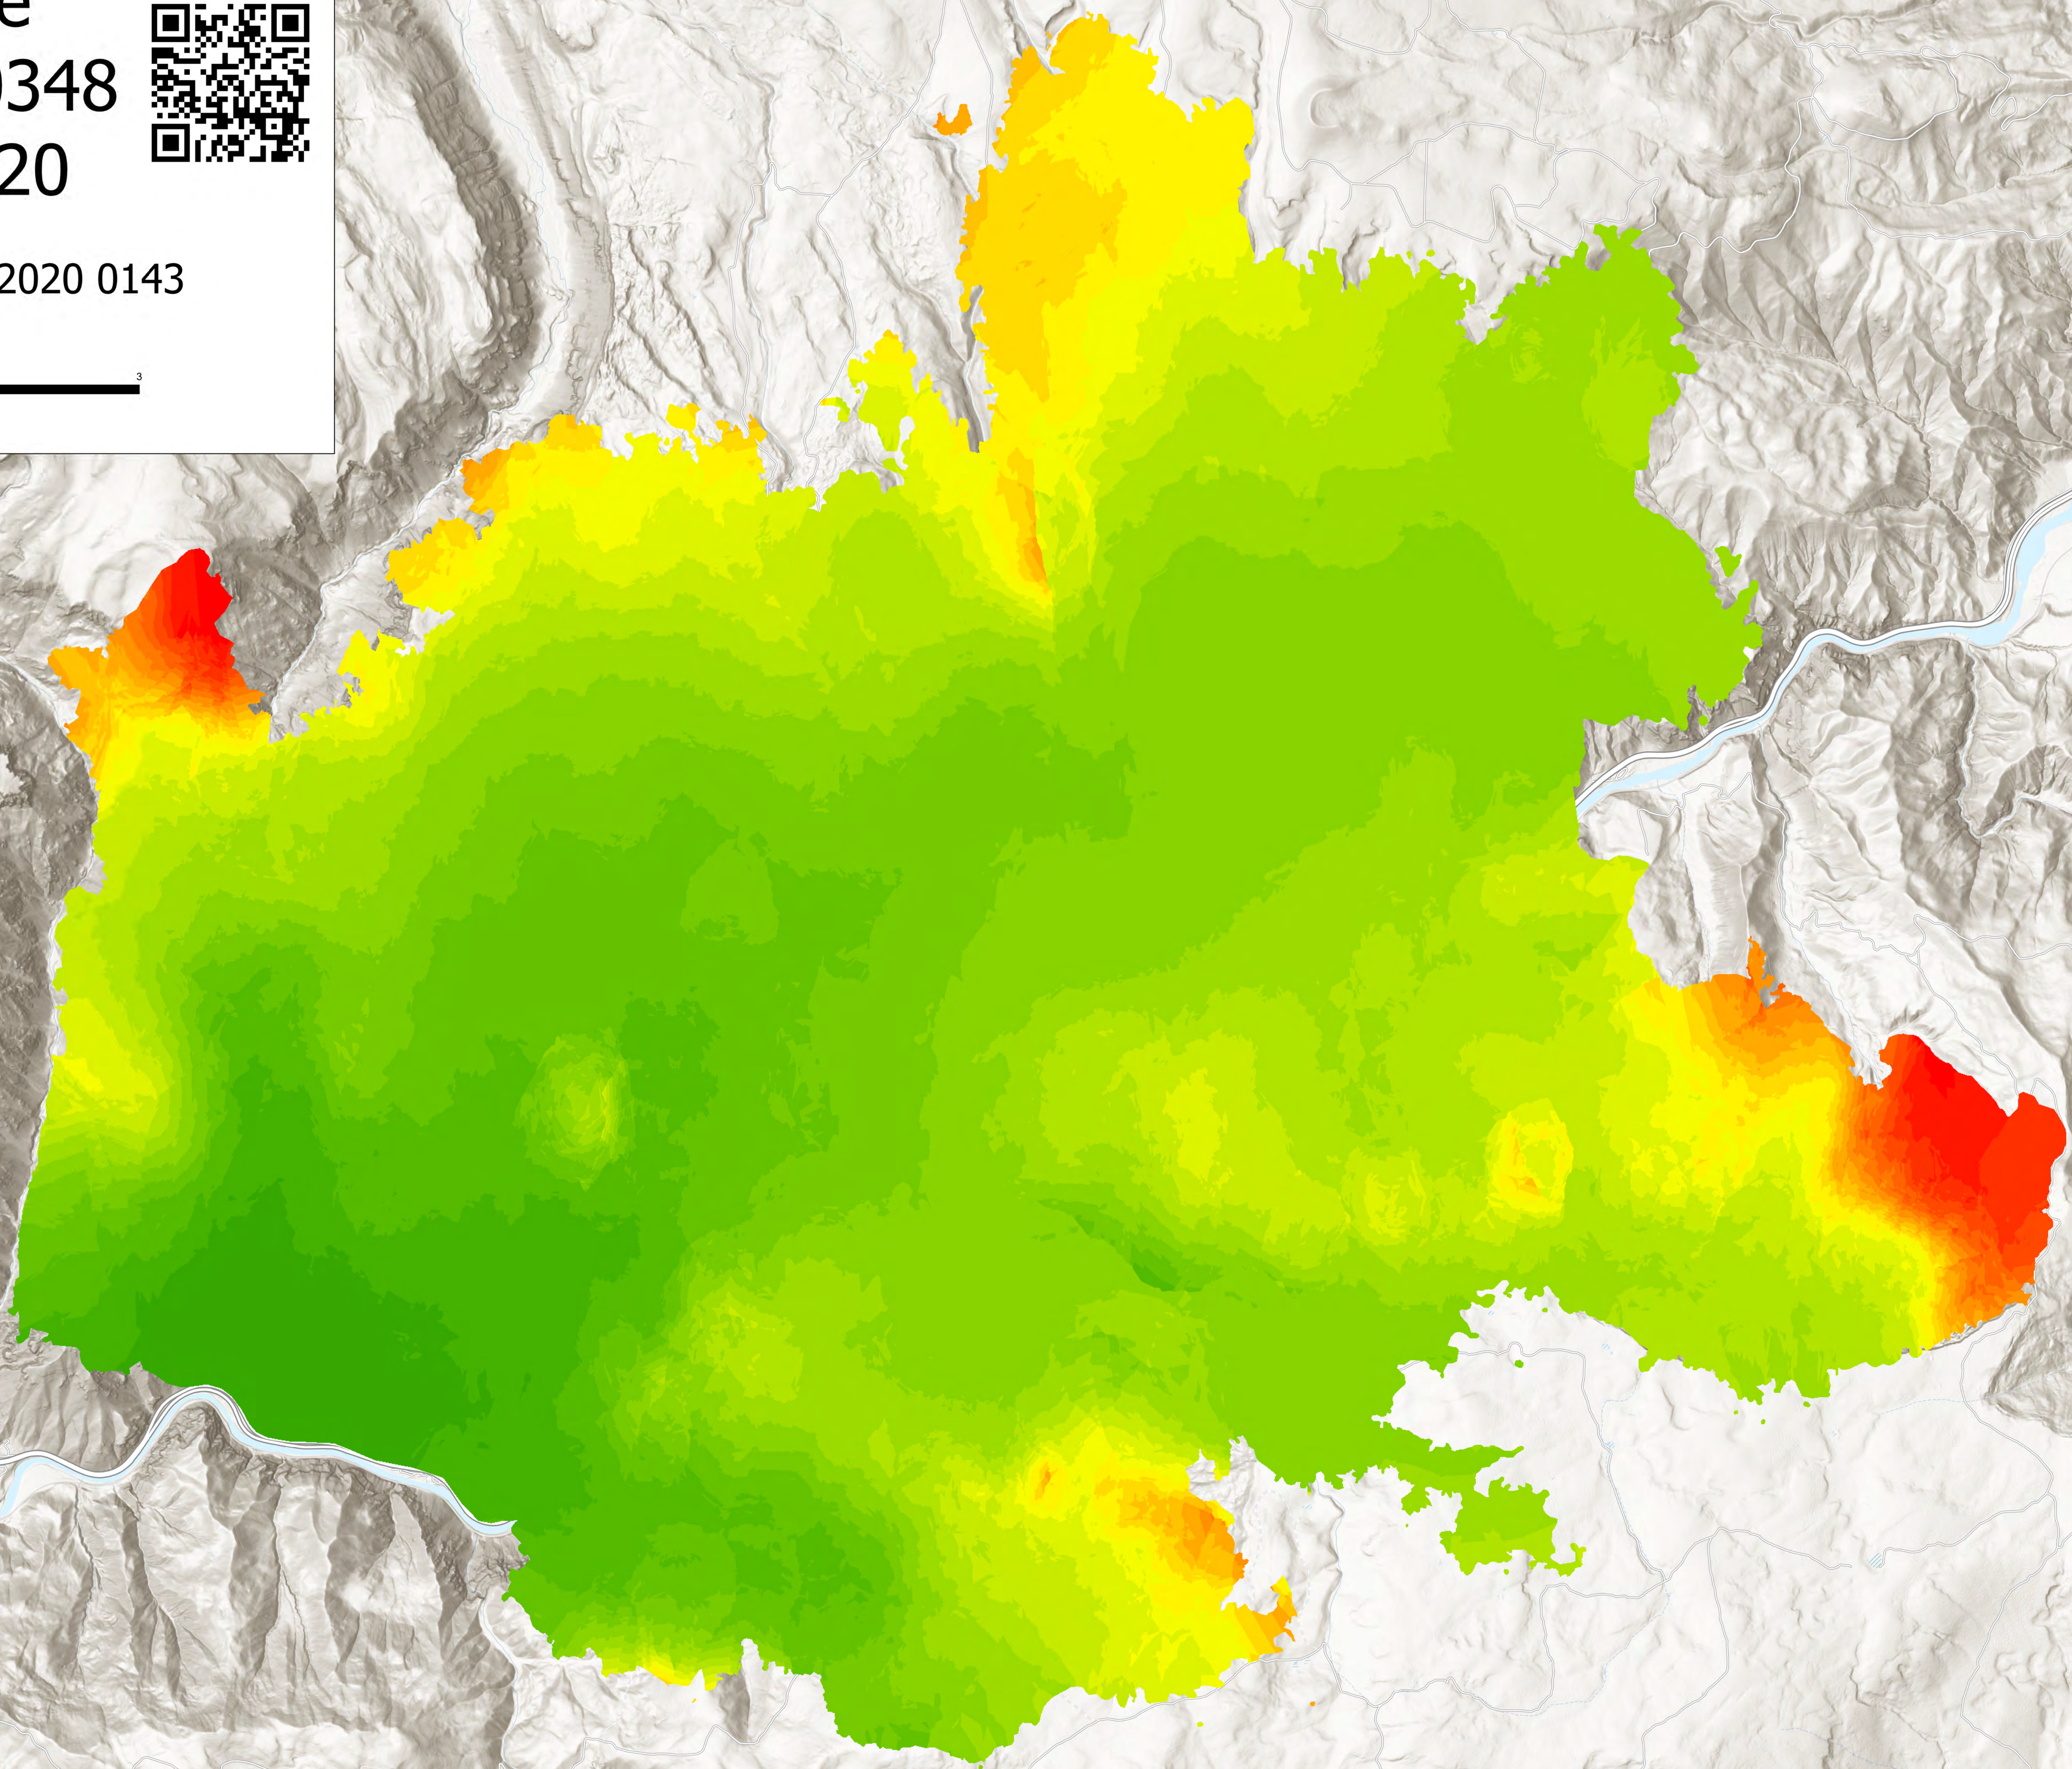

VIIRS Progression

Grizzly Fire
CO-WRF-000348
Sept. 2, 2020

Est 32,464 ac as of 8/31/2020 0143
IR Flight

Date	Growth Ac	Total Ac
10-Aug	1,288	1,288
11-Aug	2,063	3,351
12-Aug	351	3,702
13-Aug	2,548	6,250
14-Aug	7,191	13,441
15-Aug	5,688	19,129
16-Aug	6,561	25,690
17-Aug	0	25,690
18-Aug	1,310	27,000
19-Aug	2,000	29,000
20-Aug	800	29,800
21-Aug	100	29,900
22-Aug	462	30,362
23-Aug	219	30,581
24-Aug	138	30,719
25-Aug	1,341	32,060
26-Aug	0	32,060
27-Aug	242	32,302
28-Aug	146	32,448
29-Aug	24	32,464
30-Aug	0	32,464

S. Strehle
9/1/2020 17:38
VIIRS Data
North American 1983 Datum
Lat,Long Grid