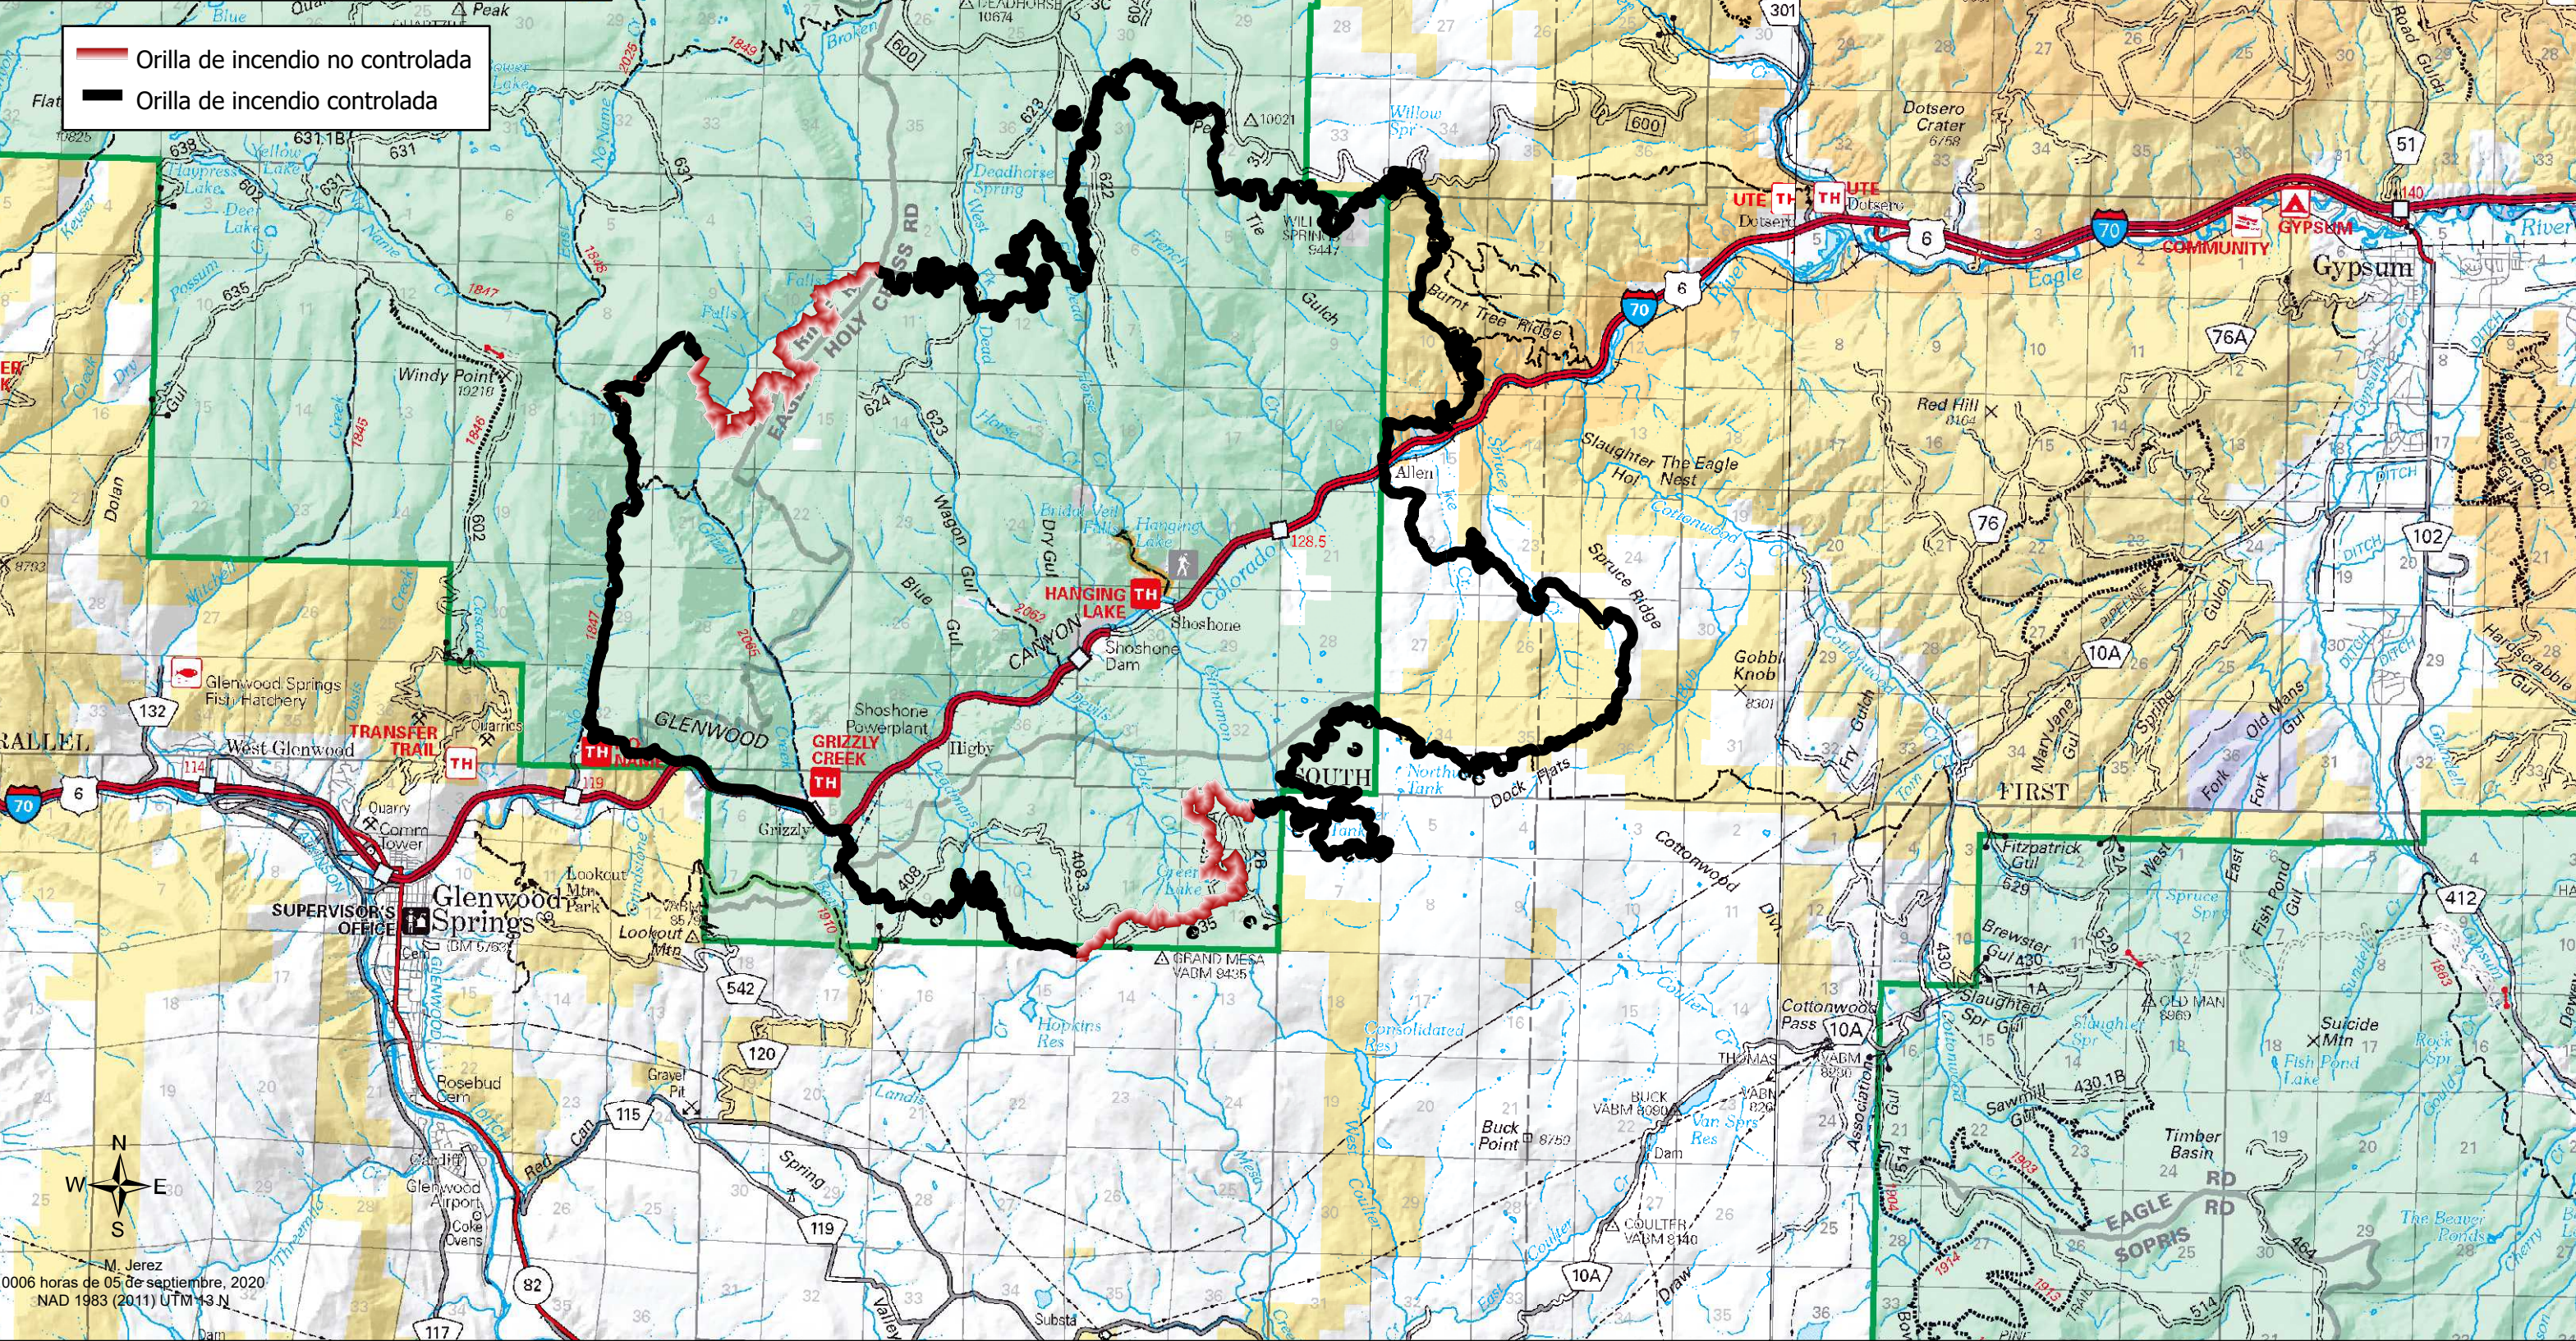

## Incendio forestal Grizzly Creek

5 de septiembre del 2020

Tamaño estimado por vuelo de infrarrojo de 32,464 acres (13,137 hectáreas) a las 0037 horas de 4 de septiembre, 2020  
Contención de 83%

0 1 2 millas

- Orilla de incendio no controlada
- Orilla de incendio controlada

Contact the BLM for route information.