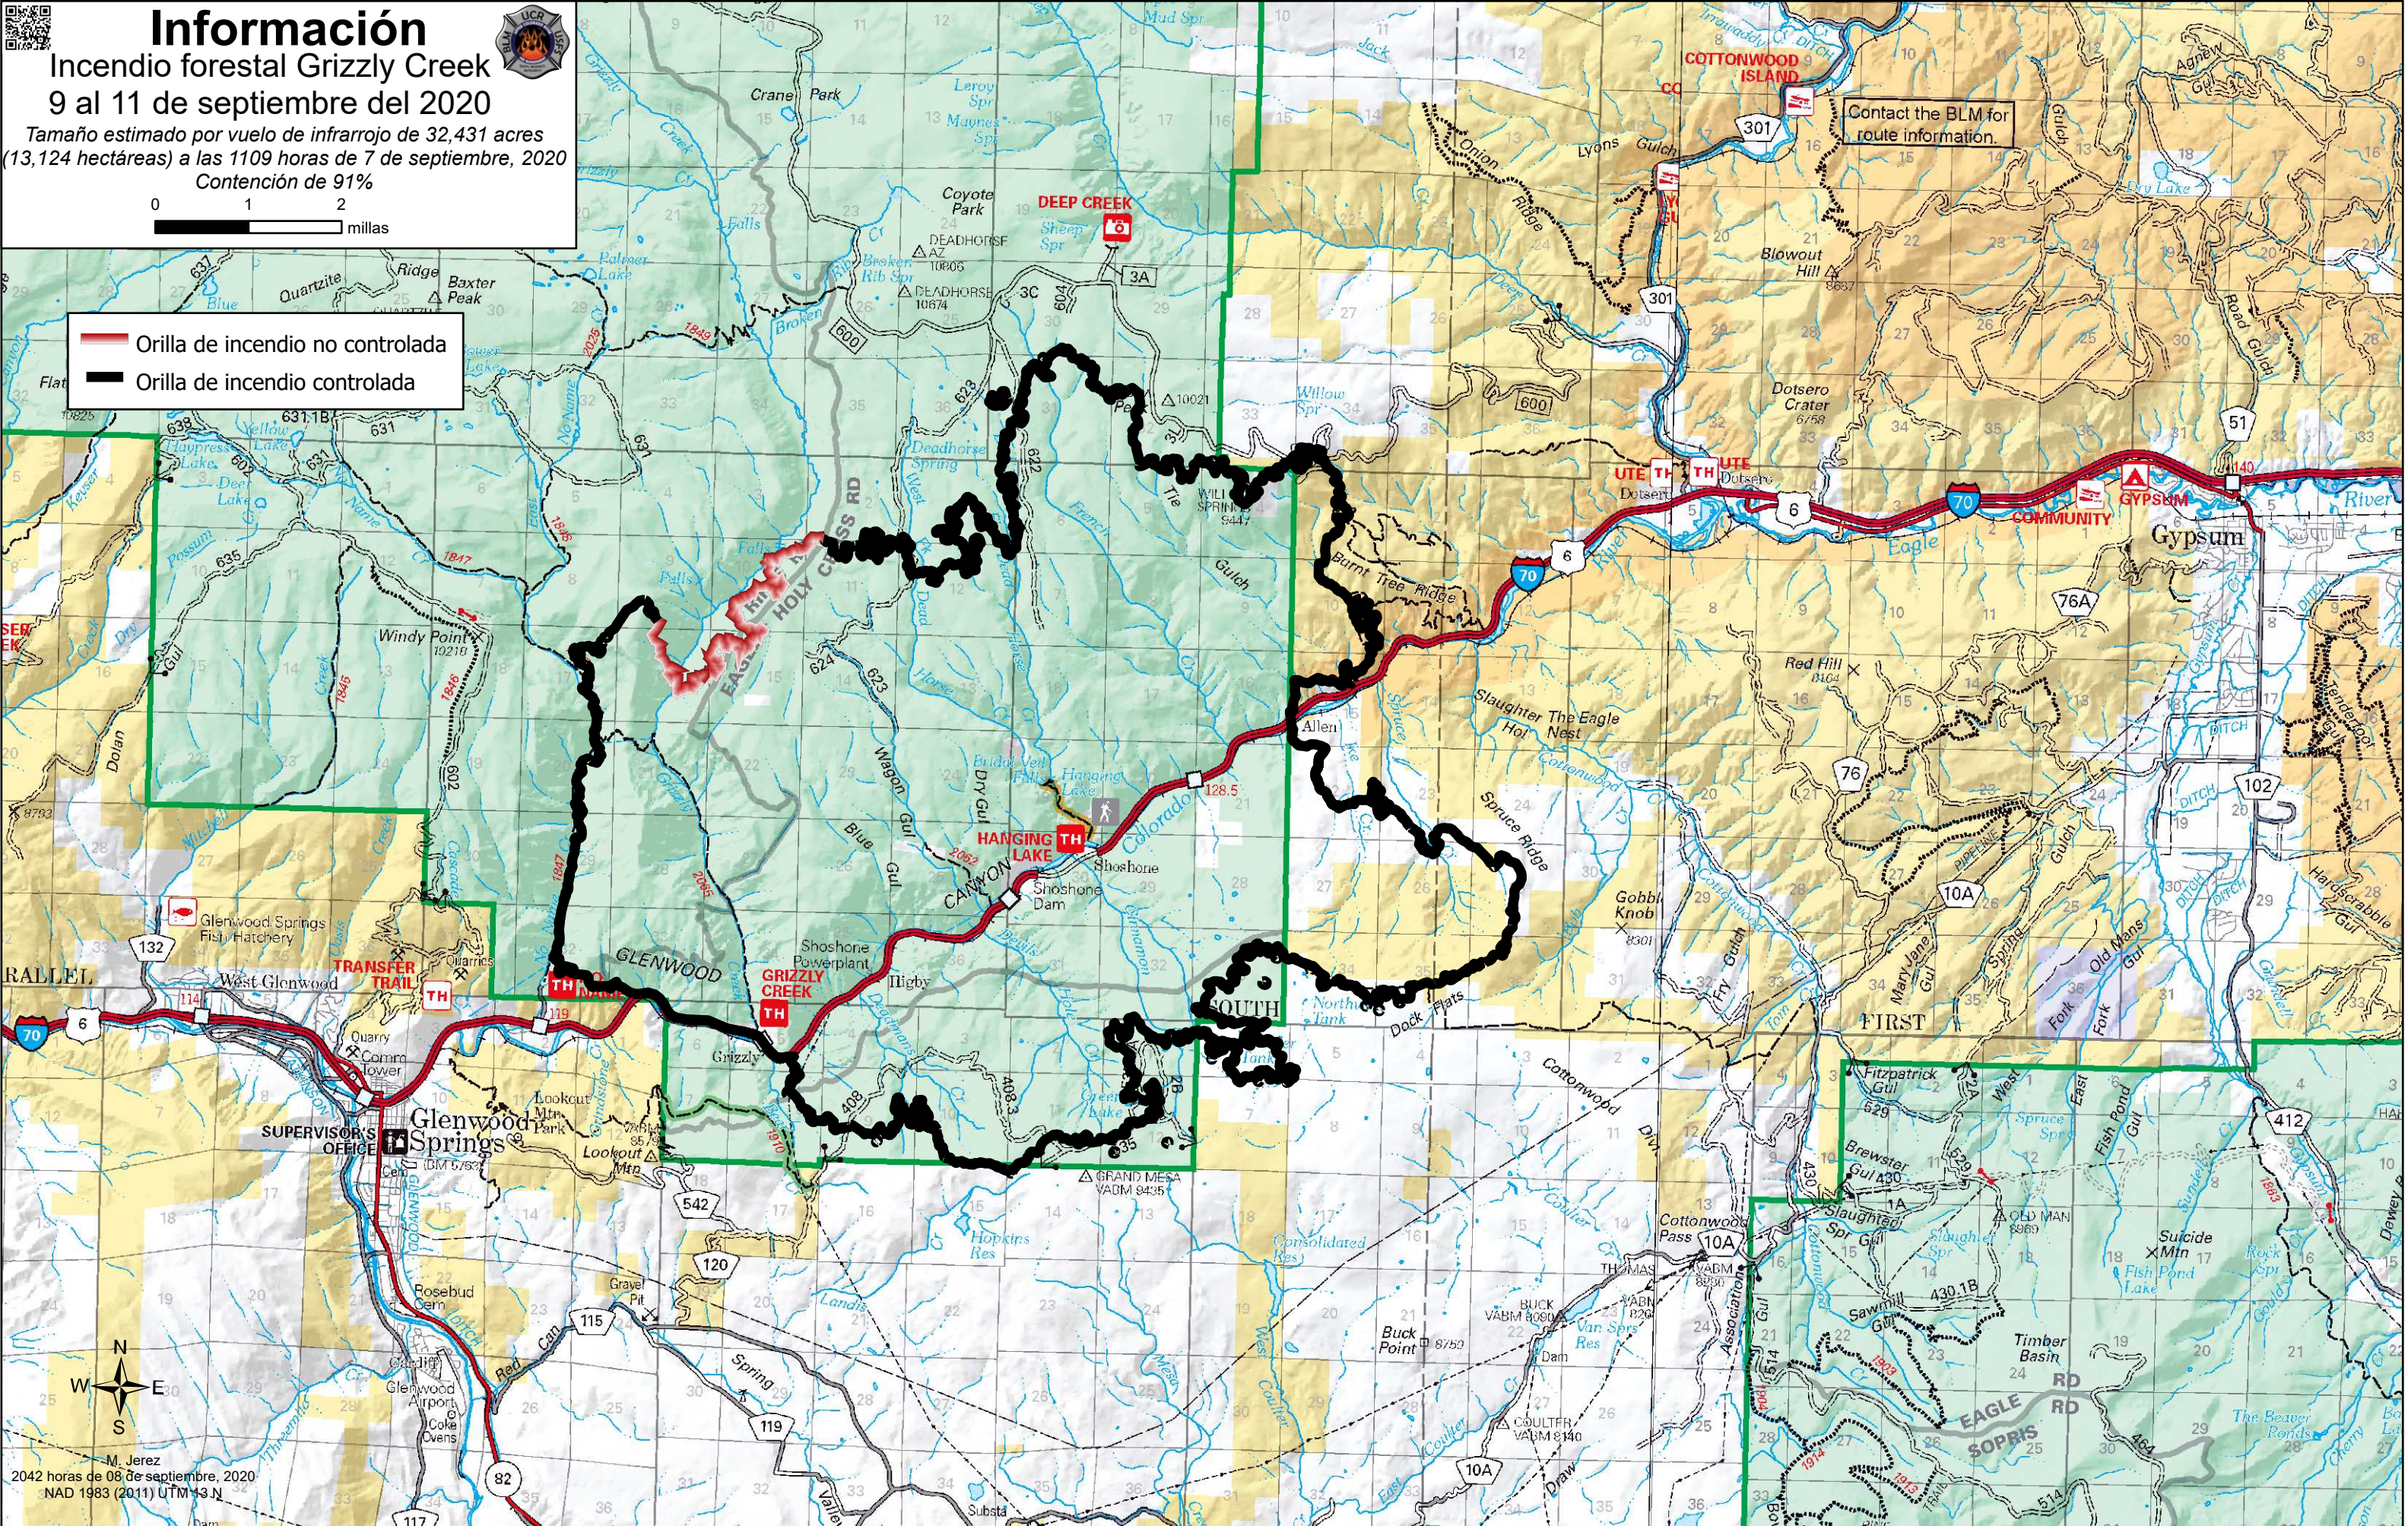

## Incendio forestal Grizzly Creek 9 al 11 de septiembre del 2020

Tamaño estimado por vuelo de infrarrojo de 32,431 acres  
(13,124 hectáreas) a las 1109 horas de 7 de septiembre, 2020  
Contención de 91%

- Orilla de incendio no controlada
- Orilla de incendio controlada

Contact the BLM for route information.

M. Jerez  
2042 horas de 08 de septiembre, 2020  
NAD 1983 (2011) UTM 13 N