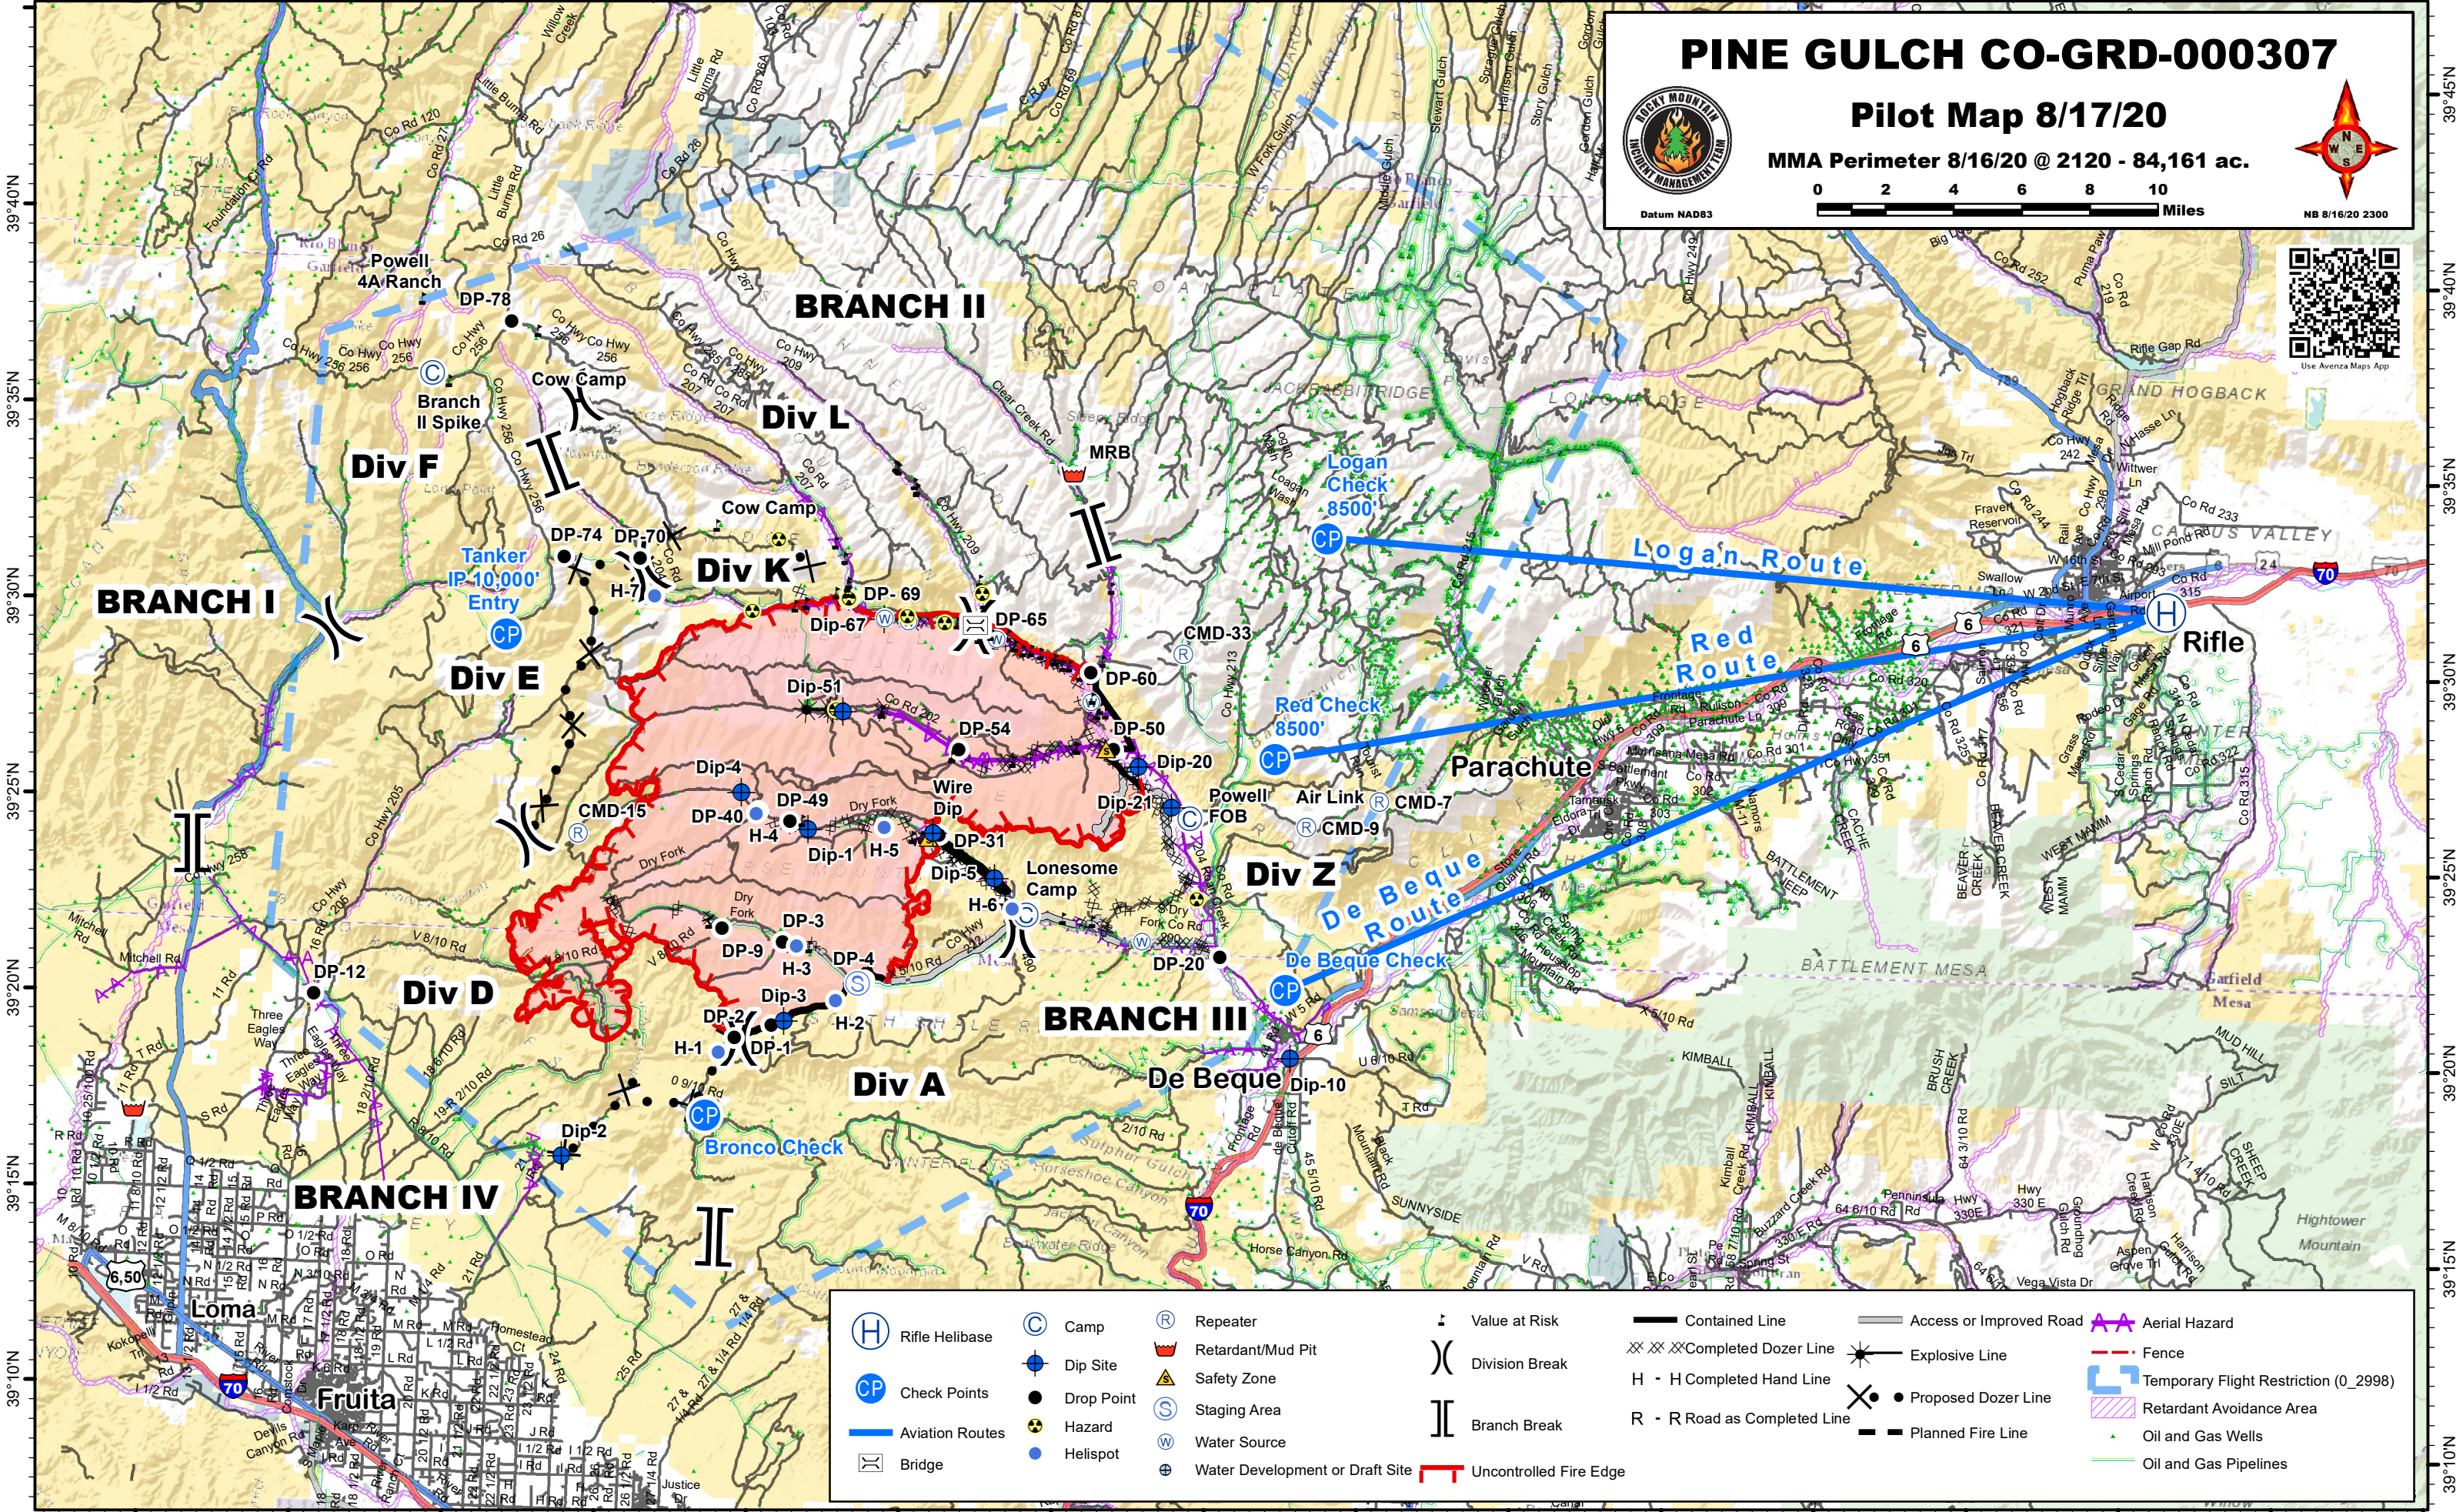

108°55'W 108°50'W 108°45'W 108°40'W 108°35'W 108°30'W 108°25'W 108°20'W 108°15'W 108°10'W 108°5'W 108°0'W 107°55'W 107°50'W 107°45'W 107°40'W

PINE GULCH CO-GRD-000307

Pilot Map 8/17/20

MMA Perimeter 8/16/20 @ 2120 - 84,161 ac.

108°50'W 108°45'W 108°40'W 108°35'W 108°30'W 108°25'W 108°20'W 108°15'W 108°10'W 108°5'W 108°0'W 107°55'W 107°50'W 107°45'W 107°40'W 107°35'W

39°40'N 39°35'N 39°30'N 39°25'N 39°20'N 39°15'N 39°10'N

39°45'N 39°40'N 39°35'N 39°30'N 39°25'N 39°20'N 39°15'N 39°10'N