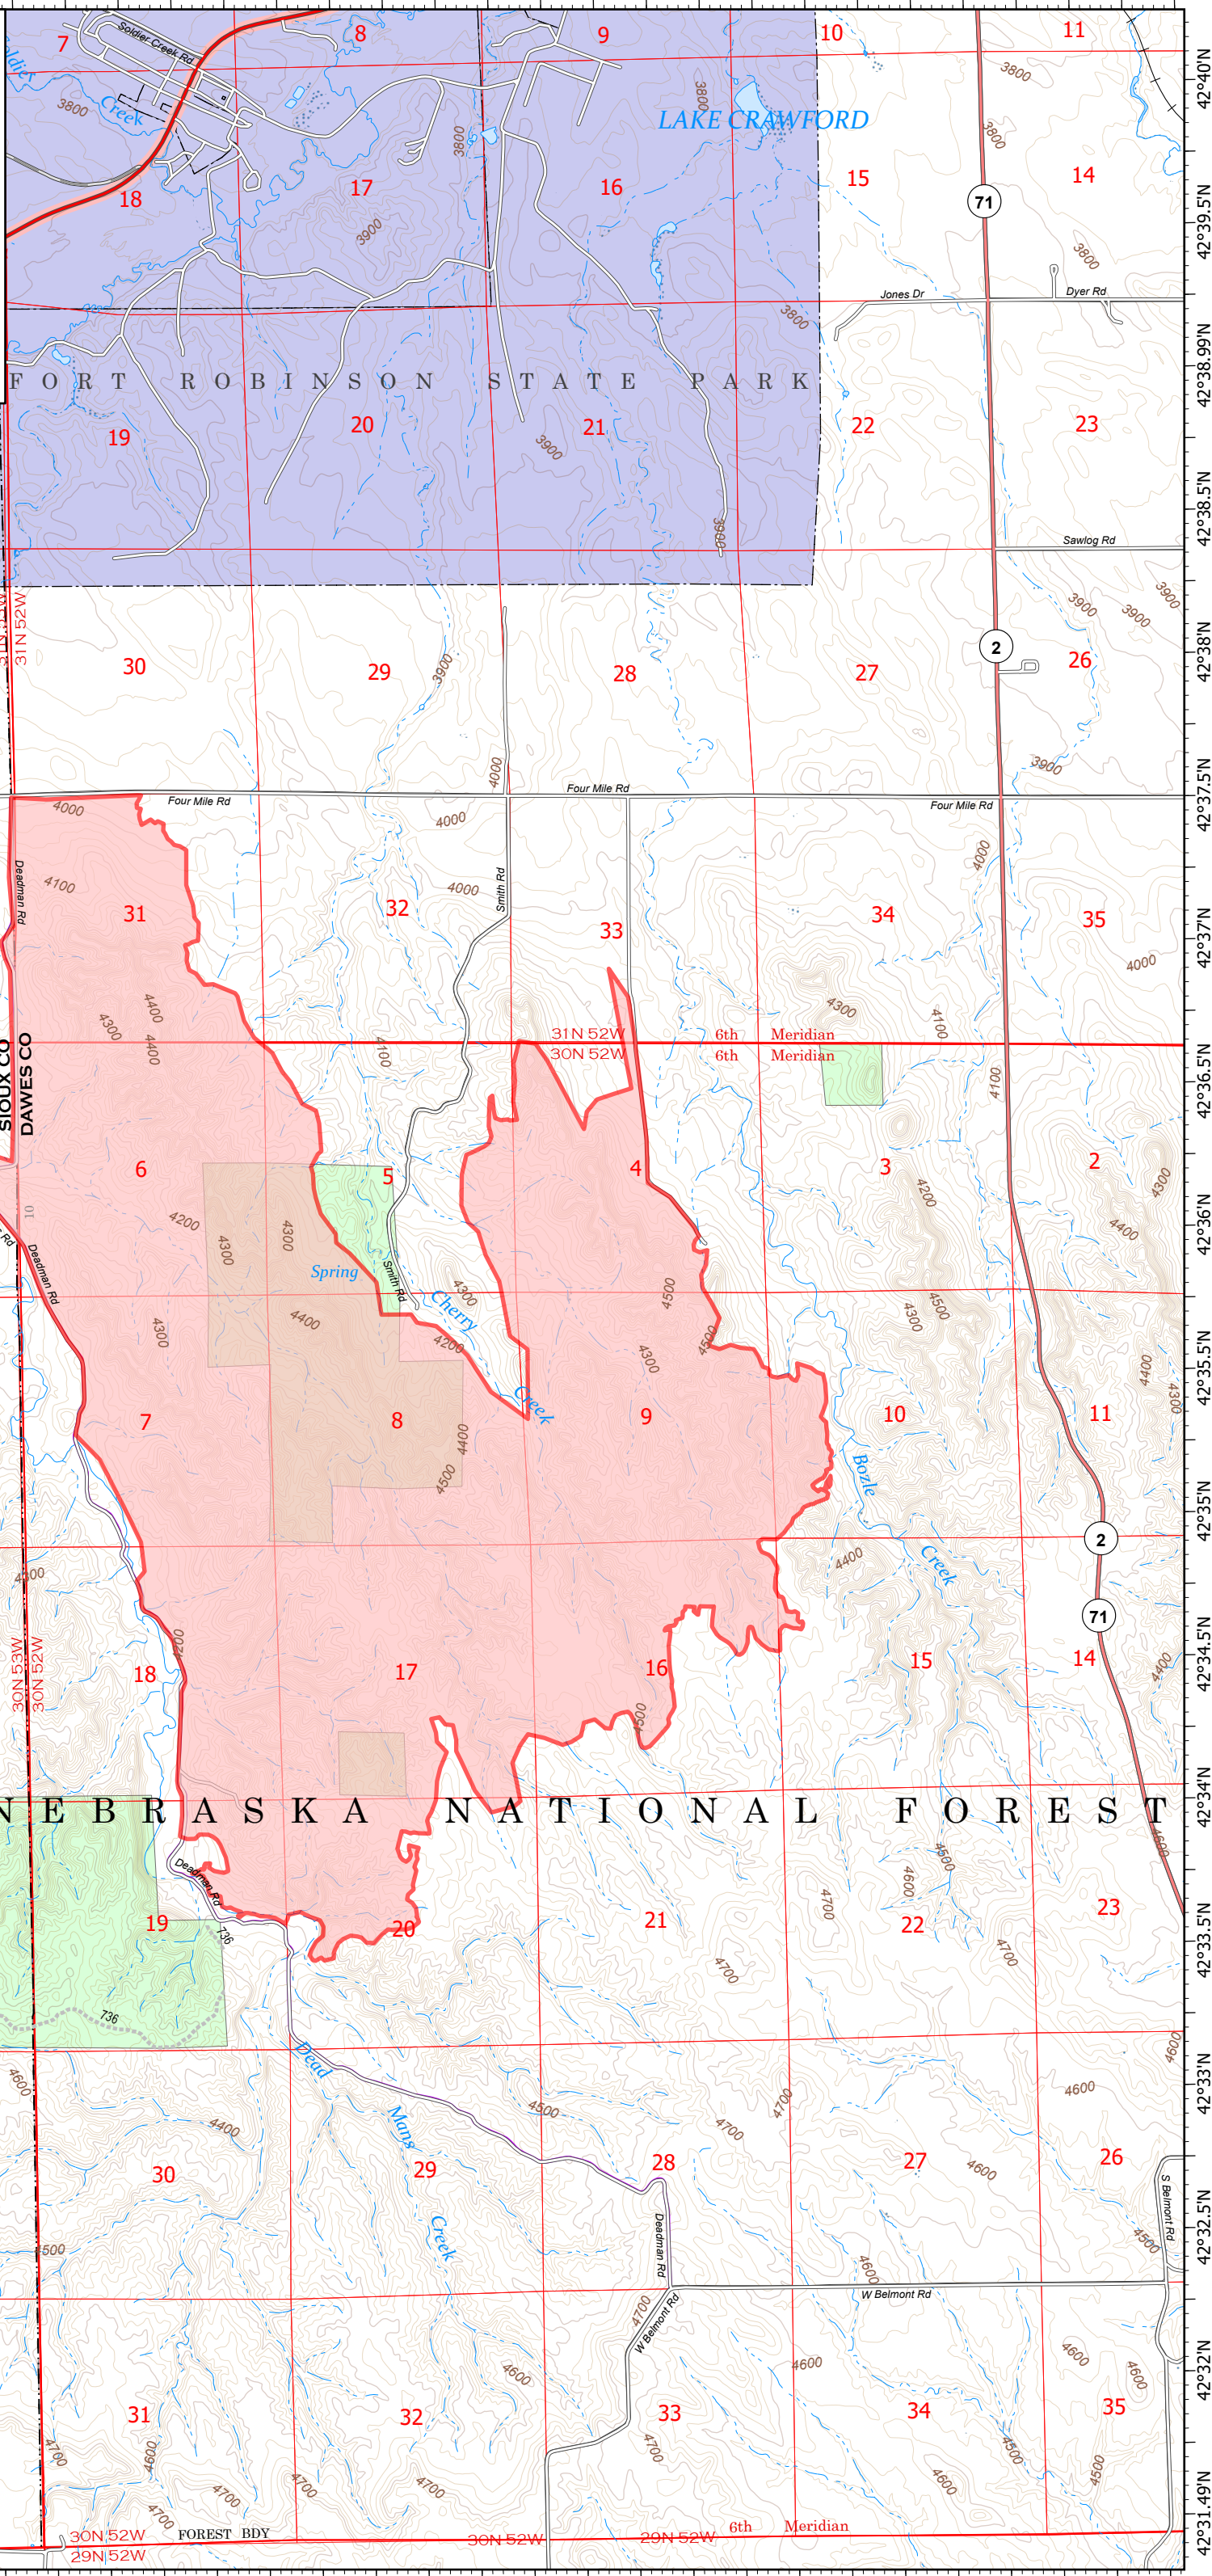

# Operations

Post Fire  
NE-NES-210875  
September 17, 2021

Appx. 4,992 acres at 1518 on 09/17/2021

Wildfire Daily Fire Perimeter

S. McCormick  
9/17/2021 1724  
Acres from MMA IR

North American 1983 Datum

103°30.5'W 103°30'W 103°29.5'W 103°29'W 103°28.5'W 103°28'W 103°27.5'W 103°27'W 103°26.5'W 103°26'W 103°25.5'W 103°25'W 103°24.5'W 103°24'W 103°23.5'W

42°40'N 42°39.5'N 42°39'N 42°38.5'N 42°38'N 42°37.5'N 42°37'N 42°36.5'N 42°36'N 42°35.5'N 42°35'N 42°34.5'N 42°34'N 42°33.5'N 42°33'N 42°32.5'N 42°32'N 42°31.5'N 42°31'N

31N 53W 31N 52W 31N 51W 30N 53W 30N 52W 30N 51W 29N 53W 29N 52W 29N 51W

6th Meridian 6th Meridian 6th Meridian 6th Meridian 6th Meridian

FOREST BDY