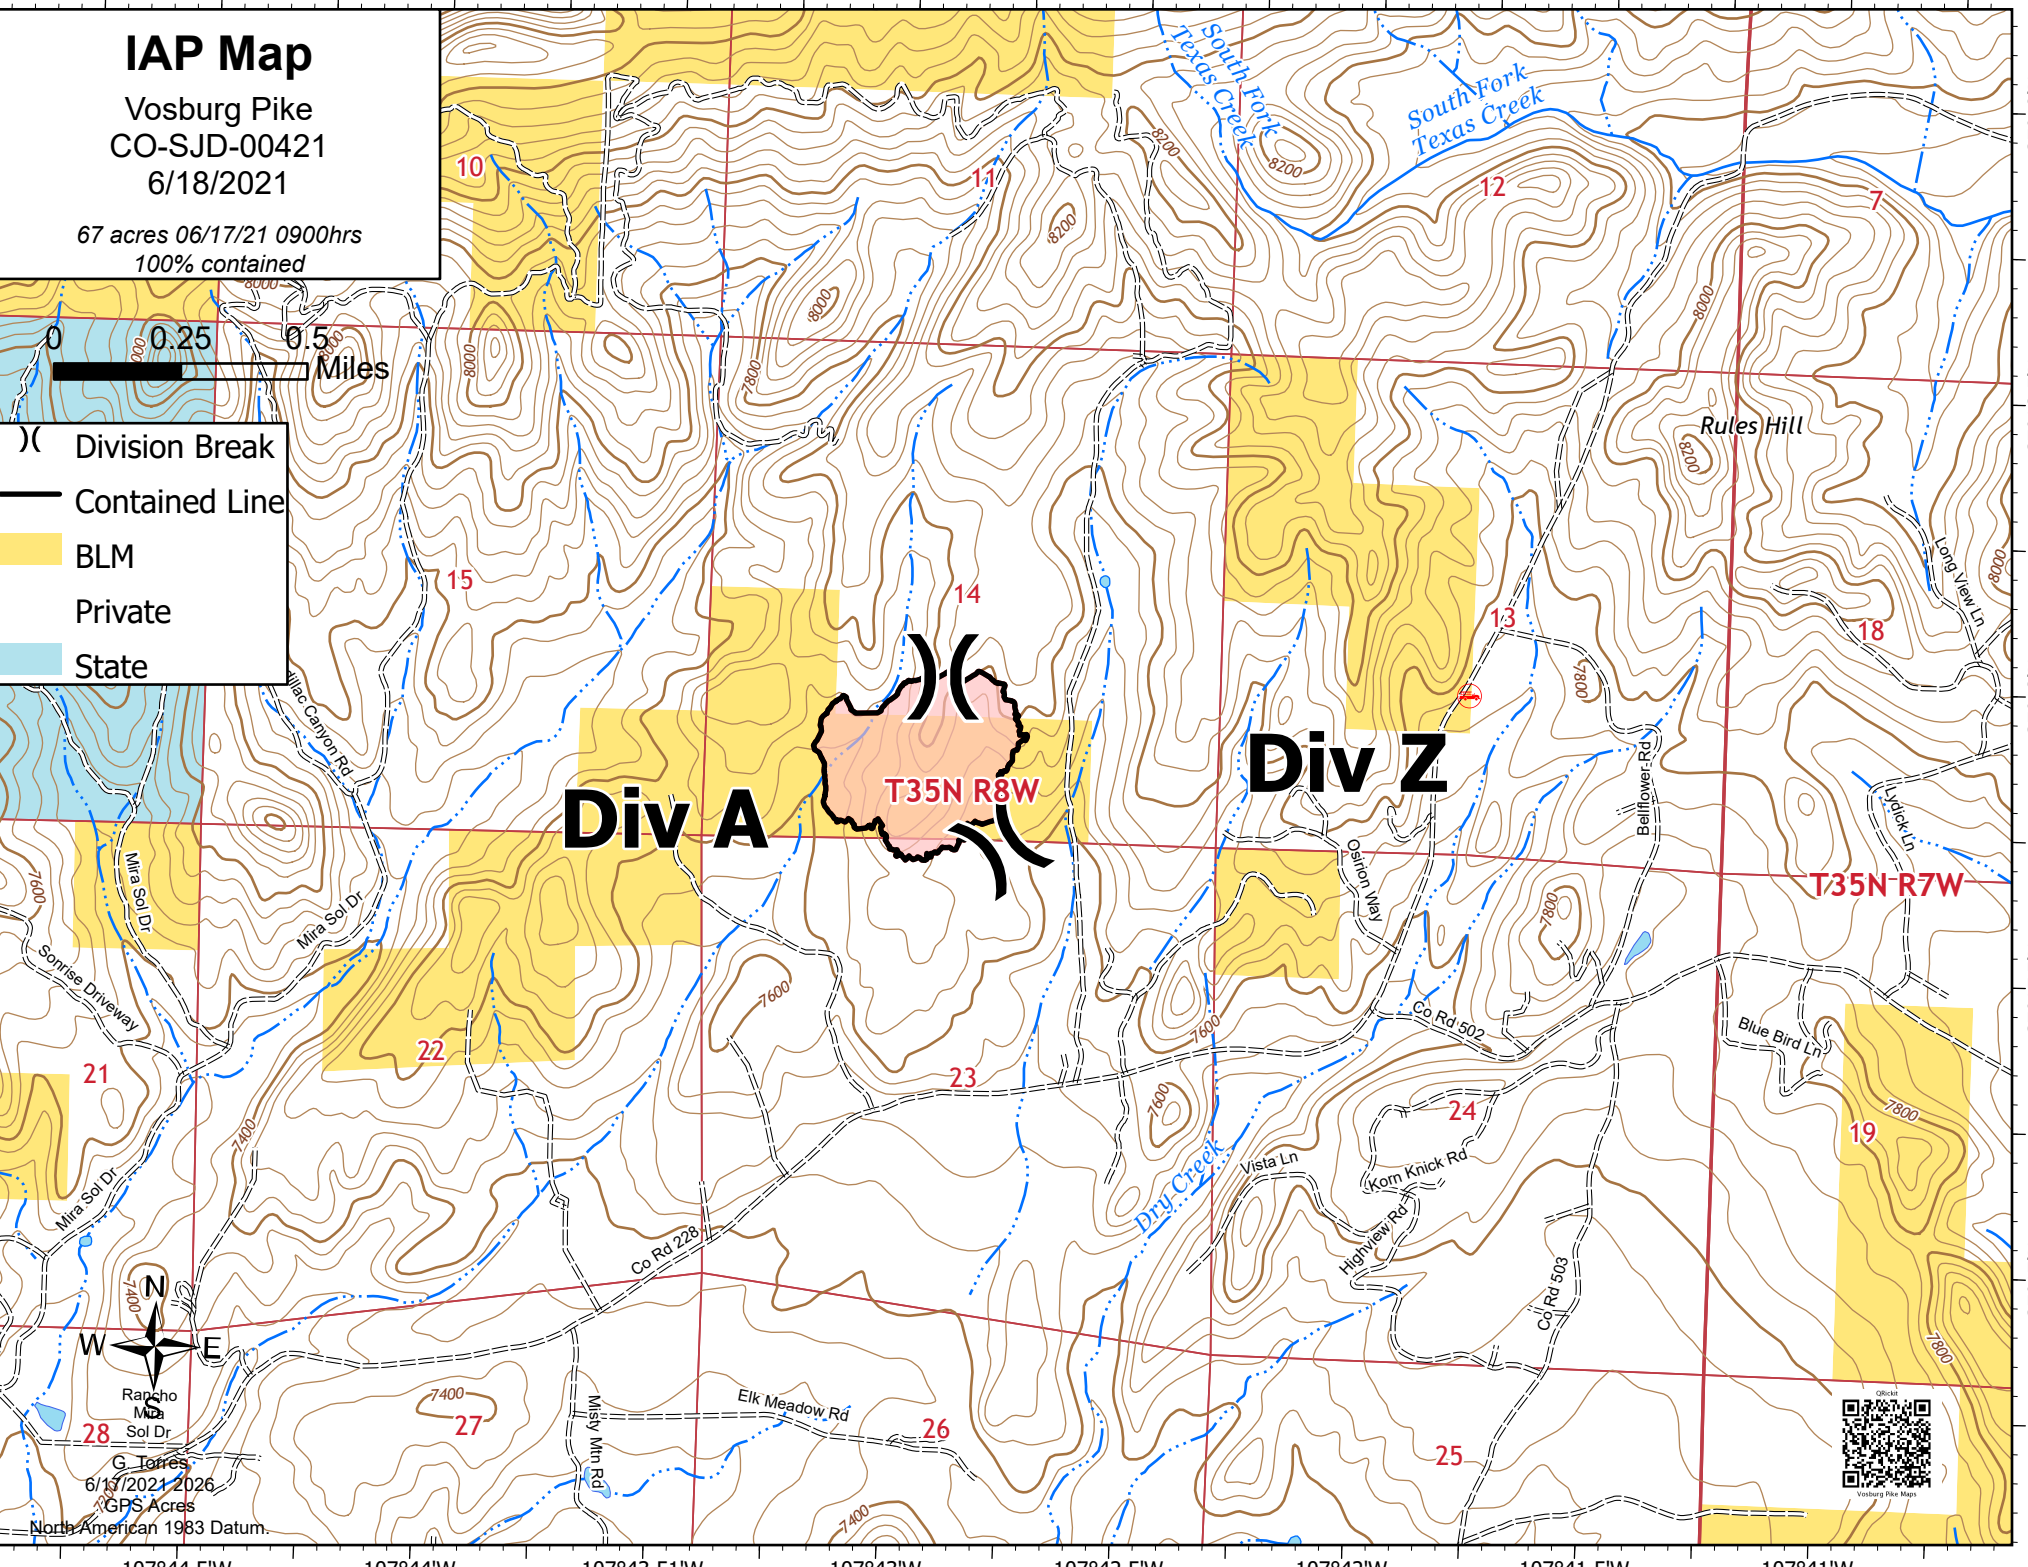

107°44.5'W 107°44'W 107°43.51'W 107°43'W 107°42.5'W 107°42'W 107°41.5'W 107°41'W

37°19'N 37°18.5'N 37°18'N 37°17.5'N 37°17'N 37°16.49'N

IAP Map
 Vosburg Pike
 CO-SJD-00421
 6/18/2021

67 acres 06/17/21 0900hrs
 100% contained

- () Division Break
- Contained Line
- BLM
- Private
- State

Div A

T35N R8W

Div Z

T35N-R7W

19

22

23

21

28

27

26

24

25

12

7

Co Rd 228

Mira Canyon Rd

Mira Sol Dr

Mira Sol Dr

Sonrise Driveway

Rancho Mesa Sol Dr

G. Torres
6/13/2021 2026
GPS Acres
North American 1983 Datum