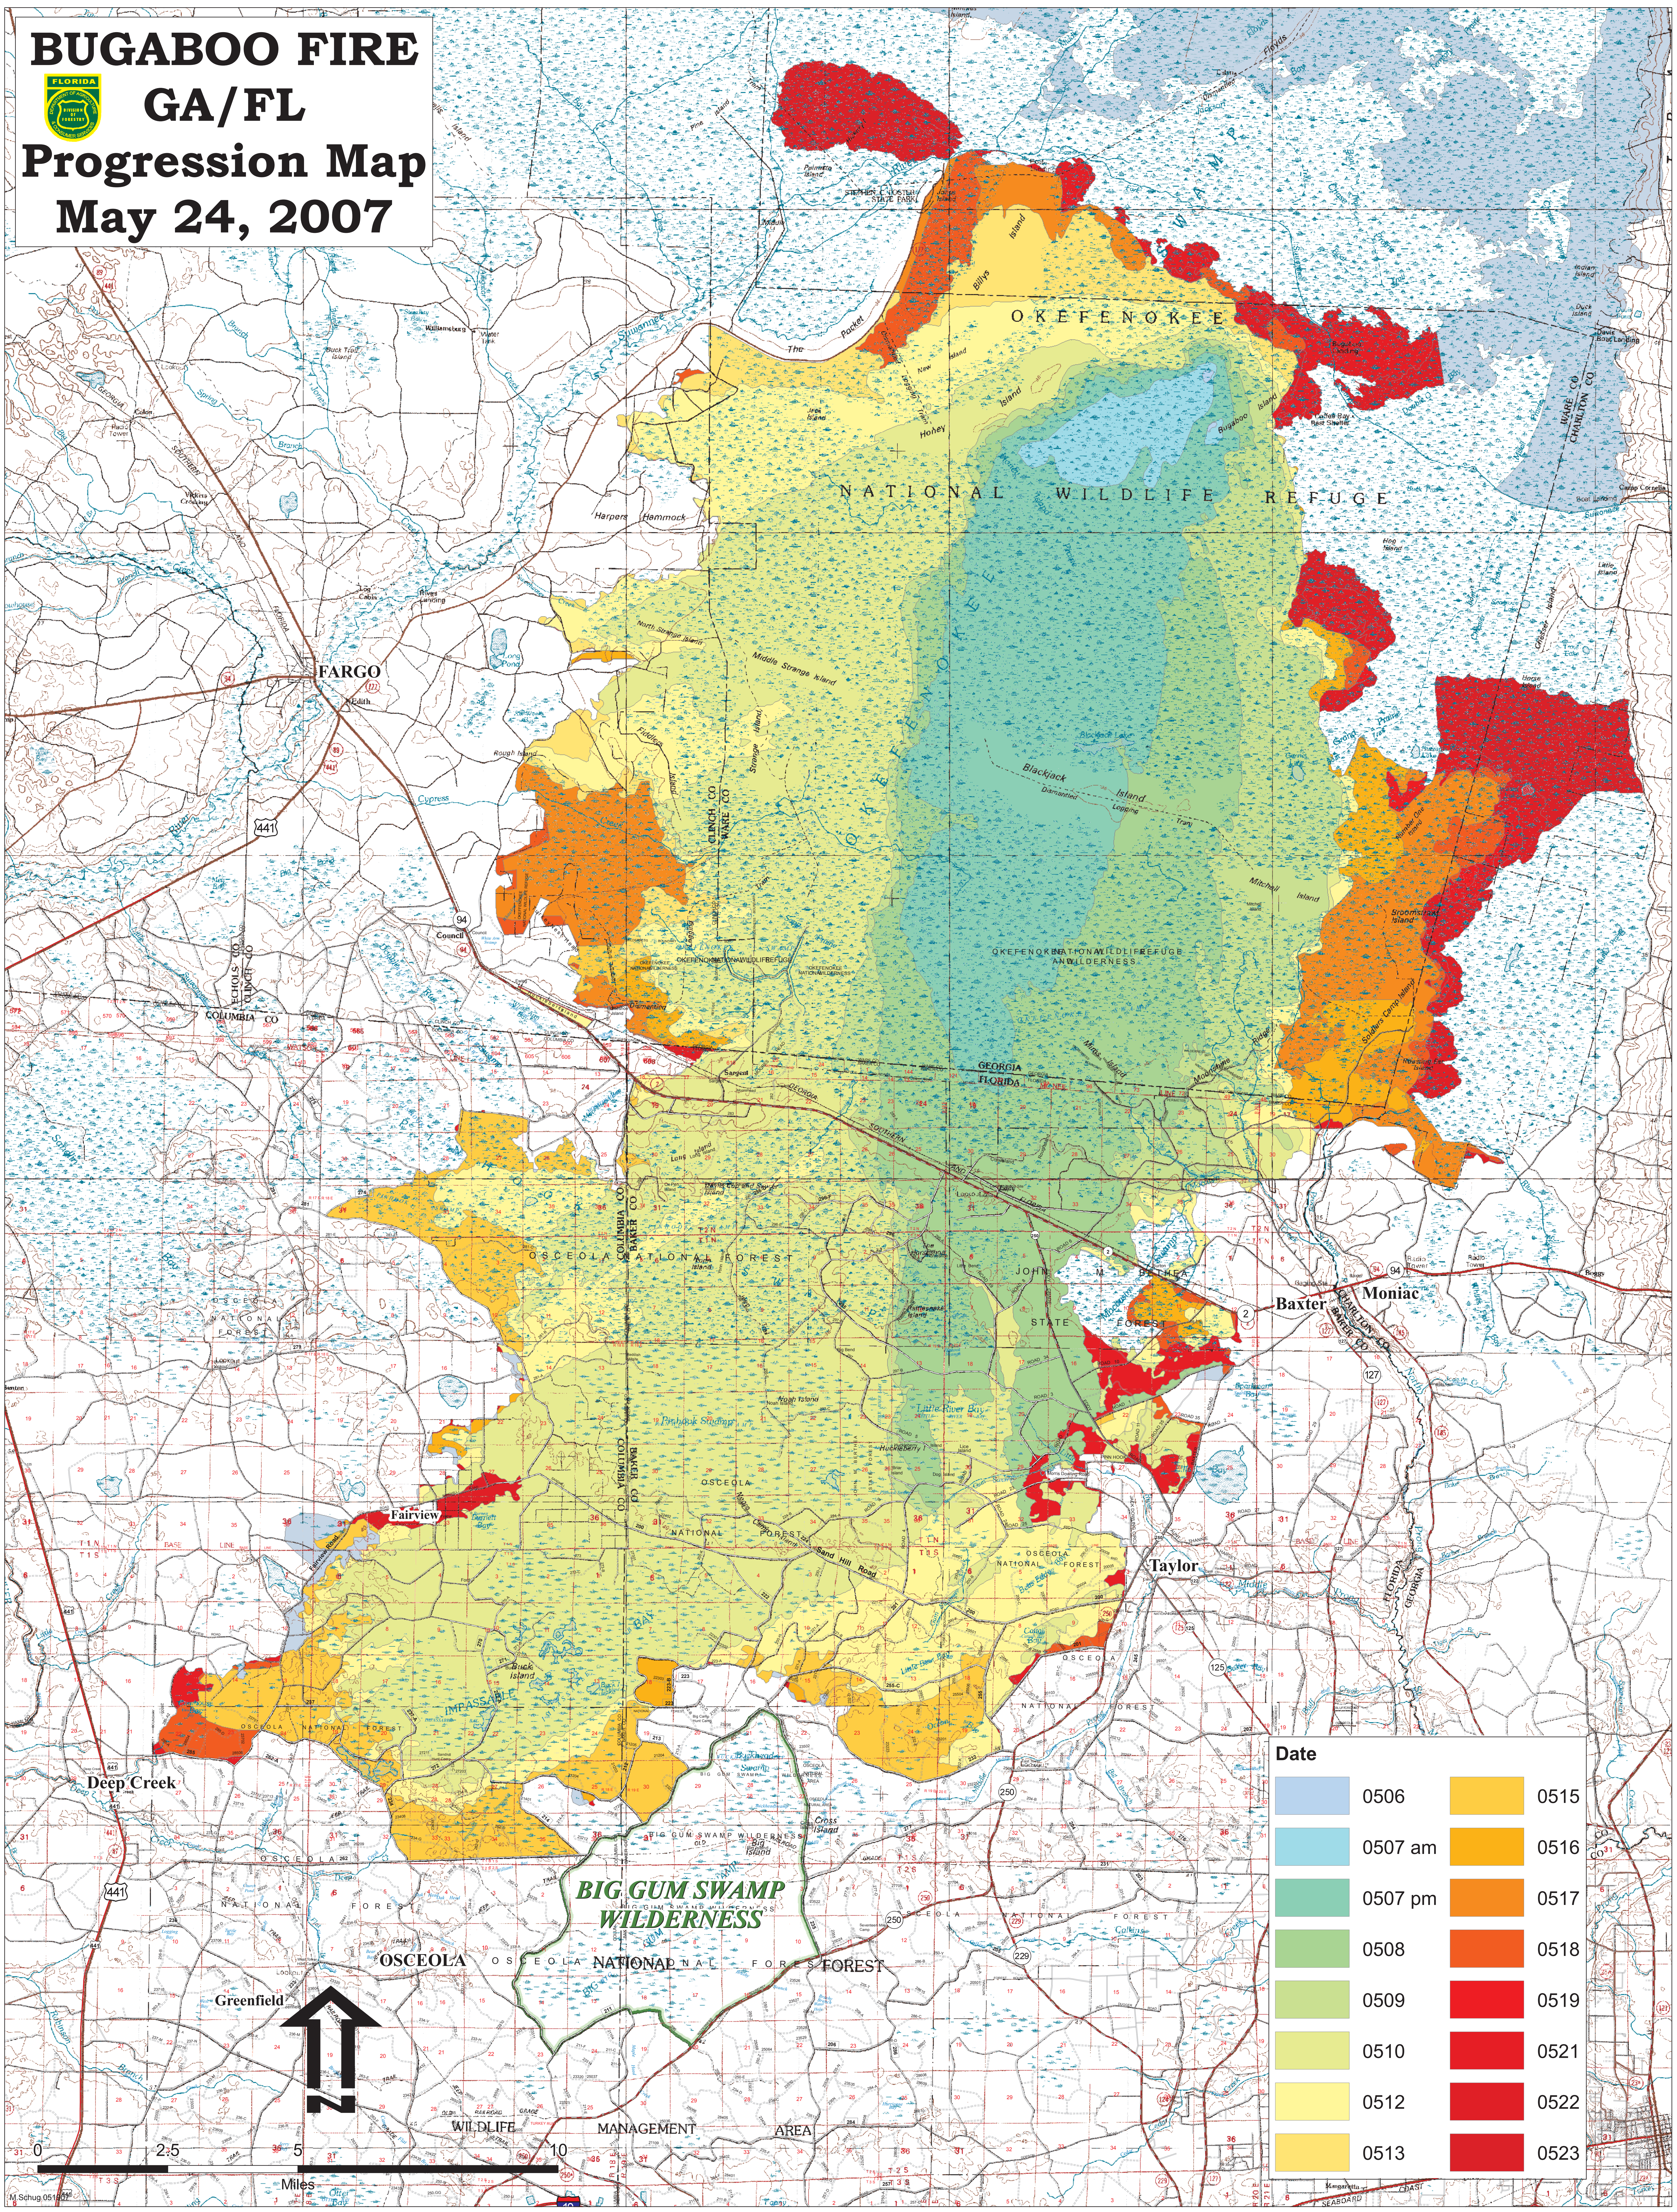

# BUGABOO FIRE

## GA/FL

### Progression Map

#### May 24, 2007

Date	
0506	0515
0507 am	0516
0507 pm	0517
0508	0518
0509	0519
0510	0521
0512	0522
0513	0523