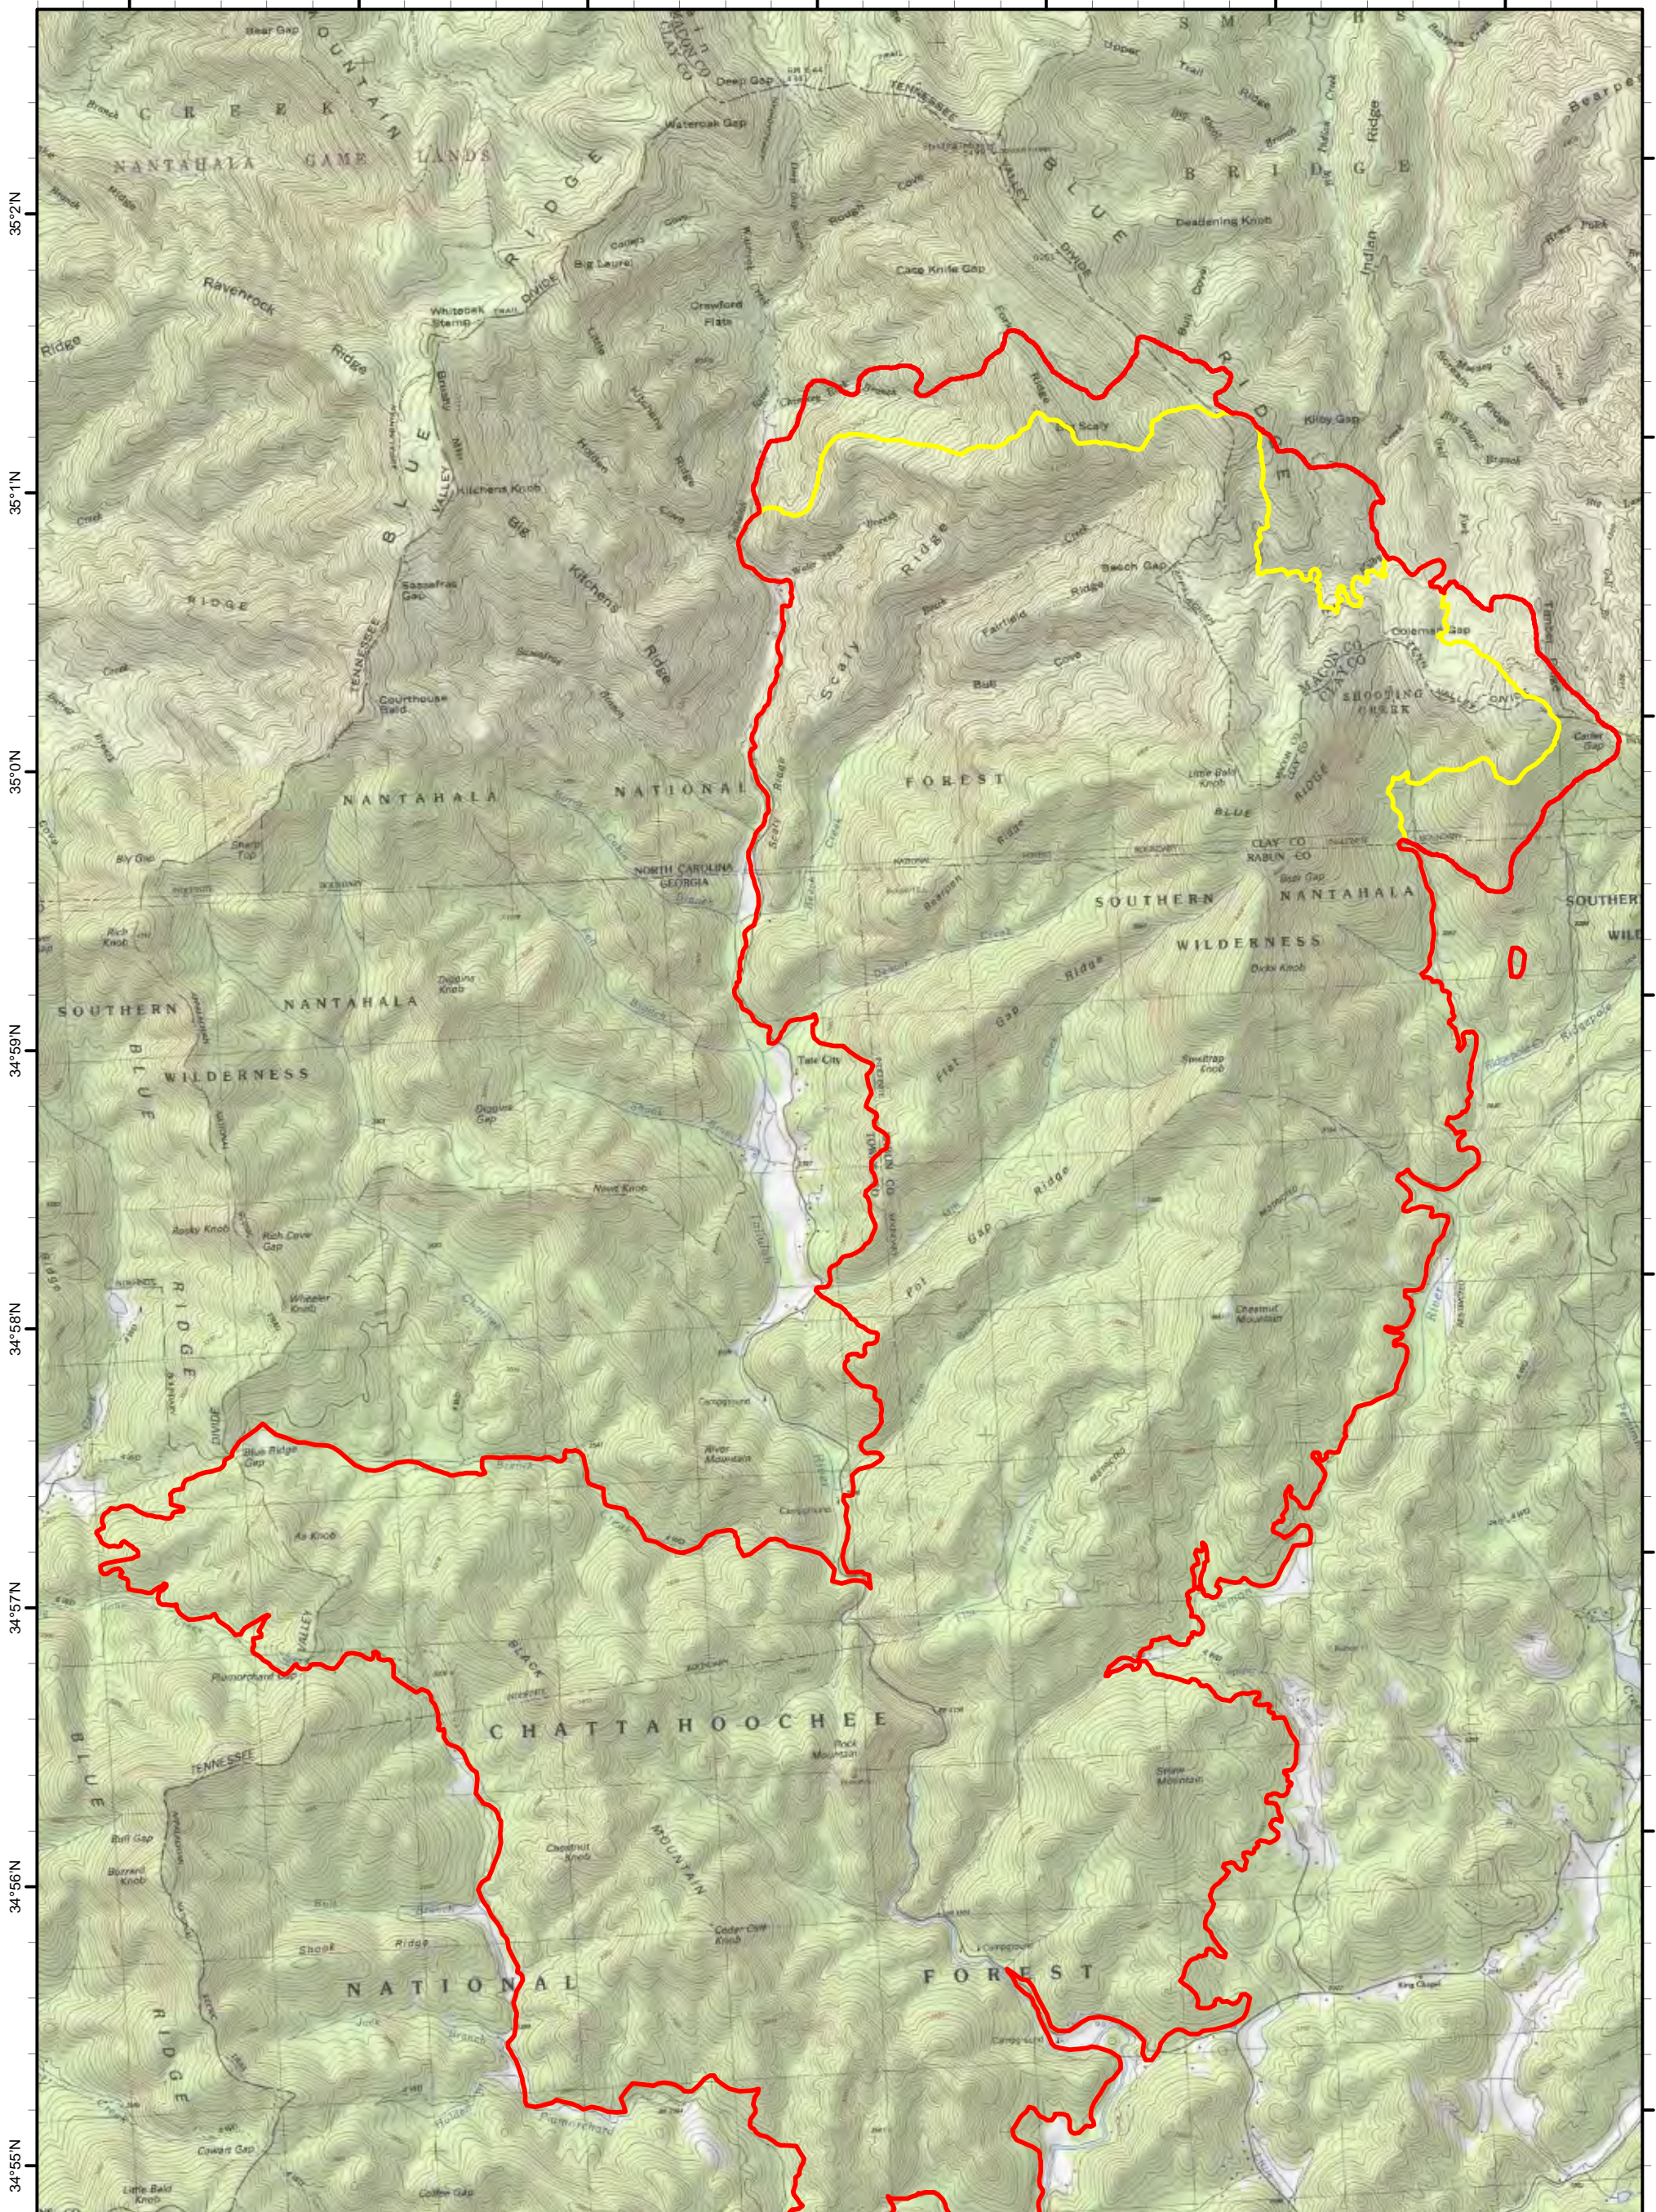

83°36'W 83°35'W 83°34'W 83°33'W 83°32'W 83°31'W 83°30'W

Rock Mountain MMA Map
Map Date: 11/21/2016
Imagery Date: 11/21/2016
Imagery Time: 1200 EDT
IR Interpreted Acres: 13.542 acres

 MMA Heat Perimeter @ 1200
 IR Heat Perimeter at 20161120 1945

 NAD 1983 UTM Zone 16N

 0 0.1 0.2 0.4 0.6 0.8 1 1.2 1.4 1.6 1.8 2 Miles

83°36'W 83°35'W 83°34'W 83°33'W 83°32'W 83°31'W 83°30'W

35°2'N
35°1'N
35°0'N
34°59'N
34°58'N
34°57'N
34°56'N
34°55'N
34°54'N

35°2'N
35°1'N
35°0'N
34°59'N
34°58'N
34°57'N
34°56'N
34°55'N
34°54'N