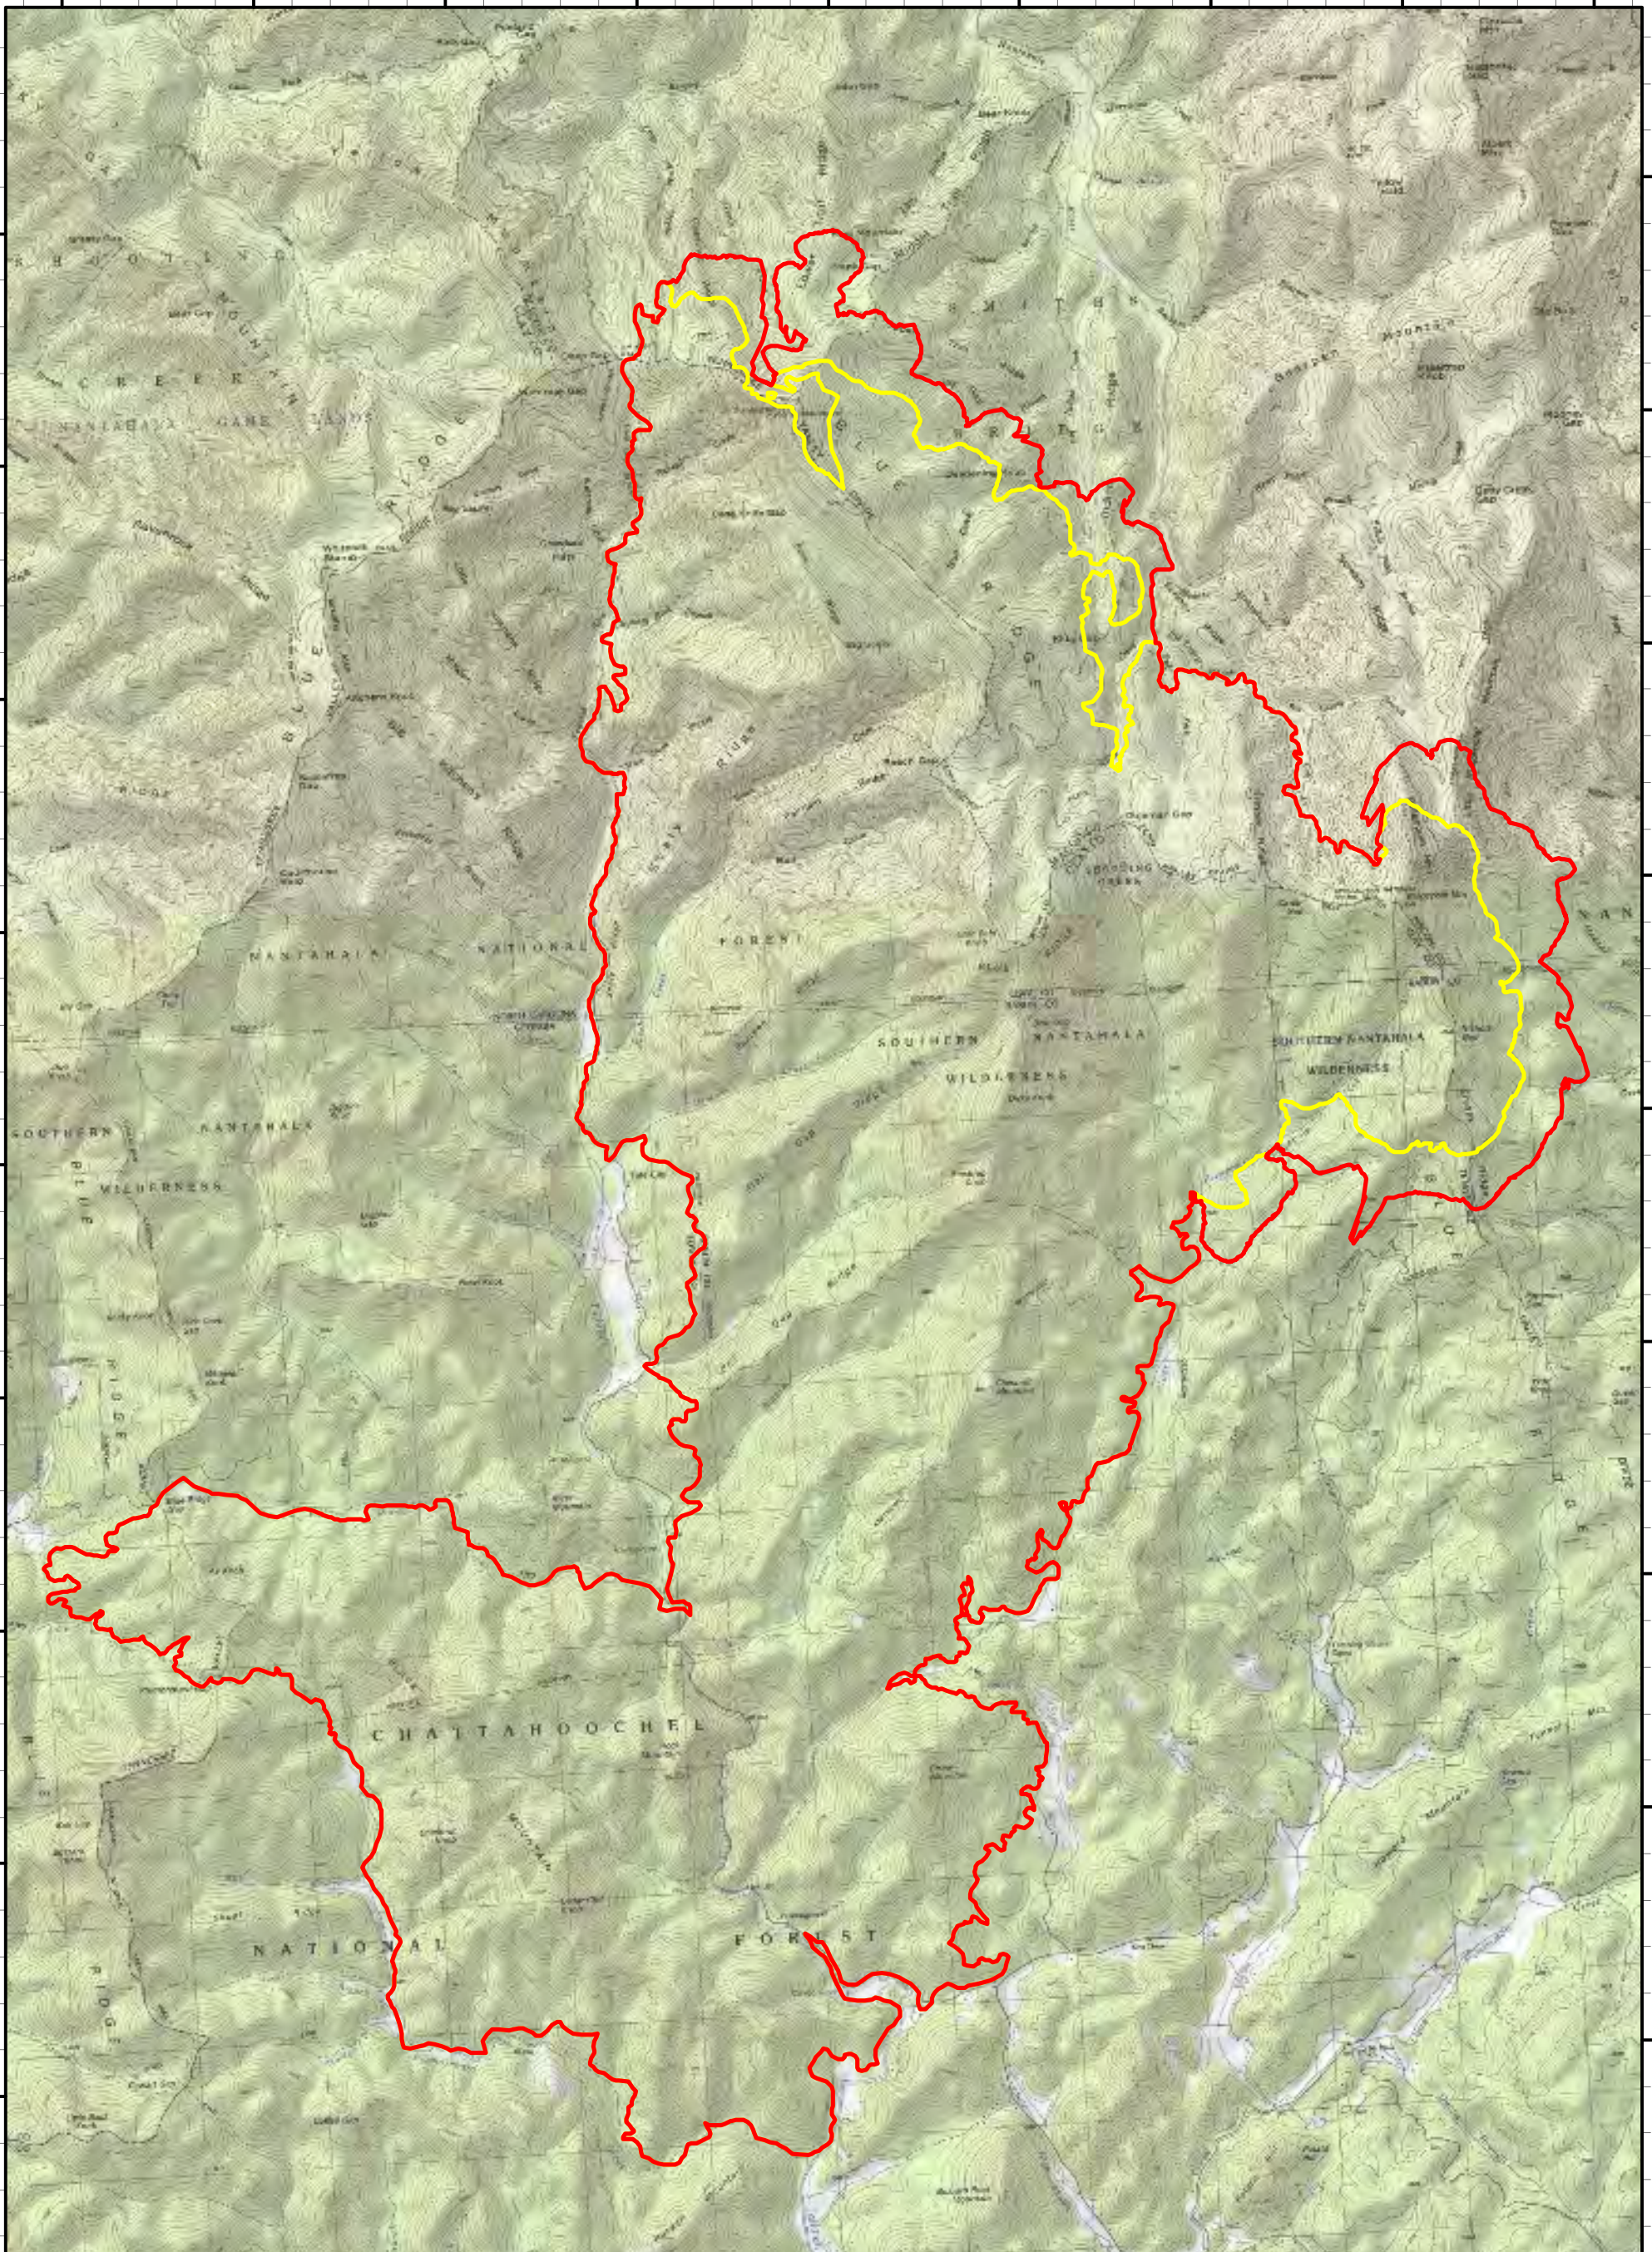

83°36'W 83°35'W 83°34'W 83°33'W 83°32'W 83°31'W 83°30'W 83°29'W 83°28'W

35°3'N
35°2'N
35°1'N
35°0'N
34°59'N
34°58'N
34°57'N
34°56'N
34°55'N
34°54'N
34°53'N

35°3'N
35°2'N
35°1'N
35°0'N
34°59'N
34°58'N
34°57'N
34°56'N
34°55'N
34°54'N
34°53'N

Rock Mountain MMA Map
Map Date: 11/23/2016
Imagery Date: 11/23/2016
Imagery Time: 1000 EDT
IR Interpreted Acres: 18,069 acres
****MMA Interpretation was added to 20161122 @ 1902 IR Interpretation Heat Perimeter**

 MMA Heat Perimeter @ 1000

 IR Heat Perimeter on 20161122 @ 1902

NAD 1983 UTM Zone 16N

0 0.102 0.4 0.6 0.8 1 1.2 1.4 1.6 1.8 2 2.2 Miles

Copyright © 2013 National Geographic Society, i-cubed