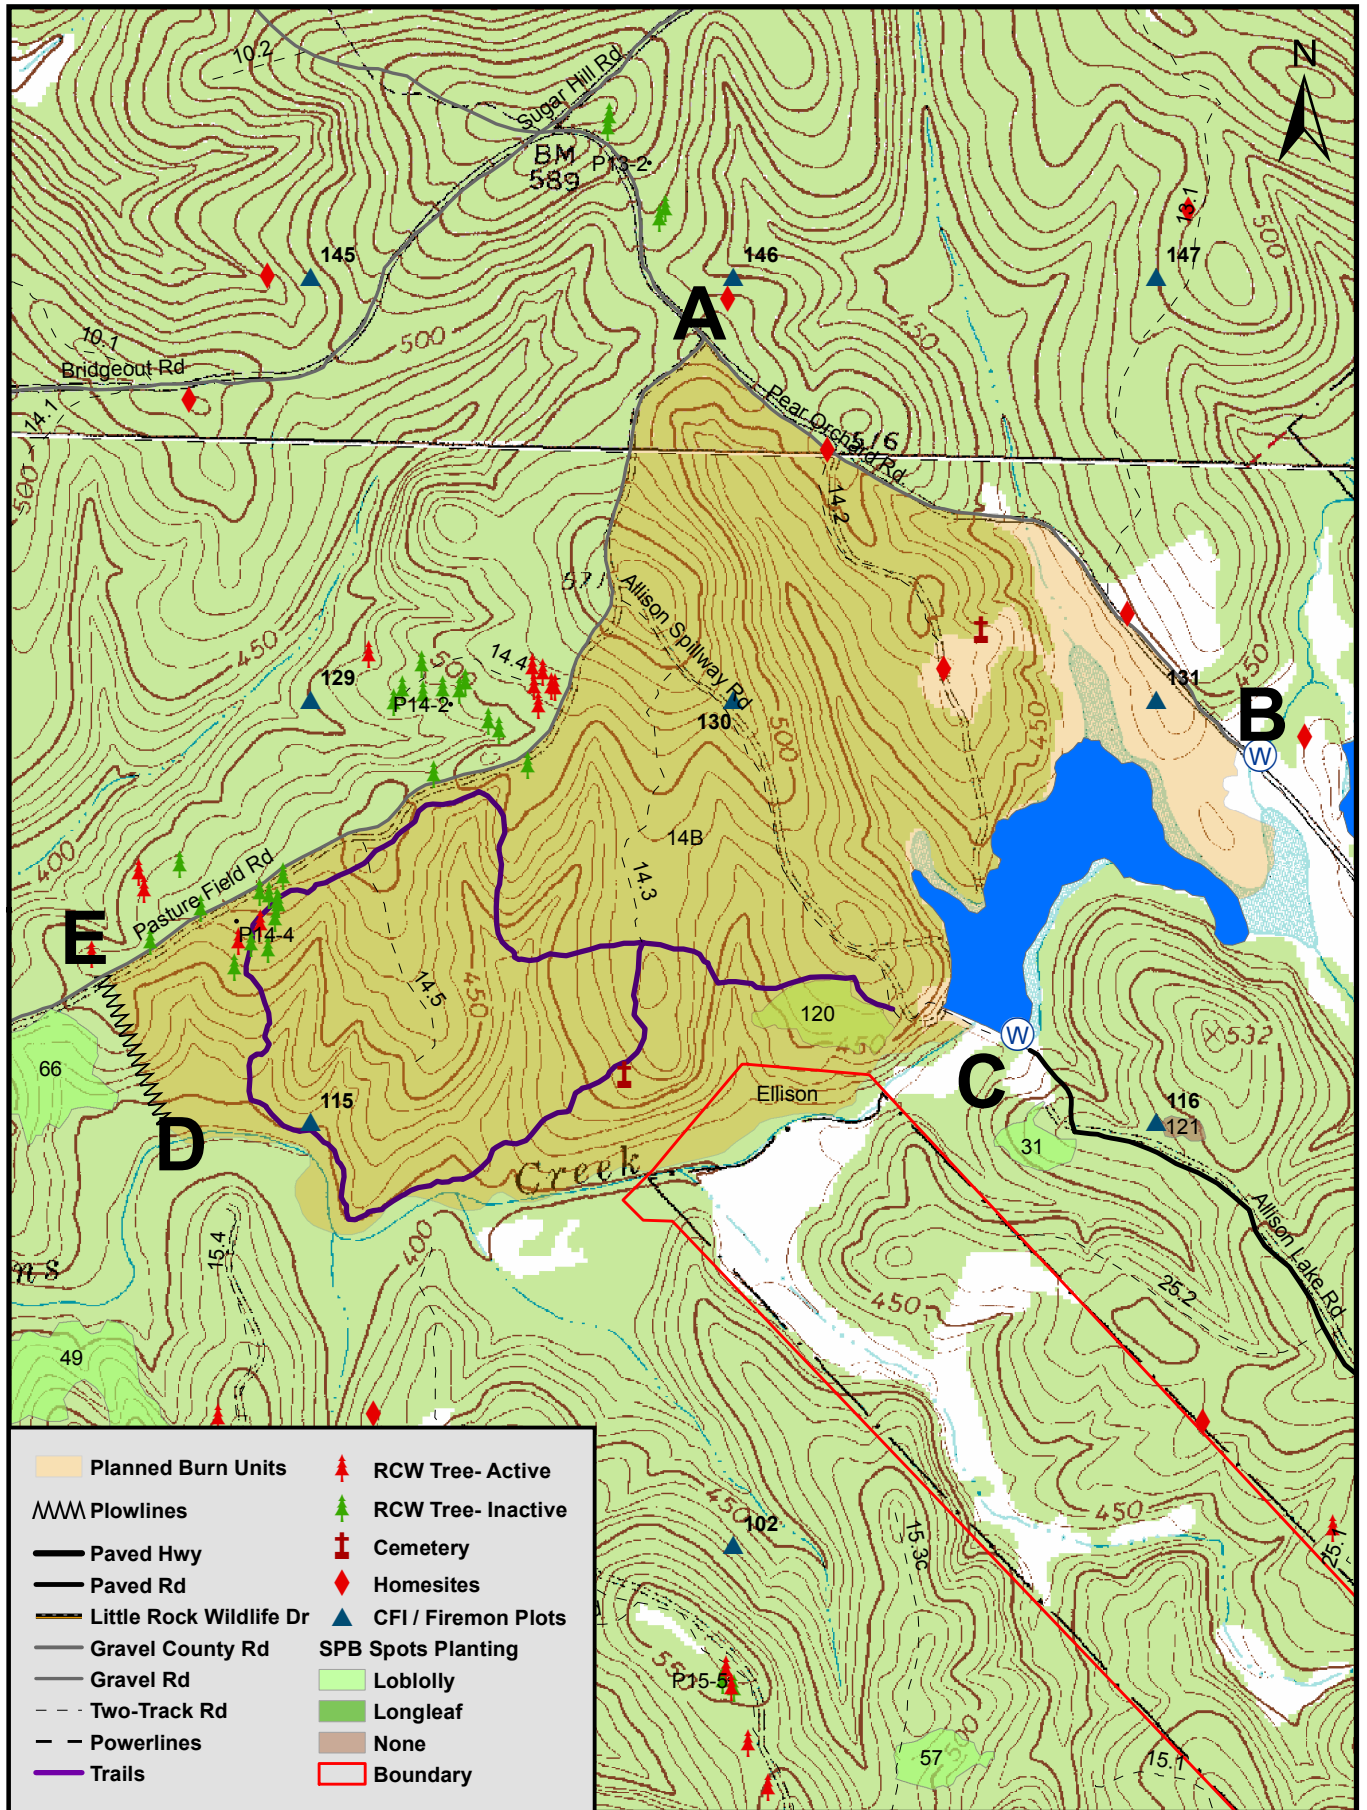

14B/Ellison-GOP (384 acres)

0 0.125 0.25 0.5 0.75 1 Miles