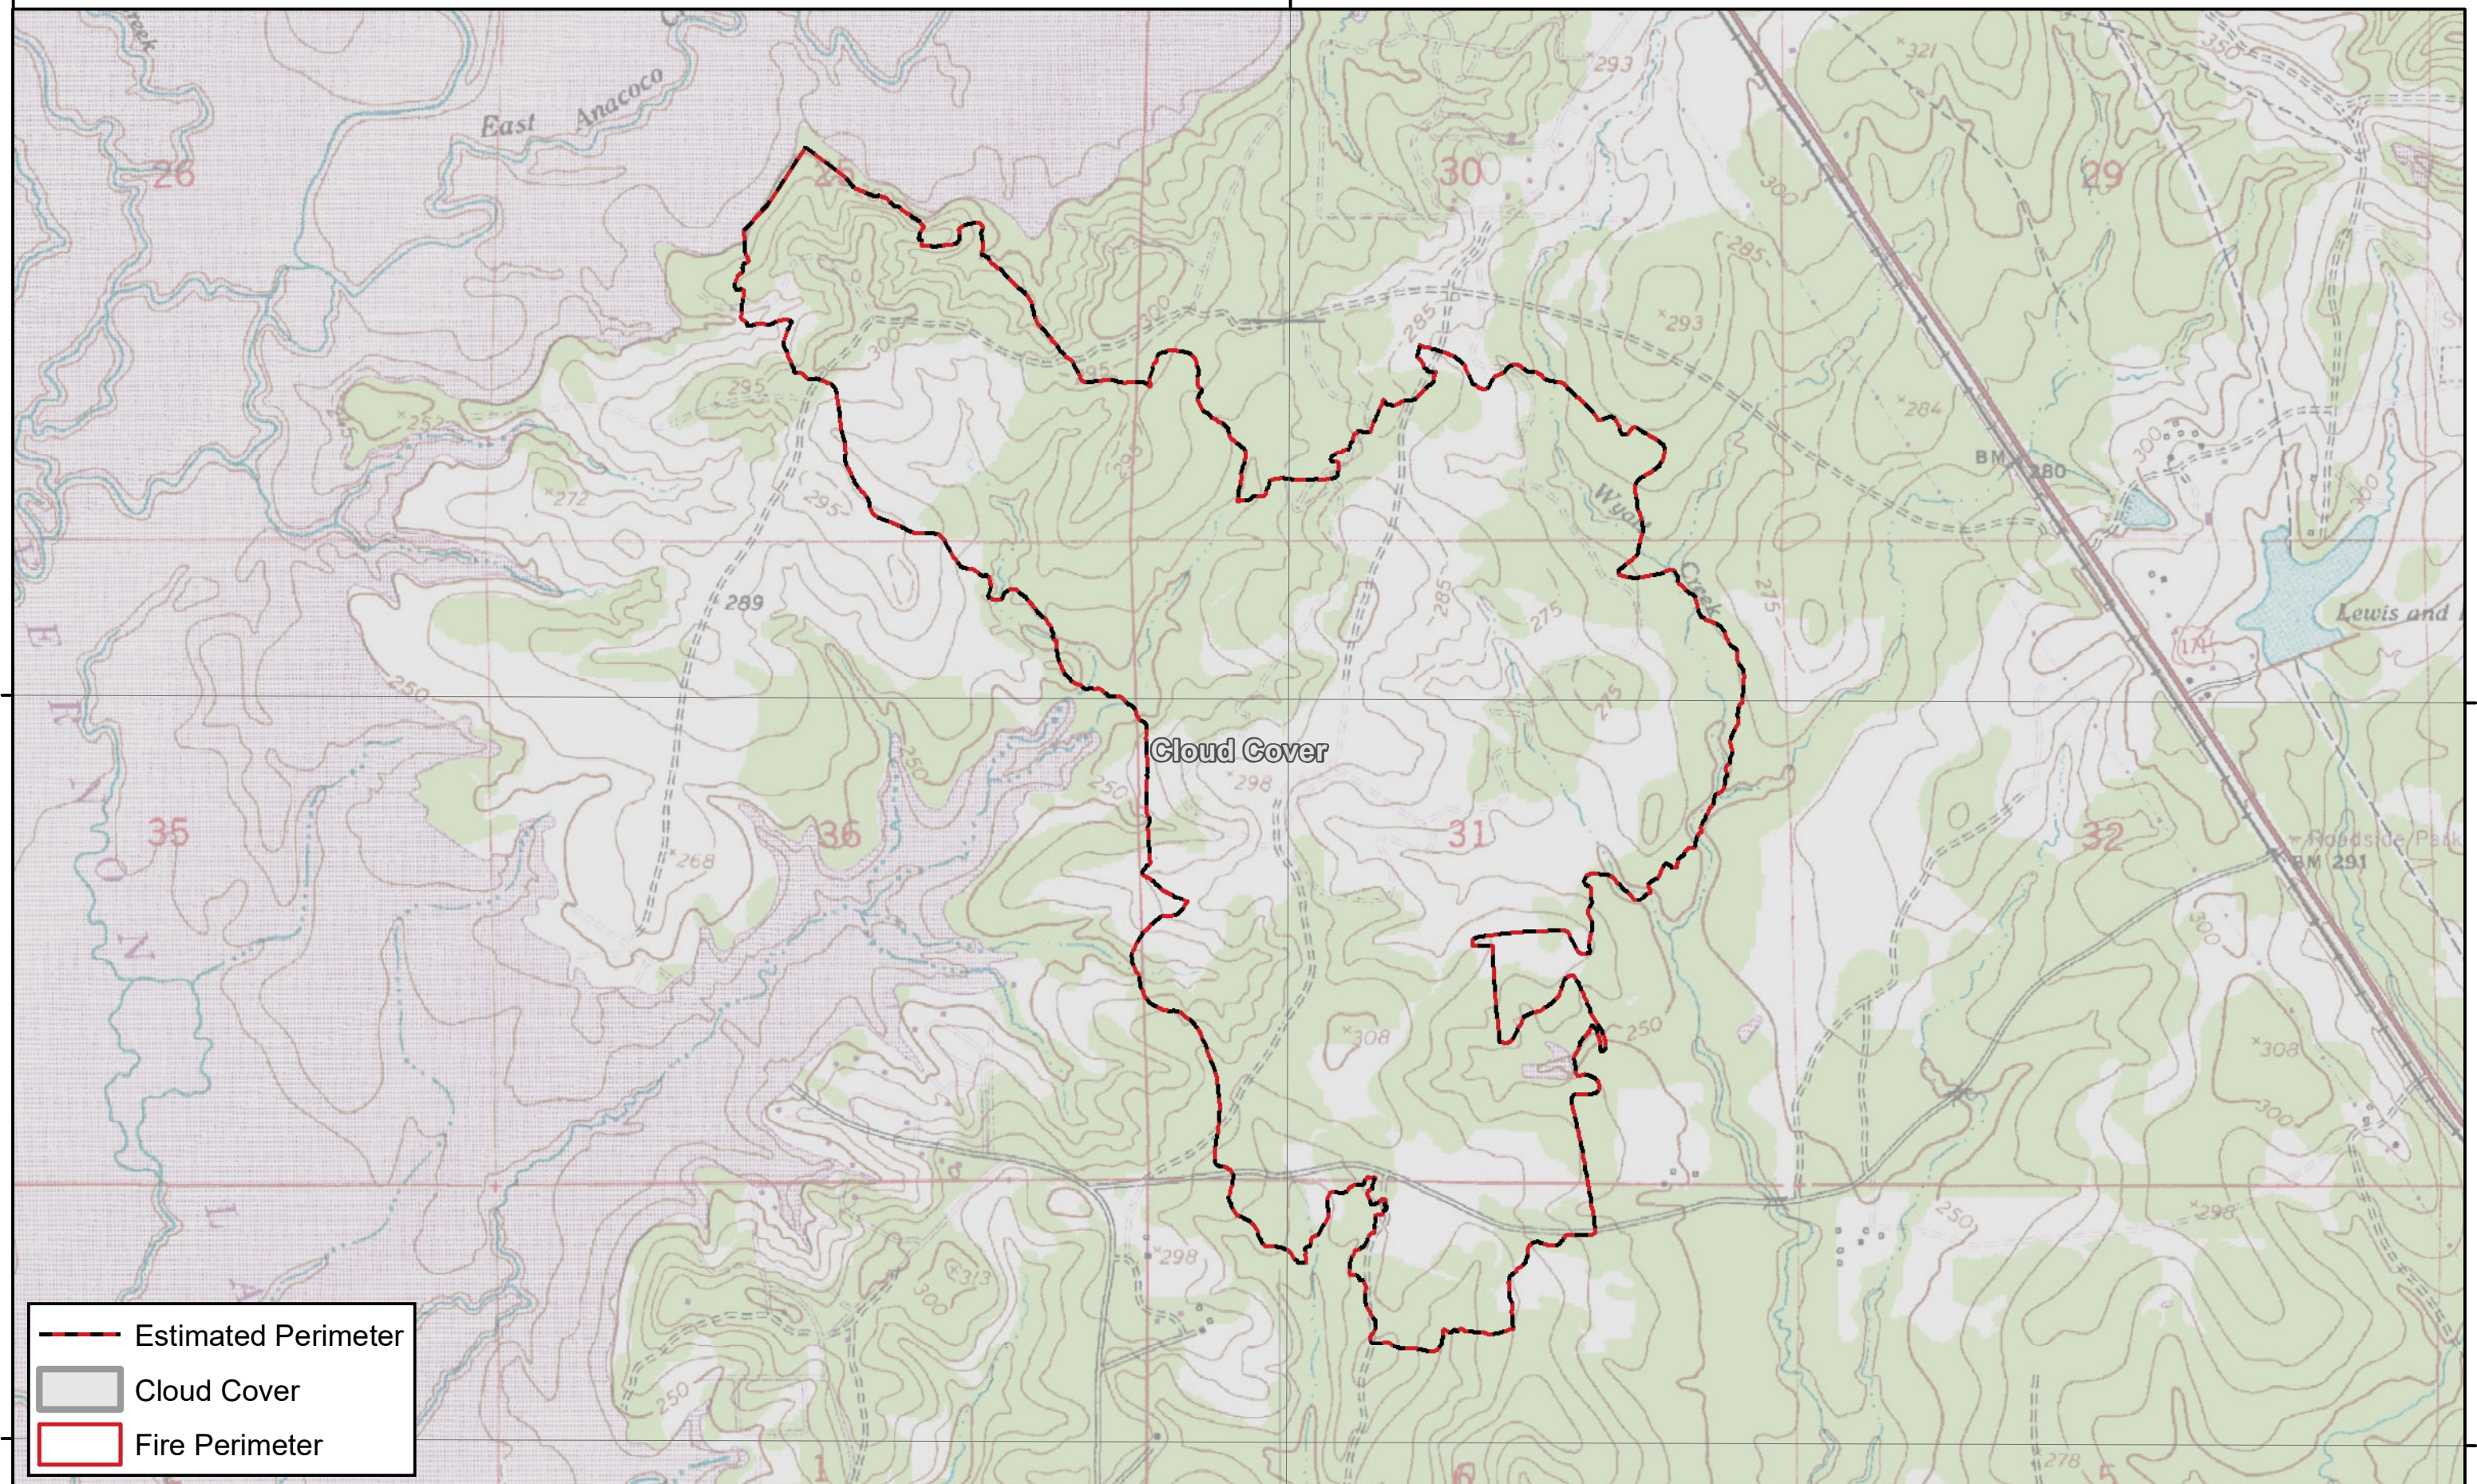

93°22'0"W

93°20'0"W

31°12'0"N

31°12'0"N

31°11'0"N

31°11'0"N

	Estimated Perimeter
	Cloud Cover
	Fire Perimeter