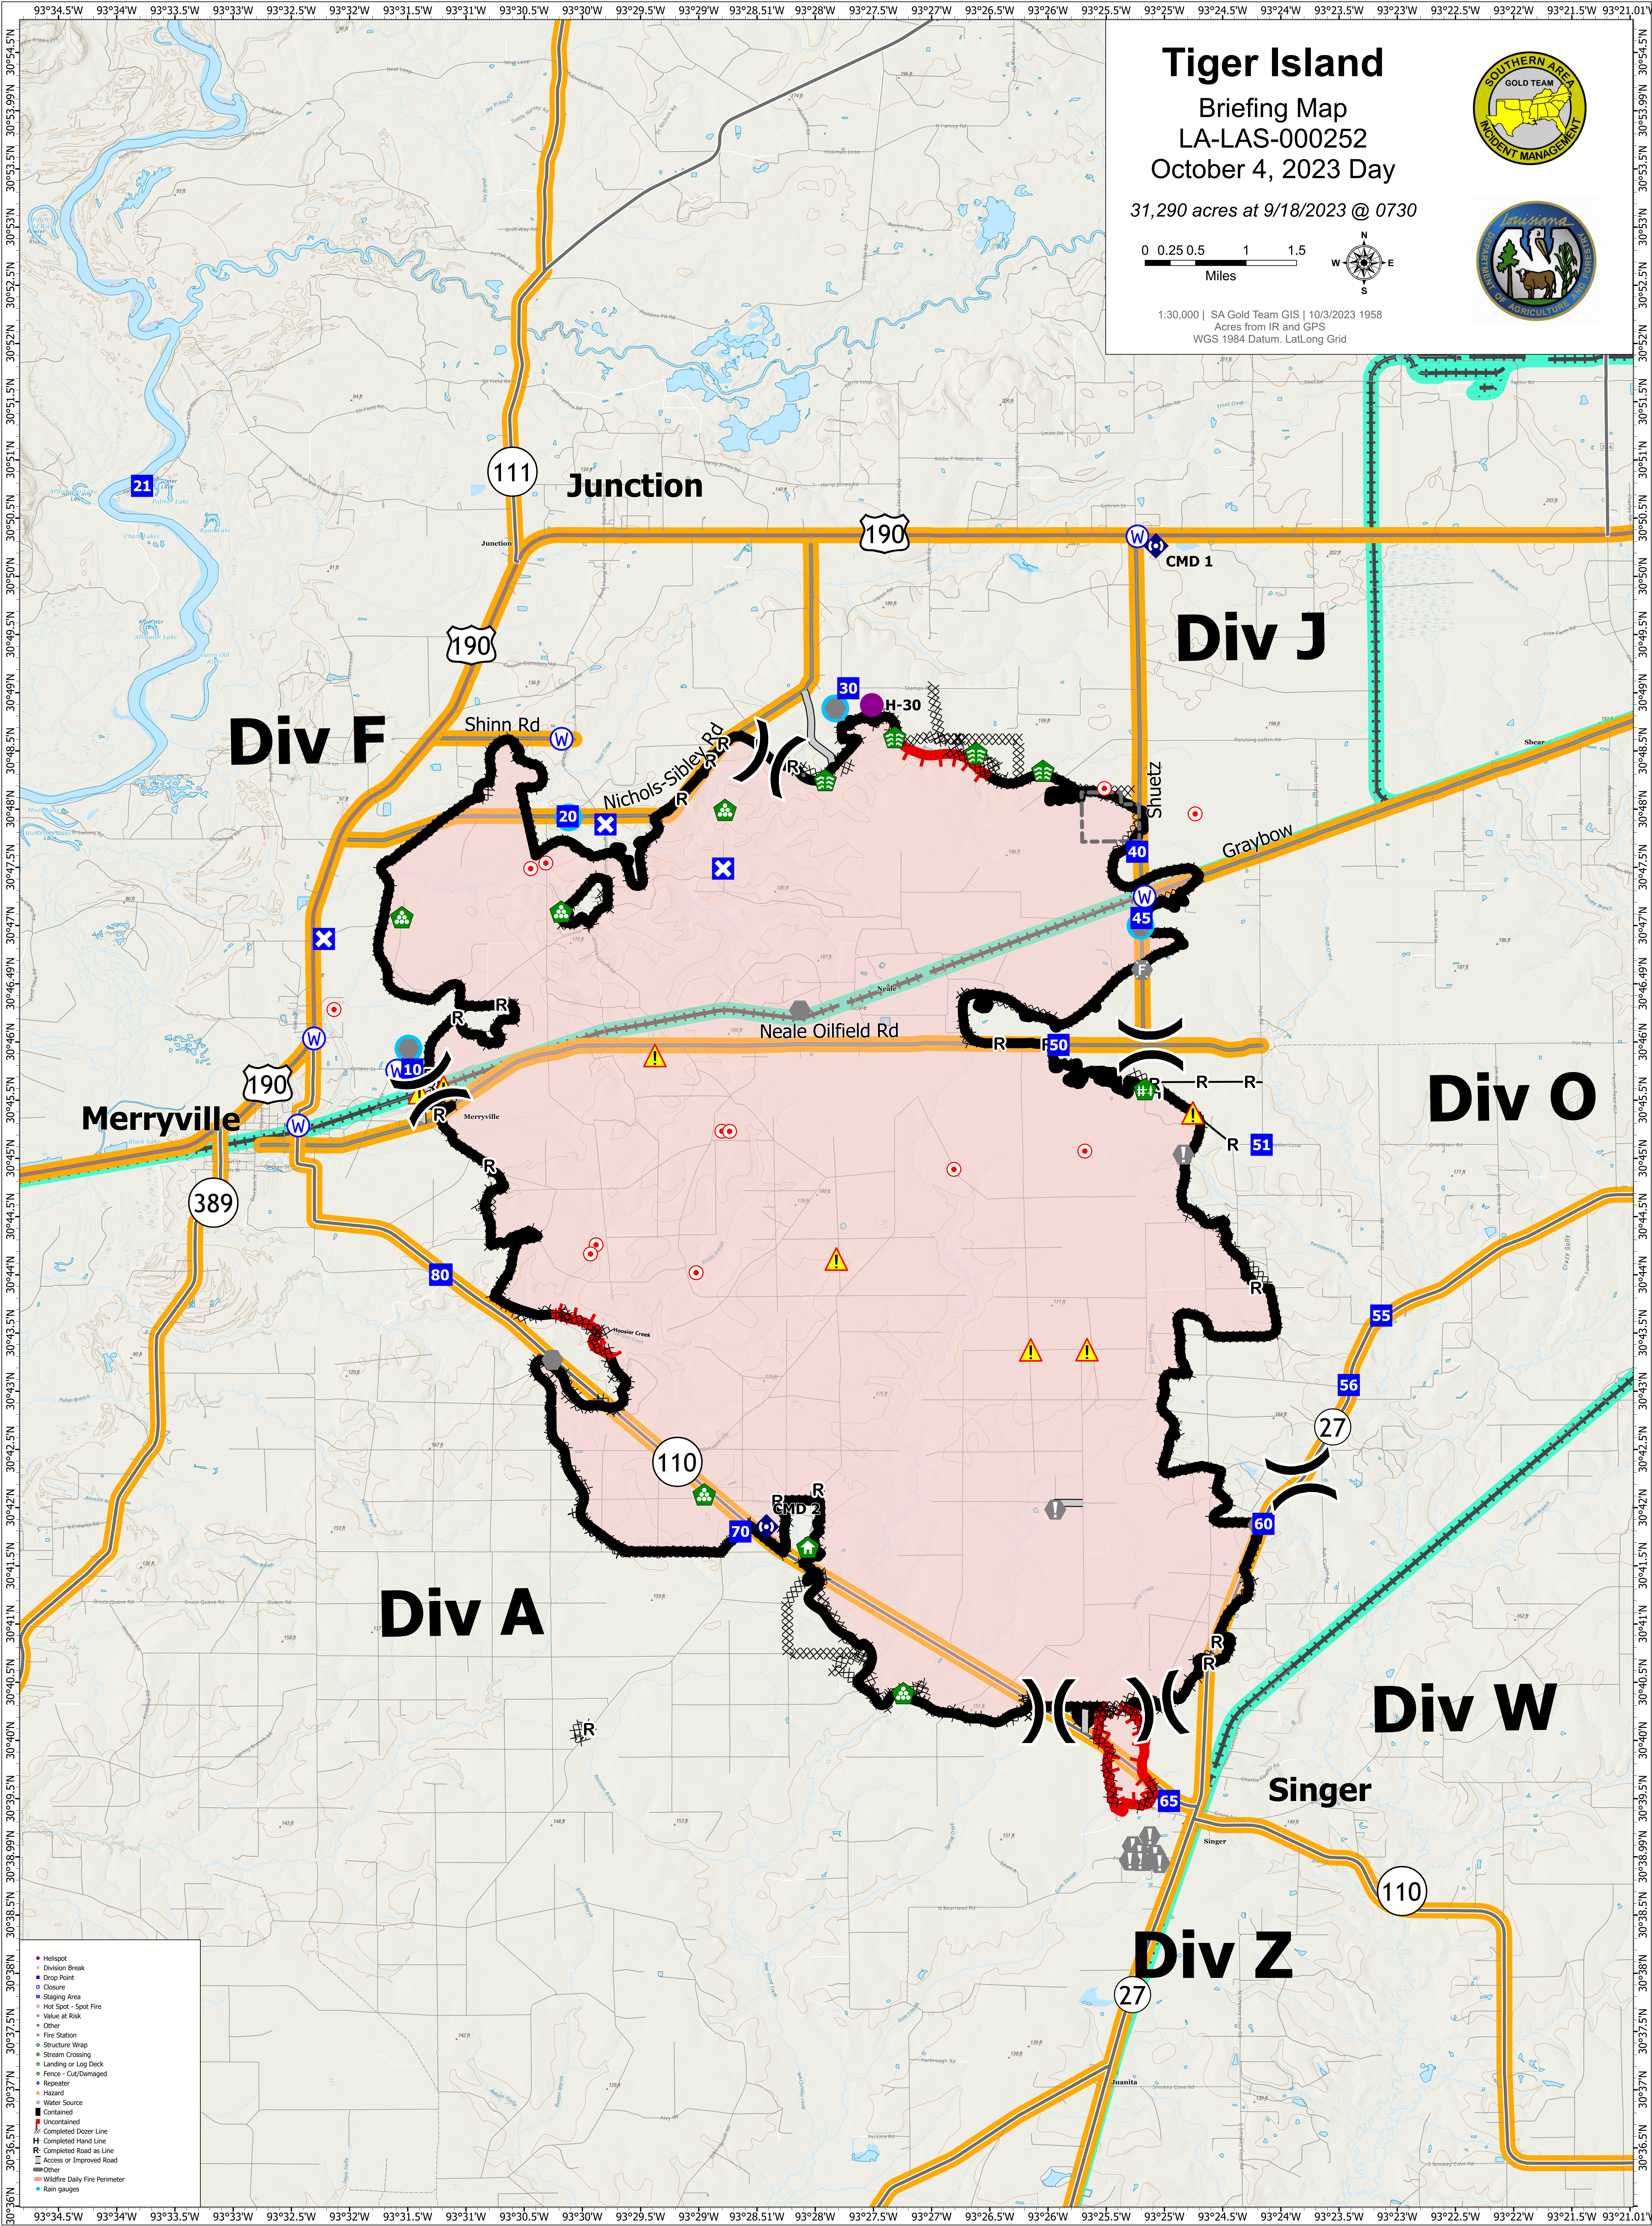

Tiger Island

Briefing Map
LA-LAS-000252
October 4, 2023 Day

31,290 acres at 9/18/2023 @ 0730

1:30,000 | SA Gold Team GIS | 10/3/2023 1958
Acres from IR and GPS
WGS 1984 Datum. LatLong Grid

30°36.5'N 30°37.5'N 30°38.5'N 30°39.5'N 30°40.5'N 30°41.5'N 30°42.5'N 30°43.5'N 30°44.5'N 30°45.5'N 30°46.5'N 30°47.5'N 30°48.5'N 30°49.5'N 30°50.5'N 30°51.5'N 30°52.5'N 30°53.5'N 30°54.5'N

93°34.5'W 93°34'W 93°33.5'W 93°33'W 93°32.5'W 93°32'W 93°31.5'W 93°31'W 93°30.5'W 93°30'W 93°29.5'W 93°29'W 93°28.5'W 93°28'W 93°27.5'W 93°27'W 93°26.5'W 93°26'W 93°25.5'W 93°25'W 93°24.5'W 93°24'W 93°23.5'W 93°23'W 93°22.5'W 93°22'W 93°21.5'W 93°21'W