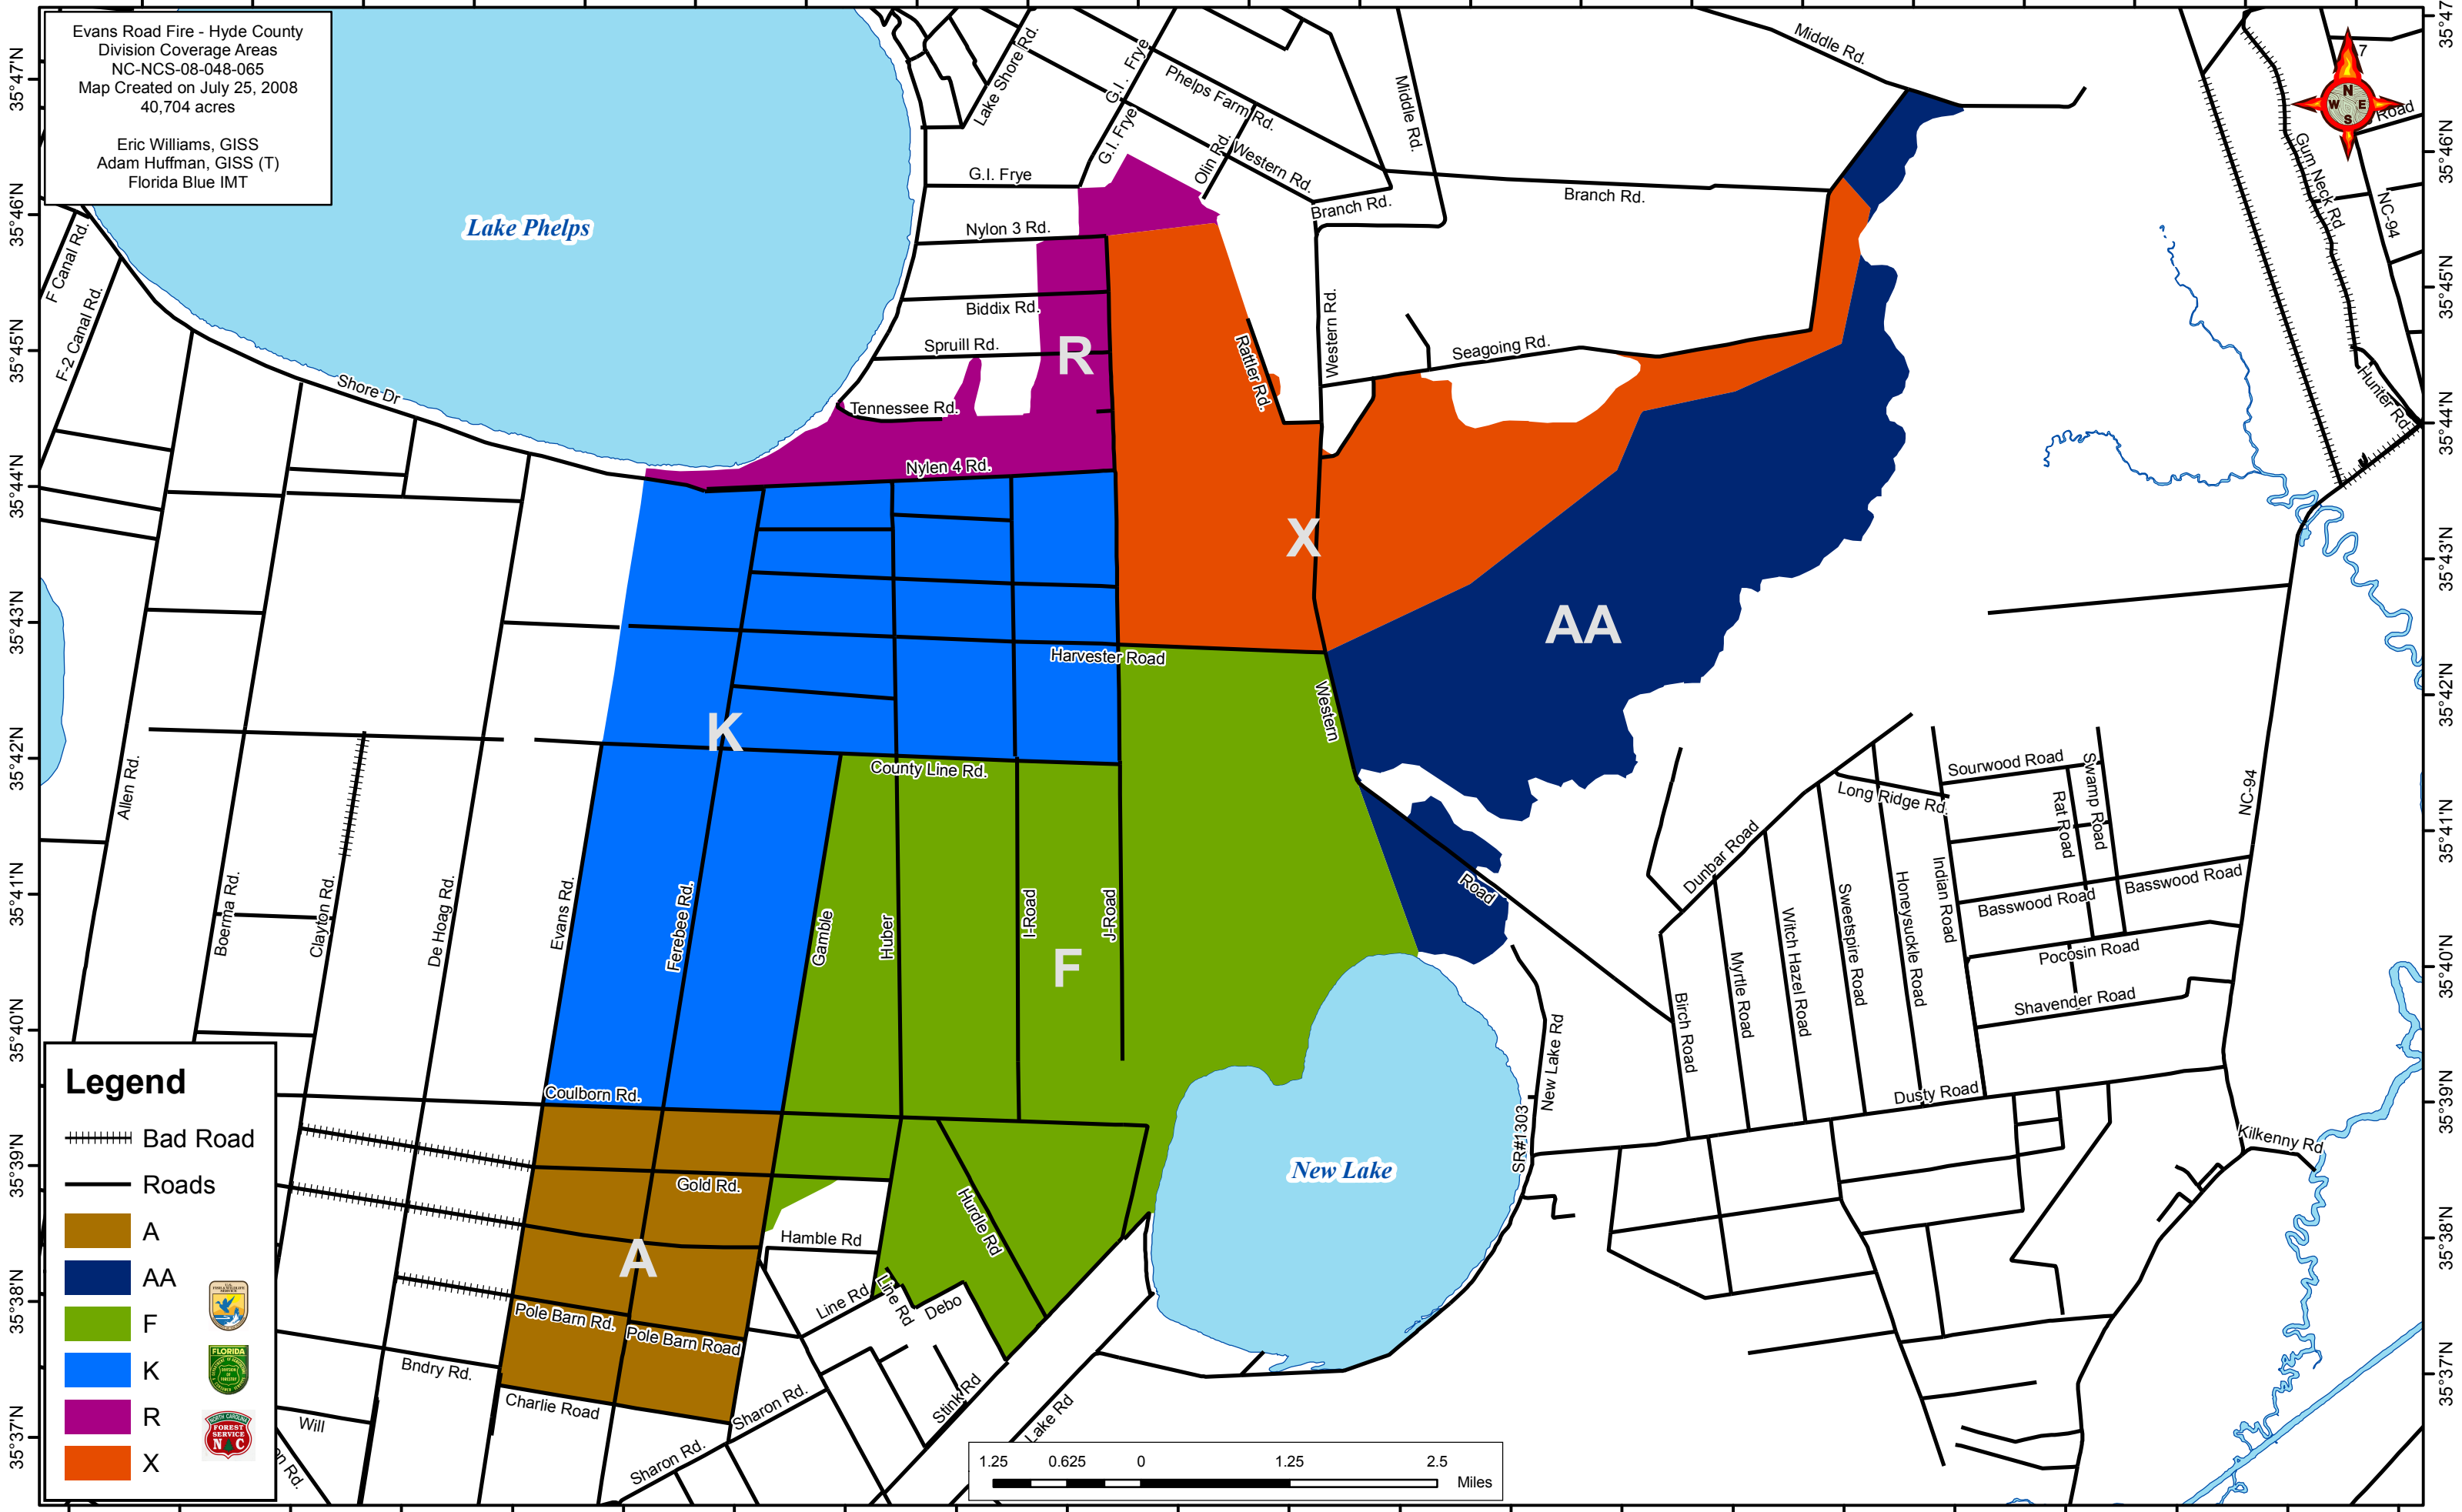

76°31'W 76°30'W 76°29'W 76°28'W 76°27'W 76°26'W 76°25'W 76°24'W 76°23'W 76°22'W 76°21'W 76°20'W 76°19'W 76°18'W 76°17'W 76°16'W 76°15'W 76°14'W 76°13'W 76°12'W 76°11'W

Evans Road Fire - Hyde County
Division Coverage Areas
NC-NCS-08-048-065
Map Created on July 25, 2008
40,704 acres

Eric Williams, GISS
Adam Huffman, GISS (T)
Florida Blue IMT

Legend

- Bad Road
- Roads
- A
- AA
- F
- K
- R
- X

76°32'W 76°31'W 76°30'W 76°29'W 76°28'W 76°27'W 76°26'W 76°25'W 76°24'W 76°23'W 76°22'W 76°21'W 76°20'W 76°19'W 76°18'W 76°17'W 76°16'W 76°15'W 76°14'W 76°13'W 76°12'W 76°11'W

35°47'N
35°46'N
35°45'N
35°44'N
35°43'N
35°42'N
35°41'N
35°40'N
35°39'N
35°38'N
35°37'N