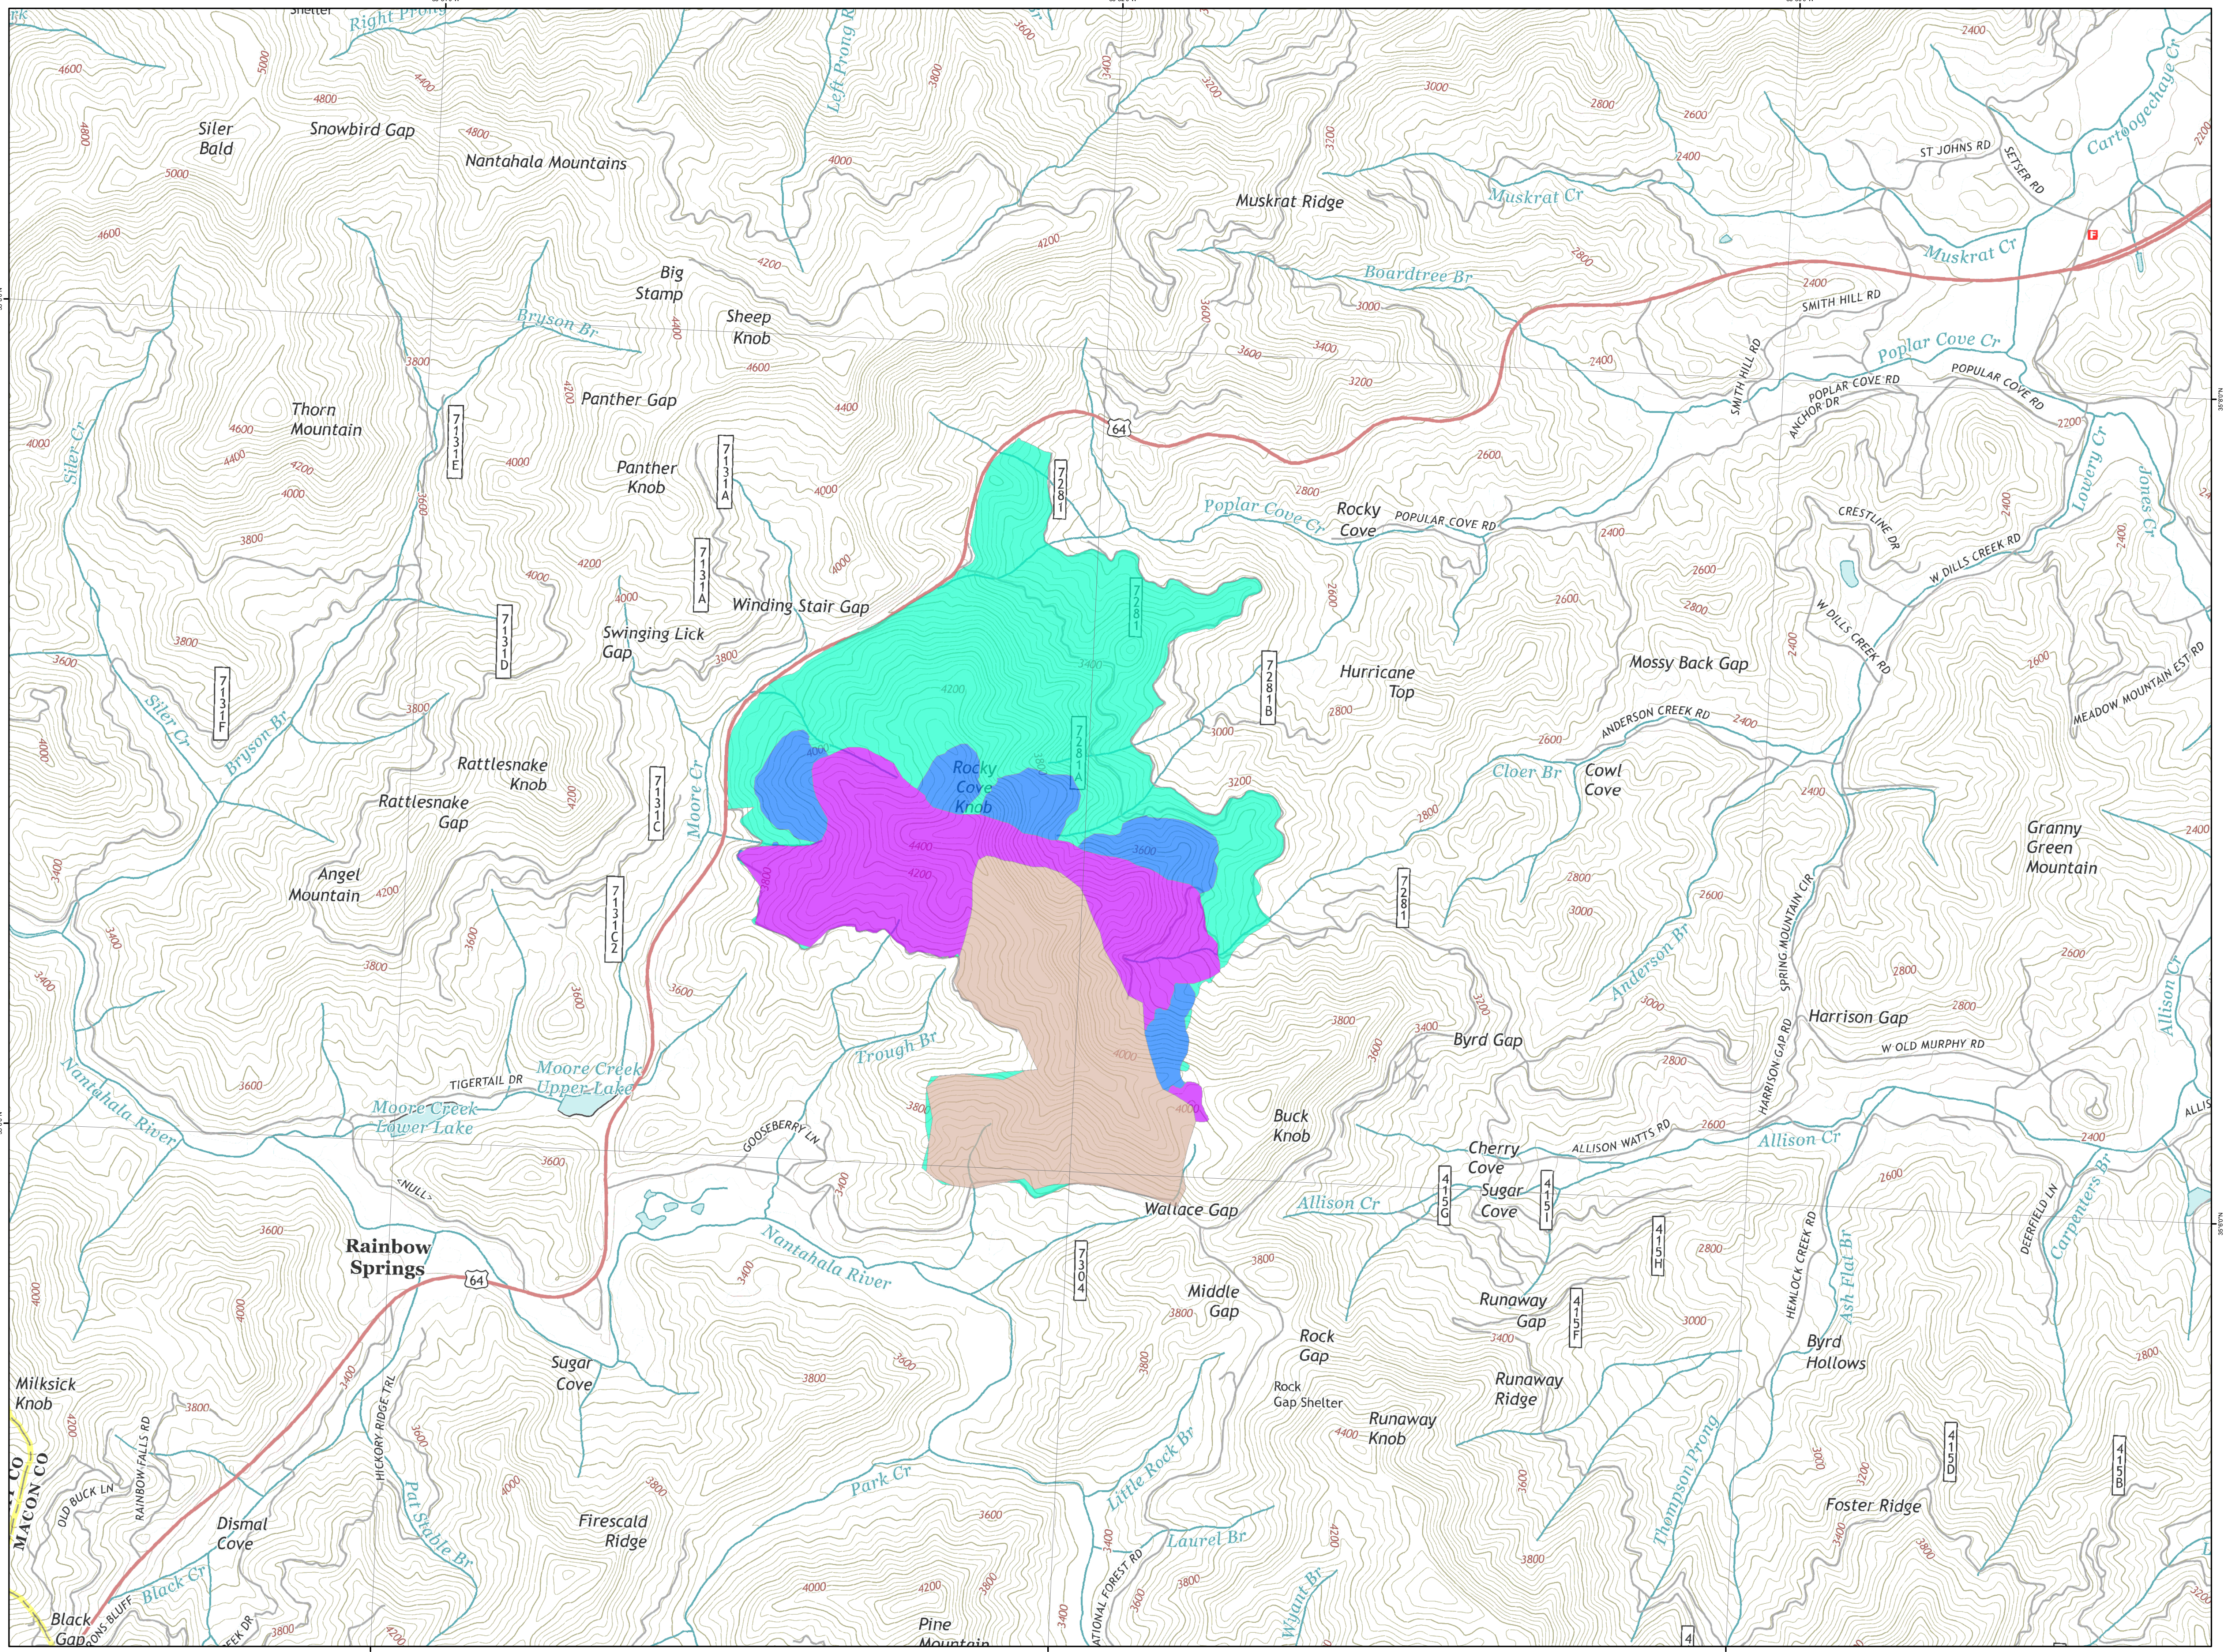

Knob Fire Progression

Day Shift 11/12/2016

- 11/4/2016 Fire Polygon
- 11/5/2016 Fire Polygon
- 11/6/2016 Fire Polygon
- 11/7/2016 Fire Polygon

Knob Fire	
Date	Acres
4-Nov	284
5-Nov	531
6-Nov	643
7-Nov	1130
8-Nov	no change
9-Nov	no change
10-Nov	no change
11-Nov	no change

11/12/2016 @ 1223
 Map Datum: NAD83 Feet
 Author: D. Paris, GISS(T)