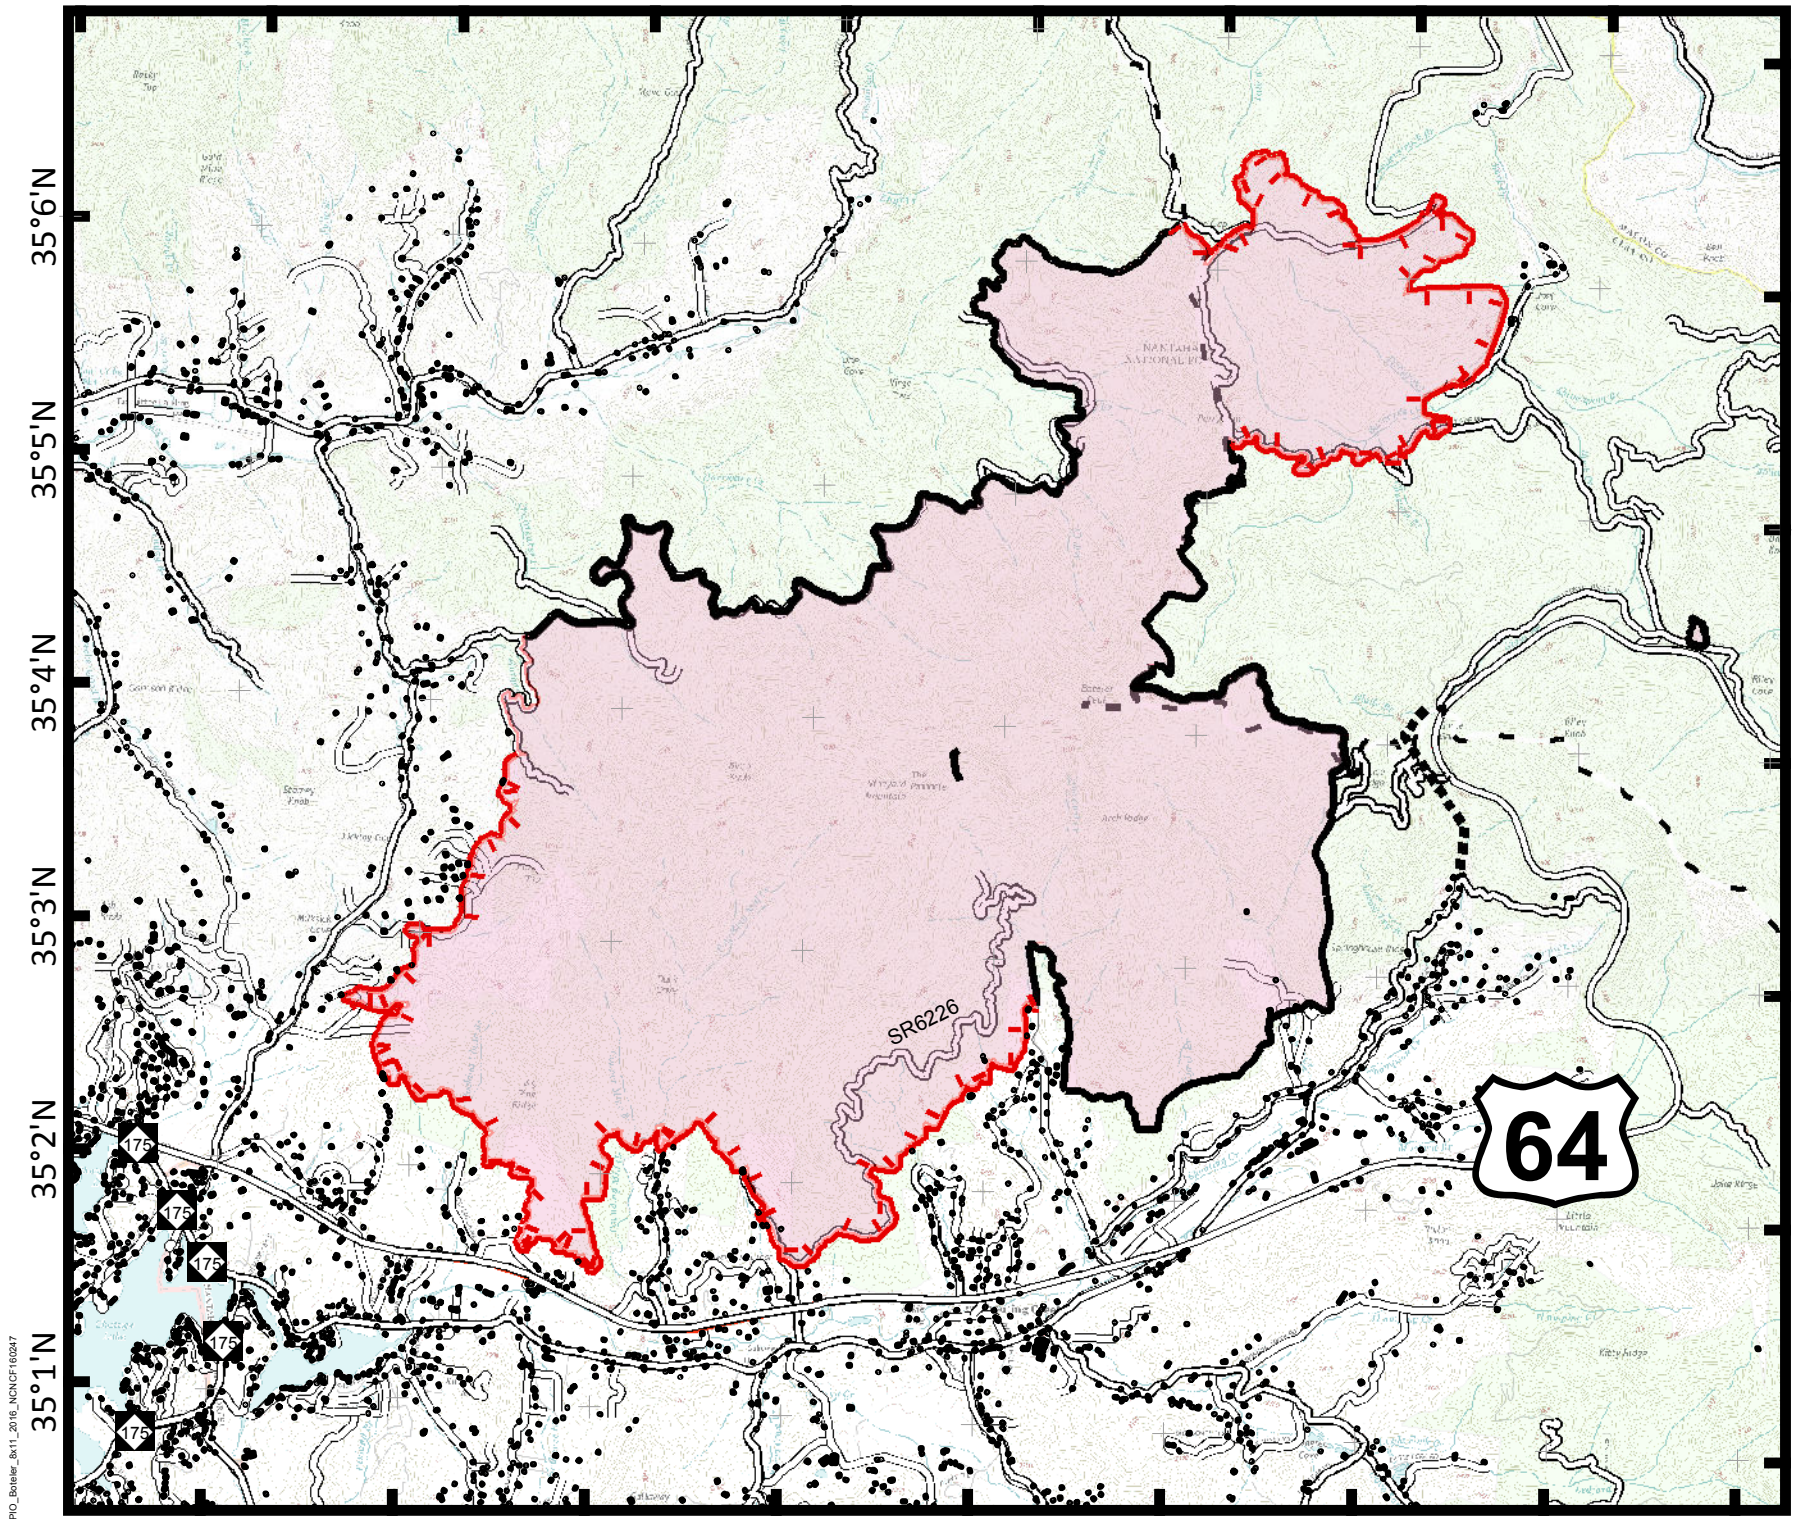

83°45'W 83°44'W 83°43'W 83°42'W 83°41'W 83°40'W 83°39'W 83°38'W 83°37'W

# Boteler Fire

11/16/2016  
Day Shift

Acres as of 11/15/16  
Boteler Fire 8,967 ac

### Legend

-  Uncontrolled Fire Edge
-  Completed Line

11/16/2016 12:14:42 AM  
NC StatePlane NAD83 Feet  
D. Paris, GISS(T)

PO\_Boteler\_811\_2016\_NCNCF160247

83°44'W 83°43'W 83°42'W 83°41'W 83°40'W 83°39'W 83°38'W 83°37'W 83°36'W

35°7'N  
35°6'N  
35°5'N  
35°4'N  
35°3'N  
35°2'N  
35°1'N