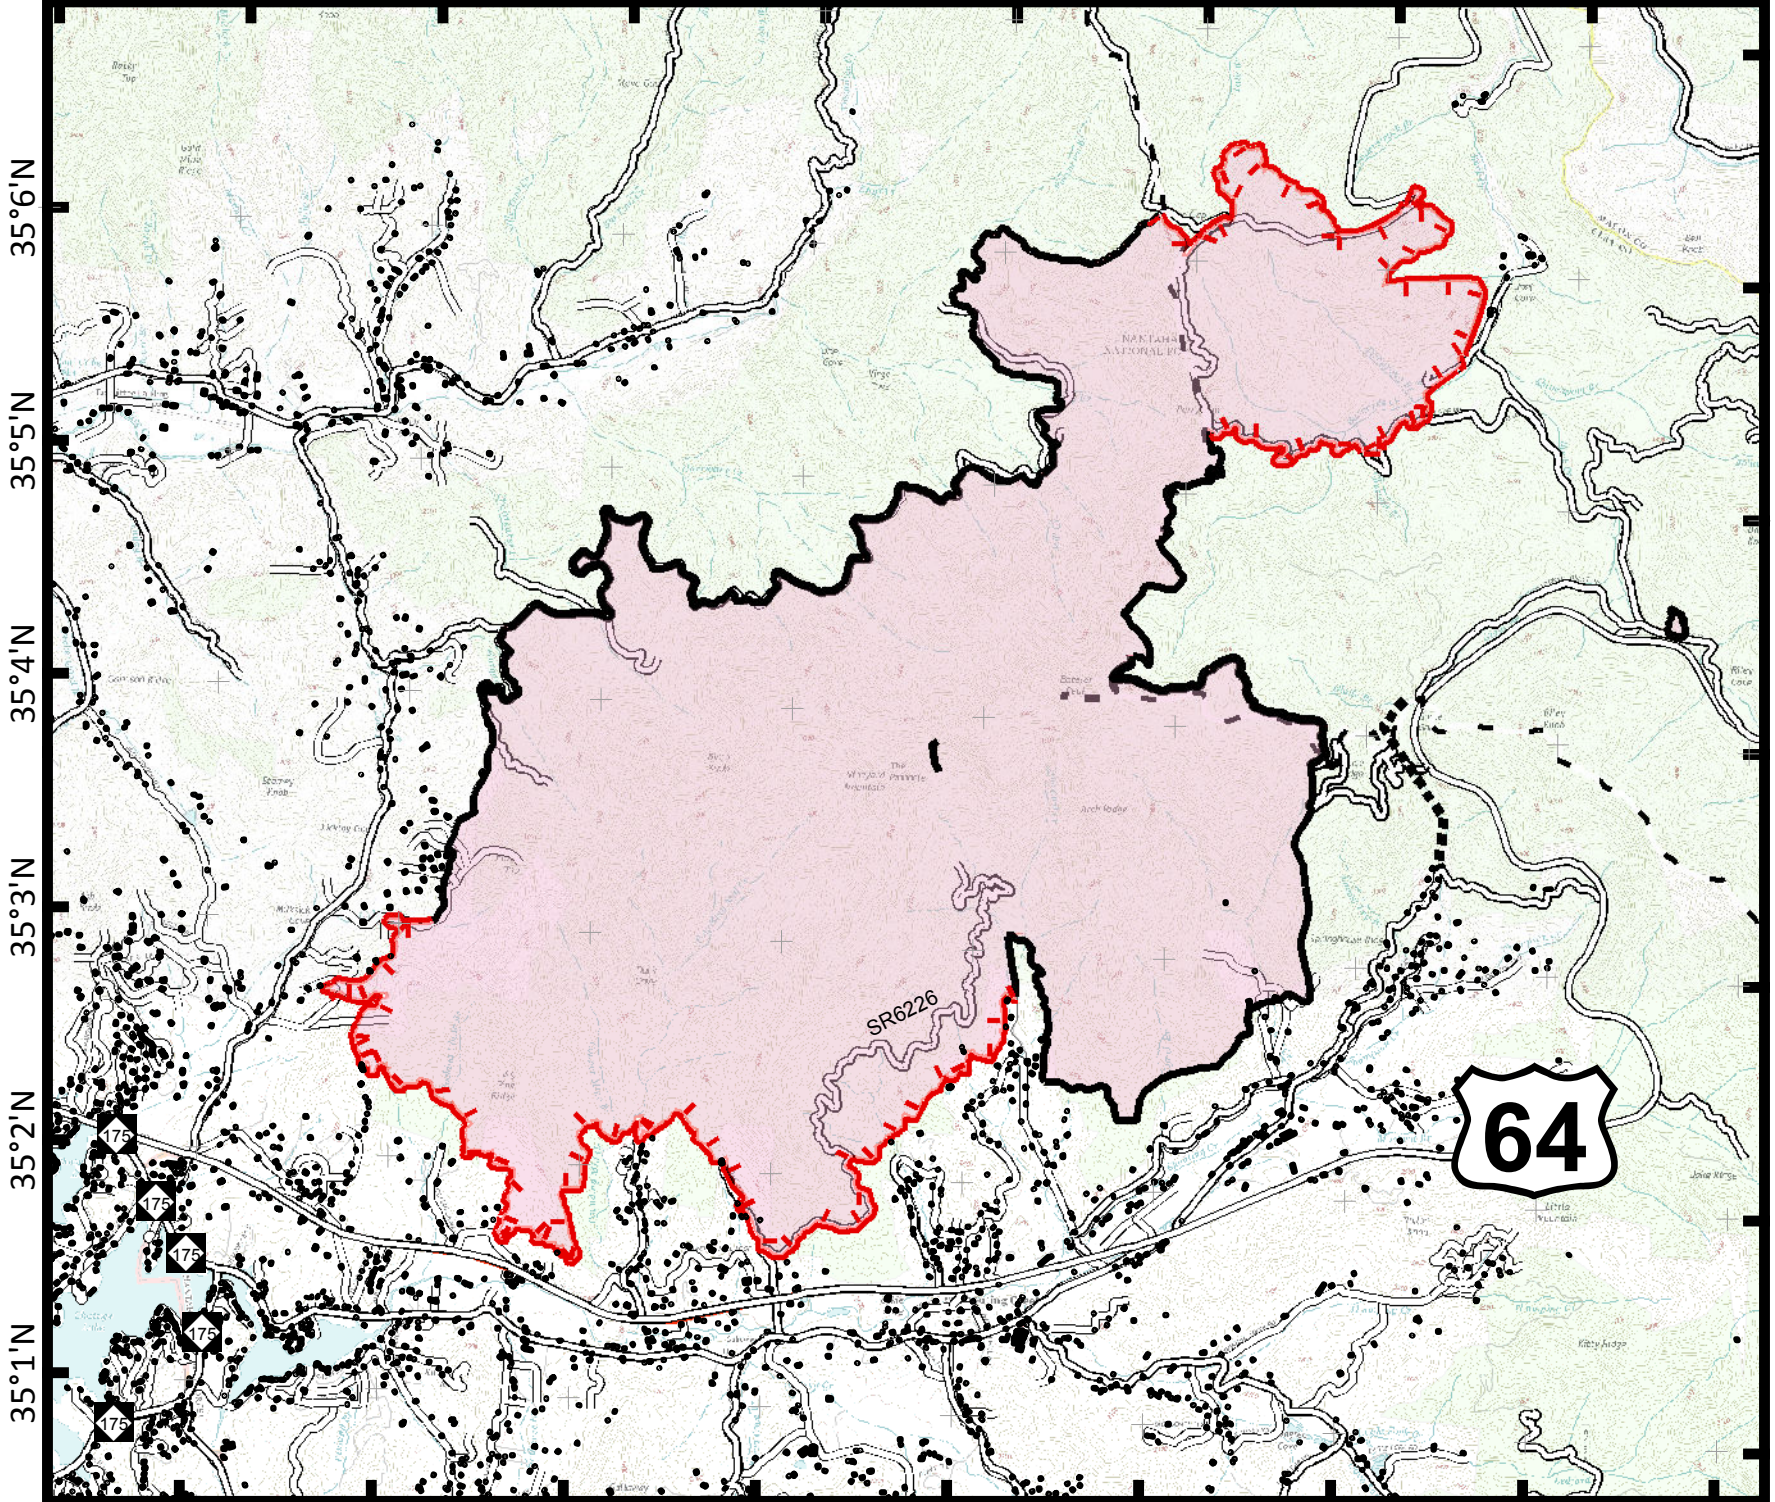

83°45'W 83°44'W 83°43'W 83°42'W 83°41'W 83°40'W 83°39'W 83°38'W 83°37'W

Boteler Fire

11/17/2016
Day Shift

Acres as of 11/16/16
Boteler Fire 8,975 ac

Legend

-  Uncontrolled Fire Edge
-  Completed Line

11/16/2016 9:28:09 PM
NC StatePlane NAD83 Feet
D. Paris, GISS(T)

PO_Boteler_8x11_2016_NCNCF160247

35°7'N
35°6'N
35°5'N
35°4'N
35°3'N
35°2'N
35°1'N

35°7'N
35°6'N
35°5'N
35°4'N
35°3'N
35°2'N
35°1'N

83°44'W 83°43'W 83°42'W 83°41'W 83°40'W 83°39'W 83°38'W 83°37'W 83°36'W