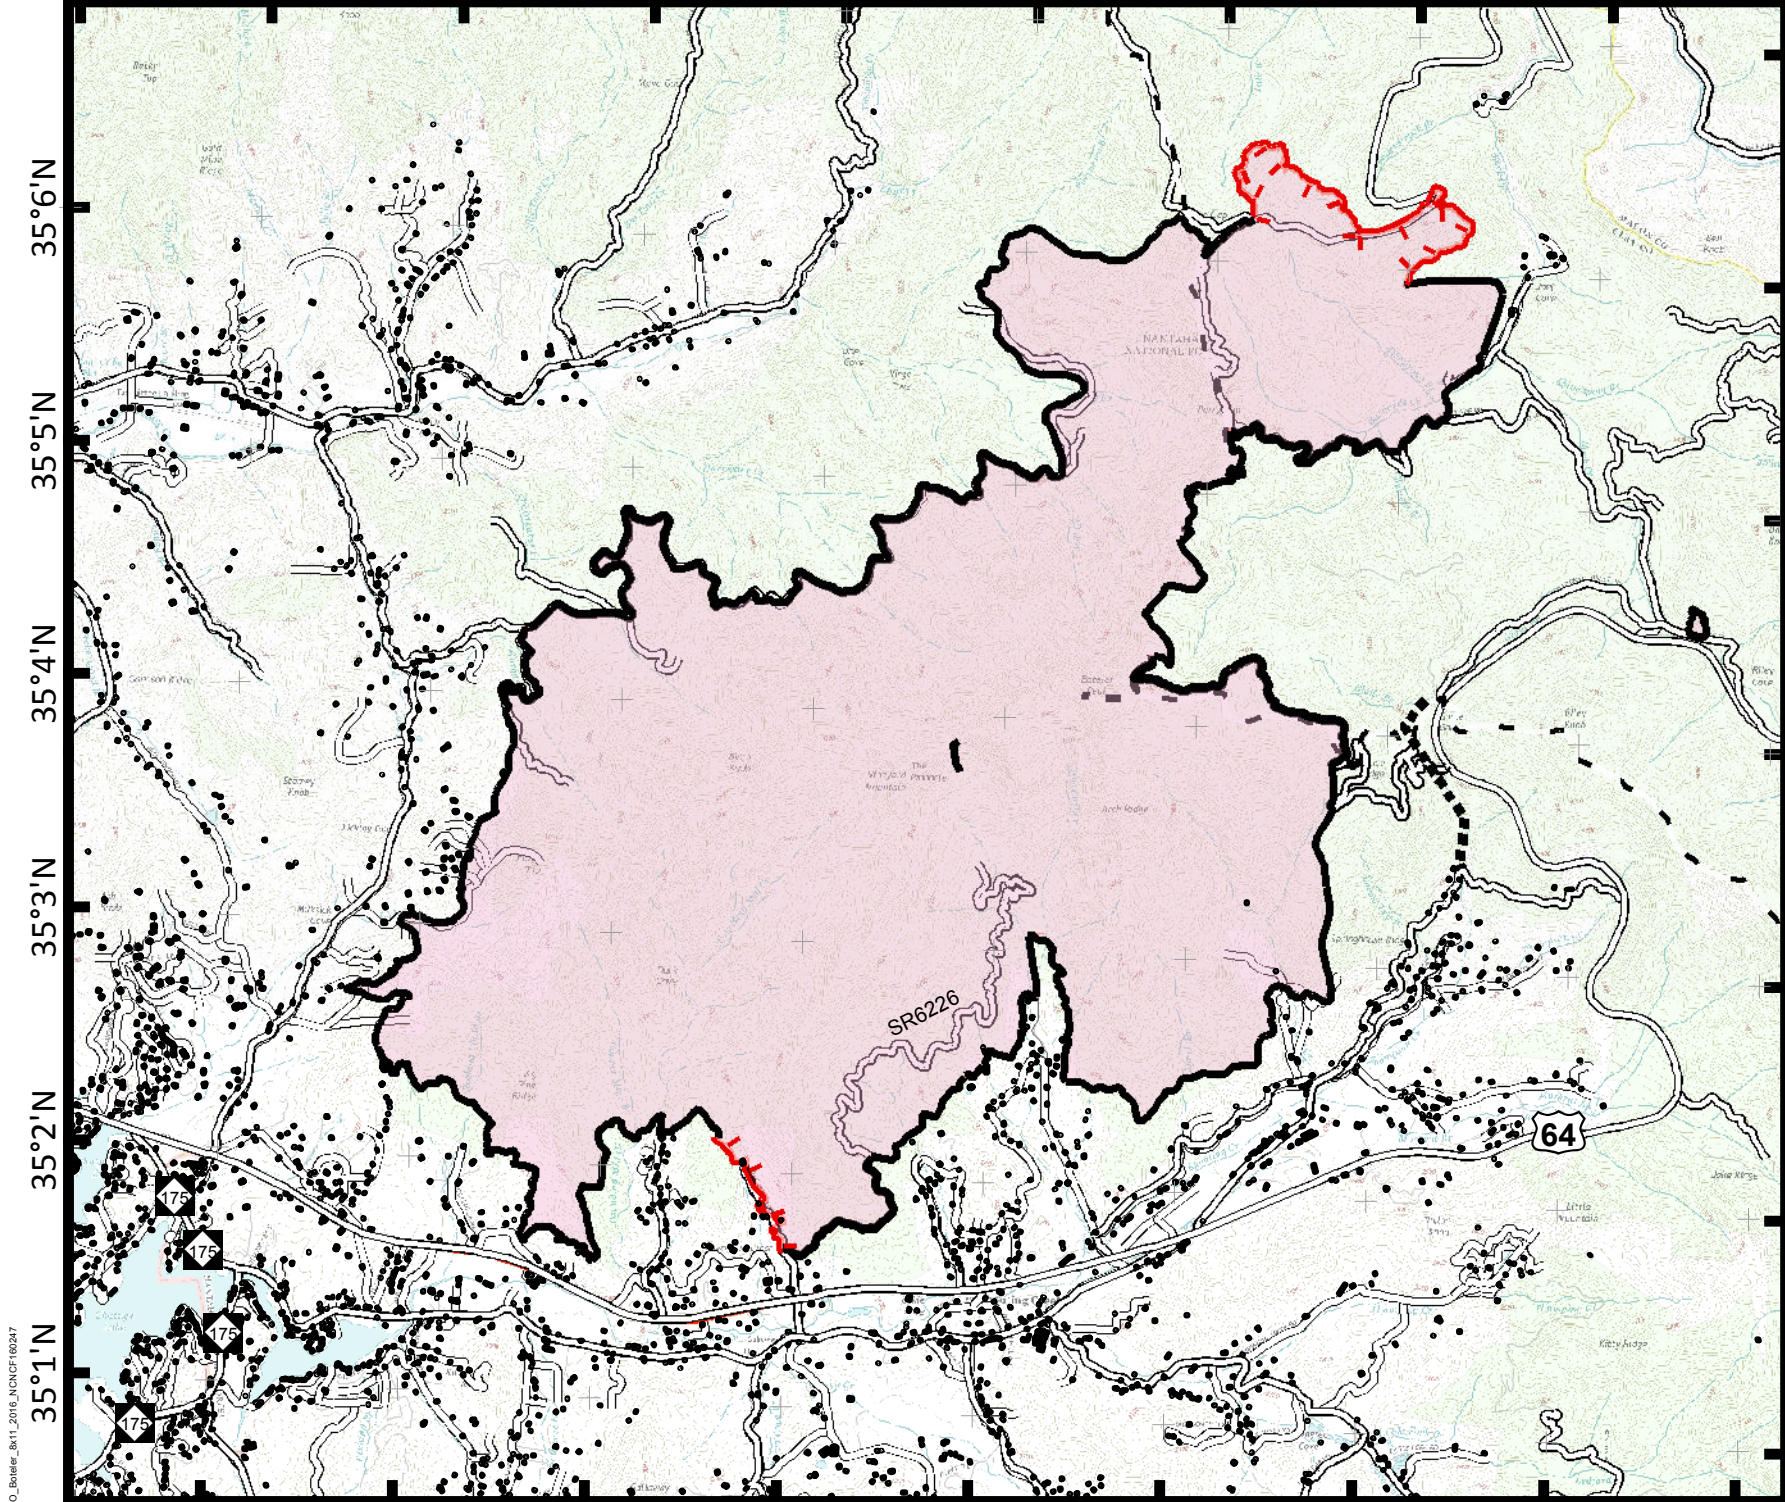

83°45'W 83°44'W 83°43'W 83°42'W 83°41'W 83°40'W 83°39'W 83°38'W 83°37'W

# Boteler Fire

11/22/2016  
Day Shift

Acres as of 11/21/16  
Boteler Fire 9,043 ac

### Legend

-  Uncontrolled Fire Edge
-  Completed Line

11/21/2016 9:02:17 PM  
NC StatePlane NAD83 Feet  
D. Paris, GISS(T)

PIO\_Boteler\_8x11\_2016\_NCNCF160247

35°1'N  
35°2'N  
35°3'N  
35°4'N  
35°5'N  
35°6'N

35°7'N  
35°6'N  
35°5'N  
35°4'N  
35°3'N  
35°2'N  
35°1'N

83°44'W 83°43'W 83°42'W 83°41'W 83°40'W 83°39'W 83°38'W 83°37'W 83°36'W