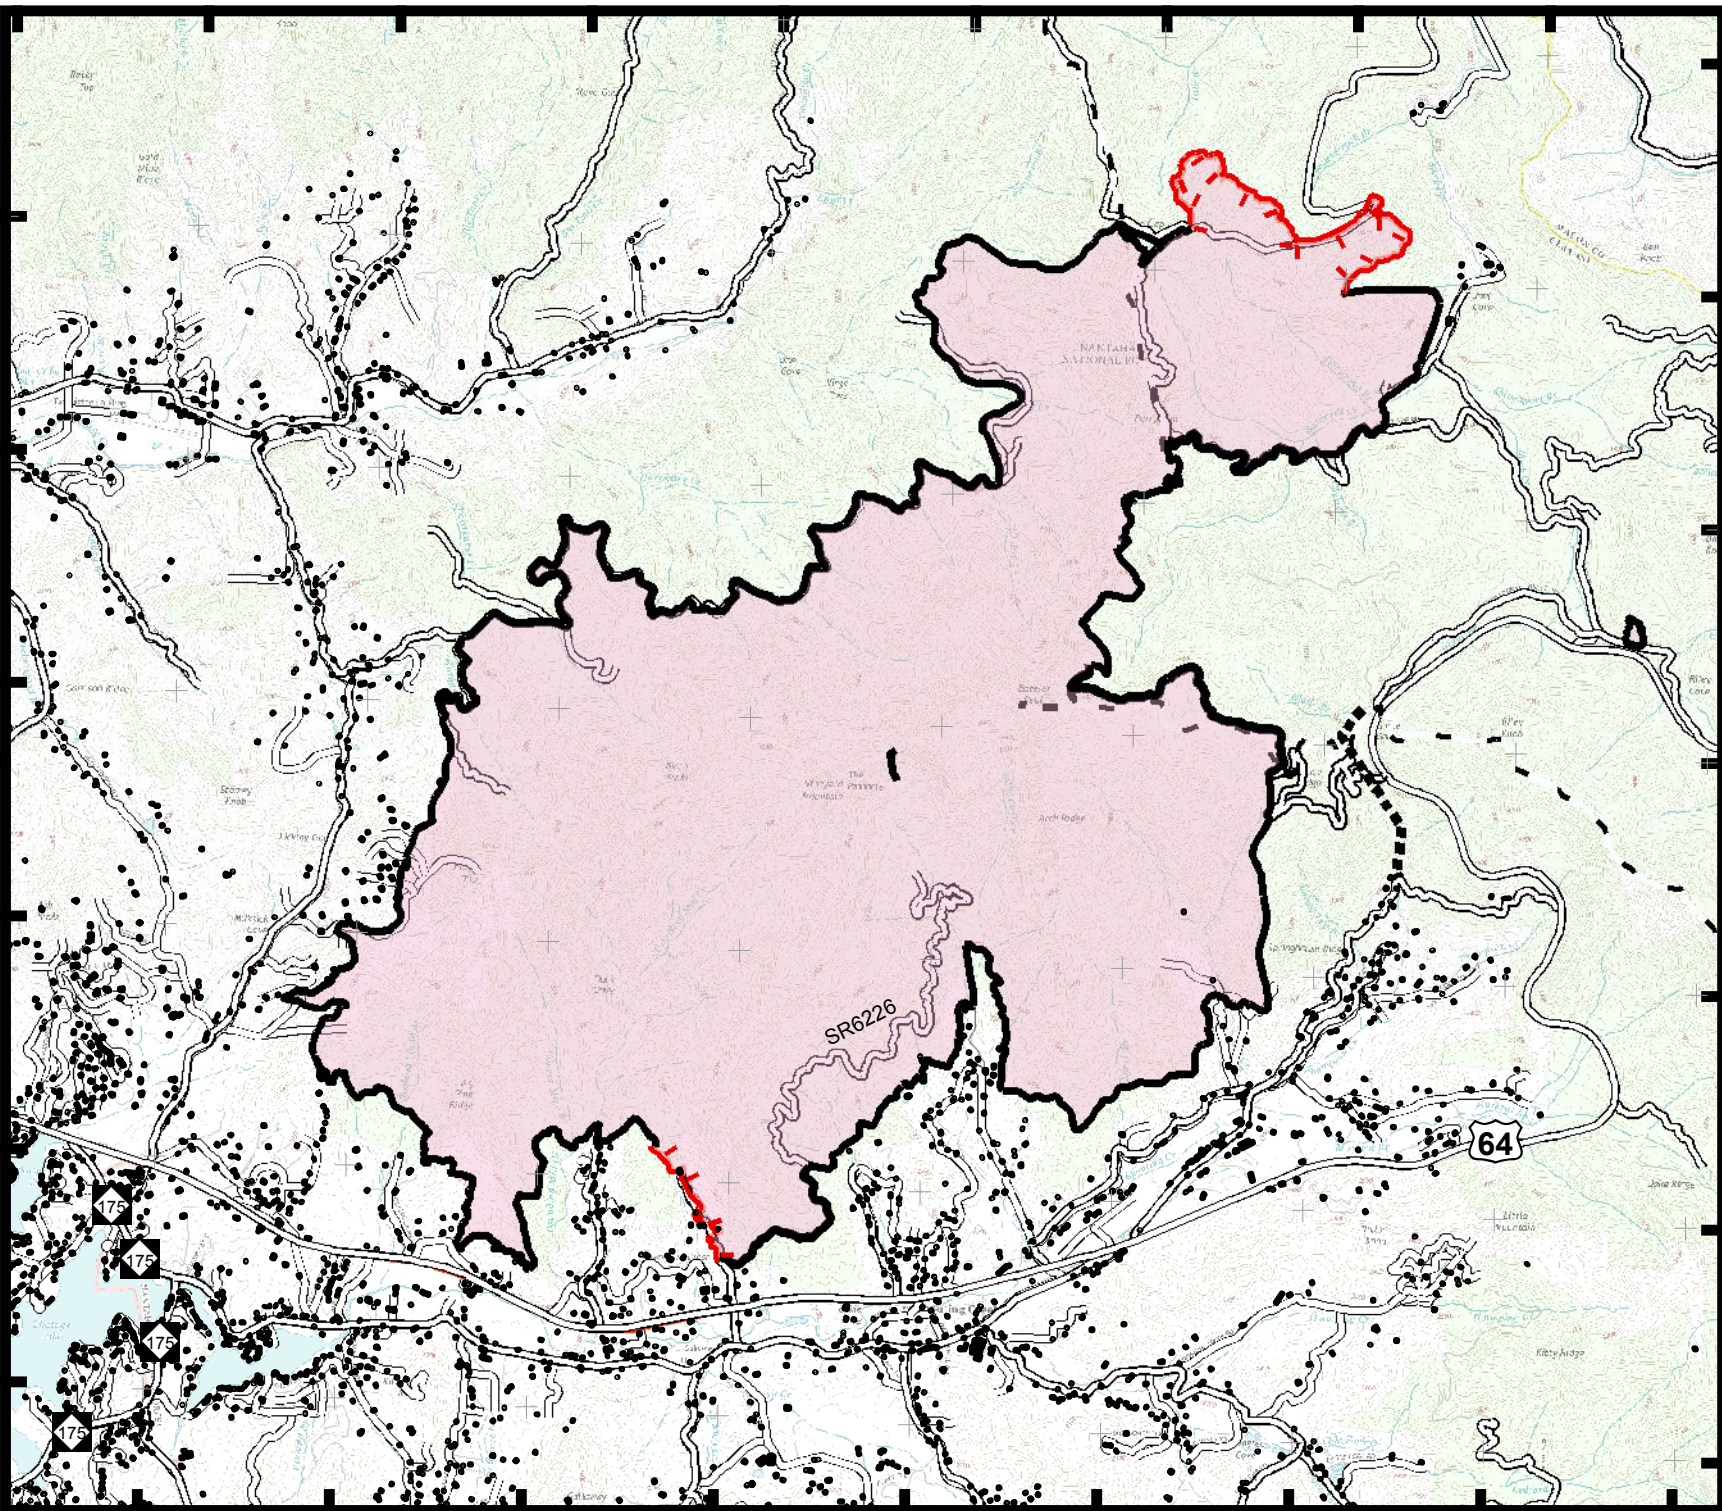

83°45'W 83°44'W 83°43'W 83°42'W 83°41'W 83°40'W 83°39'W 83°38'W 83°37'W

35°7'N
35°6'N
35°5'N
35°4'N
35°3'N
35°2'N
35°1'N

Boteler Fire

11/23/2016
Day Shift

Acres as of 11/22/16
Boteler Fire 9,031 ac

Legend

-  Uncontrolled Fire Edge
-  Completed Line

11/22/2016 6:55:24 PM
NC StatePlane NAD83 Feet
D. Paris, GISS(T)

83°44'W 83°43'W 83°42'W 83°41'W 83°40'W 83°39'W 83°38'W 83°37'W 83°36'W