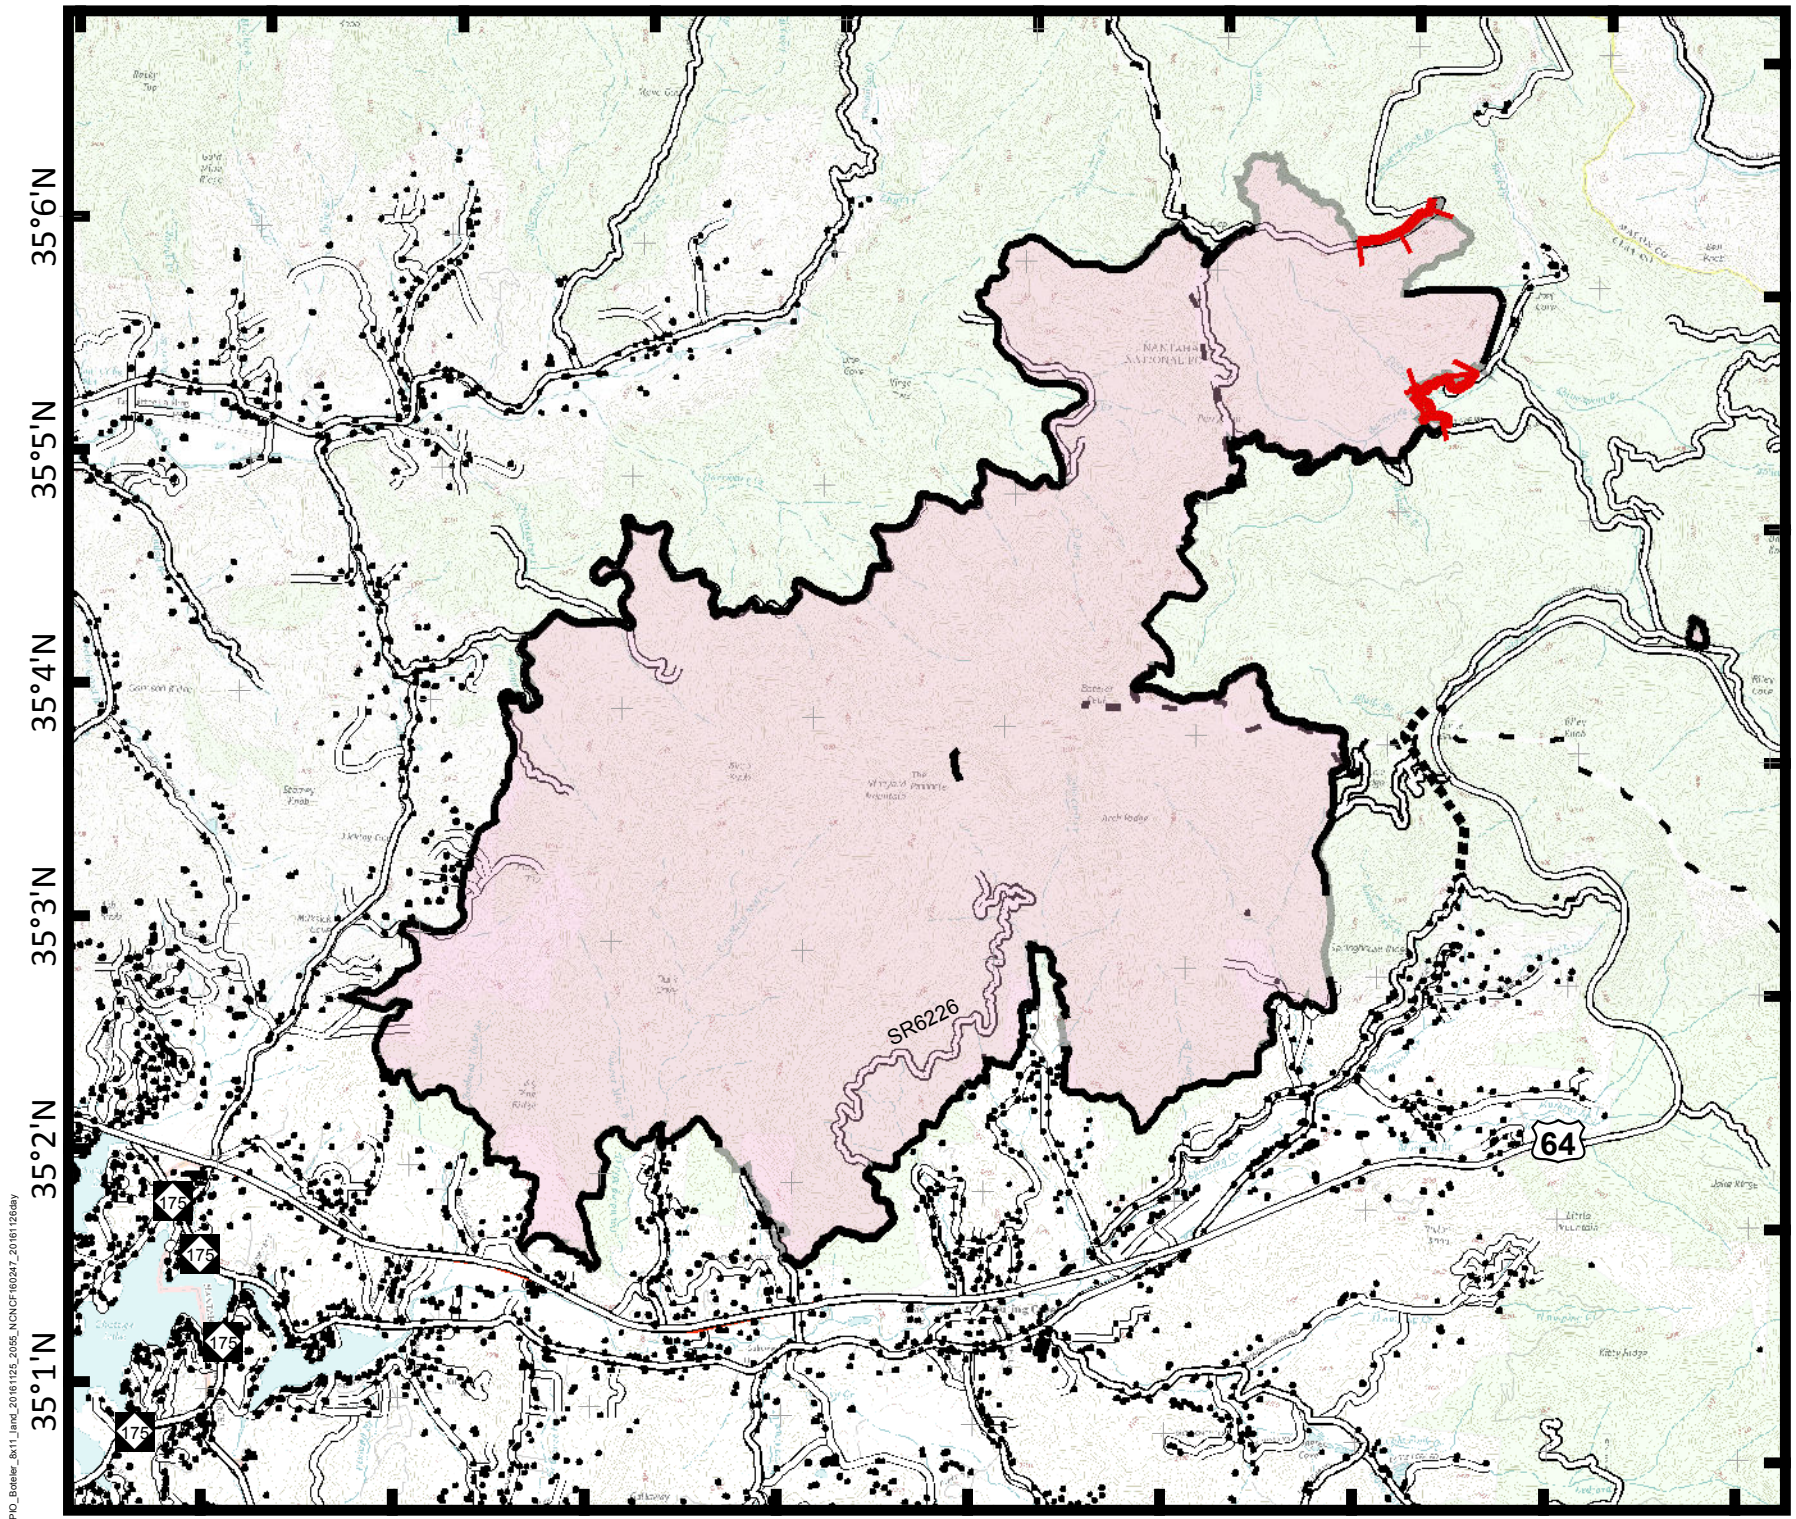

83°45'W 83°44'W 83°43'W 83°42'W 83°41'W 83°40'W 83°39'W 83°38'W 83°37'W

Boteler Fire

11/26/2016
Day Shift

Acres as of 11/25/16
Boteler Fire 9,036 ac

Legend

-  Uncontrolled Fire Edge
-  Completed Line

11/25/2016 8:56:12 PM
NC StatePlane NAD83 Feet
D. Paris, GISS(T)

P:\0_Boteler_Settl_land_20161125_2016_NCHCF160242_20161126869

83°44'W 83°43'W 83°42'W 83°41'W 83°40'W 83°39'W 83°38'W 83°37'W 83°36'W

35°6'N 35°5'N 35°4'N 35°3'N 35°2'N 35°1'N