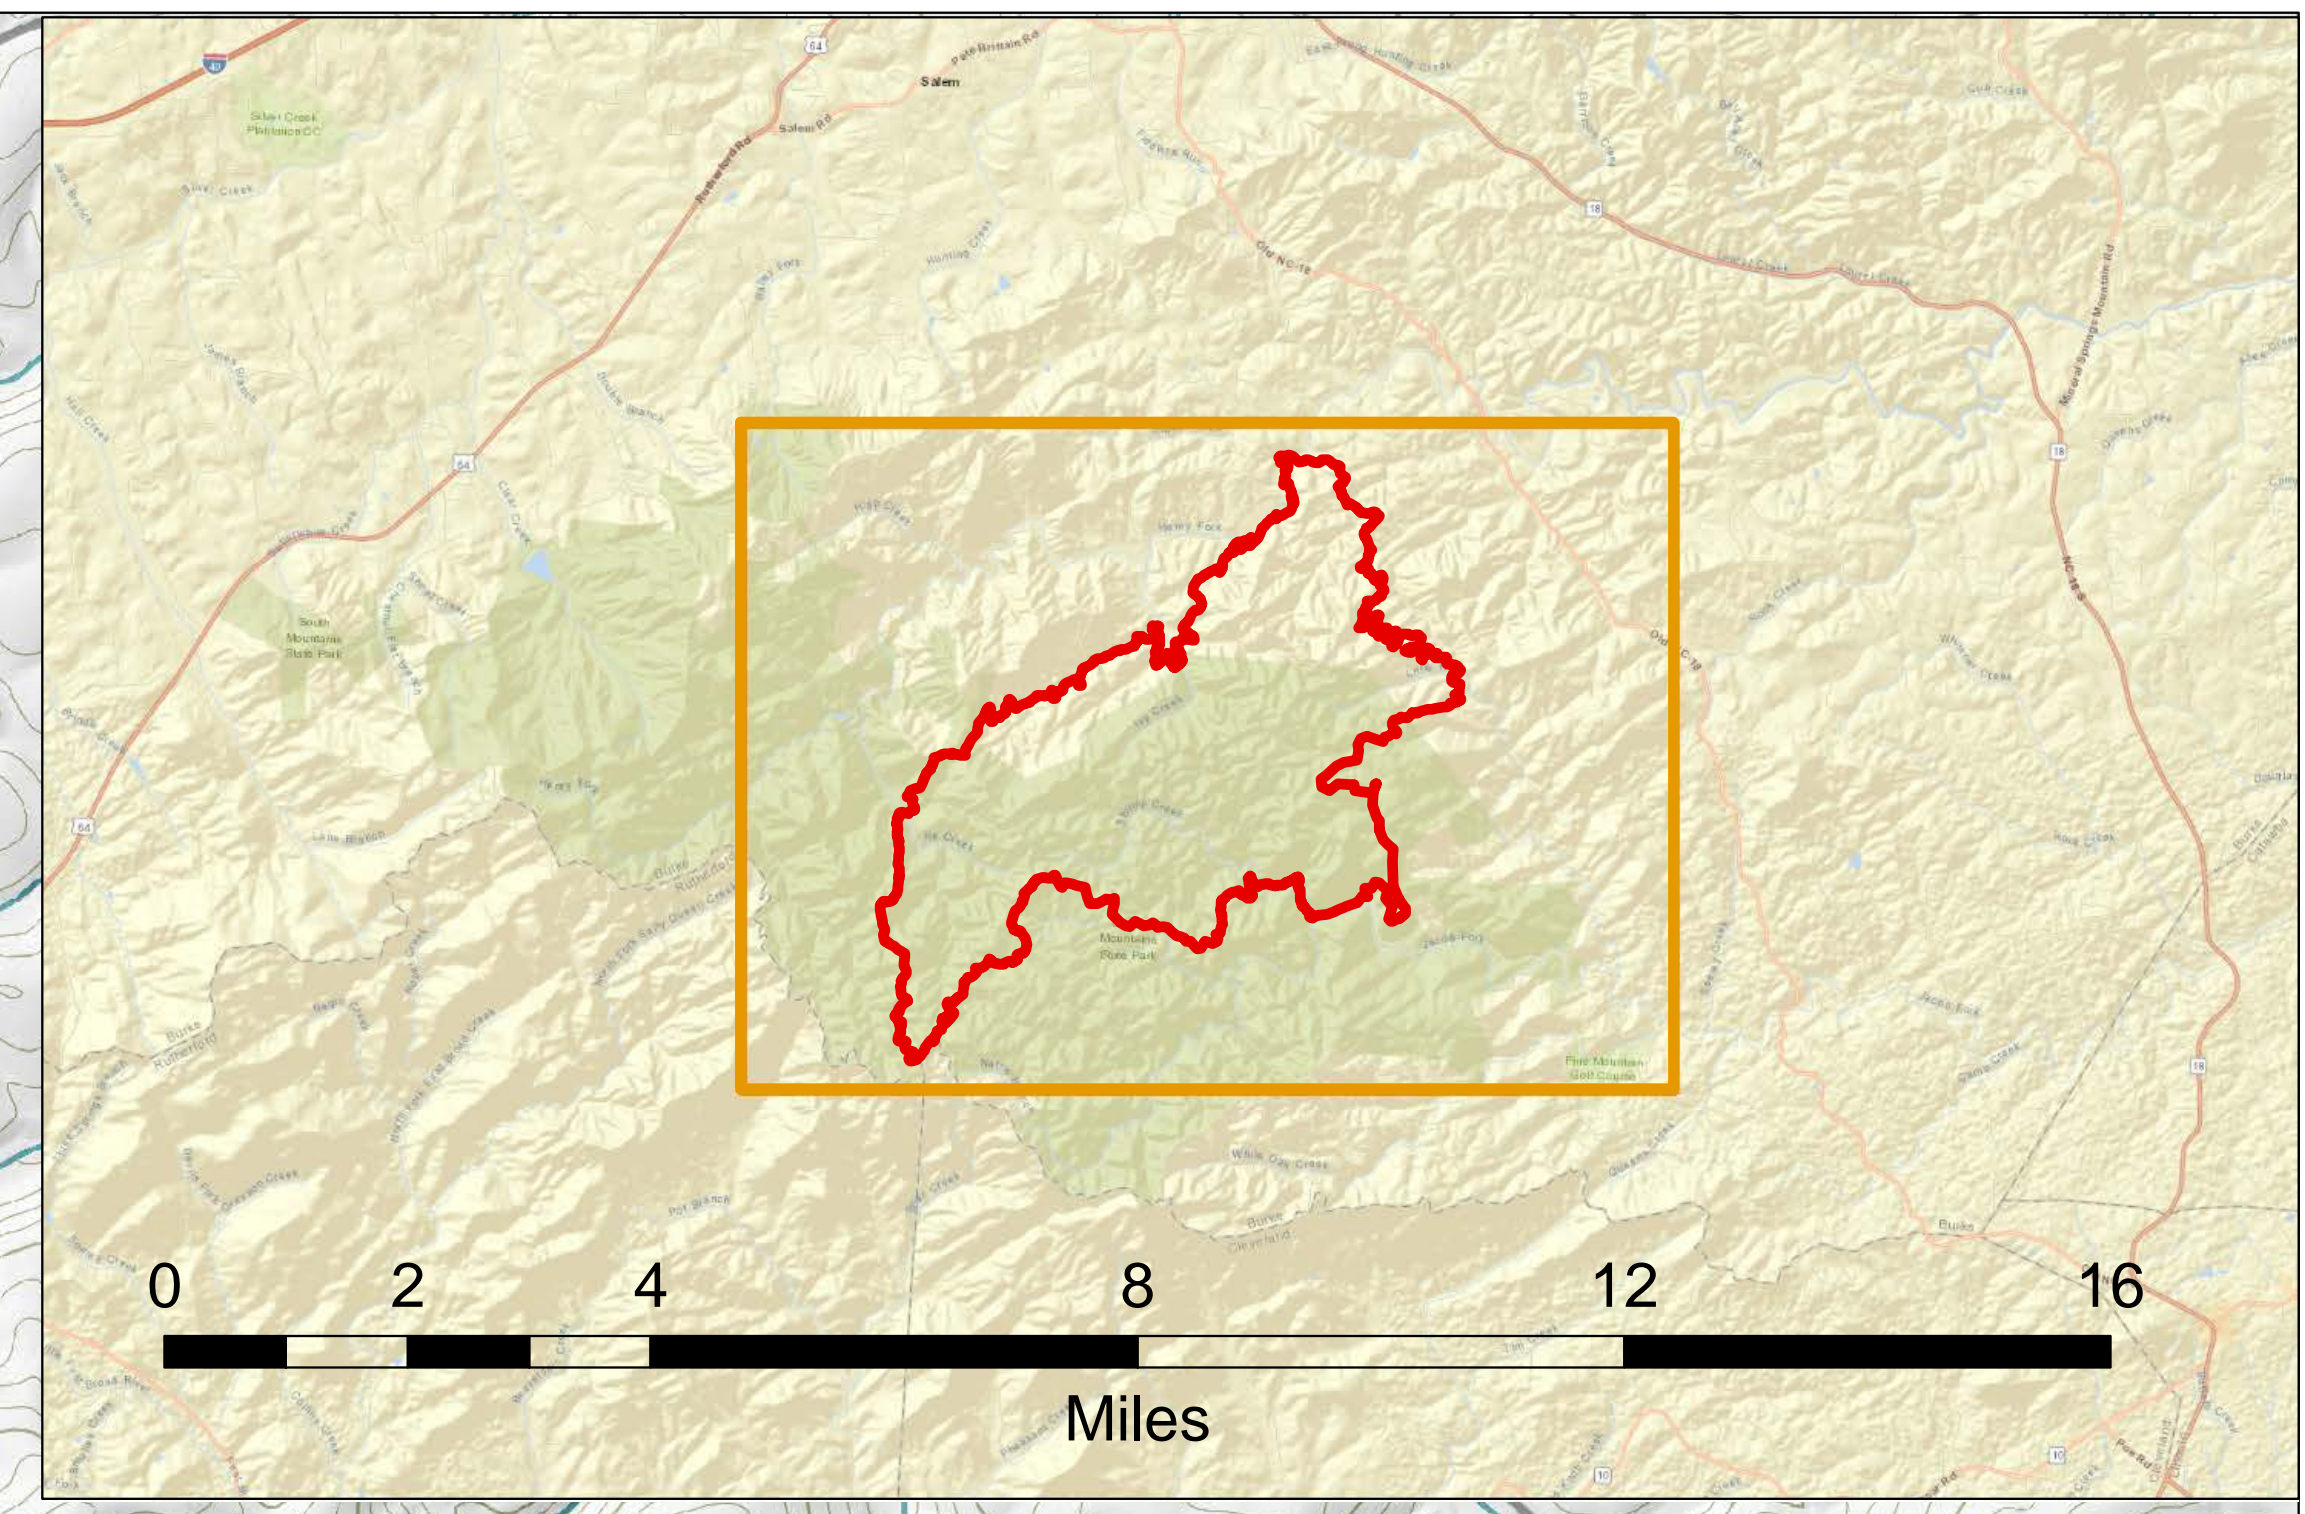

Chestnut Knob Progression Map (total acres)

NC-NCS-160043
Approximate acres: 6,435

Date	Growth	Total Acres
2016-11-12	1320	1320
2016-11-14	2559	3879
2016-11-15	687	4566
2016-11-16	940	5506
2016-11-17	423	5929
2016-11-18	411	6340
2016-11-19	85	6424
2016-11-20	9	6433
2016-11-21	2	6435