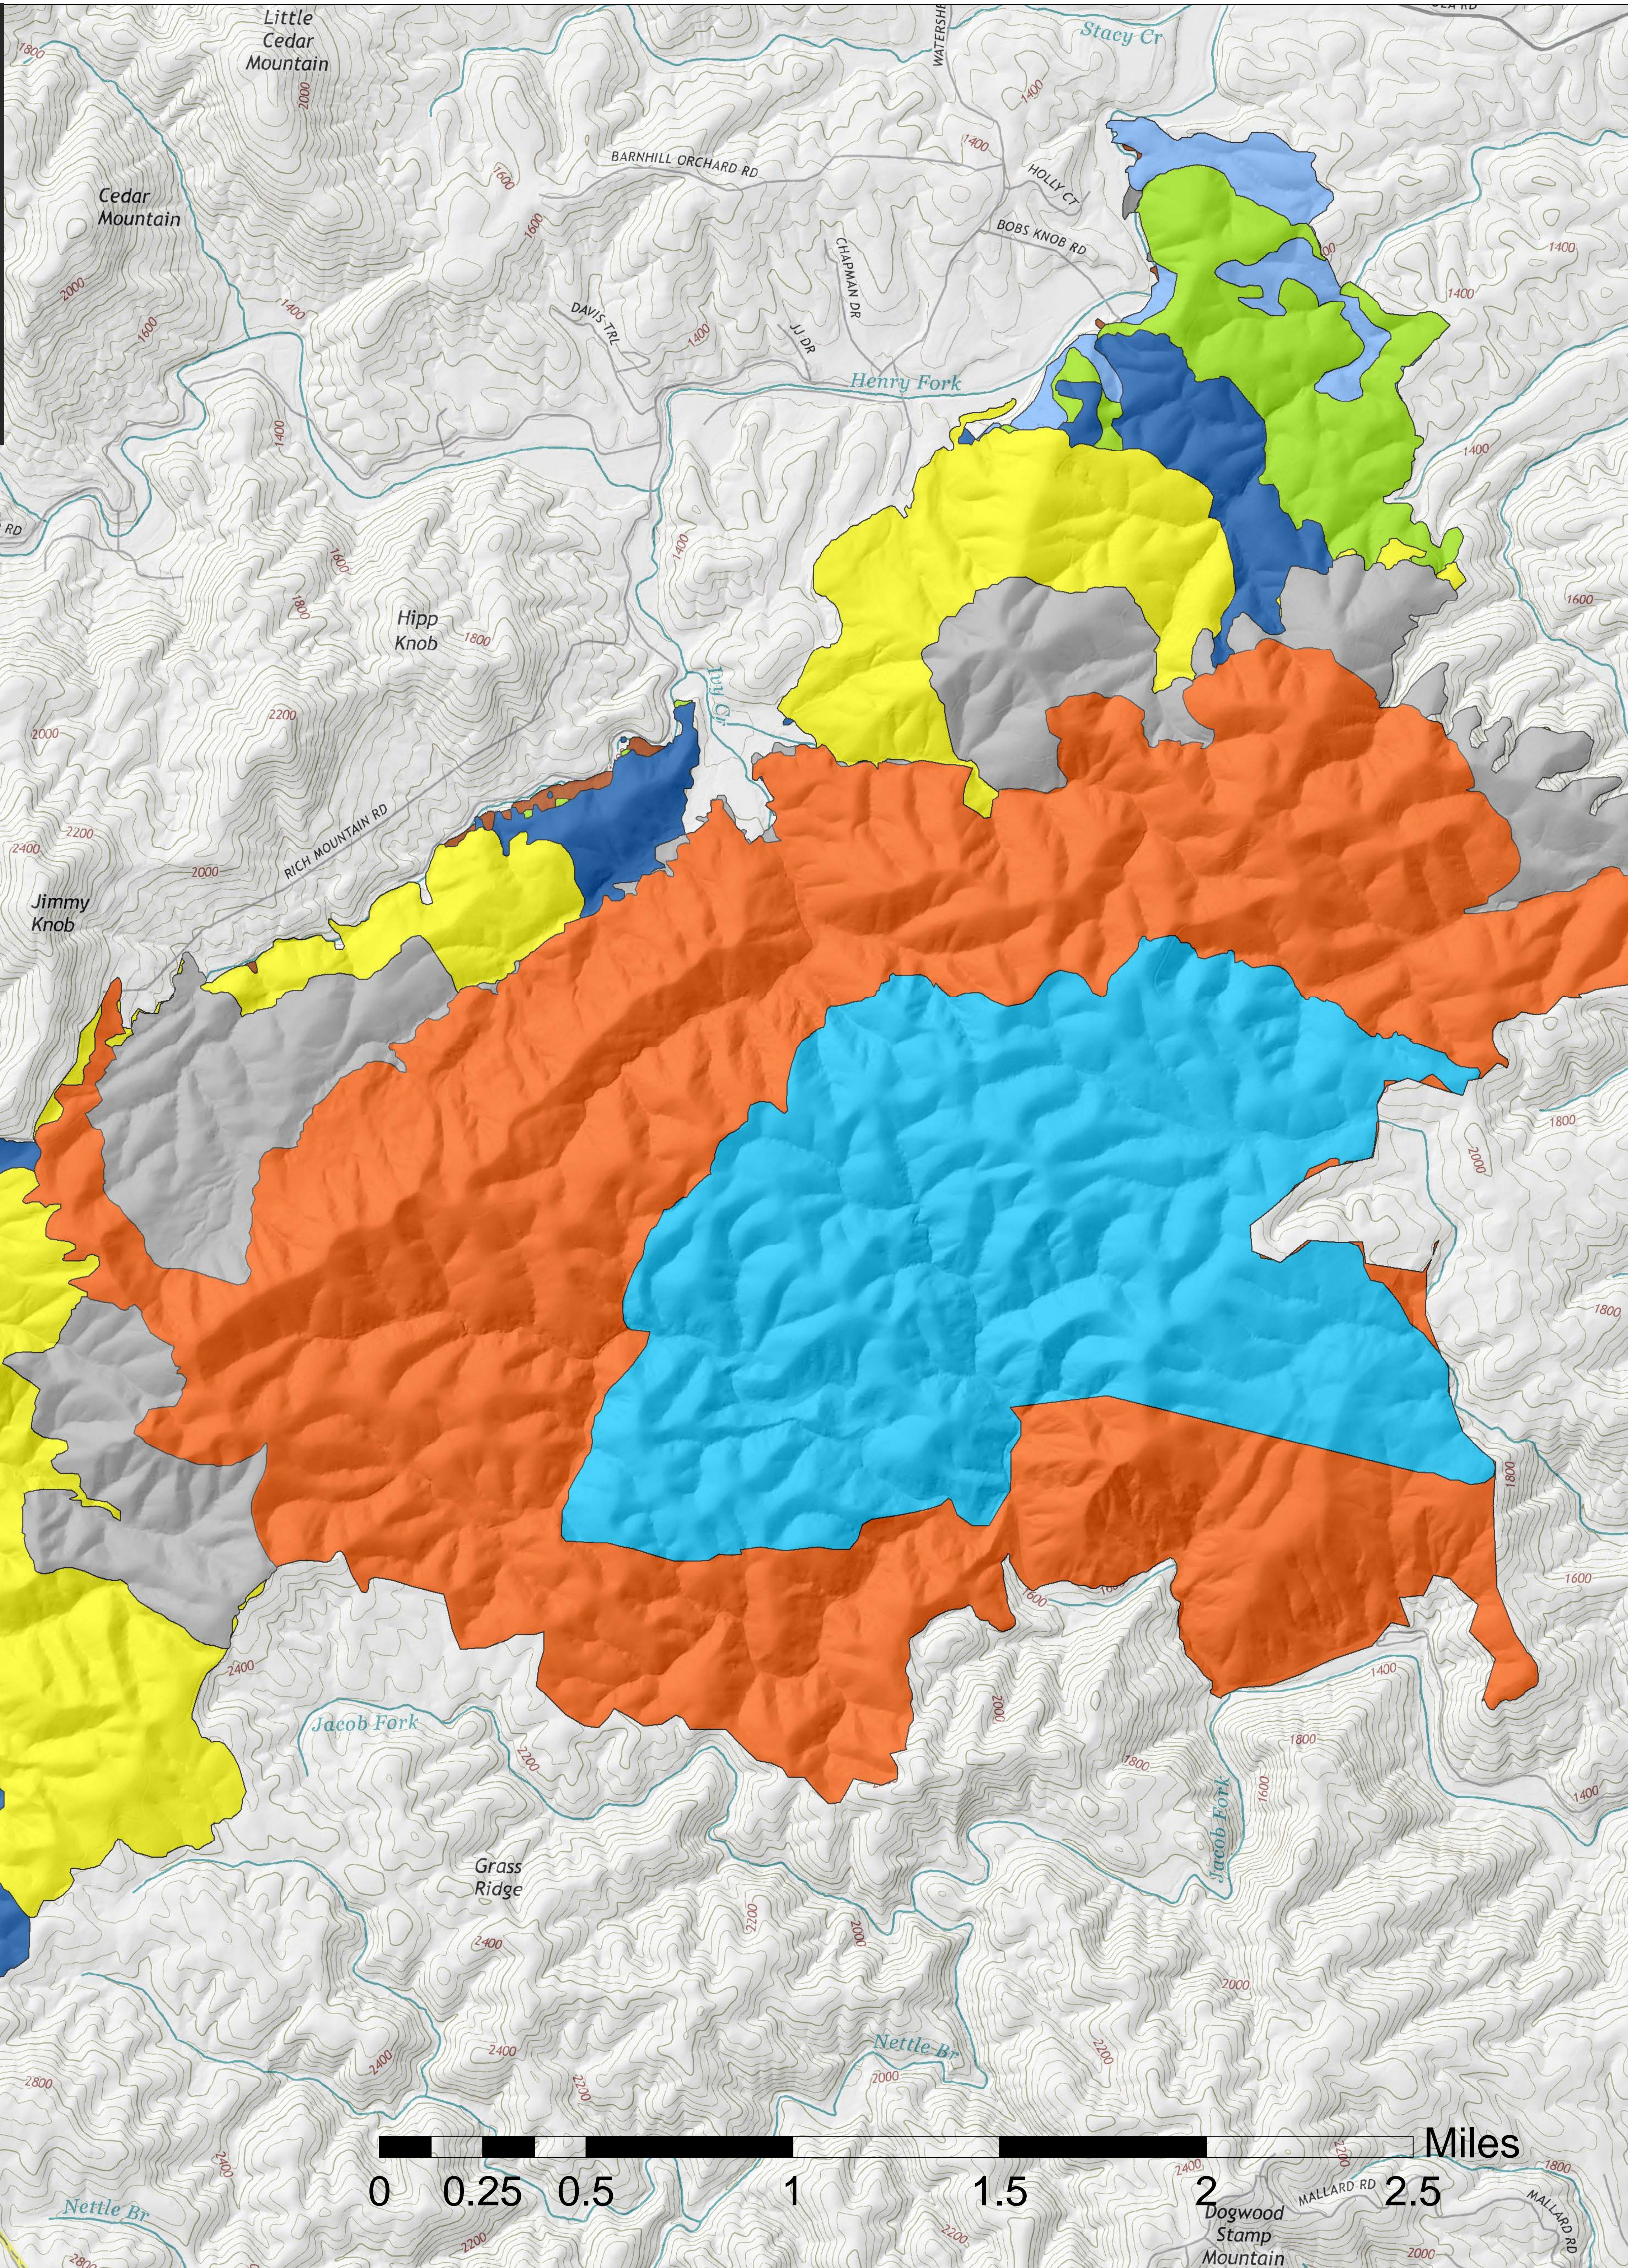

Chestnut Knob Progression Map (total acres)

NC-NCS-160043
Approximate acres: 6,435

Date	Growth	Total Acres
2016-11-12	1320	1320
2016-11-14	2559	3879
2016-11-15	687	4566
2016-11-16	940	5506
2016-11-17	423	5929
2016-11-18	411	6340
2016-11-19	85	6424
2016-11-20	9	6433
2016-11-21	2	6435