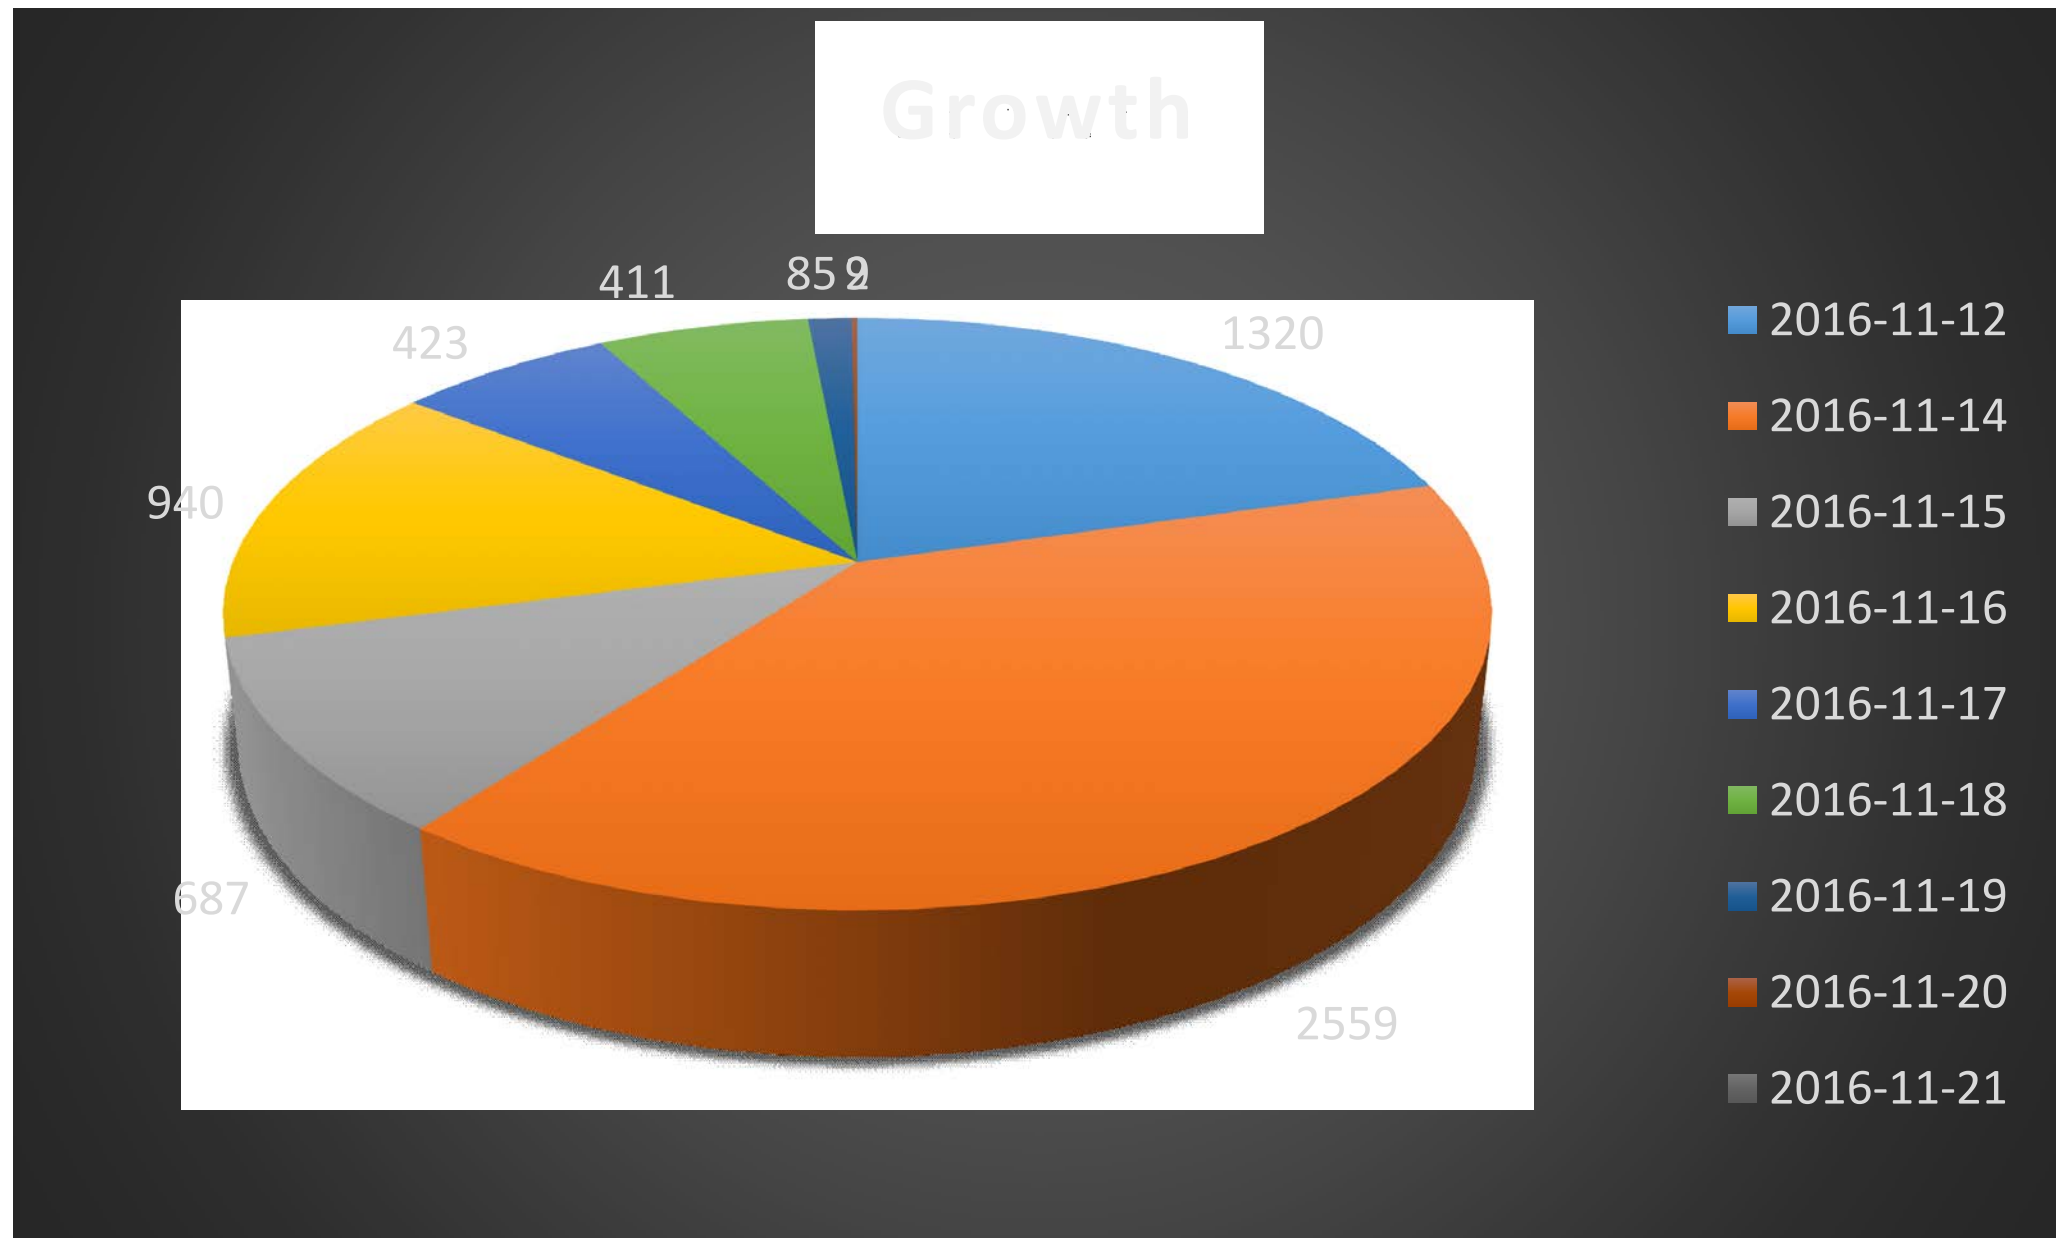

Chestnut Knob Progression Map (total acres)

NC-NCS-160043
Approximate acres: 6,435

Date	Growth	Total Acres
2016-11-12	1320	1320
2016-11-14	2559	3879
2016-11-15	687	4566
2016-11-16	940	5506
2016-11-17	423	5929
2016-11-18	411	6340
2016-11-19	85	6424
2016-11-20	9	6433
2016-11-21	2	6435