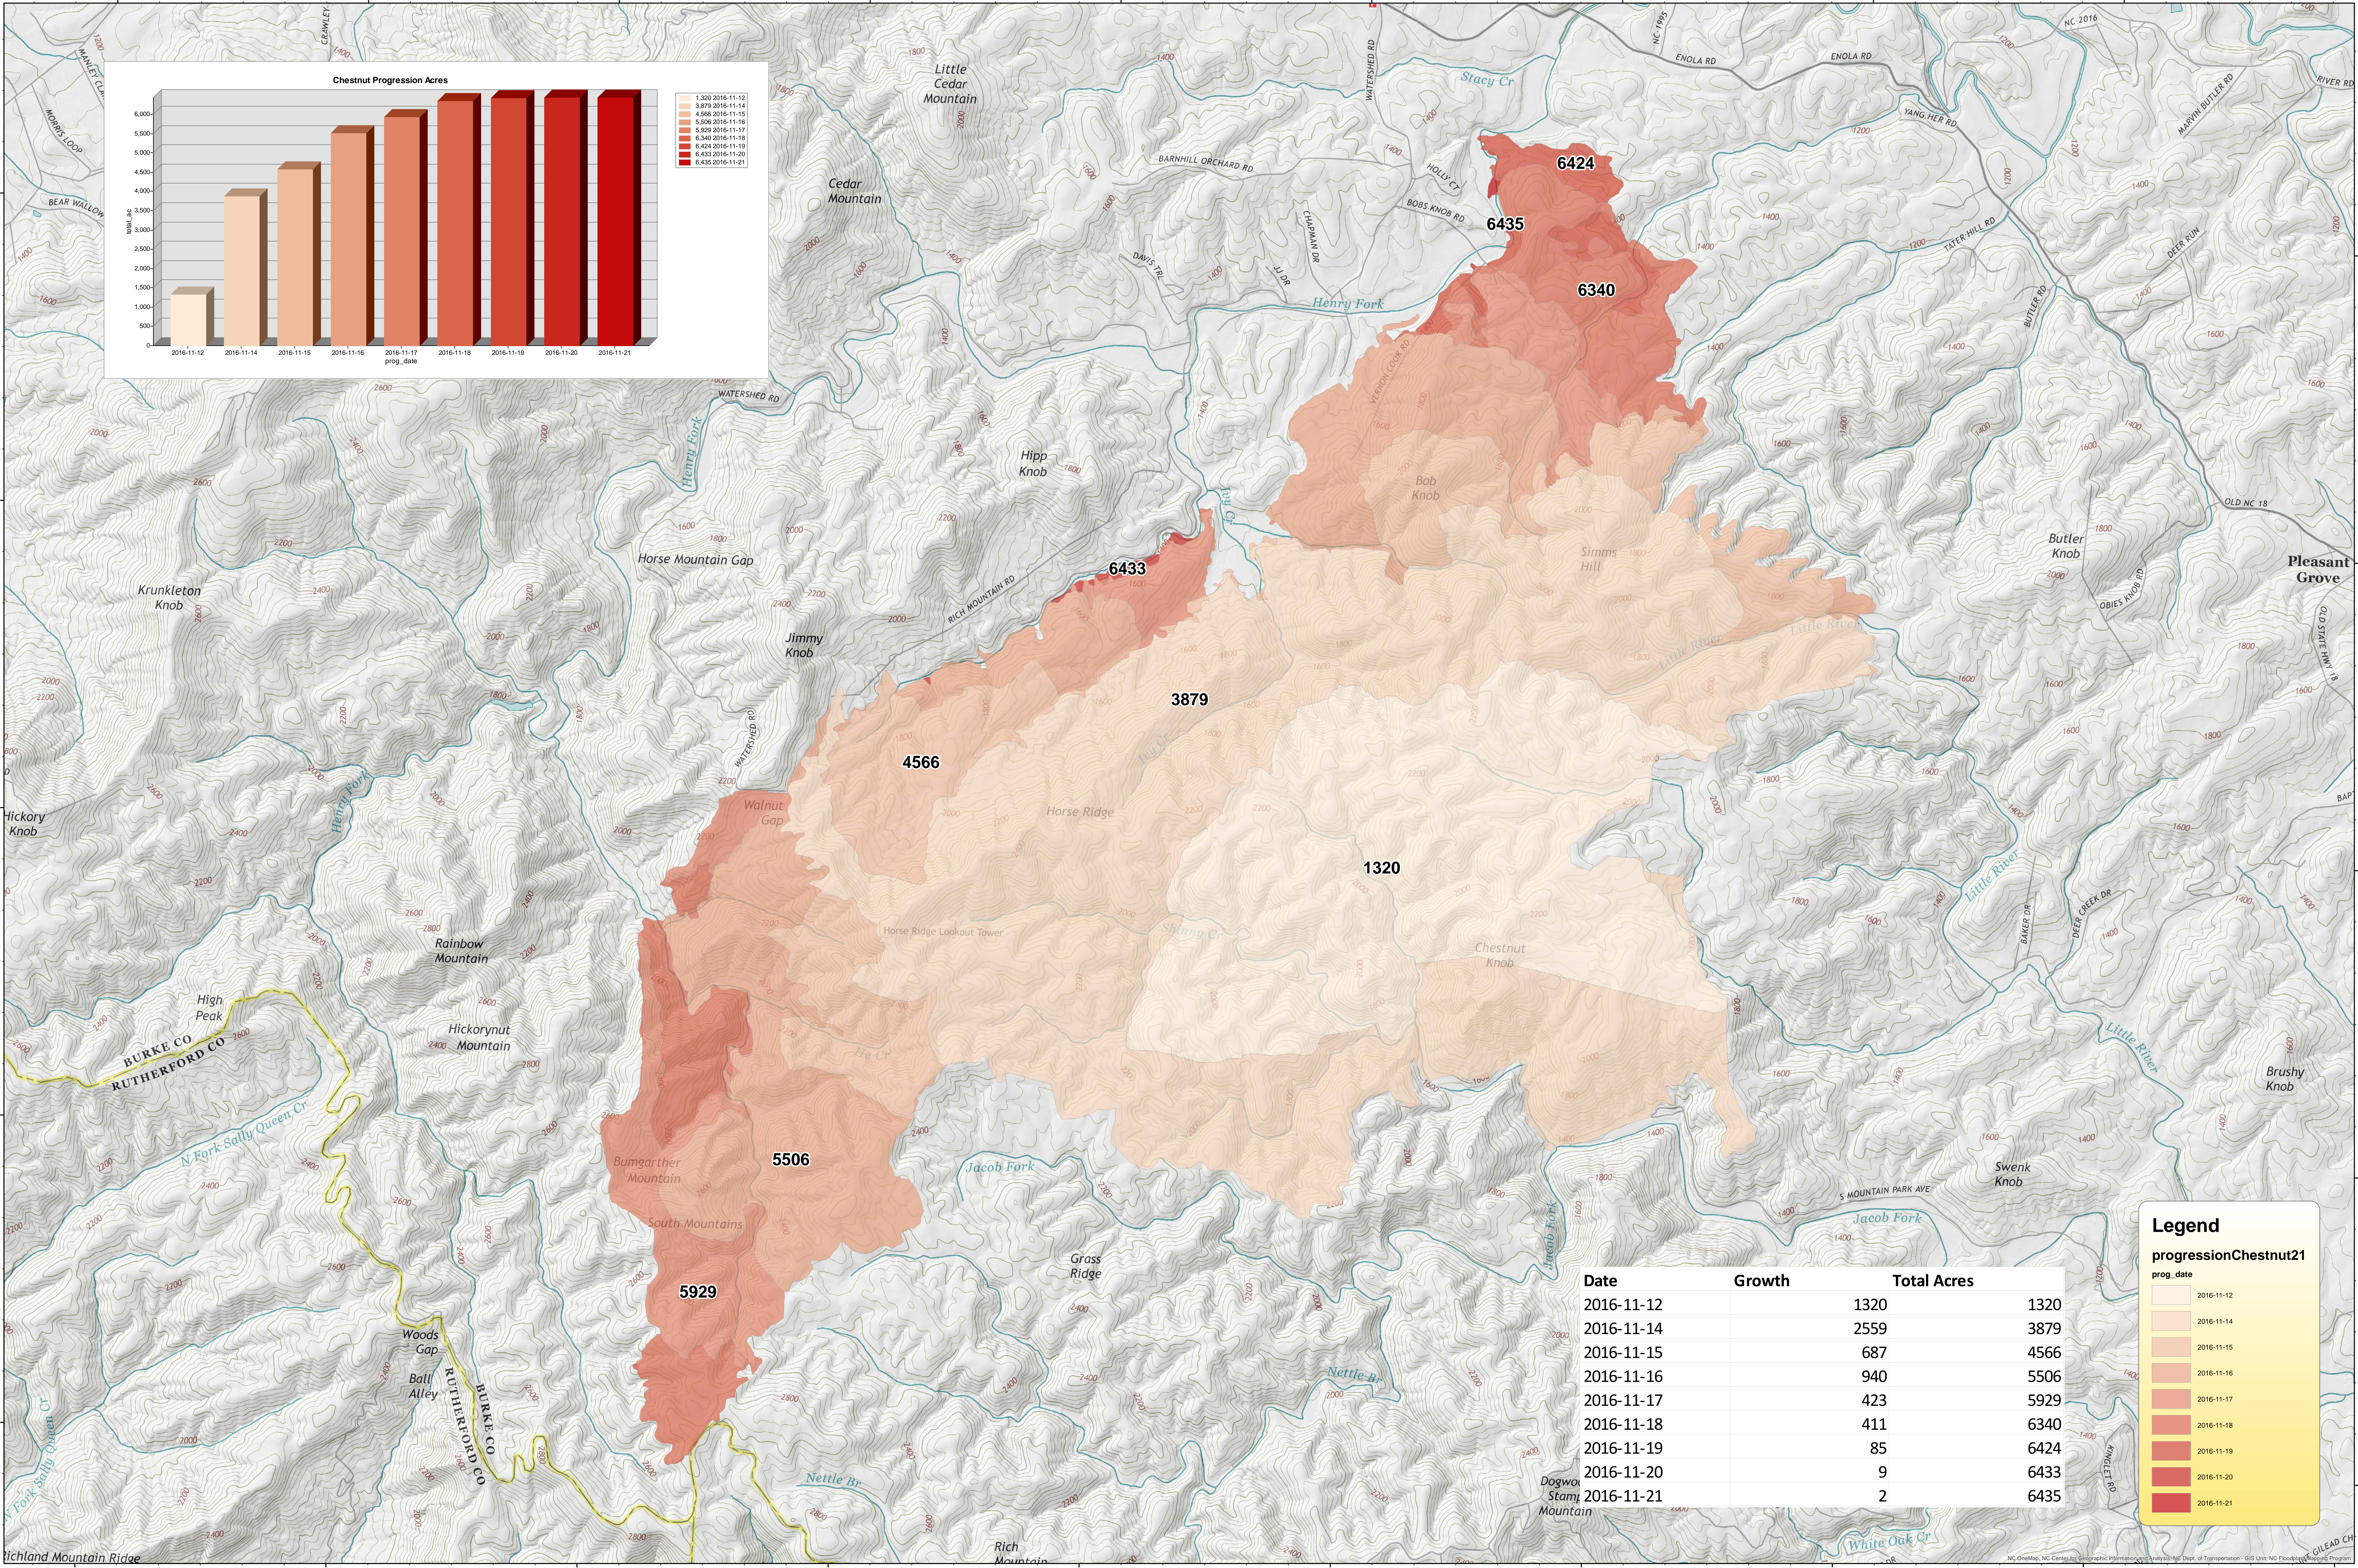

Chestnut Knob Progression Map

NC-NCS-1600043; Appr. acres: 6,435

Date	Growth	Total Acres
2016-11-12		1320
2016-11-14		3879
2016-11-15		4566
2016-11-16		5506
2016-11-17		5929
2016-11-18		6340
2016-11-19		6424
2016-11-20		6433
2016-11-21		6435