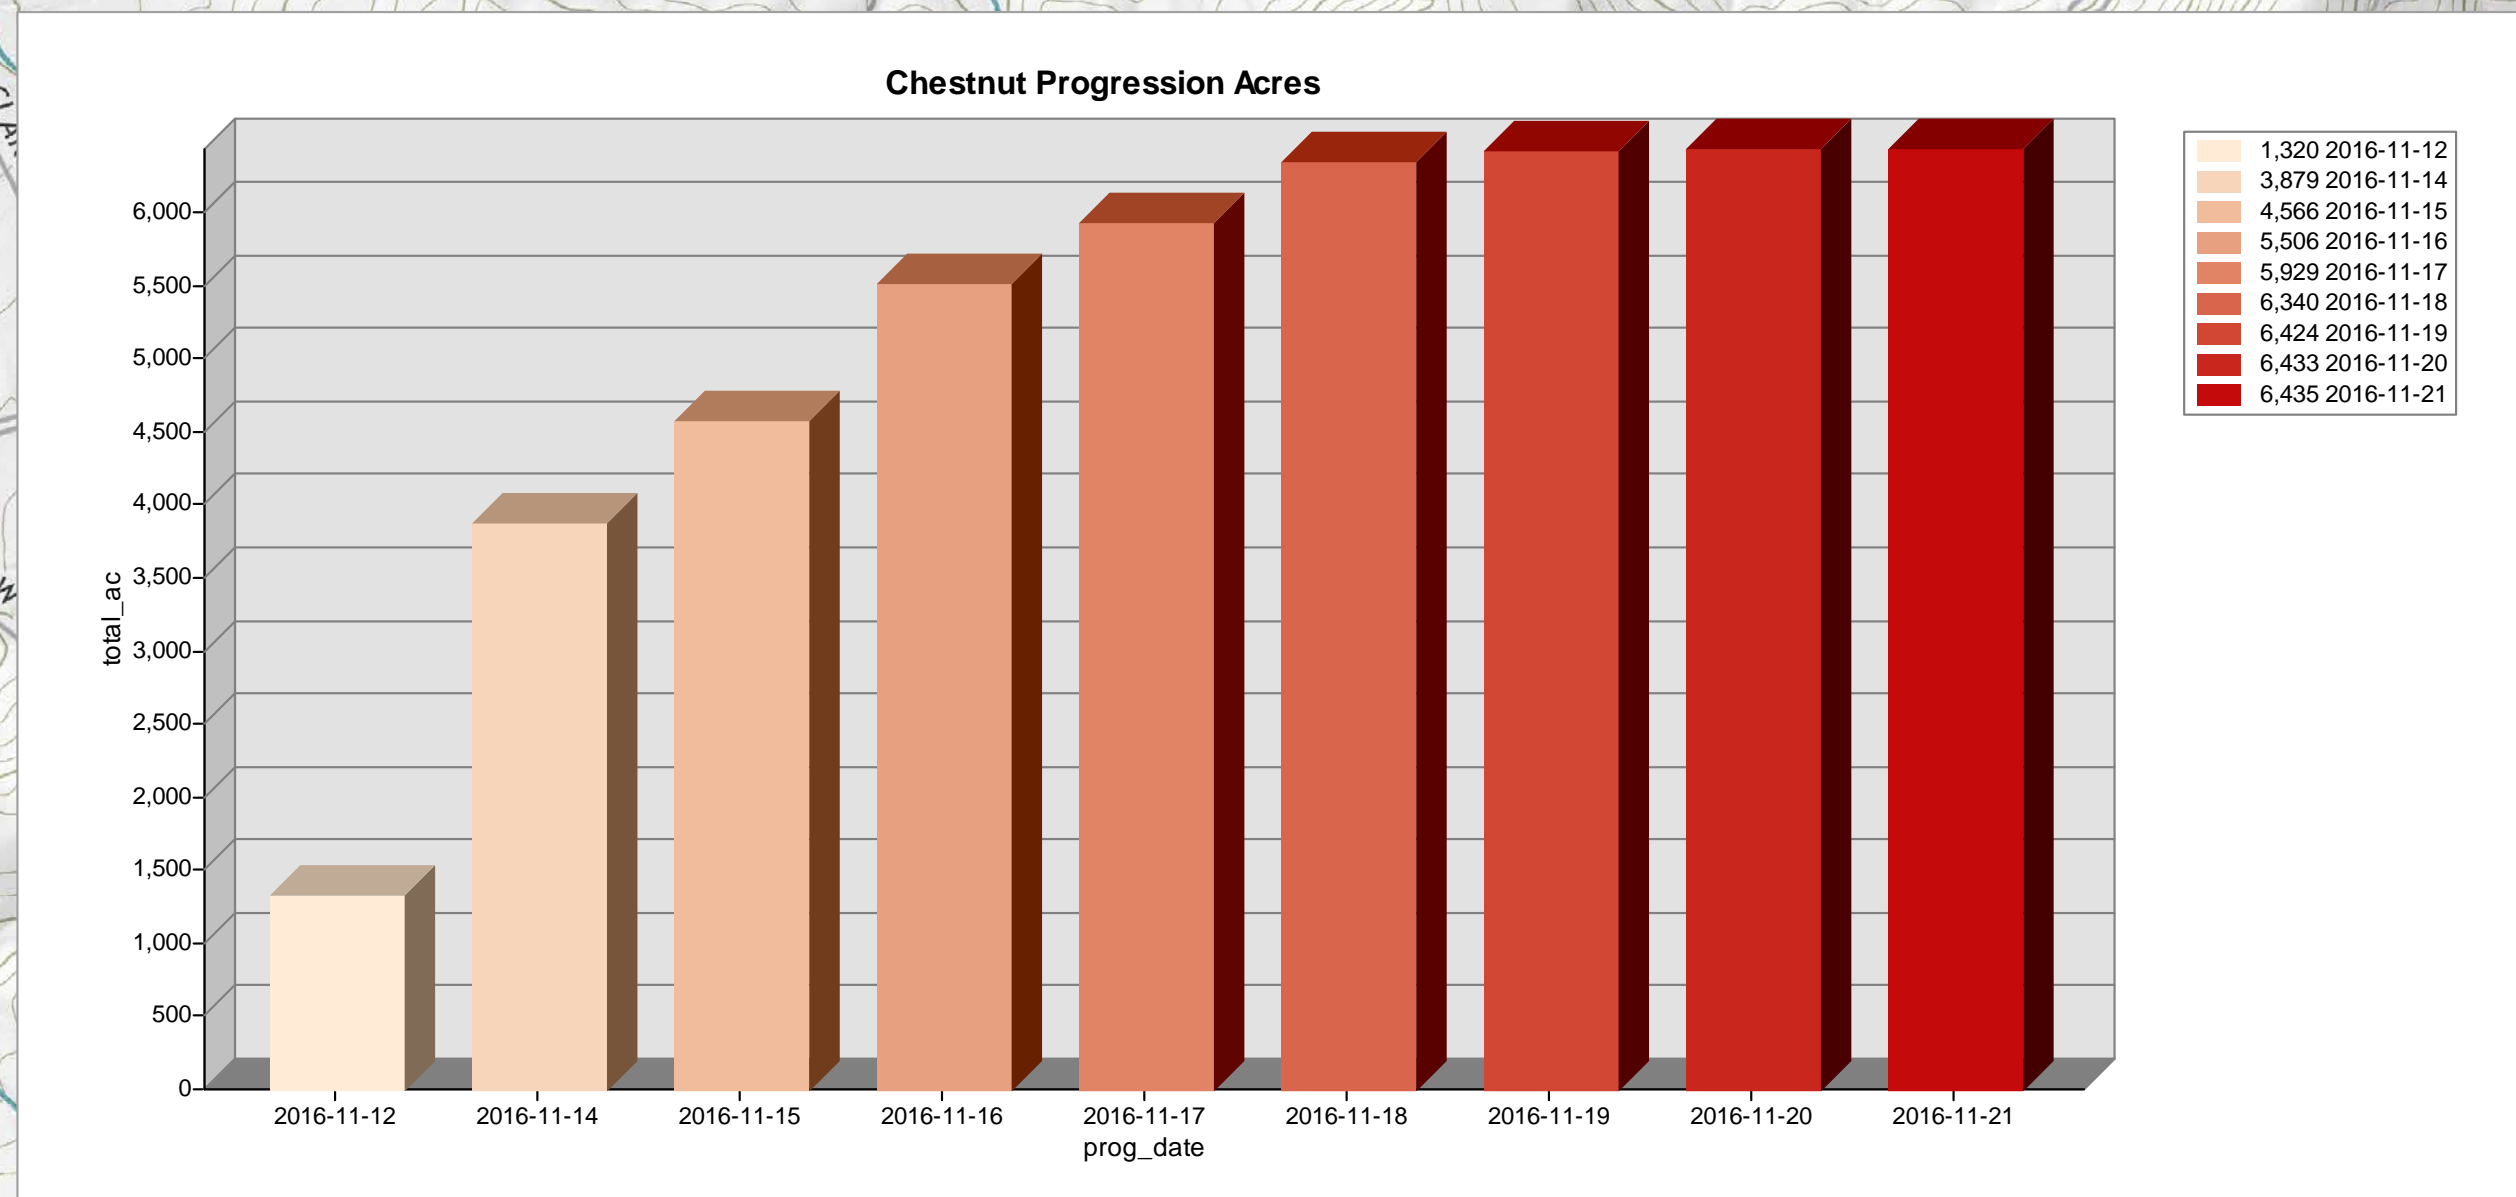

Chestnut Knob Progression Map

NC-NCS-1600043; Appr. acres: 6,435

Date	Growth	Total Acres
2016-11-12		1320
2016-11-14		3879
2016-11-15		4566
2016-11-16		5506
2016-11-17		5929
2016-11-18		6340
2016-11-19		6424
2016-11-20		6433
2016-11-21		6435