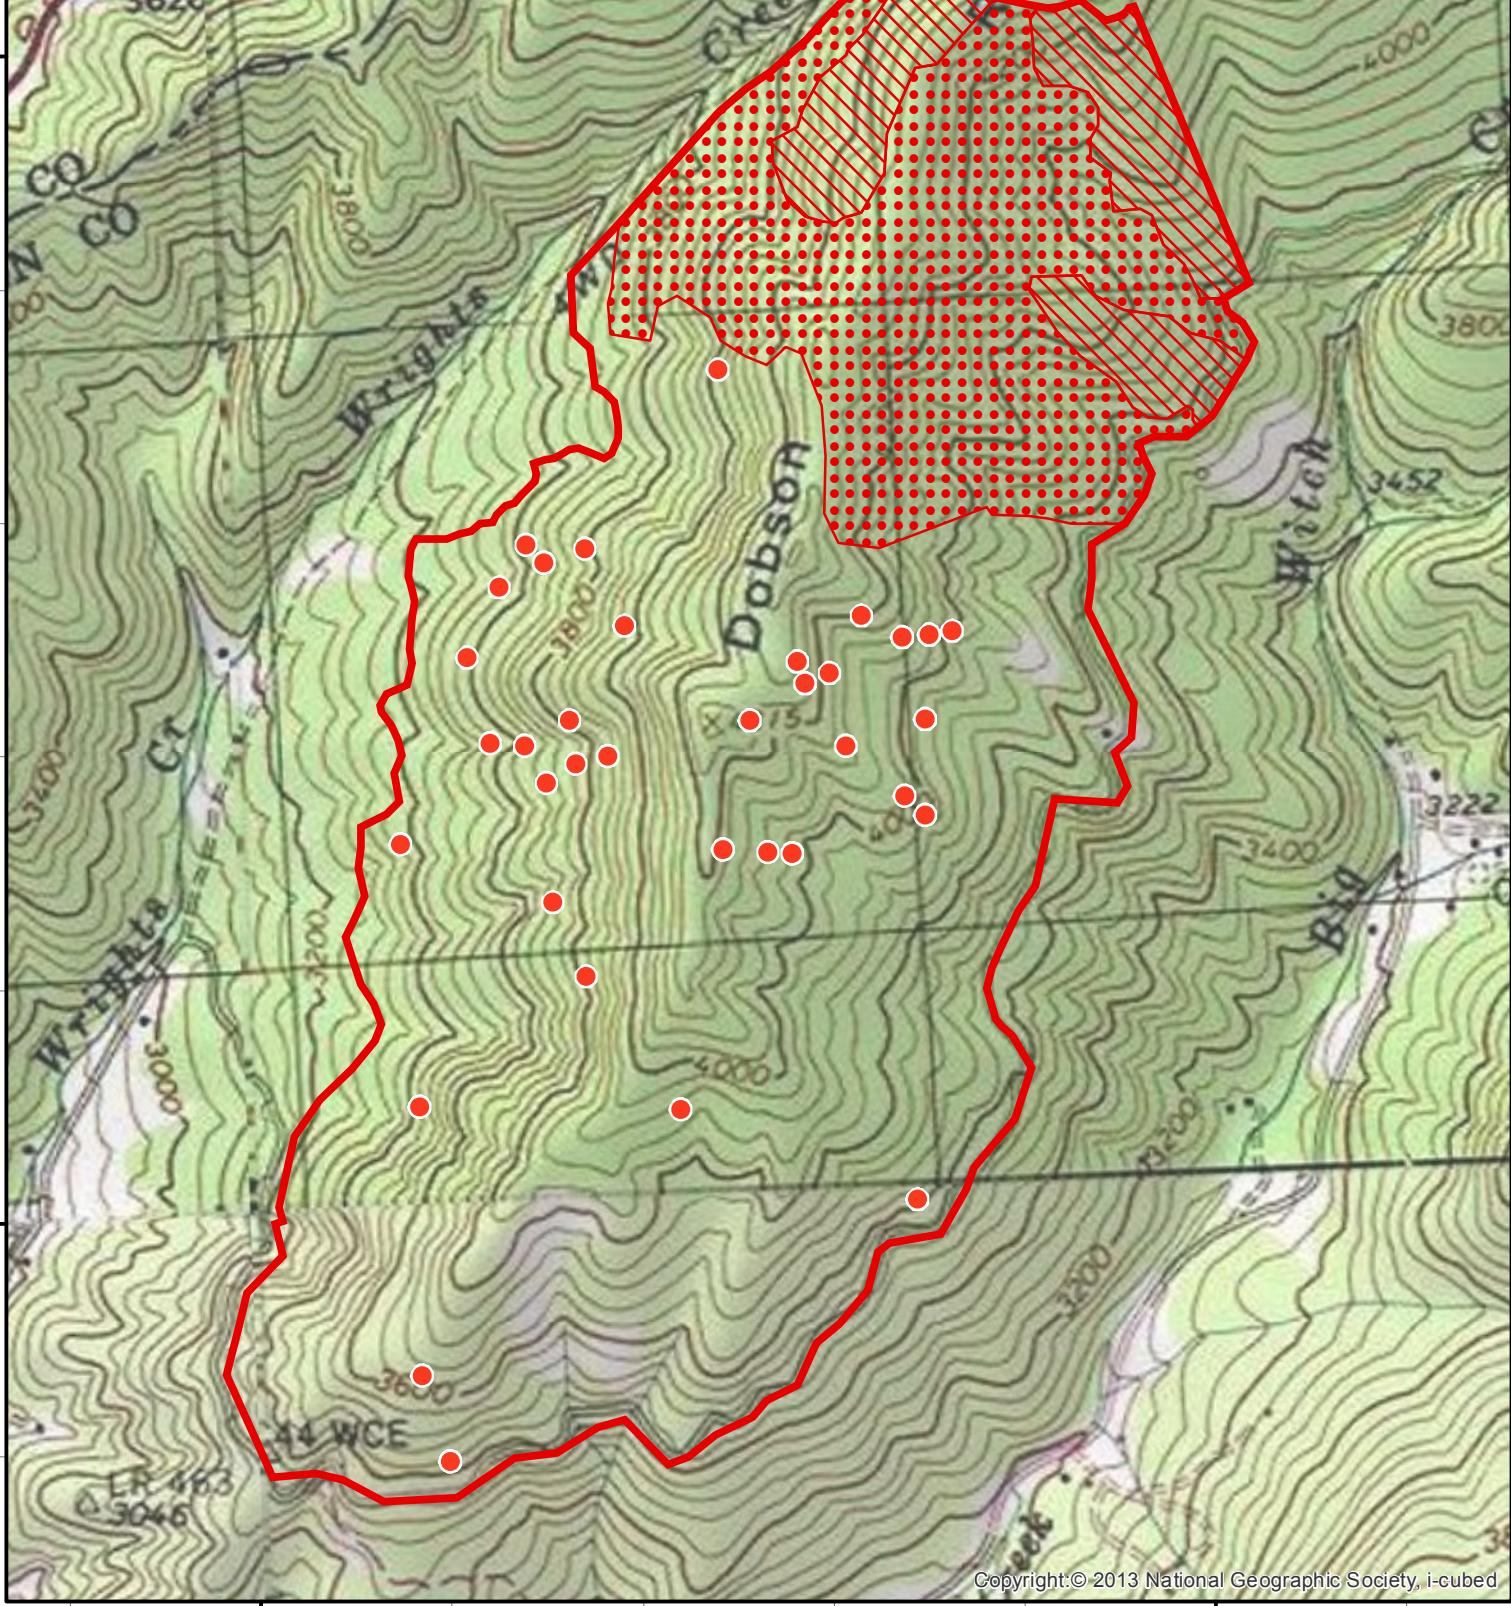

83°15'W

83°14'W

Dobson 3 Infrared Map

NC-ECA-000031

Map Date: 11/12/2016

Imagery Date: 11/11/2016

Imagery Time: 2138 MDT

IR Interpreted Acres: 565

IRIN: Elizabeth McNichols

● Isolated Heat Sources

▭ Heat Perimeter

▨ Intense Heat

▤ Scattered Heat

NAD 1983 UTM Zone 16N

35°31'N

35°31'N

35°30'N

35°30'N

83°15'W

83°14'W