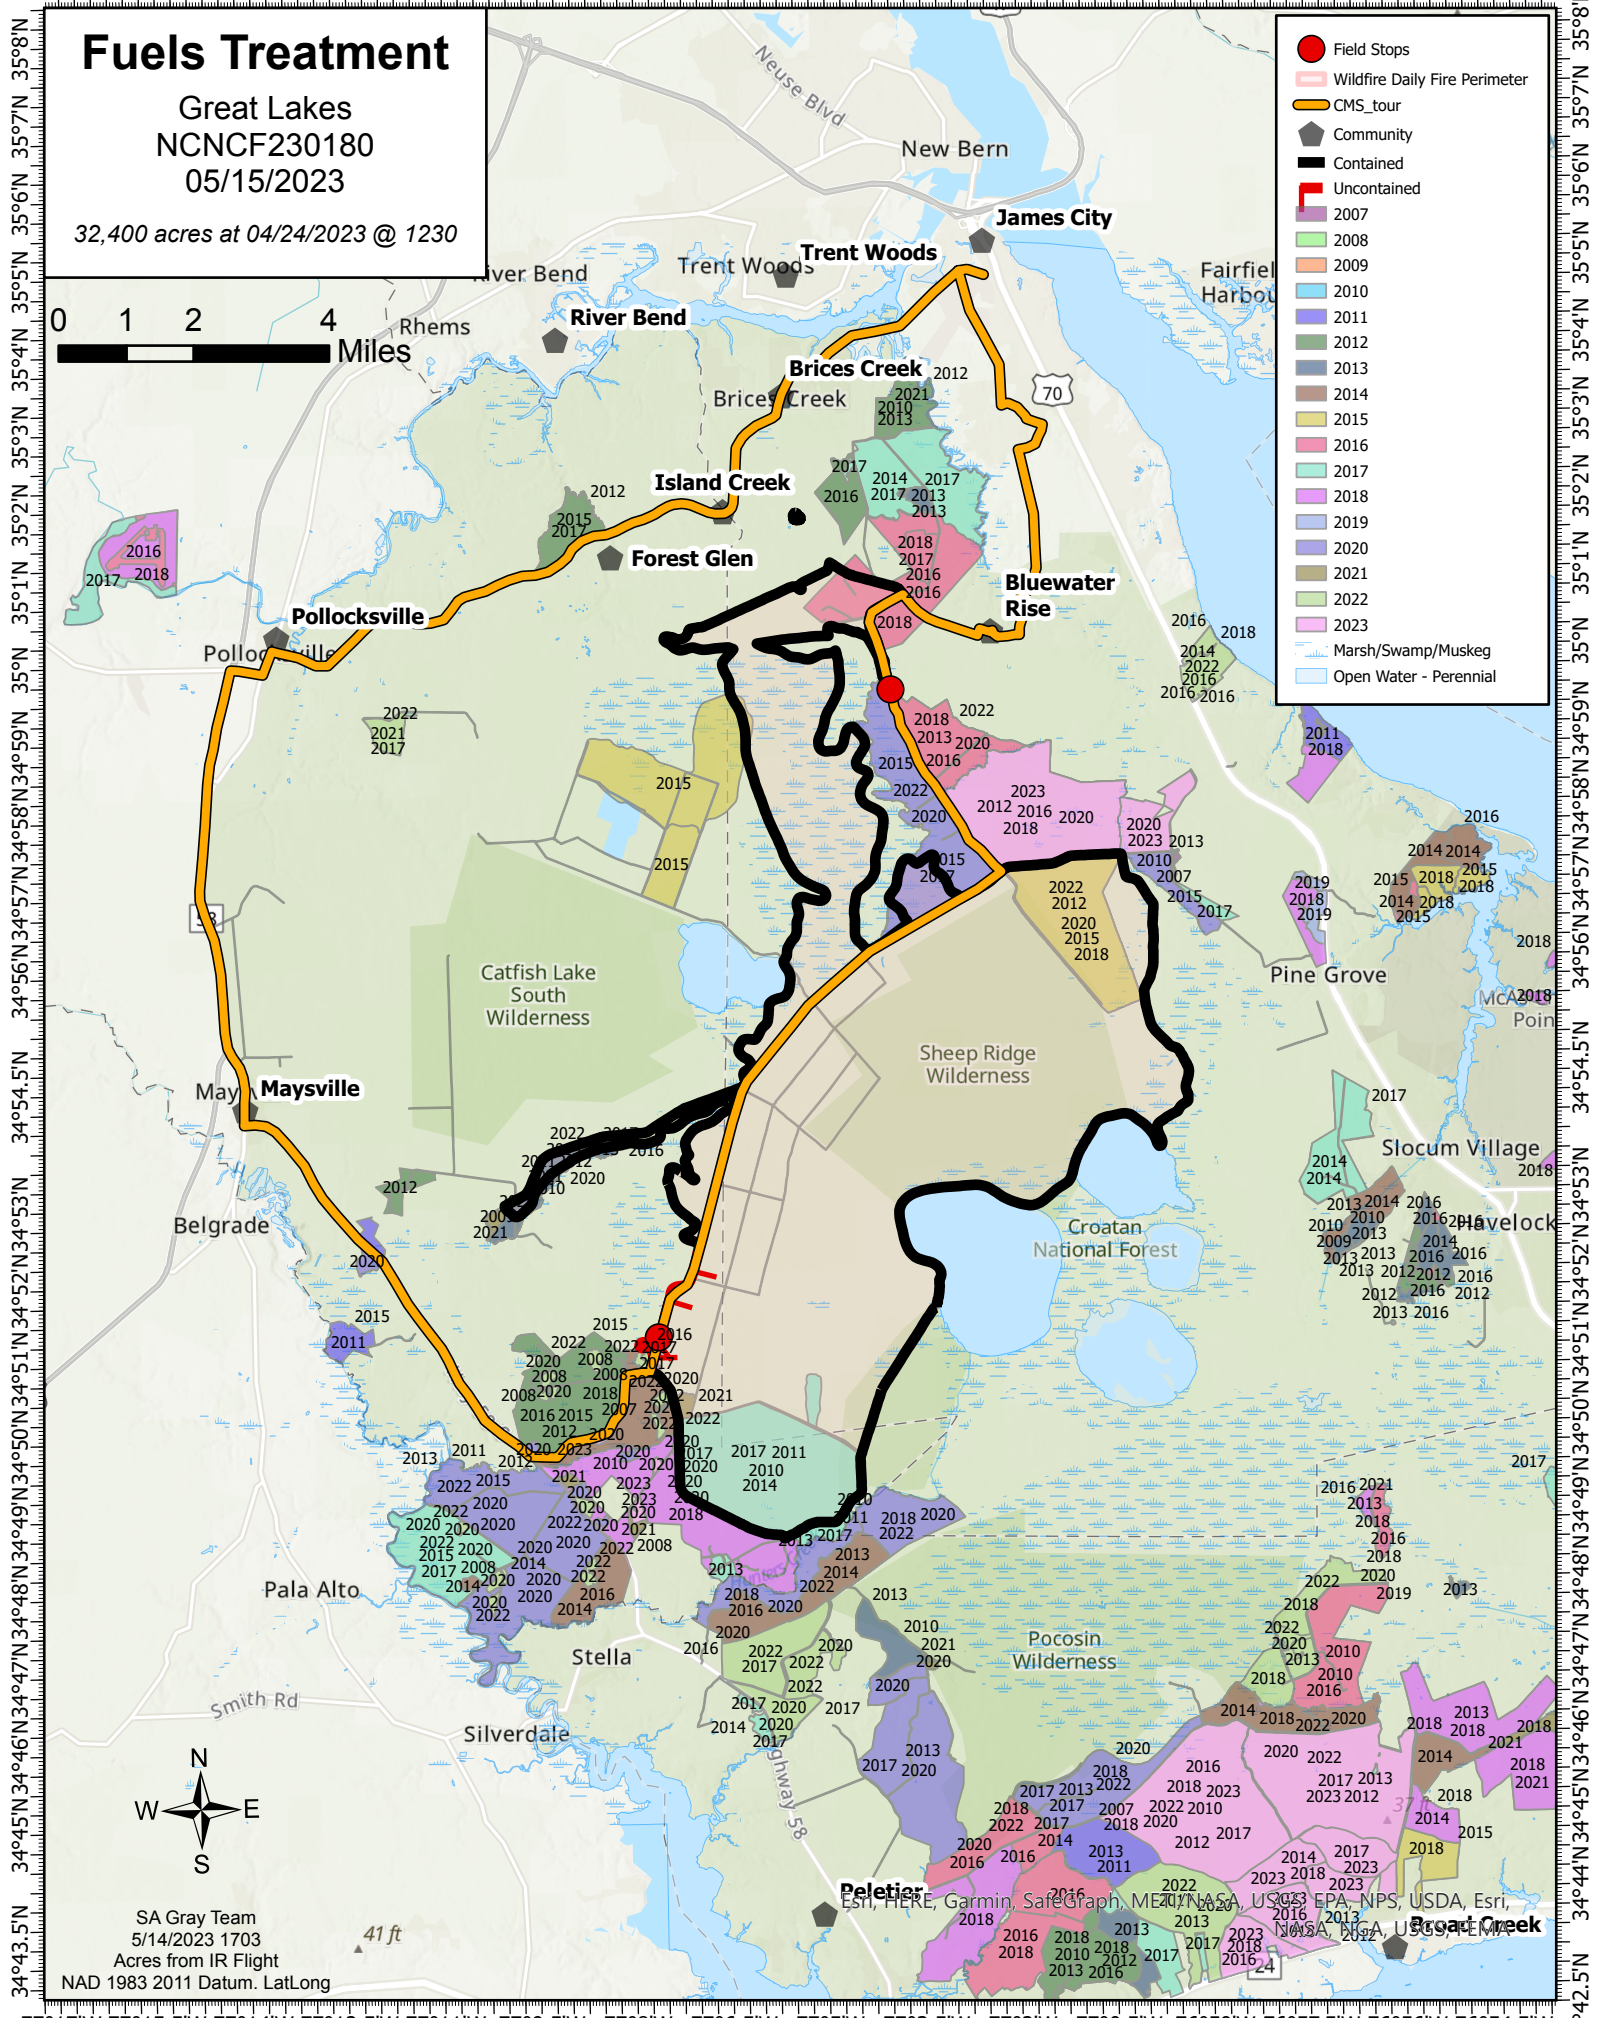

77°16.5'W 77°15'W 77°13.5'W 77°12'W 77°10.5'W 77°9'W 77°7.5'W 77°6.01'W 77°4.5'W 77°3'W 77°1.5'W 77°W 76°58.51'W 76°57'W 76°55.5'W 76°54'W

Fuels Treatment

Great Lakes
NCNCF230180
05/15/2023

32,400 acres at 04/24/2023 @ 1230

SA Gray Team
5/14/2023 1703
Acres from IR Flight
NAD 1983 2011 Datum. Lat/Long

41 ft

77°17'W 77°15.5'W 77°14'W 77°12.5'W 77°11'W 77°9.5'W 77°8'W 77°6.5'W 77°5'W 77°3.5'W 77°2'W 77°0.5'W 76°59'W 76°57.5'W 76°56'W 76°54.5'W

34°43.5'N 34°45'N 34°46'N 34°47'N 34°48'N 34°49'N 34°50'N 34°51'N 34°52'N 34°53'N 34°54.5'N 34°55'N 34°56'N 34°57'N 34°58'N 34°59'N 35°N 35°1'N 35°2'N 35°3'N 35°4'N 35°5'N 35°6'N 35°7'N 35°8'N