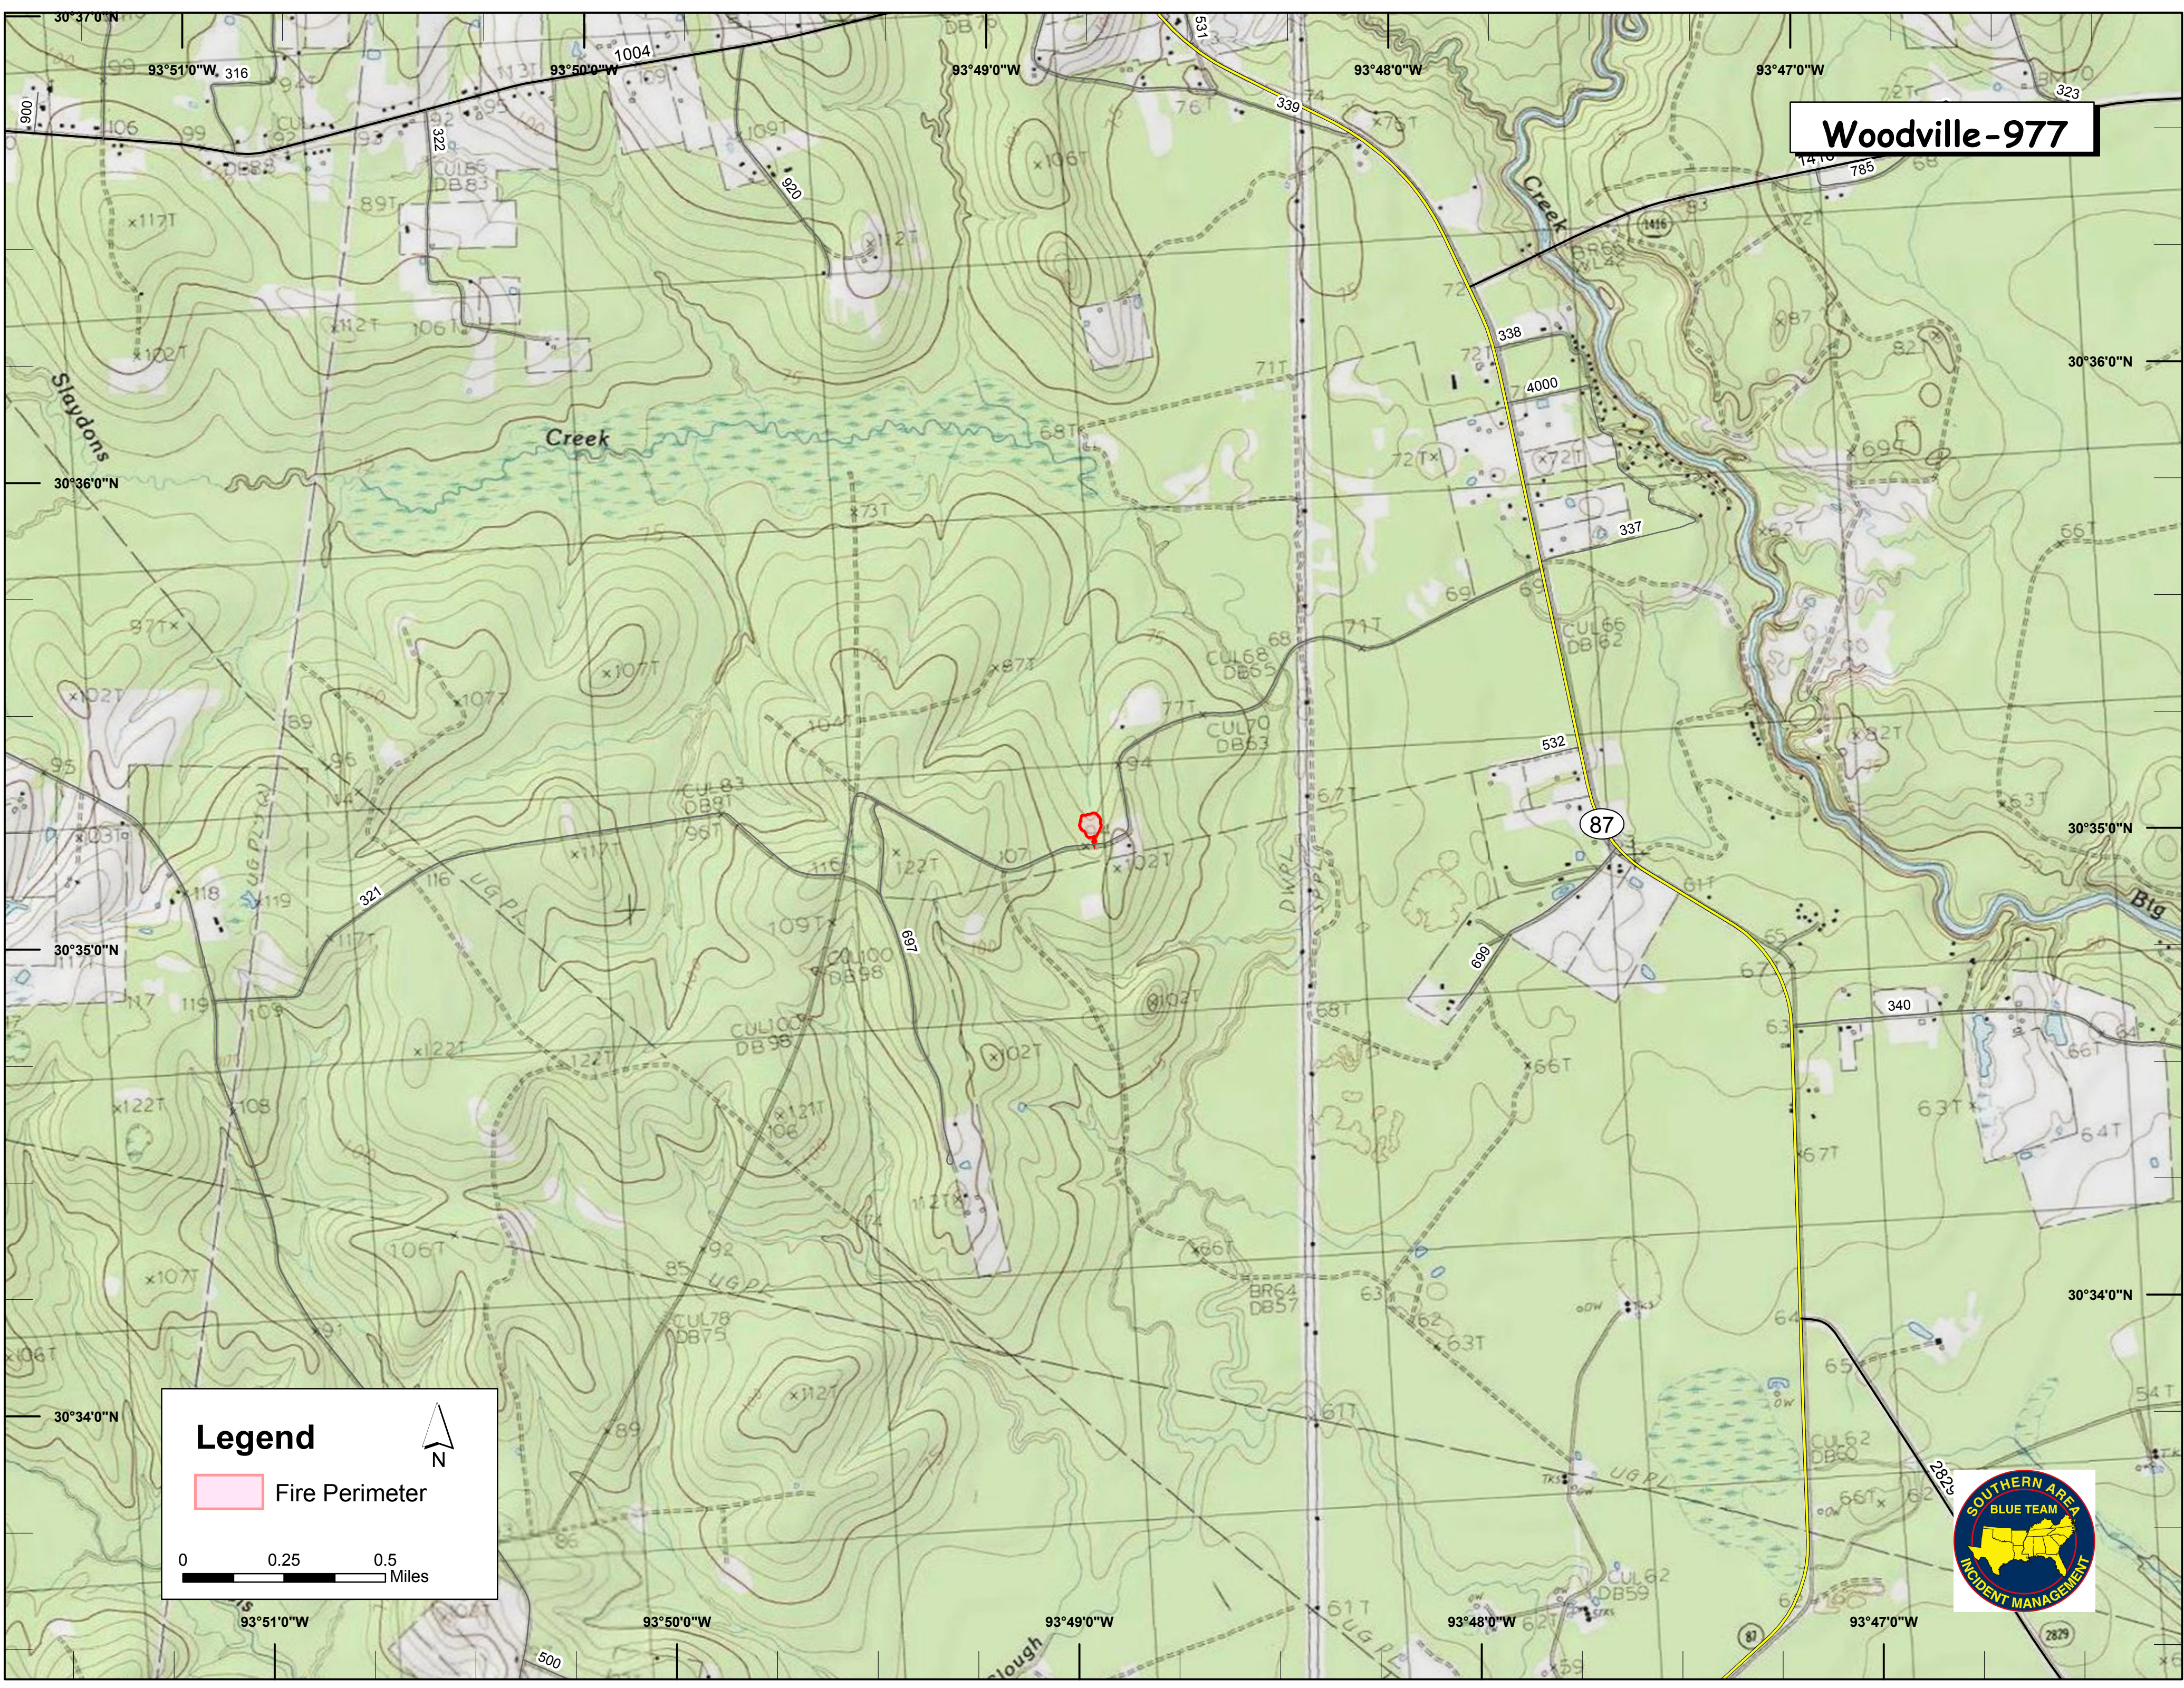

# Woodville-977

**Legend**

 Fire Perimeter

0 0.25 0.5 Miles