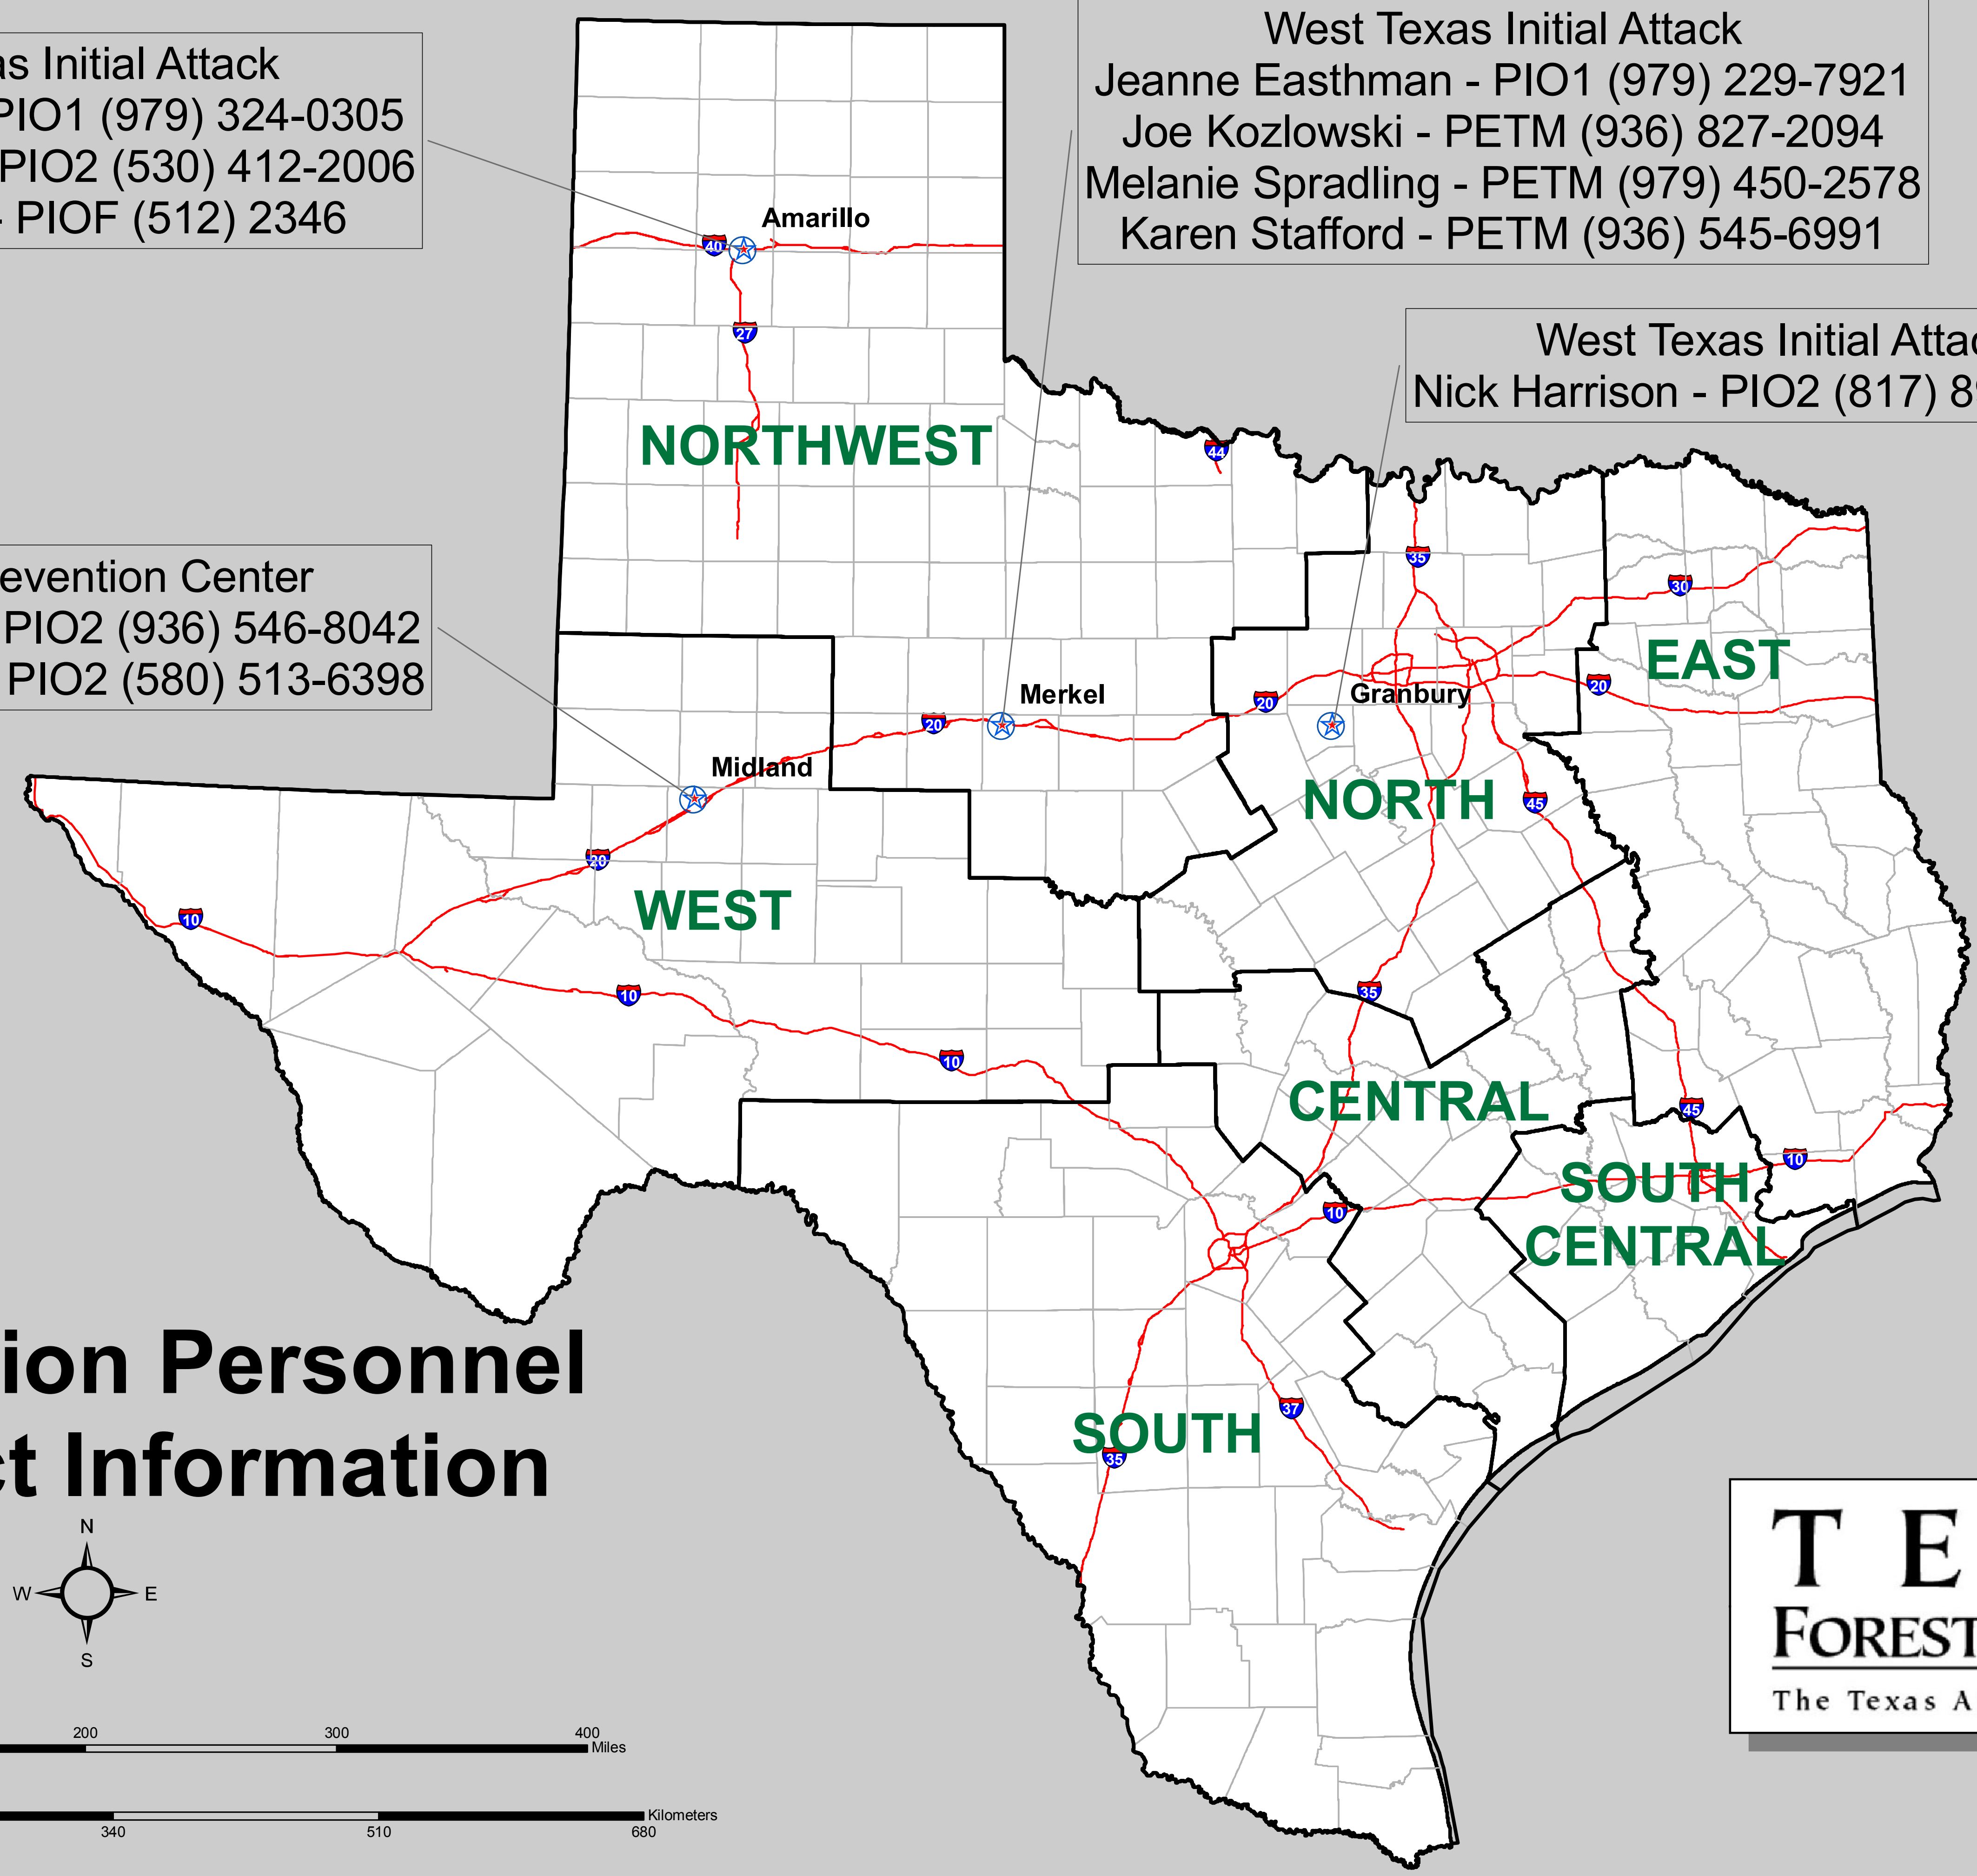

West Texas Initial Attack
 Bruce Palmer - PIO1 (979) 324-0305
 Timothy Evans - PIO2 (530) 412-2006
 April Phillips - PIOF (512) 2346

West Texas Initial Attack
 Jeanne Eastman - PIO1 (979) 229-7921
 Joe Kozlowski - PETM (936) 827-2094
 Melanie Spradling - PETM (979) 450-2578
 Karen Stafford - PETM (936) 545-6991

West Texas Initial Attack
 Nick Harrison - PIO2 (817) 894-4761

Texas Prevention Center
 Patrick Allen - PIO2 (936) 546-8042
 DL Wikerson - PIO2 (580) 513-6398

Prevention Personnel Contact Information