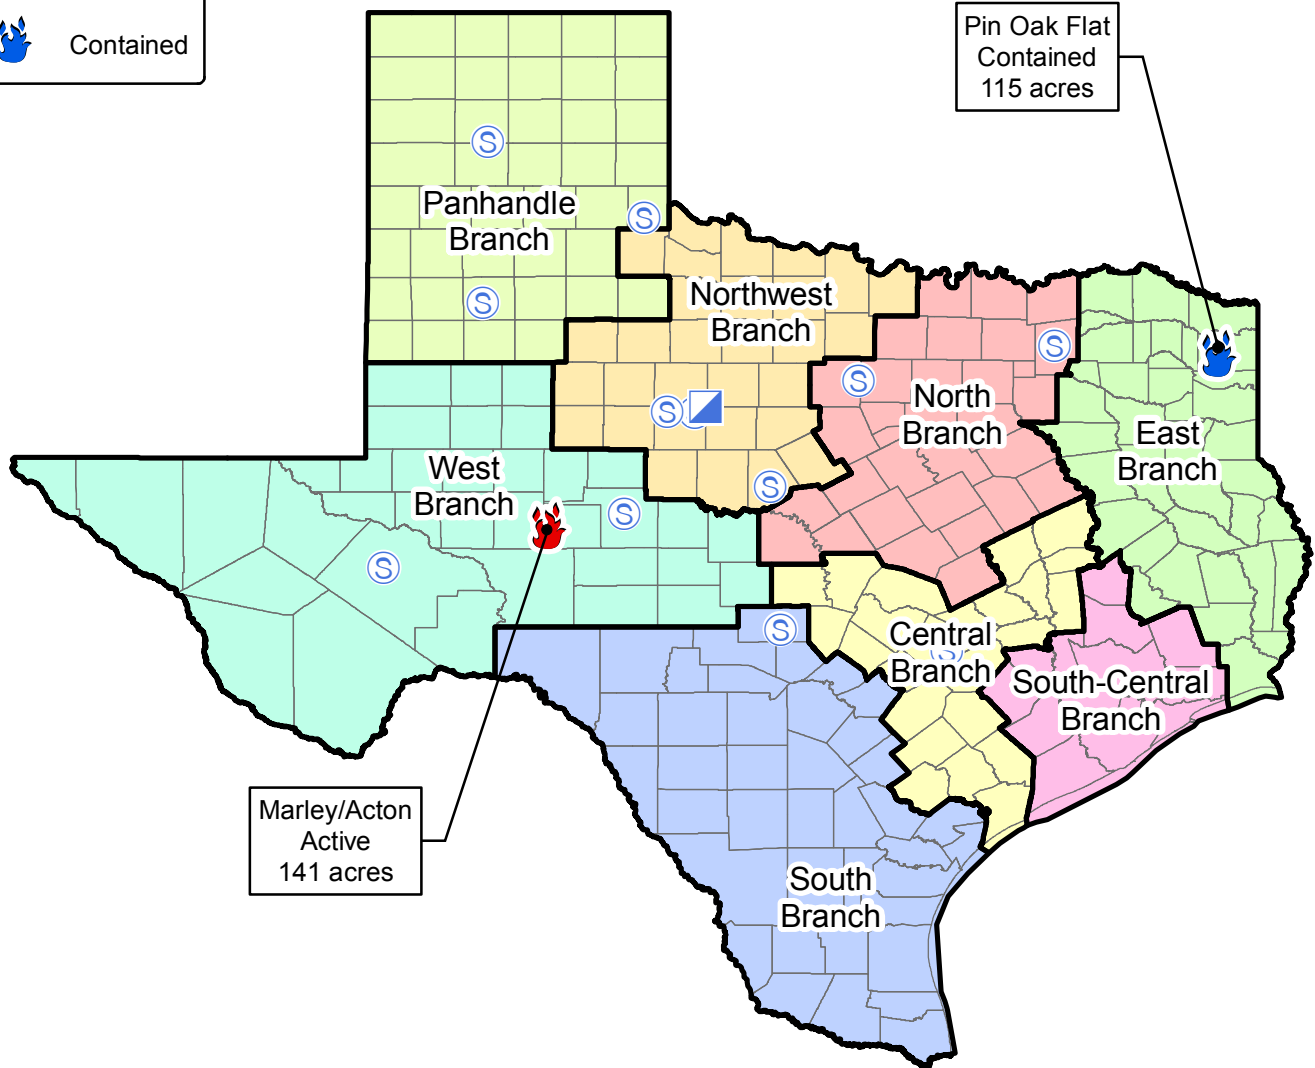

107°W 106°W 105°W 104°W 103°W 102°W 101°W 100°W 99°W 98°W 97°W 96°W 95°W 94°W 93°W

40°N 39°N 38°N 37°N 36°N 35°N 34°N 33°N 32°N 31°N 30°N 29°N 28°N 27°N 26°N 25°N 24°N 23°N 22°N

40°N 39°N 38°N 37°N 36°N 35°N 34°N 33°N 32°N 31°N 30°N 29°N 28°N 27°N 26°N 25°N 24°N 23°N 22°N

**IAP Map**  
 Uncontrolled Fires  
 TX-TXS-18902  
 22 June 2018

-  ICP
-  Staging

Fire status

-  Active
-  Contained

cBeyerhelm - GISS  
 21-Jun-2018 @ 17:22

107°W 106°W 105°W 104°W 103°W 102°W 101°W 100°W 99°W 98°W 97°W 96°W 95°W 94°W 93°W