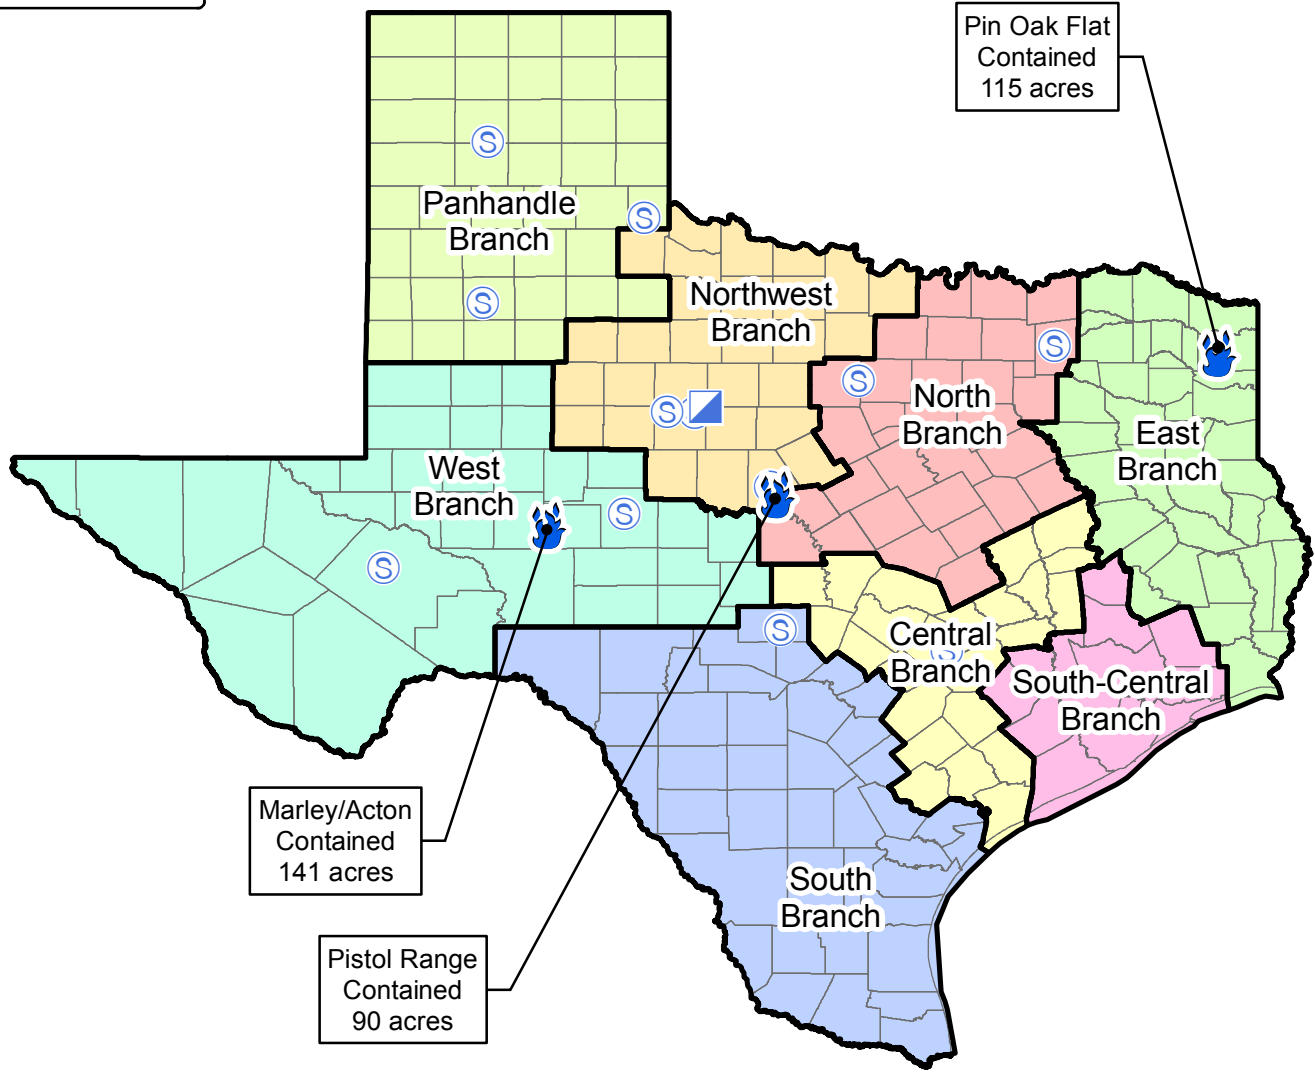

107°W 106°W 105°W 104°W 103°W 102°W 101°W 100°W 99°W 98°W 97°W 96°W 95°W 94°W 93°W

40°N 39°N 38°N 37°N 36°N 35°N 34°N 33°N 32°N 31°N 30°N 29°N 28°N 27°N 26°N 25°N 24°N 23°N 22°N

40°N 39°N 38°N 37°N 36°N 35°N 34°N 33°N 32°N 31°N 30°N 29°N 28°N 27°N 26°N 25°N 24°N 23°N 22°N

IAP Map
 Uncontrolled Fires
 TX-TXS-18902
 23 June 2018

-  ICP
-  Staging

Fire status

-  Contained

cBeyerhelm - GISS
 22-Jun-2018 @ 15:59

107°W 106°W 105°W 104°W 103°W 102°W 101°W 100°W 99°W 98°W 97°W 96°W 95°W 94°W 93°W