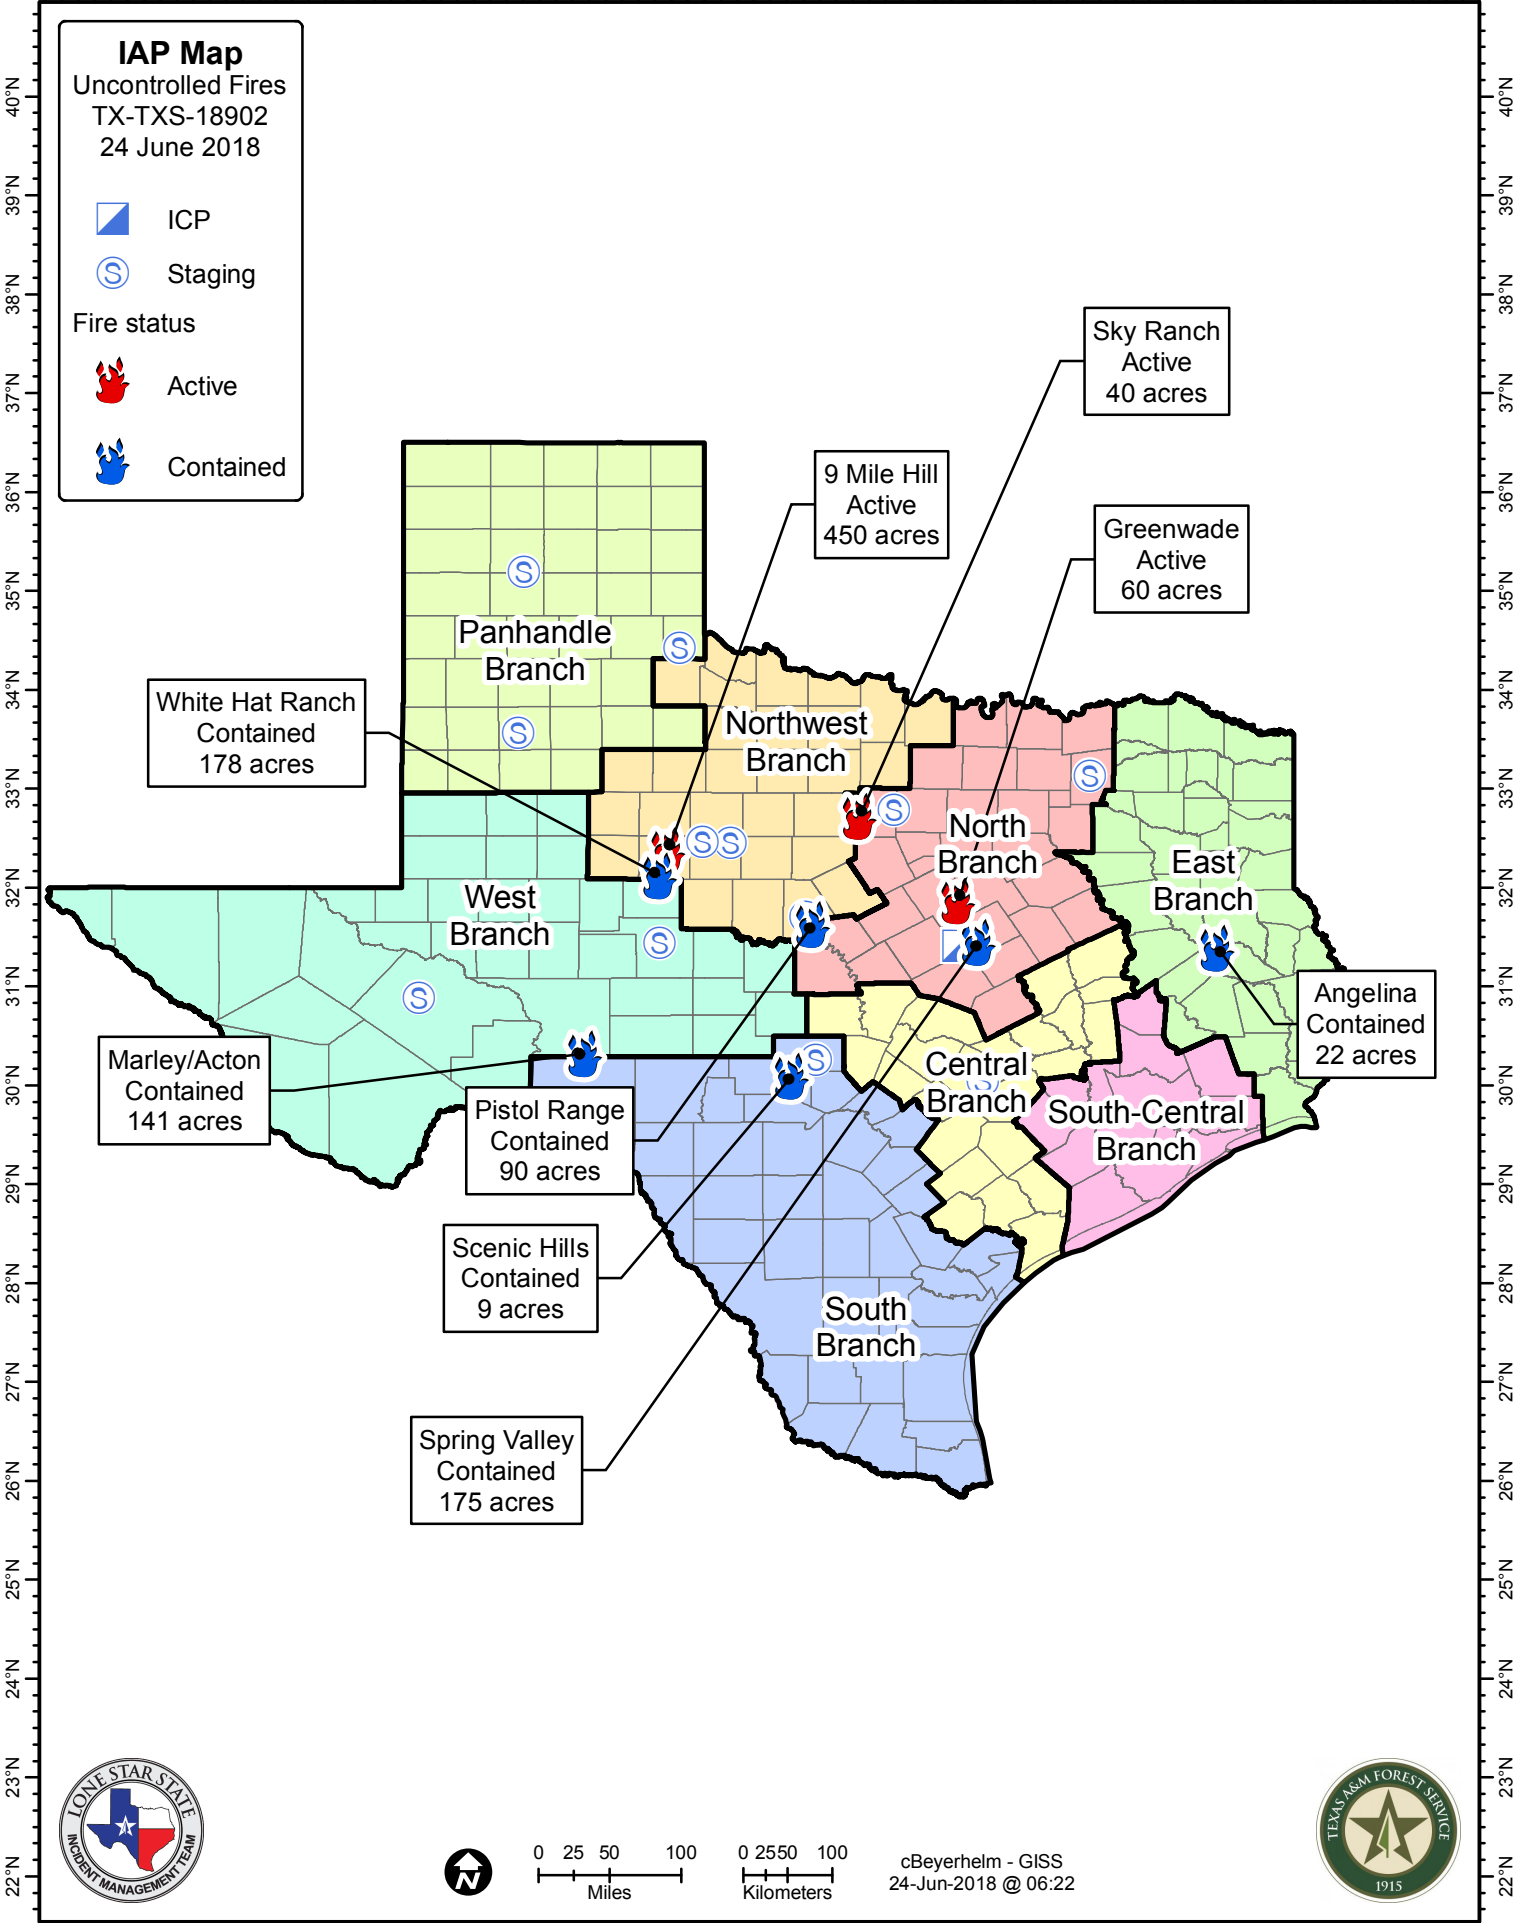

106°W 105°W 104°W 103°W 102°W 101°W 100°W 99°W 98°W 97°W 96°W 95°W 94°W 93°W

cBeyerhelm - GISS  
 24-Jun-2018 @ 06:22

106°W 105°W 104°W 103°W 102°W 101°W 100°W 99°W 98°W 97°W 96°W 95°W 94°W 93°W