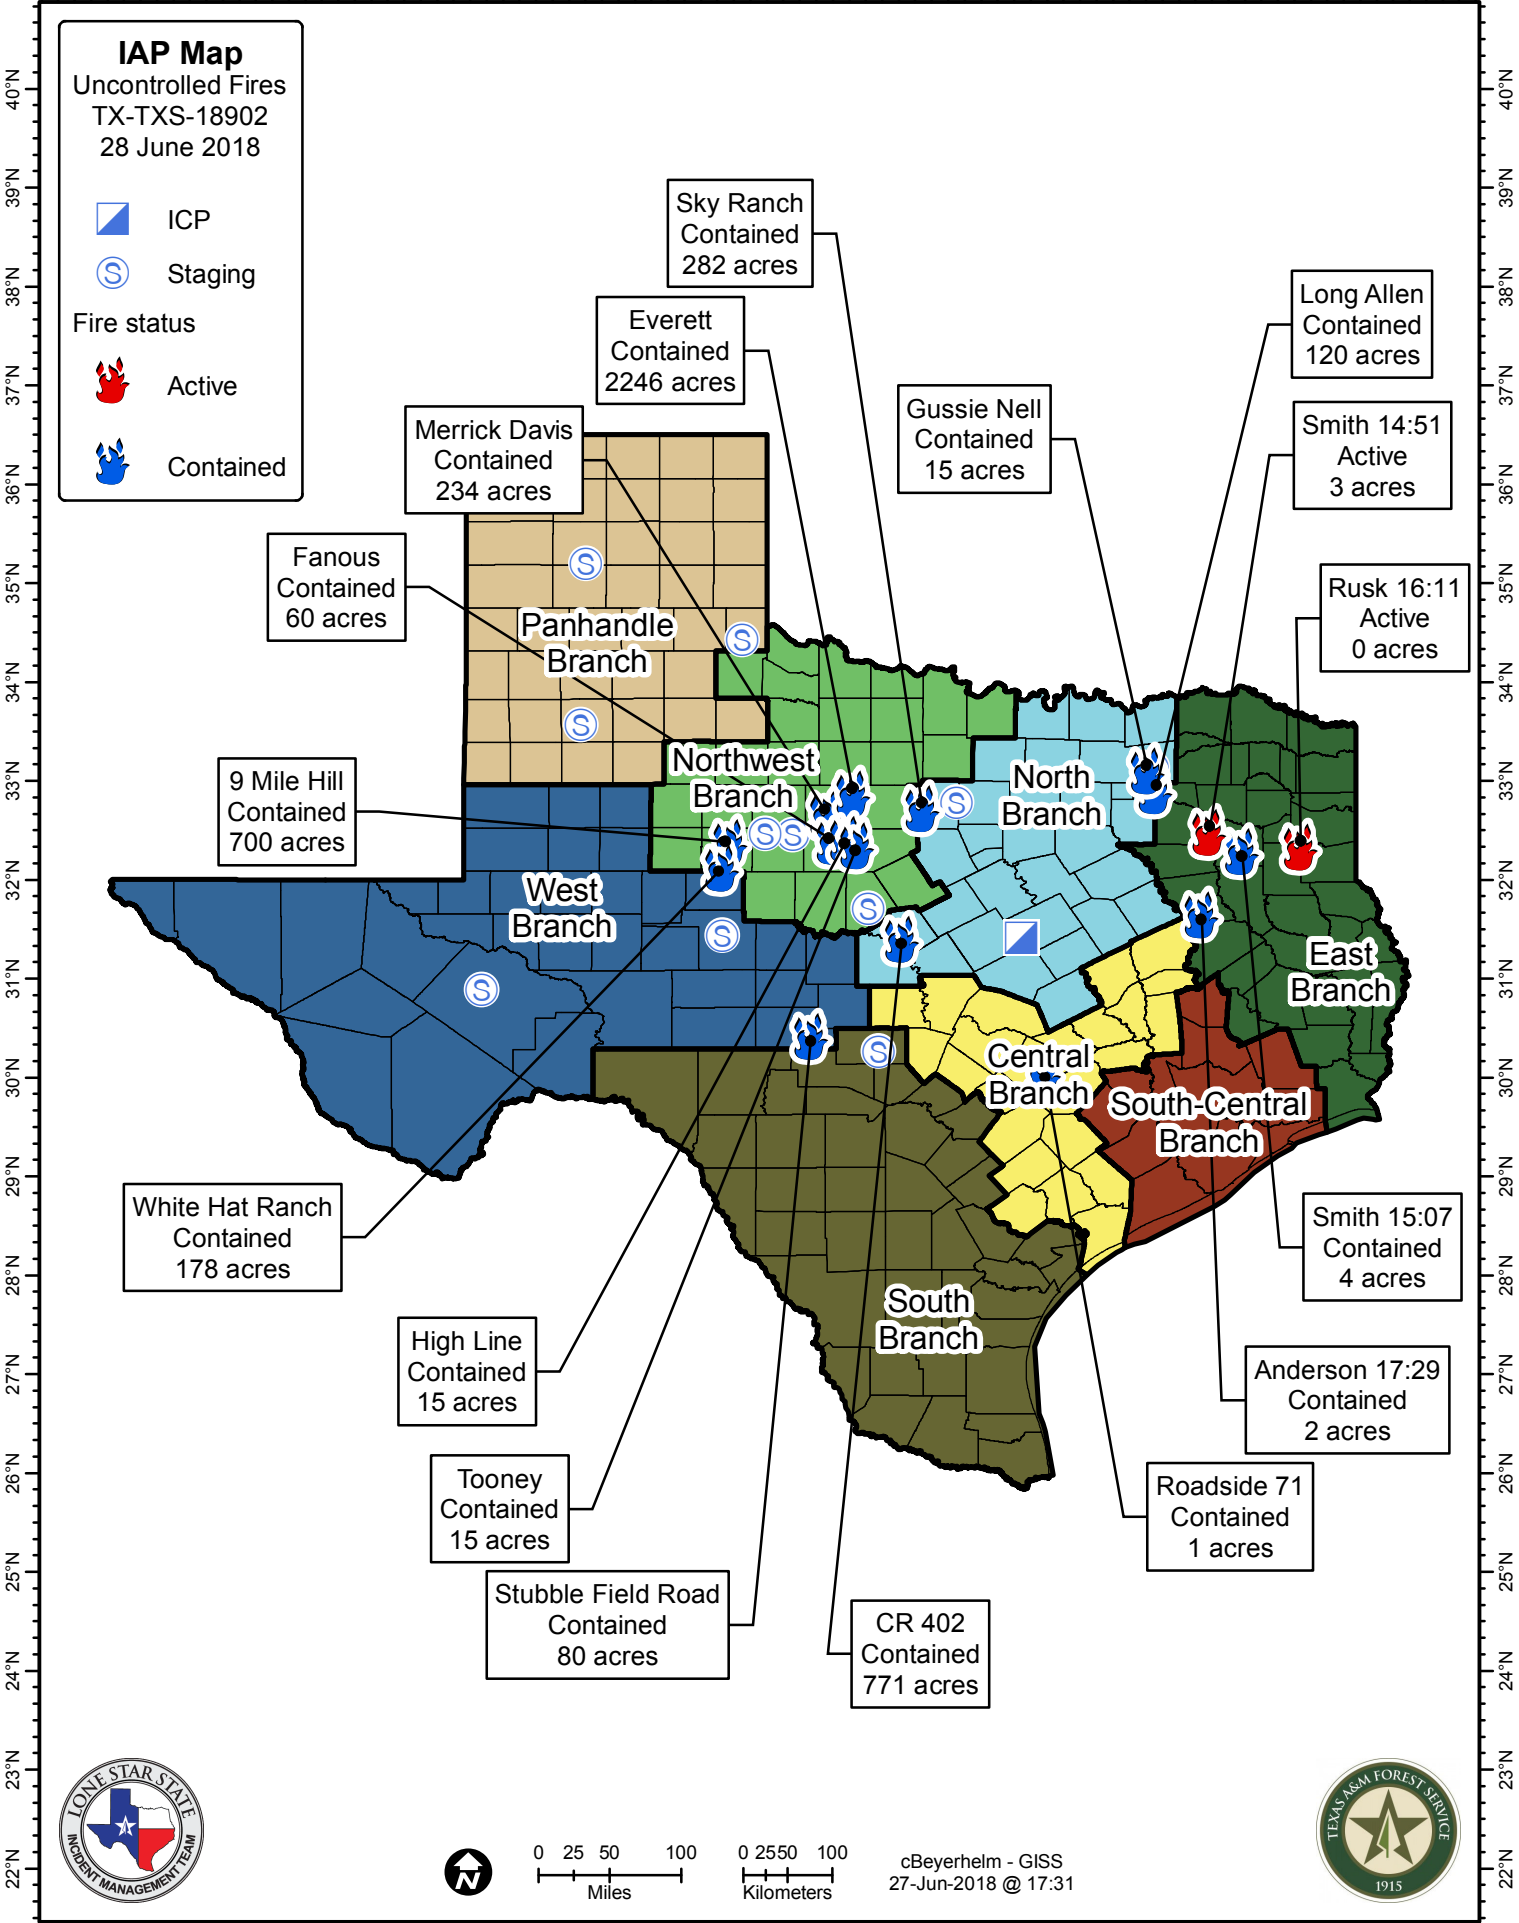

107°W 106°W 105°W 104°W 103°W 102°W 101°W 100°W 99°W 98°W 97°W 96°W 95°W 94°W 93°W

cBeyerhelm - GISS
 27-Jun-2018 @ 17:31

107°W 106°W 105°W 104°W 103°W 102°W 101°W 100°W 99°W 98°W 97°W 96°W 95°W 94°W 93°W