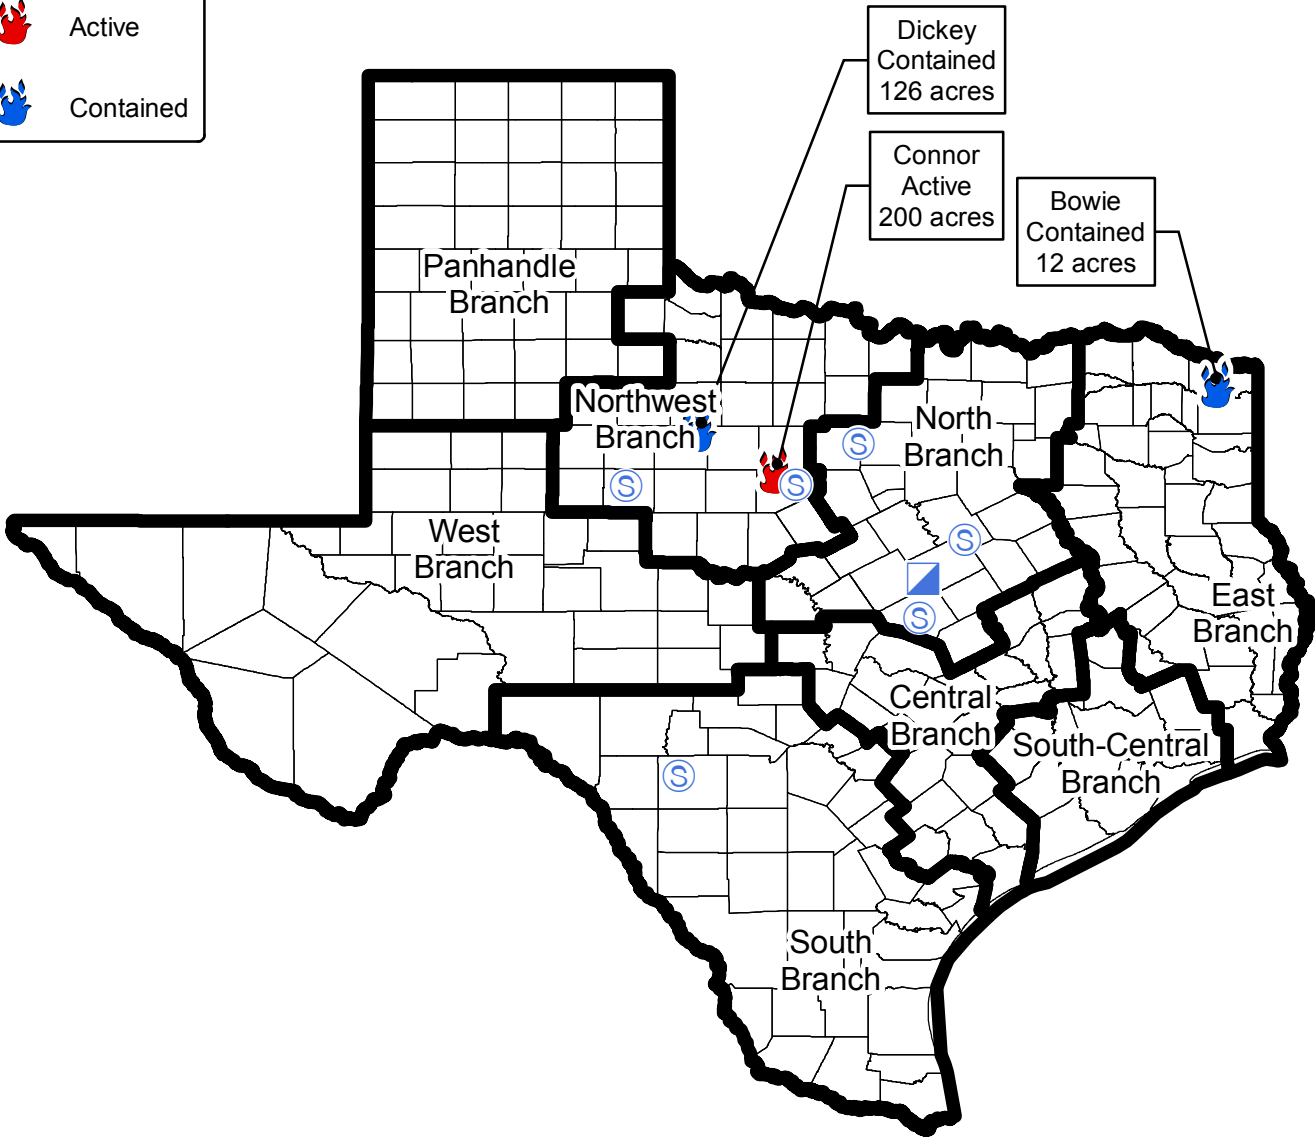

107°W 106°W 105°W 104°W 103°W 102°W 101°W 100°W 99°W 98°W 97°W 96°W 95°W 94°W 93°W

40°N 39°N 38°N 37°N 36°N 35°N 34°N 33°N 32°N 31°N 30°N 29°N 28°N 27°N 26°N 25°N 24°N 23°N 22°N

40°N 39°N 38°N 37°N 36°N 35°N 34°N 33°N 32°N 31°N 30°N 29°N 28°N 27°N 26°N 25°N 24°N 23°N 22°N

**IAP Map**  
TX-TXS-18902  
29 June 2018

-  ICP
-  Staging

Fire status

-  Active
-  Contained

cBeyerhelm - GISS  
28-Jun-2018 @ 18:35

107°W 106°W 105°W 104°W 103°W 102°W 101°W 100°W 99°W 98°W 97°W 96°W 95°W 94°W 93°W