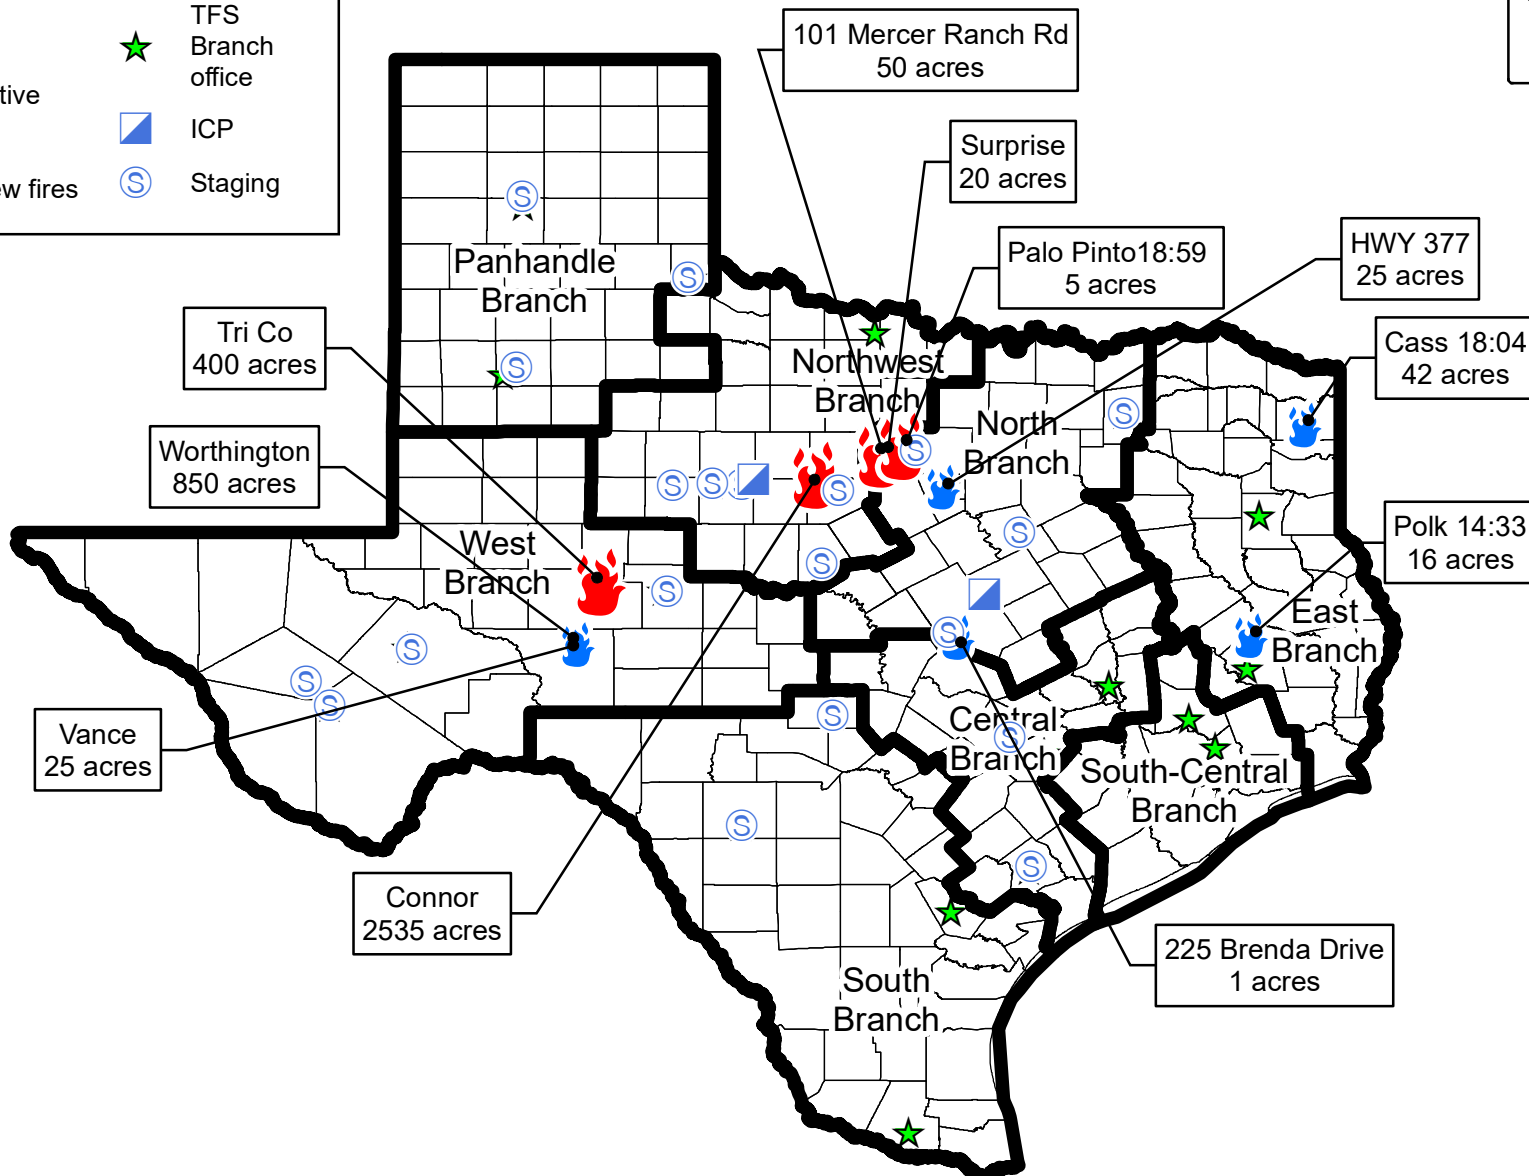

108°W 107°W 106°W 105°W 104°W 103°W 102°W 101°W 100°W 99°W 98°W 97°W 96°W 95°W 94°W 93°W 92°W 91°W 90°W

Legend

Fire status

Active

New fires

TFS
Branch
office

ICP

Staging

IAP Map

Texas Fire Support
TX-TXS-18902
3 July 2018

37°N
36°N
35°N
34°N
33°N
32°N
31°N
30°N
29°N
28°N
27°N
26°N
25°N

37°N
36°N
35°N
34°N
33°N
32°N
31°N
30°N
29°N
28°N
27°N
26°N
25°N

BRobinson - GISS
3-Jul-2018 @ 08:29

108°W 107°W 106°W 105°W 104°W 103°W 102°W 101°W 100°W 99°W 98°W 97°W 96°W 95°W 94°W 93°W 92°W 91°W 90°W