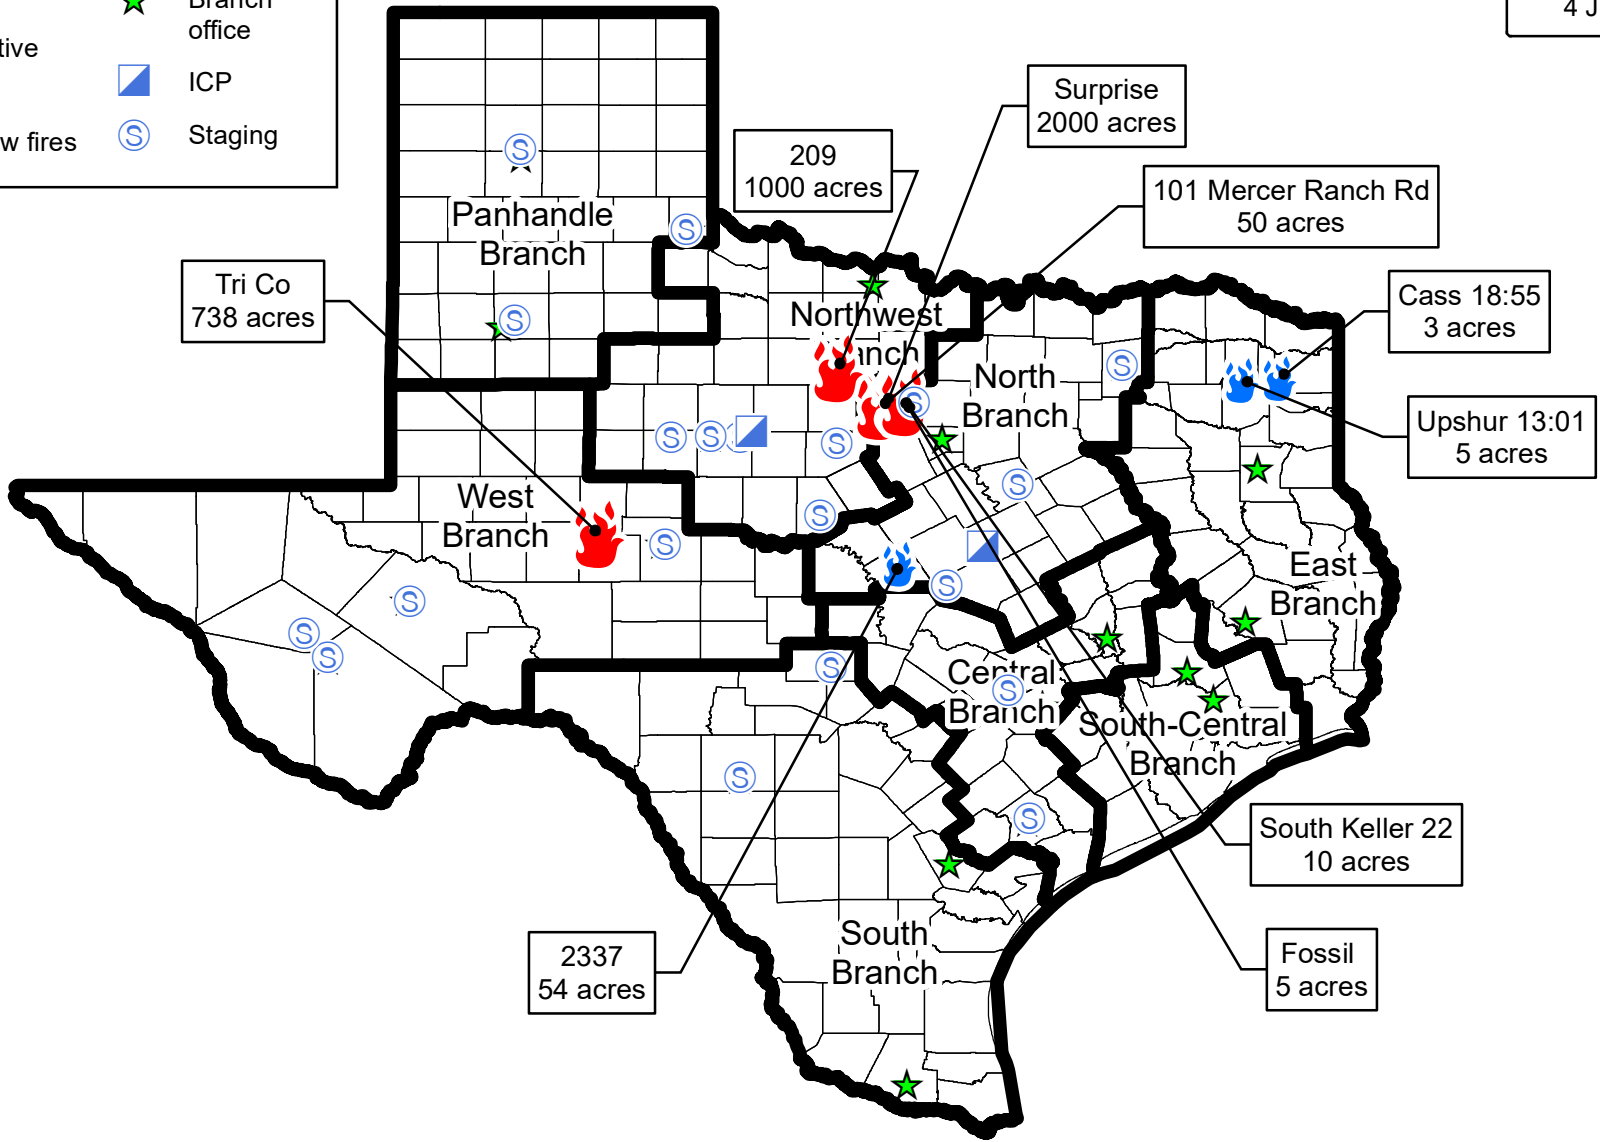

108°W 107°W 106°W 105°W 104°W 103°W 102°W 101°W 100°W 99°W 98°W 97°W 96°W 95°W 94°W 93°W 92°W 91°W 90°W

### Legend

Fire status

Active

New fires

TFS  
Branch  
office

ICP

Staging

### IAP Map

Texas Fire Support  
TX-TXS-18902  
4 July 2018

37°N  
36°N  
35°N  
34°N  
33°N  
32°N  
31°N  
30°N  
29°N  
28°N  
27°N  
26°N  
25°N

37°N  
36°N  
35°N  
34°N  
33°N  
32°N  
31°N  
30°N  
29°N  
28°N  
27°N  
26°N  
25°N

BRobinson - GISS  
4-Jul-2018 @ 08:16

108°W 107°W 106°W 105°W 104°W 103°W 102°W 101°W 100°W 99°W 98°W 97°W 96°W 95°W 94°W 93°W 92°W 91°W 90°W