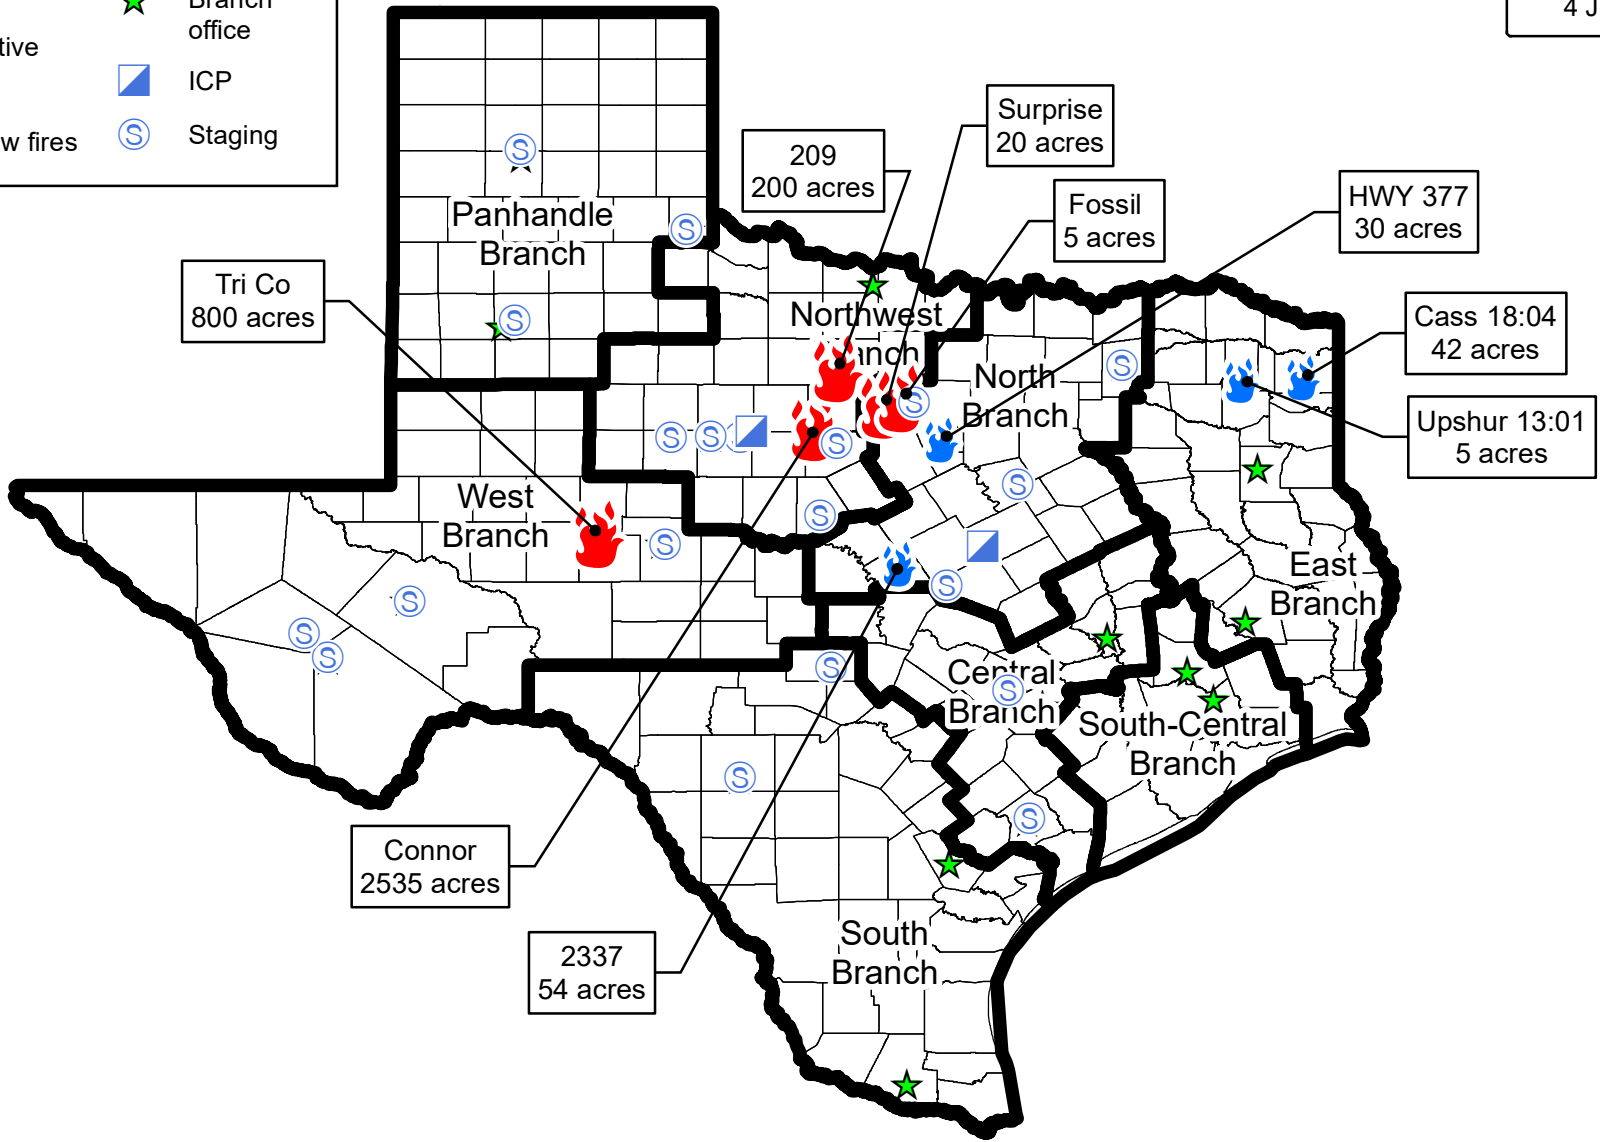

108°W 107°W 106°W 105°W 104°W 103°W 102°W 101°W 100°W 99°W 98°W 97°W 96°W 95°W 94°W 93°W 92°W 91°W 90°W

**Legend**

Fire status

Active

New fires

TFS  
Branch  
office

ICP

Staging

**IAP Map**

Texas Fire Support  
TX-TXS-18902  
4 July 2018

37°N  
36°N  
35°N  
34°N  
33°N  
32°N  
31°N  
30°N  
29°N  
28°N  
27°N  
26°N  
25°N

37°N  
36°N  
35°N  
34°N  
33°N  
32°N  
31°N  
30°N  
29°N  
28°N  
27°N  
26°N  
25°N

BRobinson - GISS  
3-Jul-2018 @ 16:52

108°W 107°W 106°W 105°W 104°W 103°W 102°W 101°W 100°W 99°W 98°W 97°W 96°W 95°W 94°W 93°W 92°W 91°W 90°W