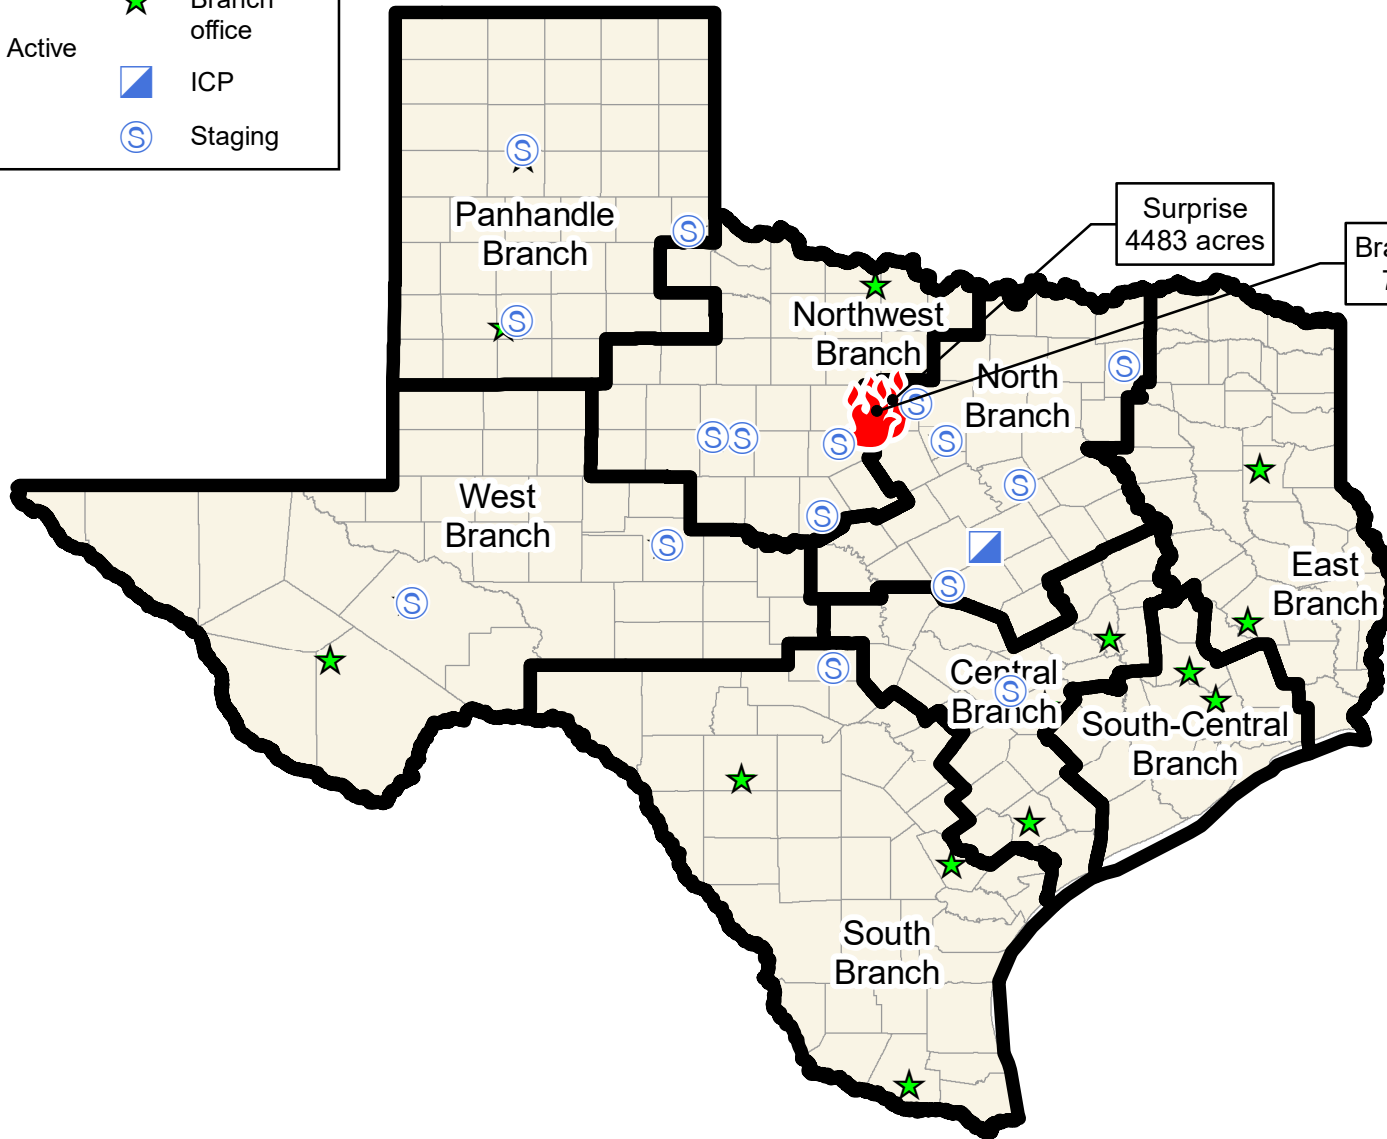

108°W 107°W 106°W 105°W 104°W 103°W 102°W 101°W 100°W 99°W 98°W 97°W 96°W 95°W 94°W 93°W 92°W 91°W 90°W

**Legend**

Fire status

Active

TFS  
Branch  
office

ICP

Staging

**Briefing Map**

Texas Fire Support  
TX-TXS-18902  
8 July 2018

37°N 36°N 35°N 34°N 33°N 32°N 31°N 30°N 29°N 28°N 27°N 26°N 25°N

37°N 36°N 35°N 34°N 33°N 32°N 31°N 30°N 29°N 28°N 27°N 26°N 25°N

108°W 107°W 106°W 105°W 104°W 103°W 102°W 101°W 100°W 99°W 98°W 97°W 96°W 95°W 94°W 93°W 92°W 91°W 90°W

0 25 50 100  
Miles

0 25 50 100  
Kilometers

BPlunkett- GISS  
8-Jul-2018 @ 07:48