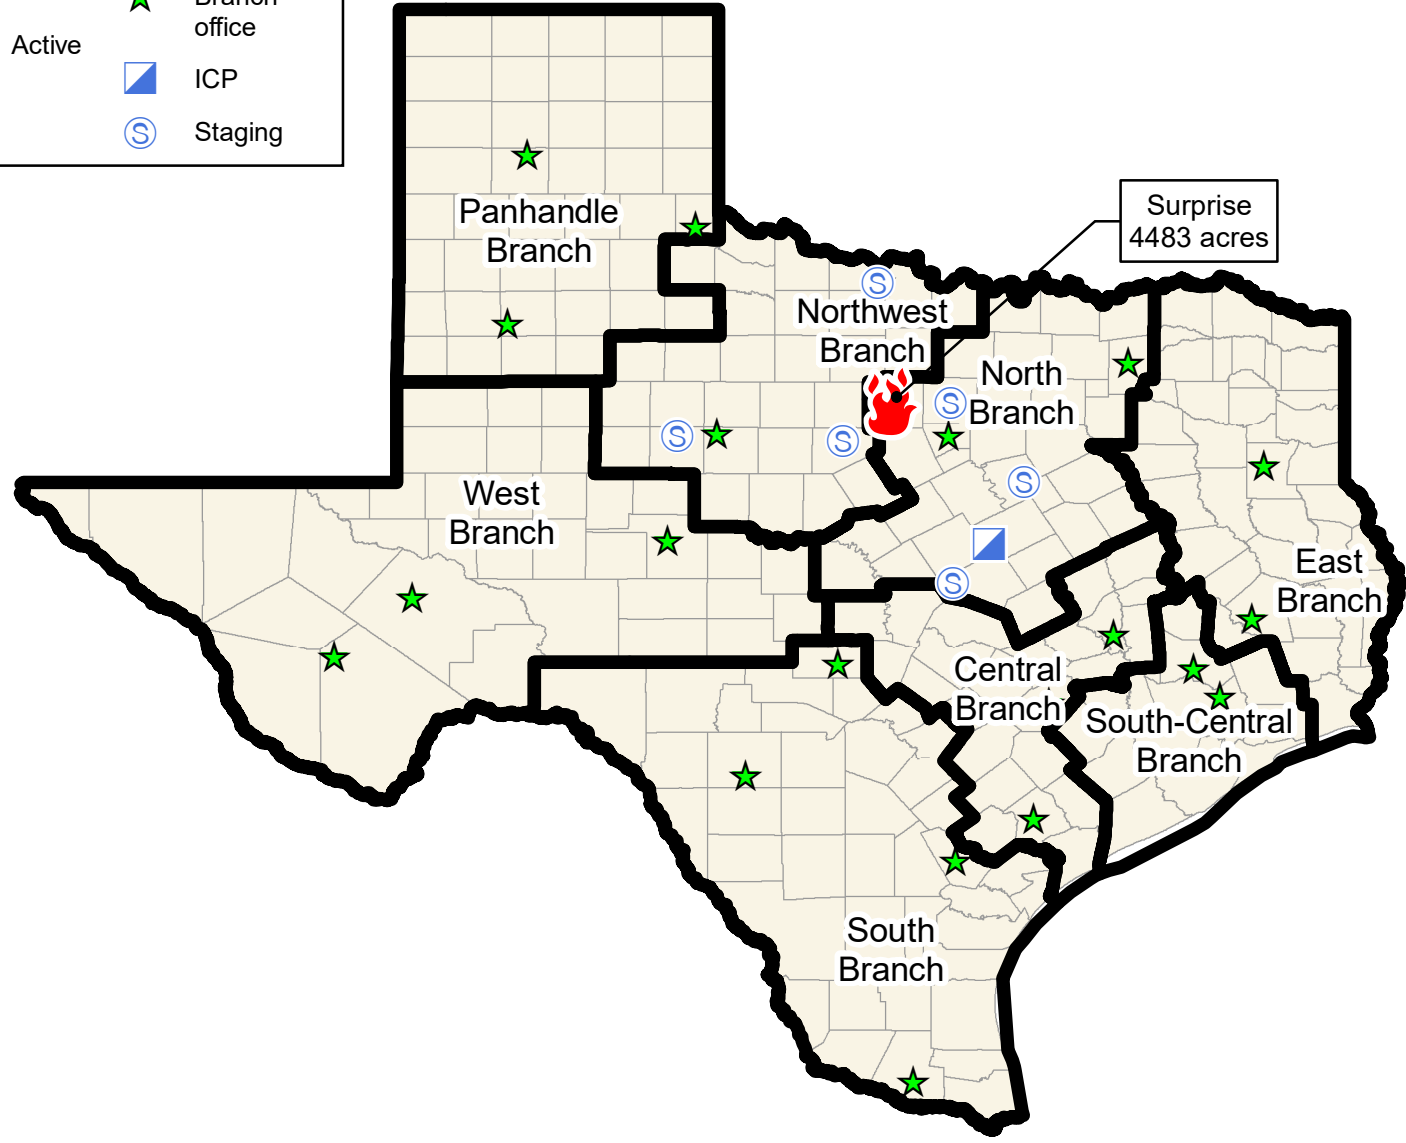

108°W 107°W 106°W 105°W 104°W 103°W 102°W 101°W 100°W 99°W 98°W 97°W 96°W 95°W 94°W 93°W 92°W 91°W 90°W

Legend

Fire status

Active

TFS
Branch
office

ICP

Staging

IAP Map
Texas Fire Support
TX-TXS-18902
10 July 2018

37°N
36°N
35°N
34°N
33°N
32°N
31°N
30°N
29°N
28°N
27°N
26°N
25°N

37°N
36°N
35°N
34°N
33°N
32°N
31°N
30°N
29°N
28°N
27°N
26°N
25°N

Ben Plunkett- GISS
9-Jul-2018 @ 16:27

108°W 107°W 106°W 105°W 104°W 103°W 102°W 101°W 100°W 99°W 98°W 97°W 96°W 95°W 94°W 93°W 92°W 91°W 90°W