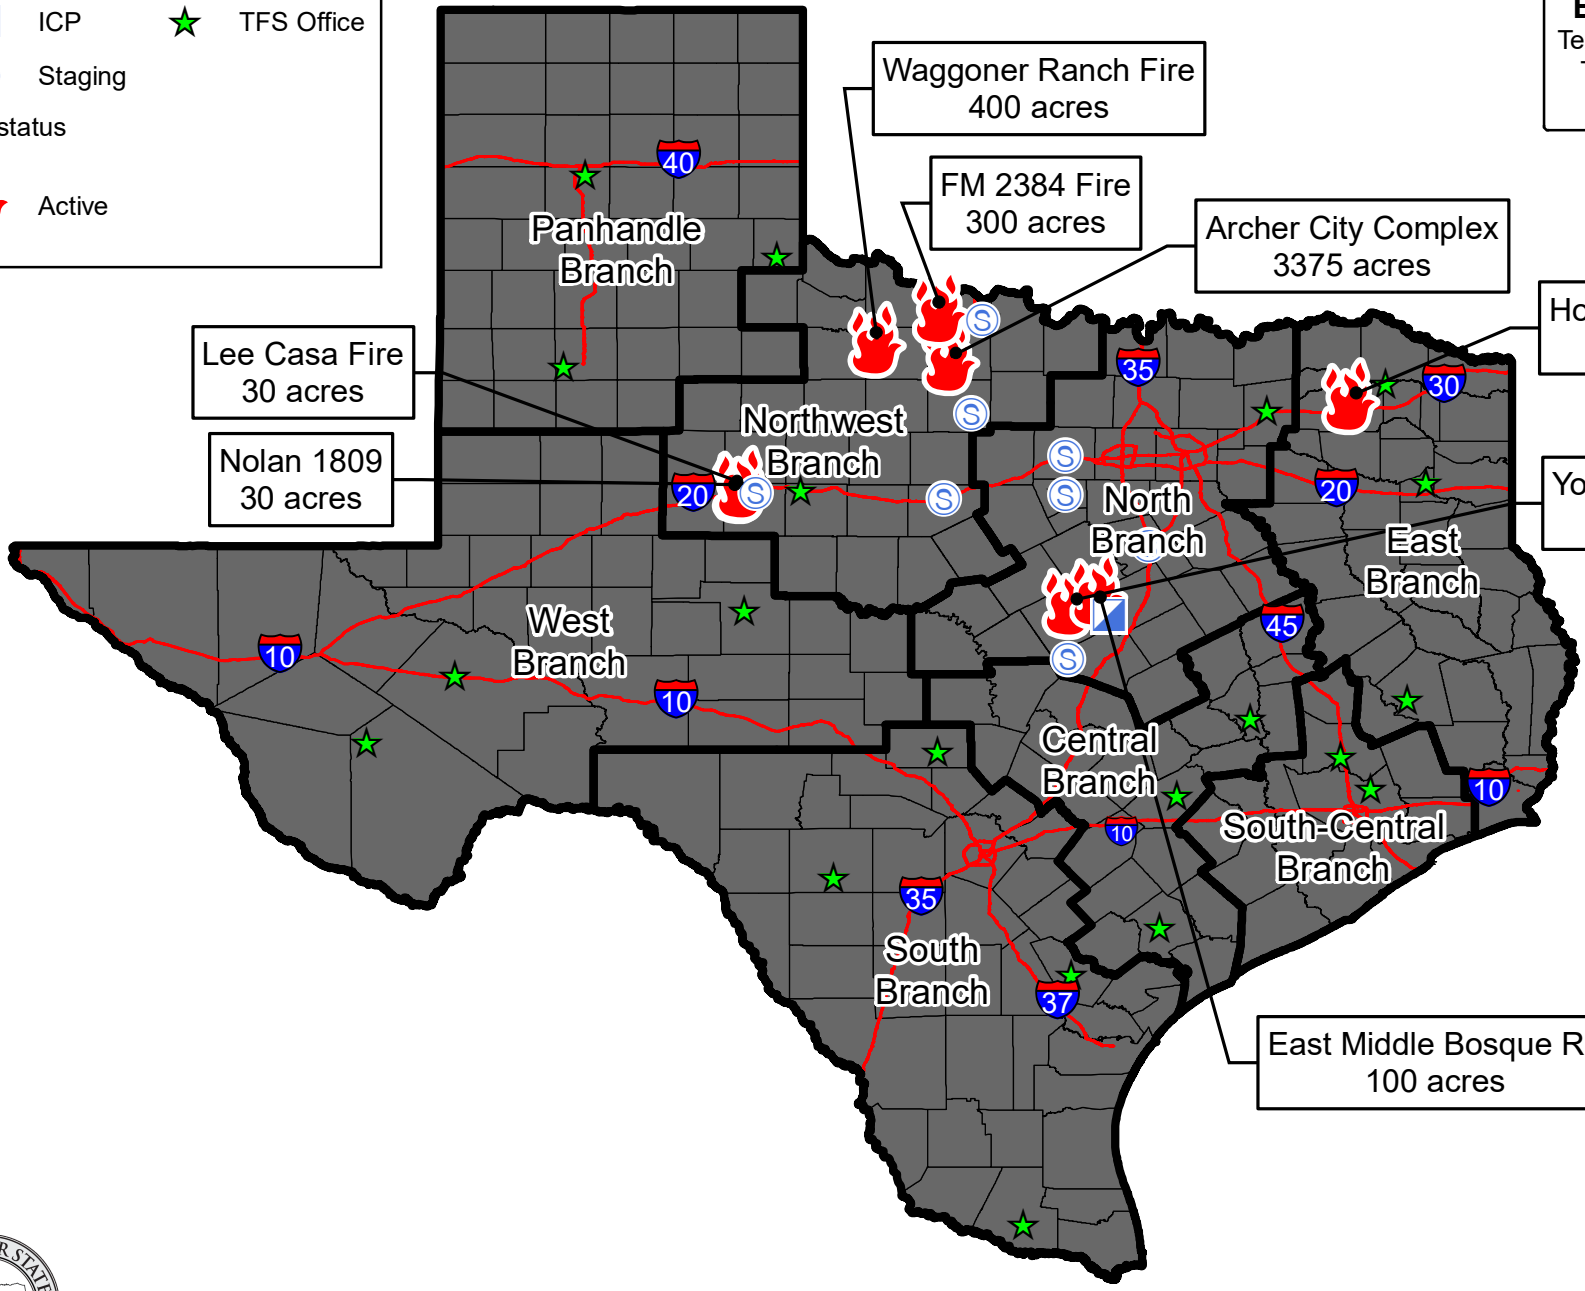

107°W 106°W 105°W 104°W 103°W 102°W 101°W 100°W 99°W 98°W 97°W 96°W 95°W 94°W 93°W 92°W

 ICP  TFS Office
 Staging
Fire status
 Active

Briefing Map
 Texas Fire Support
 TX-TXS-18902
 17 July 2018

36°N 35°N 34°N 33°N 32°N 31°N 30°N 29°N 28°N 27°N 26°N 25°N

36°N 35°N 34°N 33°N 32°N 31°N 30°N 29°N 28°N 27°N 26°N 25°N

BPlunkett- GISS
 17-Jul-2018 @ 07:13

107°W 106°W 105°W 104°W 103°W 102°W 101°W 100°W 99°W 98°W 97°W 96°W 95°W 94°W 93°W 92°W