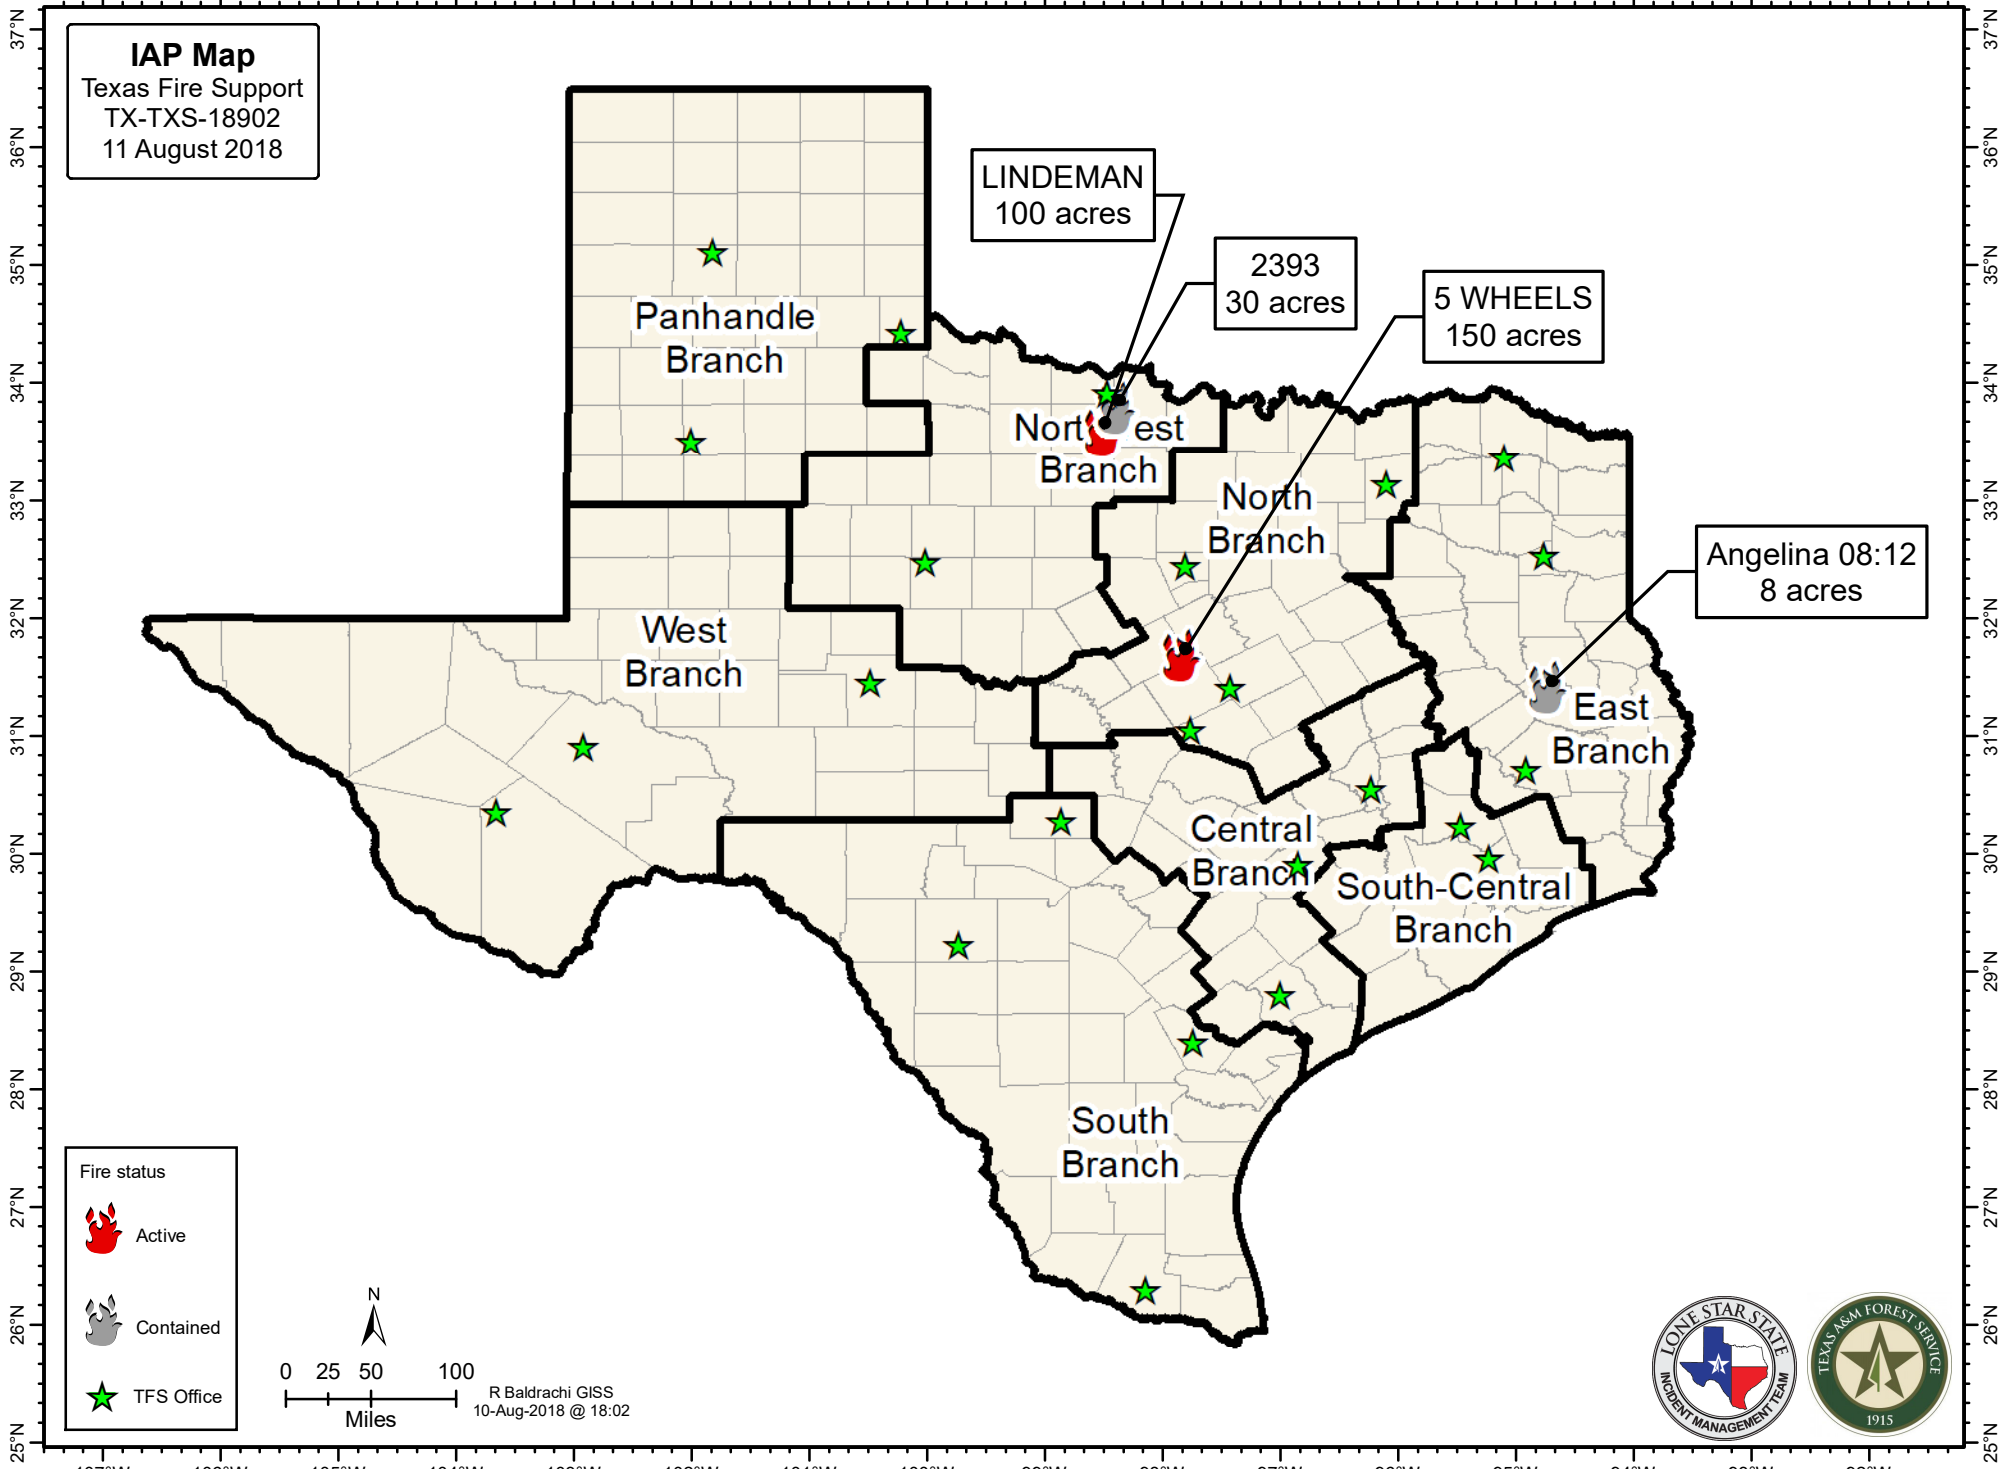

107°W 106°W 105°W 104°W 103°W 102°W 101°W 100°W 99°W 98°W 97°W 96°W 95°W 94°W 93°W 92°W

**IAP Map**  
Texas Fire Support  
TX-TXS-18902  
11 August 2018

Fire status

-  Active
-  Contained
-  TFS Office

R Baldrachi GISS  
10-Aug-2018 @ 18:02

107°W 106°W 105°W 104°W 103°W 102°W 101°W 100°W 99°W 98°W 97°W 96°W 95°W 94°W 93°W 92°W

25°N 26°N 27°N 28°N 29°N 30°N 31°N 32°N 33°N 34°N 35°N 36°N 37°N