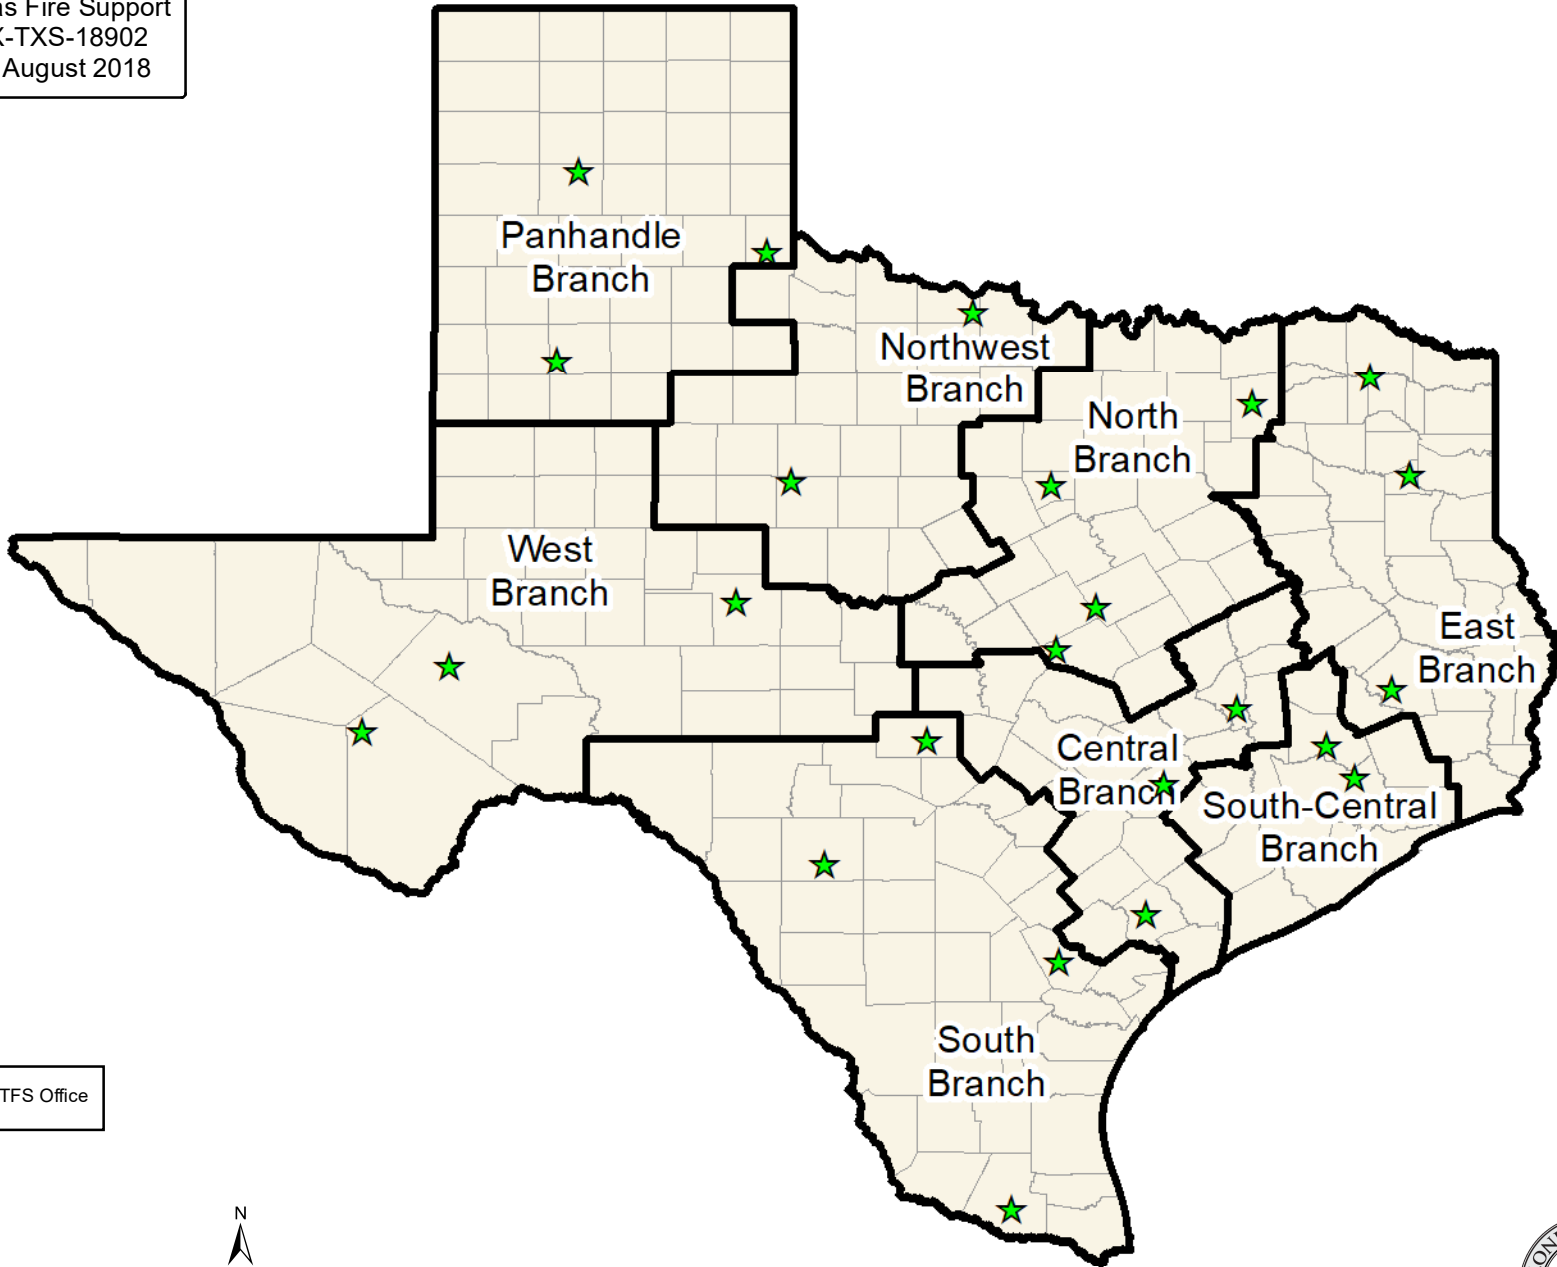

107°W 106°W 105°W 104°W 103°W 102°W 101°W 100°W 99°W 98°W 97°W 96°W 95°W 94°W 93°W 92°W

37°N  
36°N  
35°N  
34°N  
33°N  
32°N  
31°N  
30°N  
29°N  
28°N  
27°N  
26°N  
25°N

37°N  
36°N  
35°N  
34°N  
33°N  
32°N  
31°N  
30°N  
29°N  
28°N  
27°N  
26°N  
25°N

**IAP Map**  
Texas Fire Support  
TX-TXS-18902  
12 August 2018

★ TFS Office

R Baldrachi GISS  
11-Aug-2018 @ 18:09

107°W 106°W 105°W 104°W 103°W 102°W 101°W 100°W 99°W 98°W 97°W 96°W 95°W 94°W 93°W 92°W