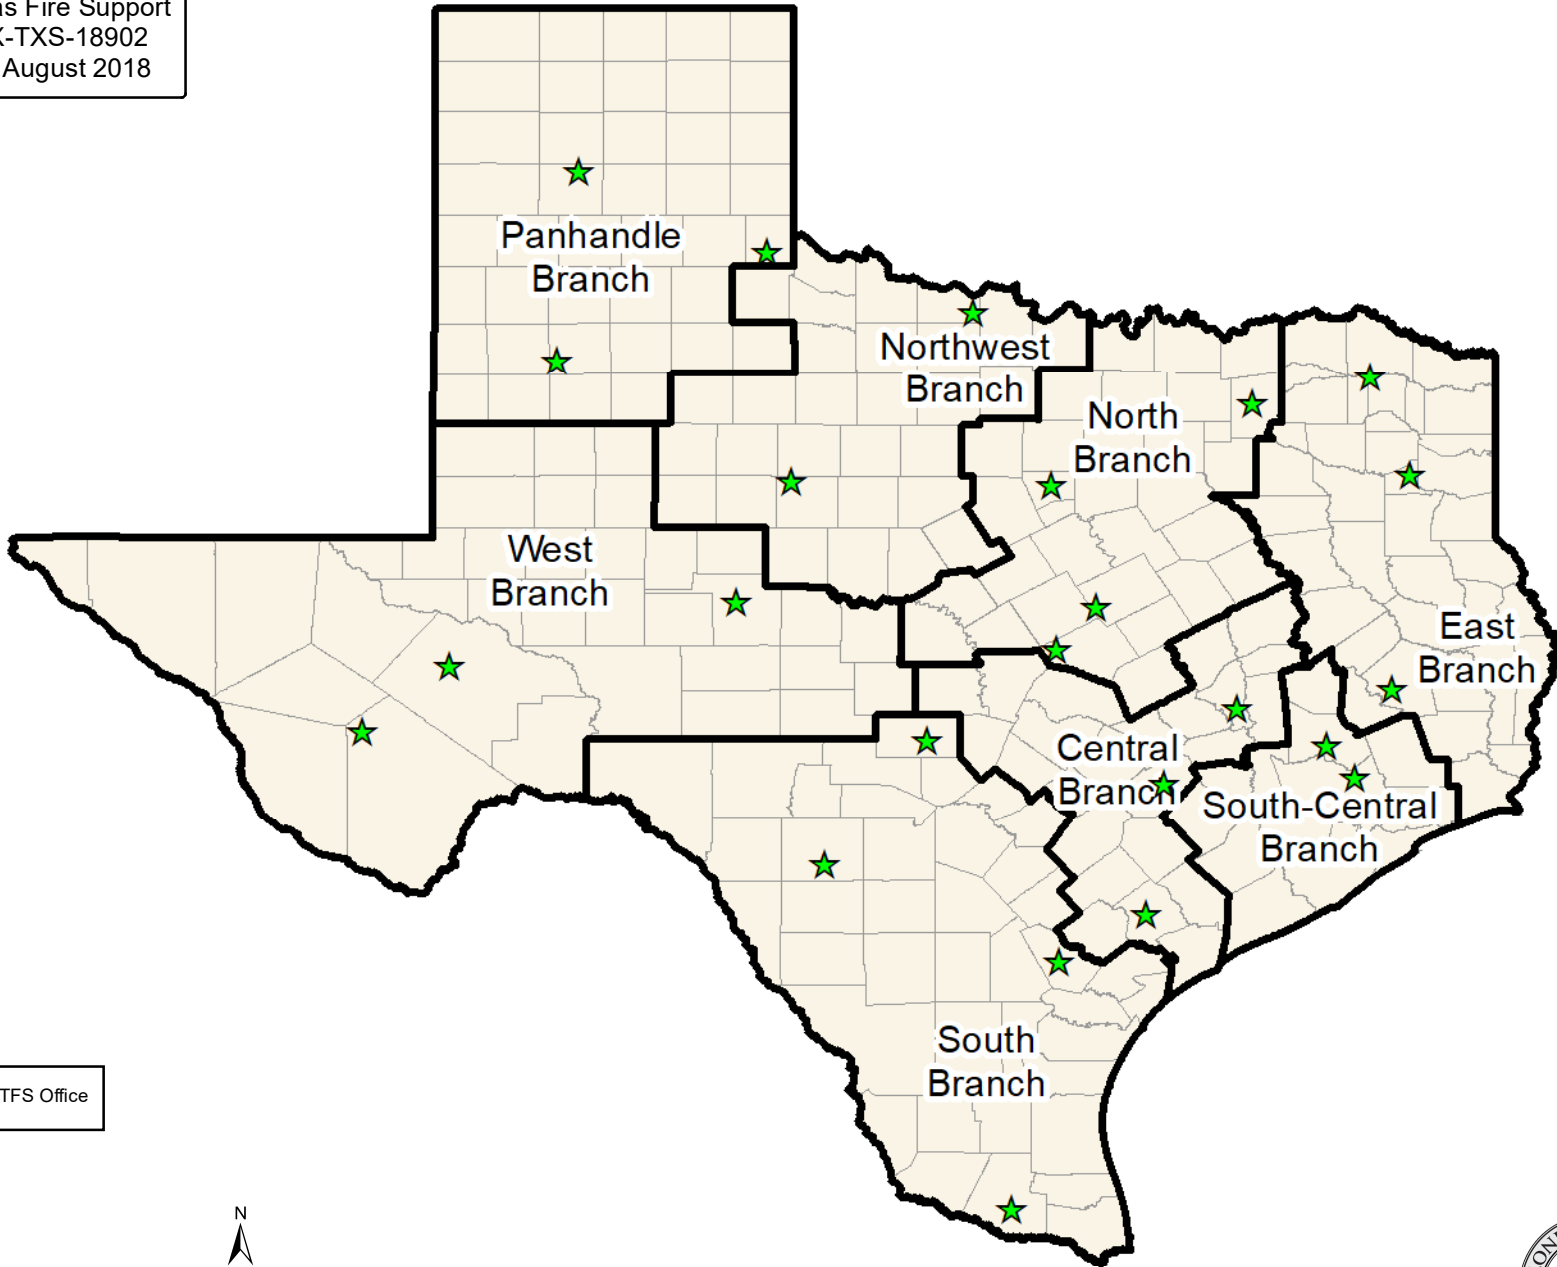

107°W 106°W 105°W 104°W 103°W 102°W 101°W 100°W 99°W 98°W 97°W 96°W 95°W 94°W 93°W 92°W

37°N 36°N 35°N 34°N 33°N 32°N 31°N 30°N 29°N 28°N 27°N 26°N 25°N

37°N 36°N 35°N 34°N 33°N 32°N 31°N 30°N 29°N 28°N 27°N 26°N 25°N

**IAP Map**  
Texas Fire Support  
TX-TXS-18902  
13 August 2018

★ TFS Office

R Baldrachi GISS  
12-Aug-2018 @ 17:20

107°W 106°W 105°W 104°W 103°W 102°W 101°W 100°W 99°W 98°W 97°W 96°W 95°W 94°W 93°W 92°W