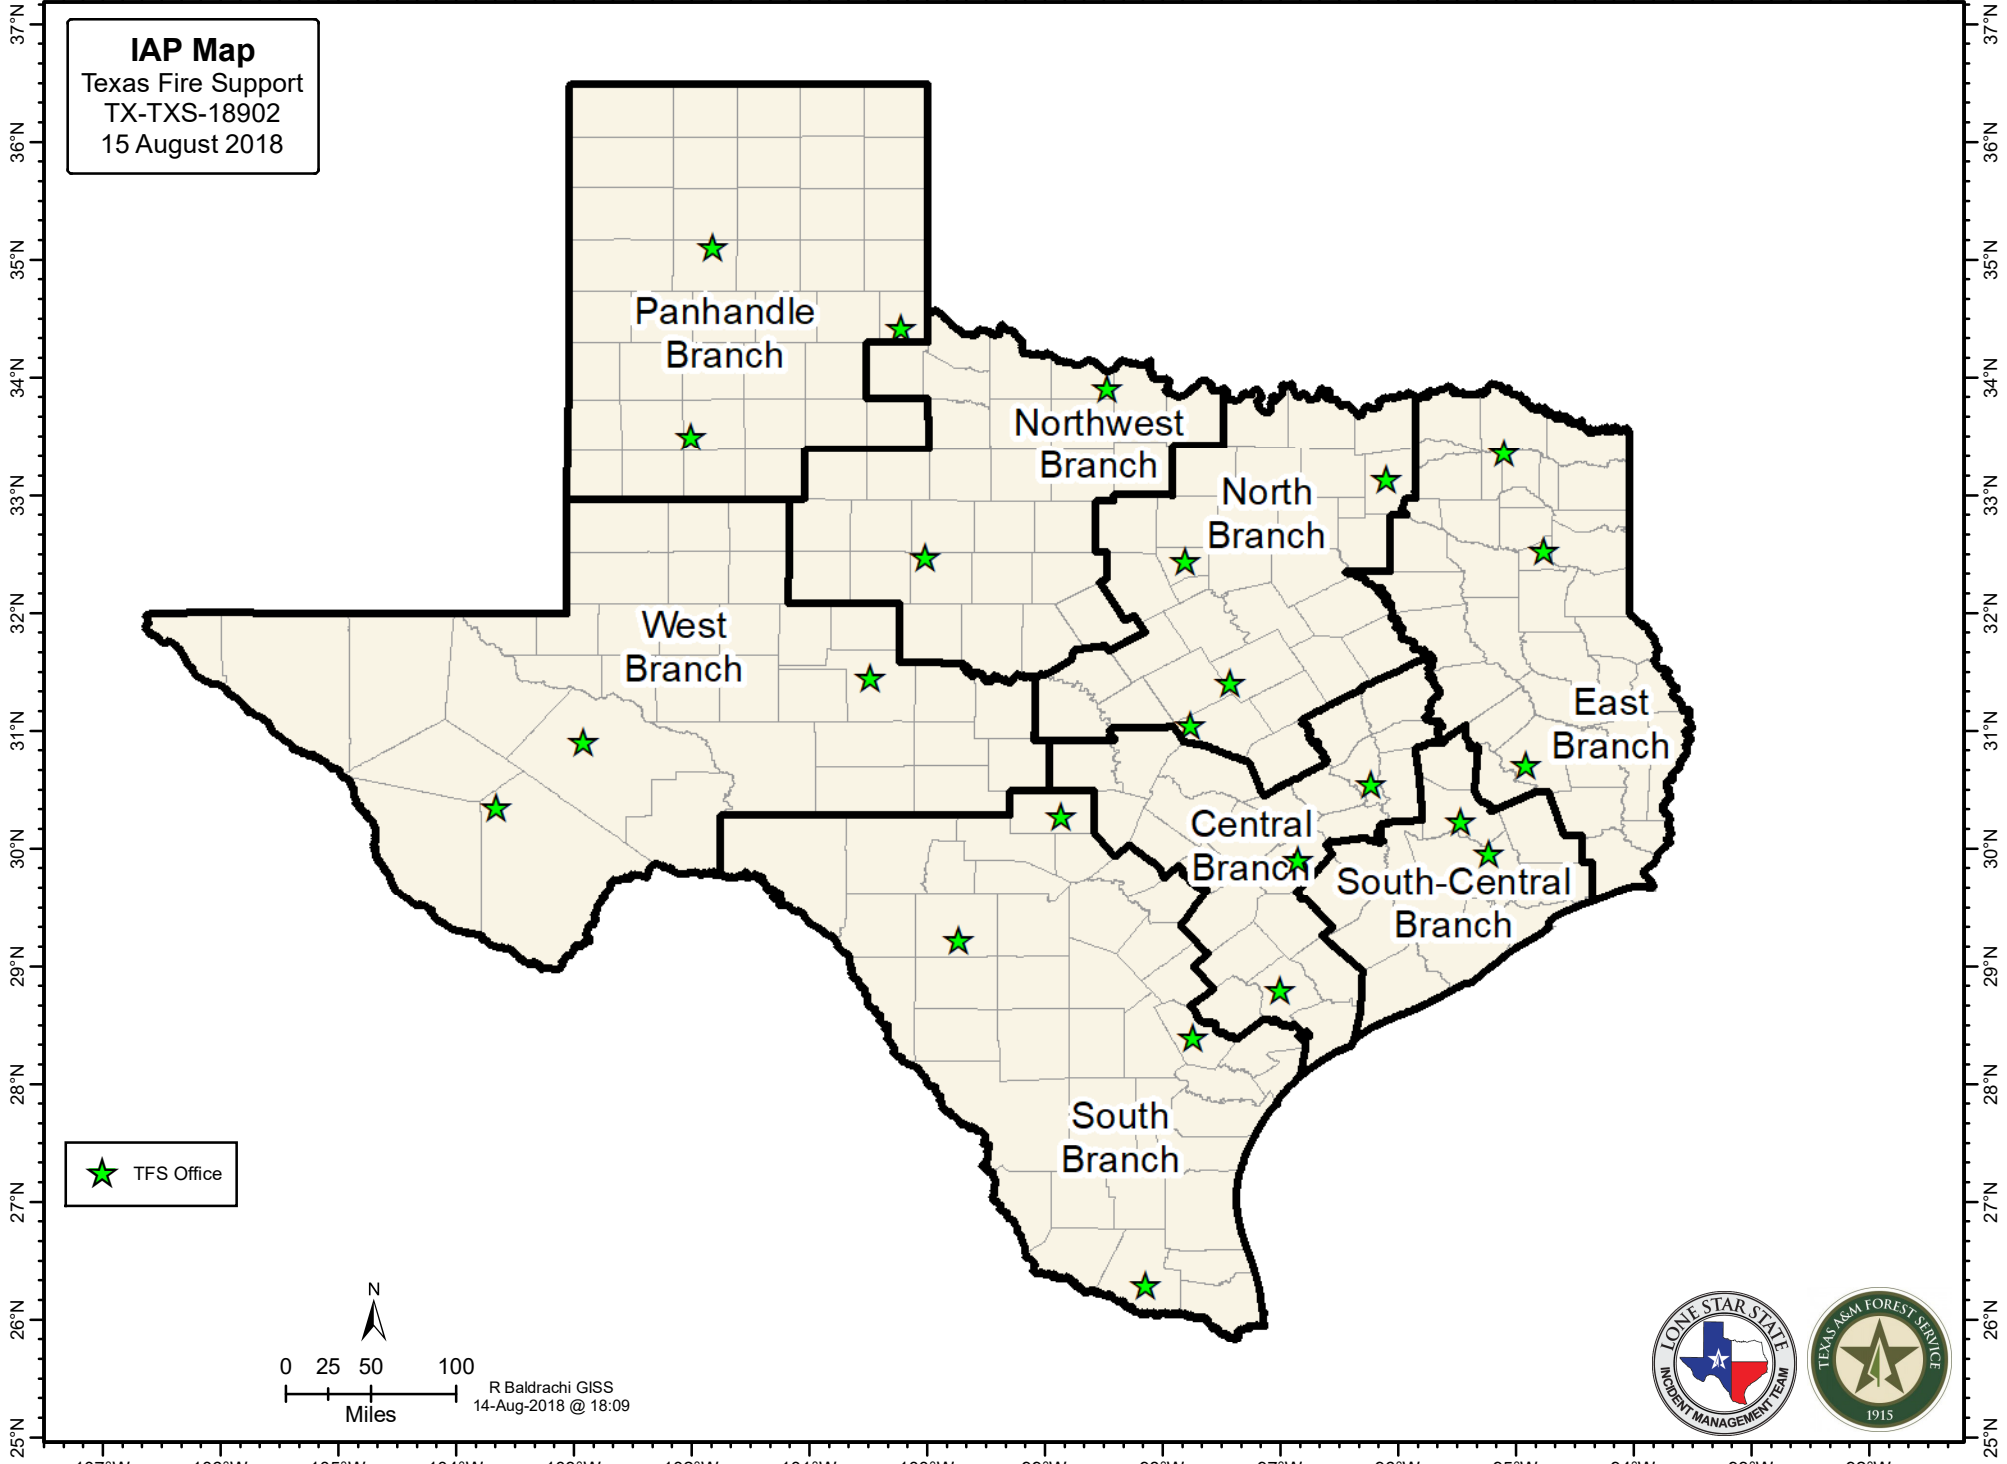

107°W 106°W 105°W 104°W 103°W 102°W 101°W 100°W 99°W 98°W 97°W 96°W 95°W 94°W 93°W 92°W

IAP Map
Texas Fire Support
TX-TXS-18902
15 August 2018

★ TFS Office

R Baldrachi GISS
14-Aug-2018 @ 18:09

107°W 106°W 105°W 104°W 103°W 102°W 101°W 100°W 99°W 98°W 97°W 96°W 95°W 94°W 93°W 92°W

37°N
36°N
35°N
34°N
33°N
32°N
31°N
30°N
29°N
28°N
27°N
26°N
25°N

37°N
36°N
35°N
34°N
33°N
32°N
31°N
30°N
29°N
28°N
27°N
26°N
25°N