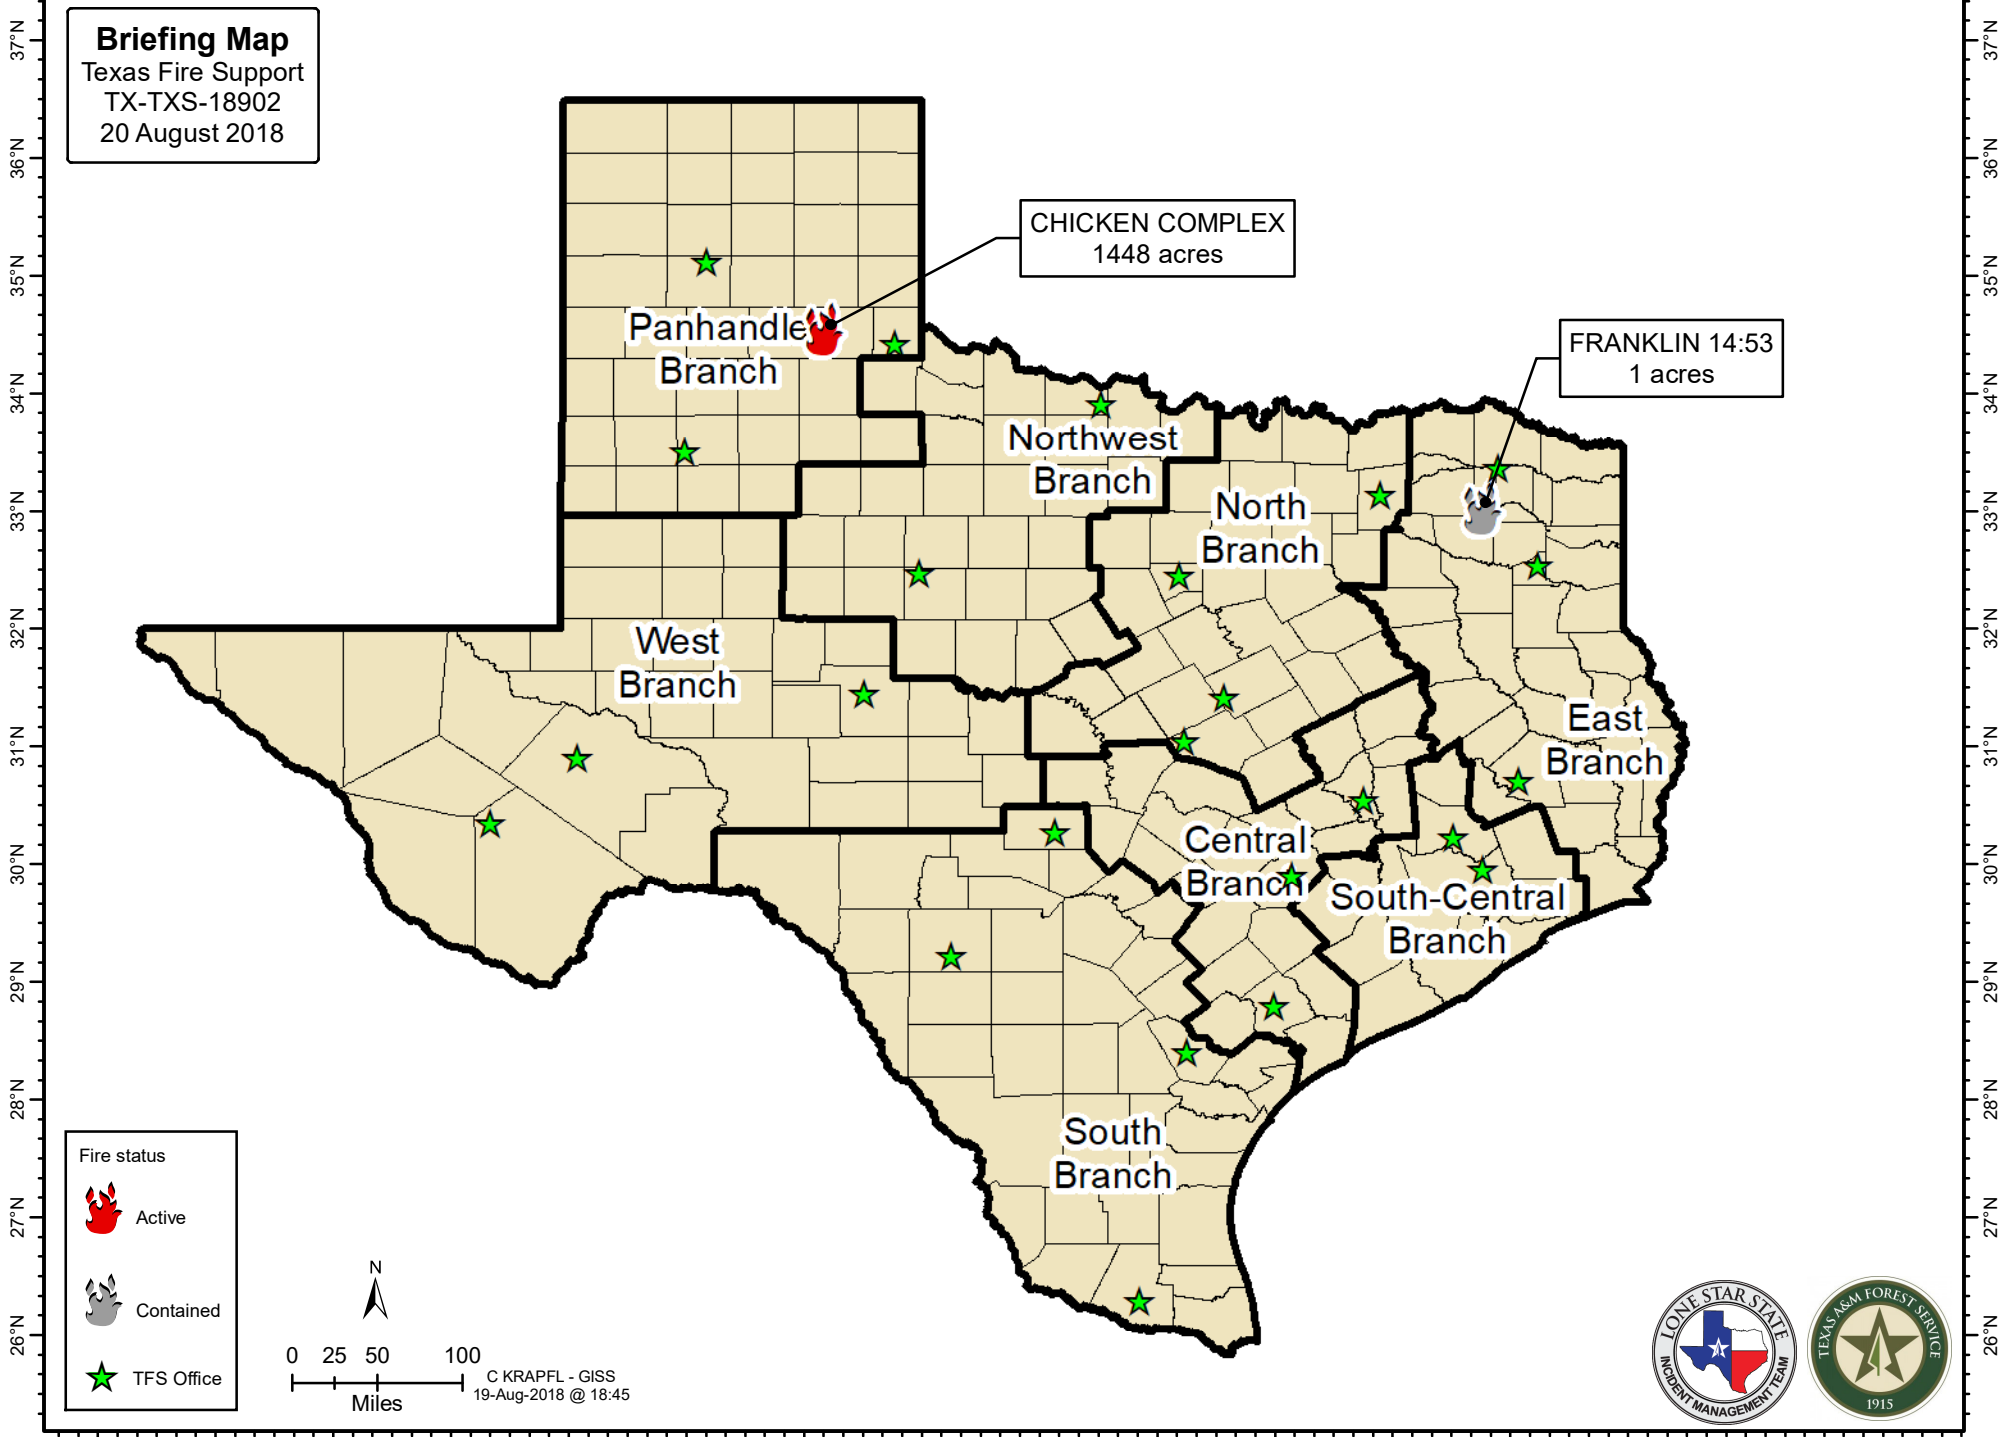

107°W 106°W 105°W 104°W 103°W 102°W 101°W 100°W 99°W 98°W 97°W 96°W 95°W 94°W 93°W 92°W

**Briefing Map**  
Texas Fire Support  
TX-TXS-18902  
20 August 2018

107°W 106°W 105°W 104°W 103°W 102°W 101°W 100°W 99°W 98°W 97°W 96°W 95°W 94°W 93°W 92°W

37°N  
36°N  
35°N  
34°N  
33°N  
32°N  
31°N  
30°N  
29°N  
28°N  
27°N  
26°N

37°N  
36°N  
35°N  
34°N  
33°N  
32°N  
31°N  
30°N  
29°N  
28°N  
27°N  
26°N

Fire status

- Active
- Contained
- TFS Office

0 25 50 100  
Miles

C KRAPFL - GISS  
19-Aug-2018 @ 18:45