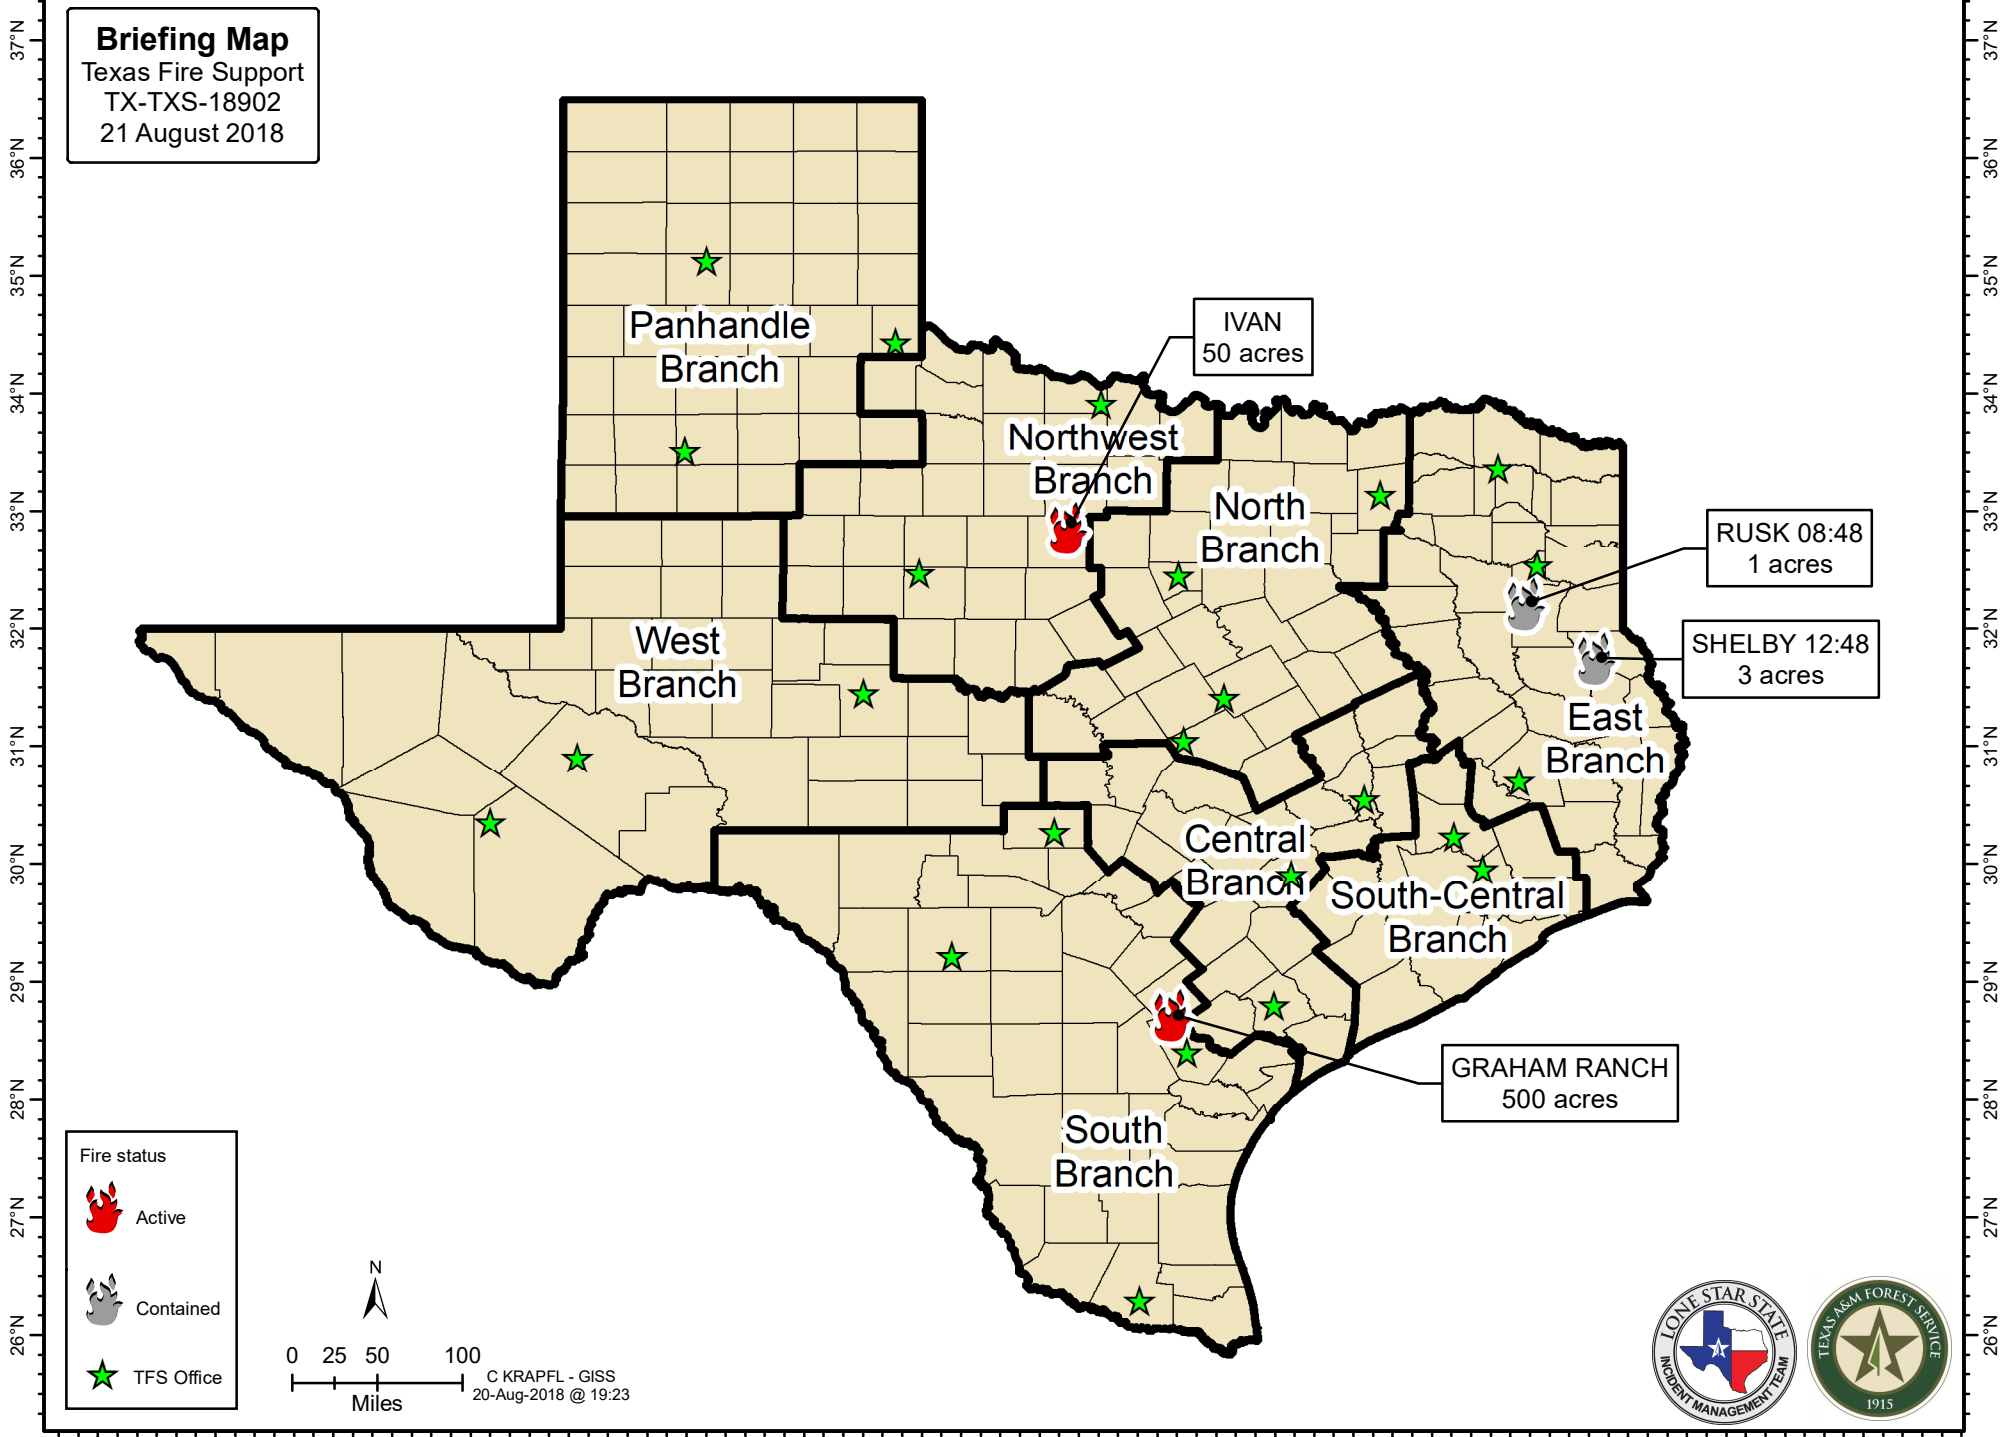

107°W 106°W 105°W 104°W 103°W 102°W 101°W 100°W 99°W 98°W 97°W 96°W 95°W 94°W 93°W 92°W

Briefing Map
Texas Fire Support
TX-TXS-18902
21 August 2018

Fire status

- Active
- Contained
- TFS Office

0 25 50 100
Miles

C KRAPFL - GISS
20-Aug-2018 @ 19:23

107°W 106°W 105°W 104°W 103°W 102°W 101°W 100°W 99°W 98°W 97°W 96°W 95°W 94°W 93°W 92°W

37°N 36°N 35°N 34°N 33°N 32°N 31°N 30°N 29°N 28°N 27°N 26°N

37°N 36°N 35°N 34°N 33°N 32°N 31°N 30°N 29°N 28°N 27°N 26°N