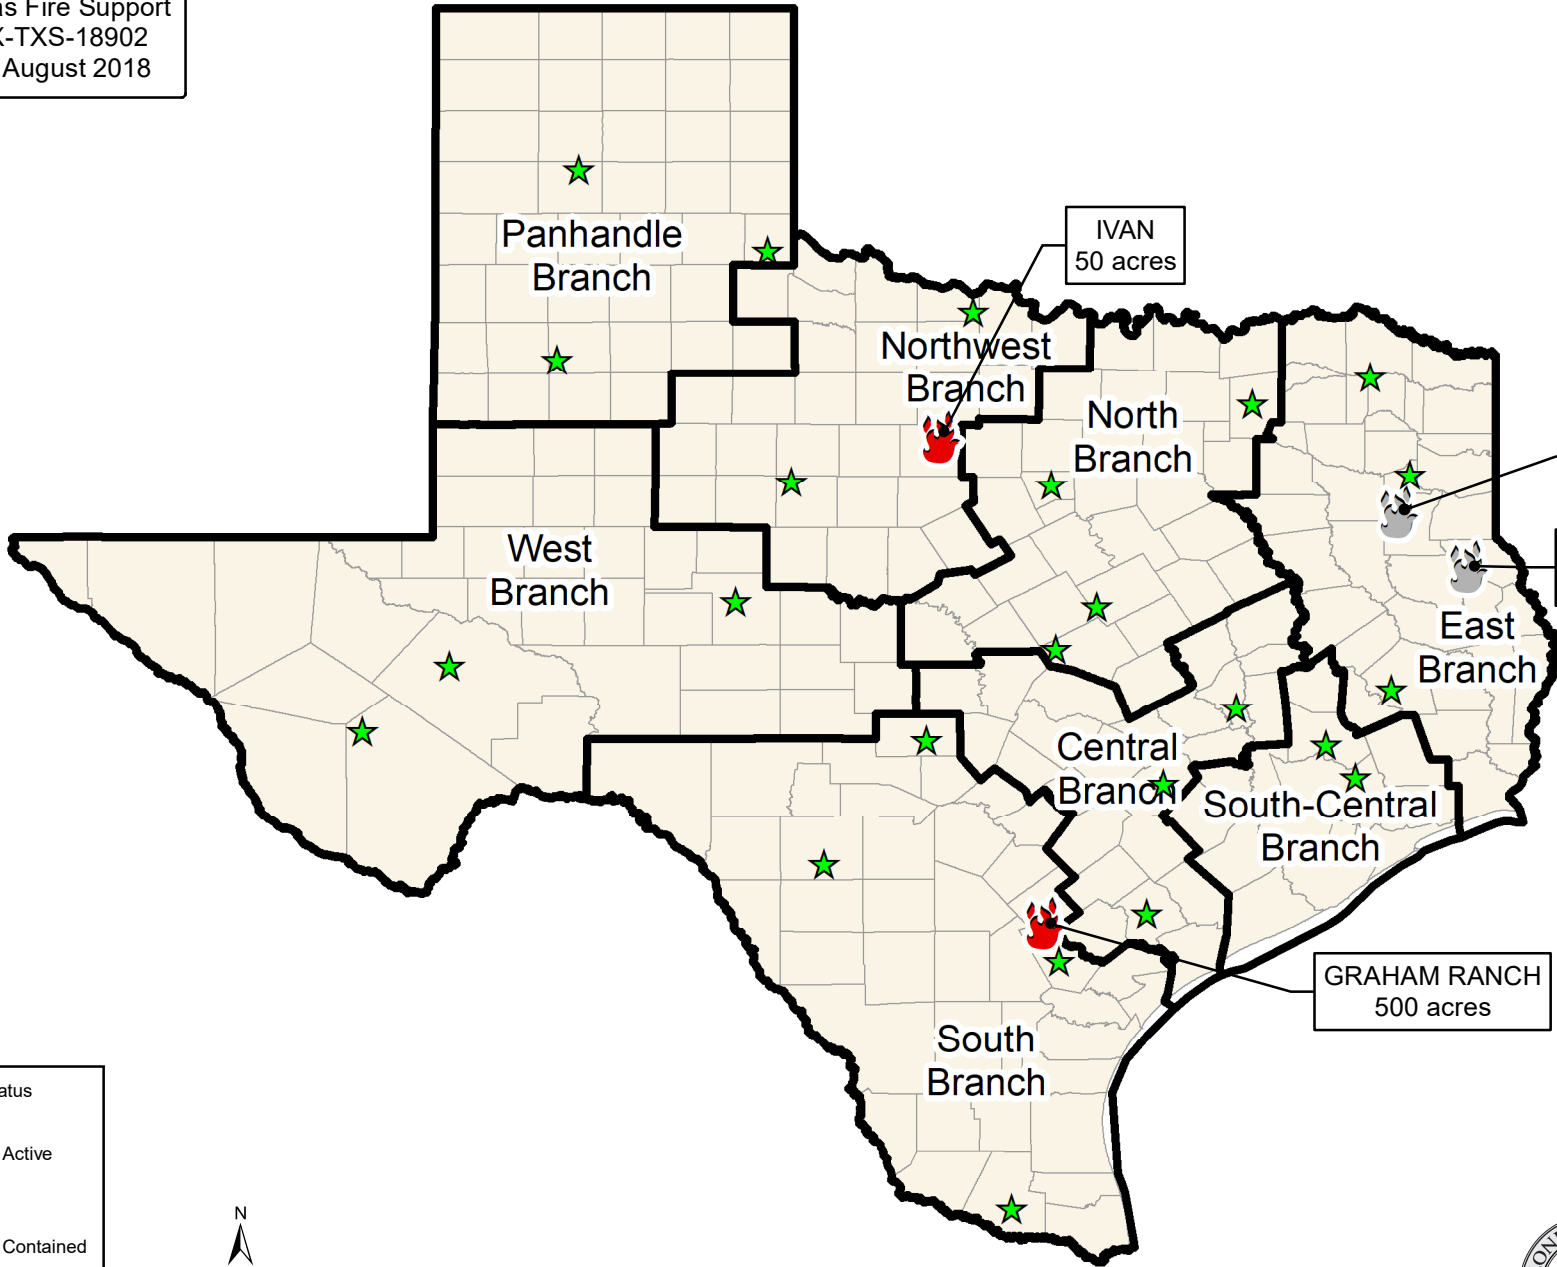

107°W 106°W 105°W 104°W 103°W 102°W 101°W 100°W 99°W 98°W 97°W 96°W 95°W 94°W 93°W 92°W

37°N 36°N 35°N 34°N 33°N 32°N 31°N 30°N 29°N 28°N 27°N 26°N 25°N

IAP Map
Texas Fire Support
TX-TXS-18902
21 August 2018

IVAN
50 acres

RUSK 08:48
1 acres

SHELBY 12:48
3 acres

GRAHAM RANCH
500 acres

Fire status

- Active
- Contained
- TFS Office

C KRAPFL GISS
20-Aug-2018 @ 17:46

107°W 106°W 105°W 104°W 103°W 102°W 101°W 100°W 99°W 98°W 97°W 96°W 95°W 94°W 93°W 92°W